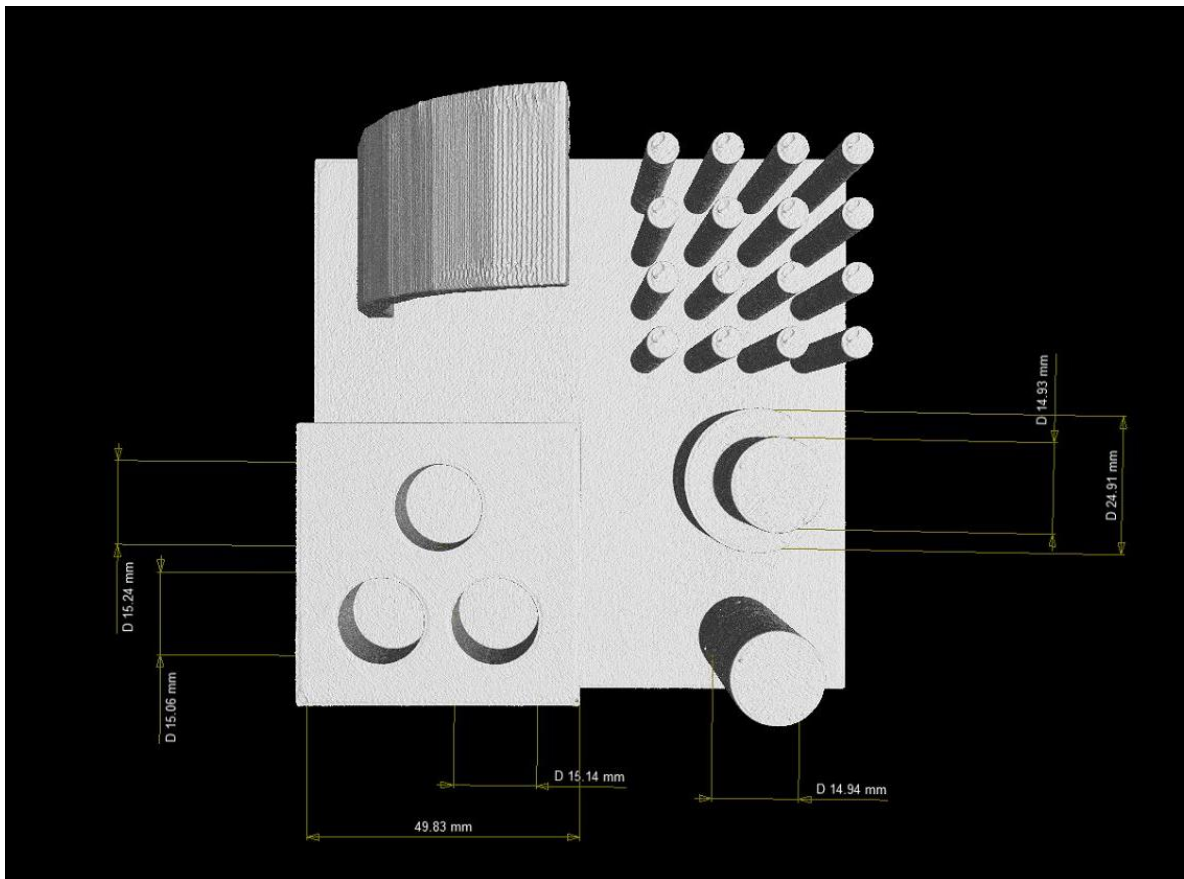

## Příloha 2: CT sken Devil Design

Obr. 1 Barevná mapa Devil Design

Obr. 2 Barevná mapa zadní Devil Design

Obr. 3 Převis detail Devil Design

Obr. 4 Převis odchylky Devil Design

Obr. 5 Úhel převisu Devil Design

Obr. 6 Rozměry Devil Design

Obr. 7 Výška čepu Devil Design