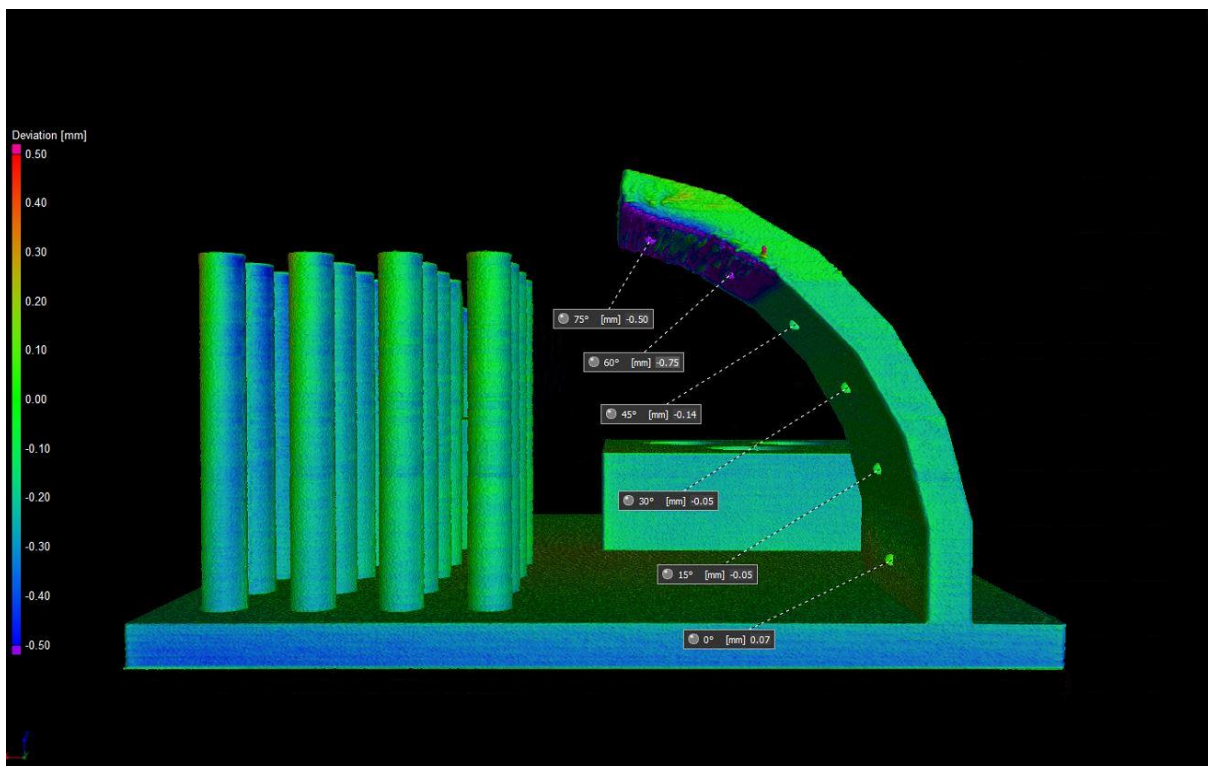

## Příloha 2: CT sken Devil Design

Obr. 1 Barevná mapa Devil Design

Obr. 2 Barevná mapa zadní Devil Design

Obr. 3 Převis detail Devil Design

Obr. 4 Převis odchylky Devil Design

Obr. 5 Úhel převisu Devil Design

Obr. 6 Rozměry Devil Design

Obr. 7 Výška čepu Devil Design