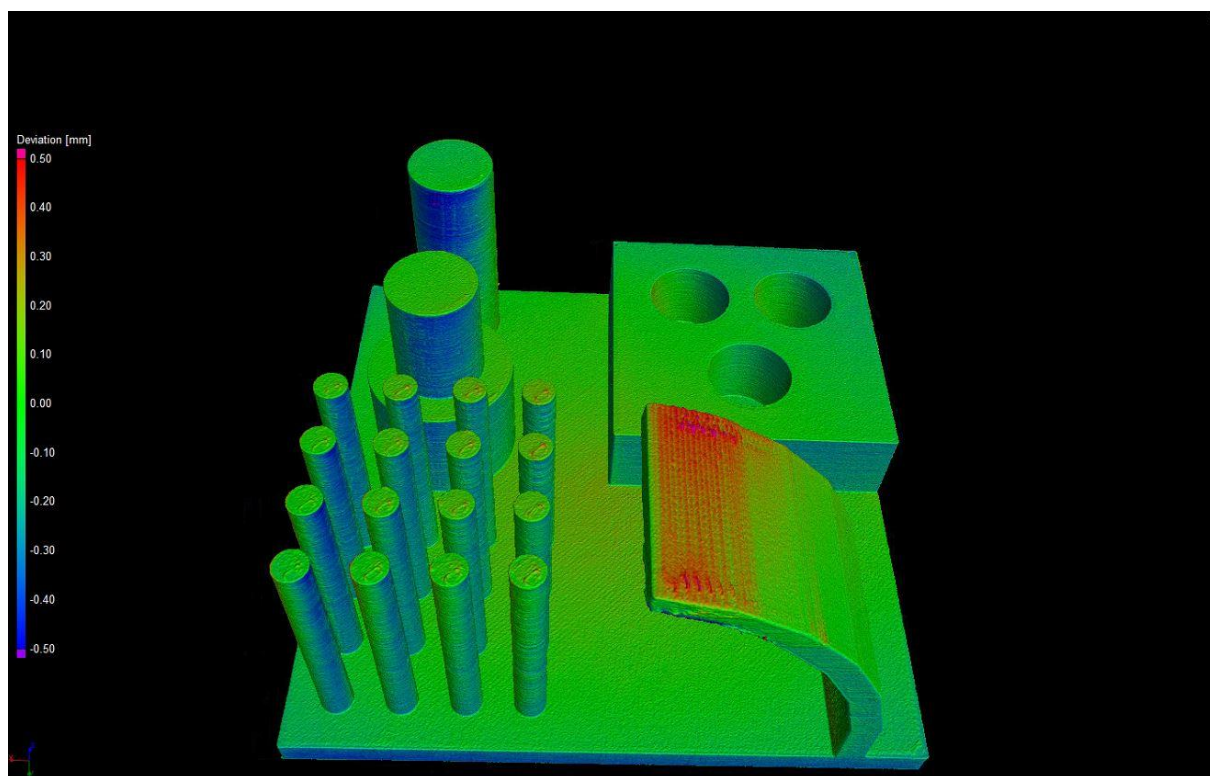

## Příloha 2: CT sken Devil Design

Obr. 1 Barevná mapa Devil Design

Obr. 2 Barevná mapa zadní Devil Design

Obr. 3 Převis detail Devil Design

Obr. 4 Převis odchylky Devil Design

Obr. 5 Úhel převisu Devil Design

Obr. 6 Rozměry Devil Design

Obr. 7 Výška čepu Devil Design