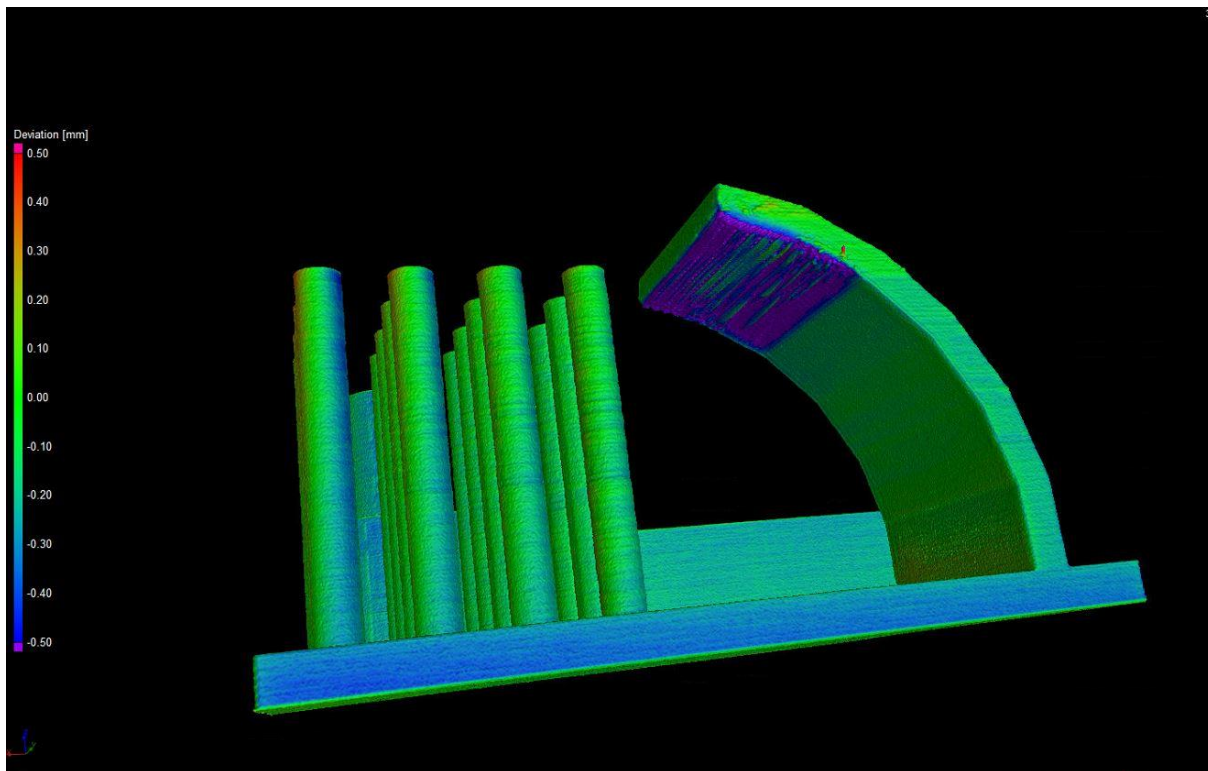

## Příloha 2: CT sken Devil Design

Obr. 1 Barevná mapa Devil Design

Obr. 2 Barevná mapa zadní Devil Design

Obr. 3 Převis detail Devil Design

Obr. 4 Převis odchylky Devil Design

Obr. 5 Úhel převisu Devil Design

Obr. 6 Rozměry Devil Design

Obr. 7 Výška čepu Devil Design