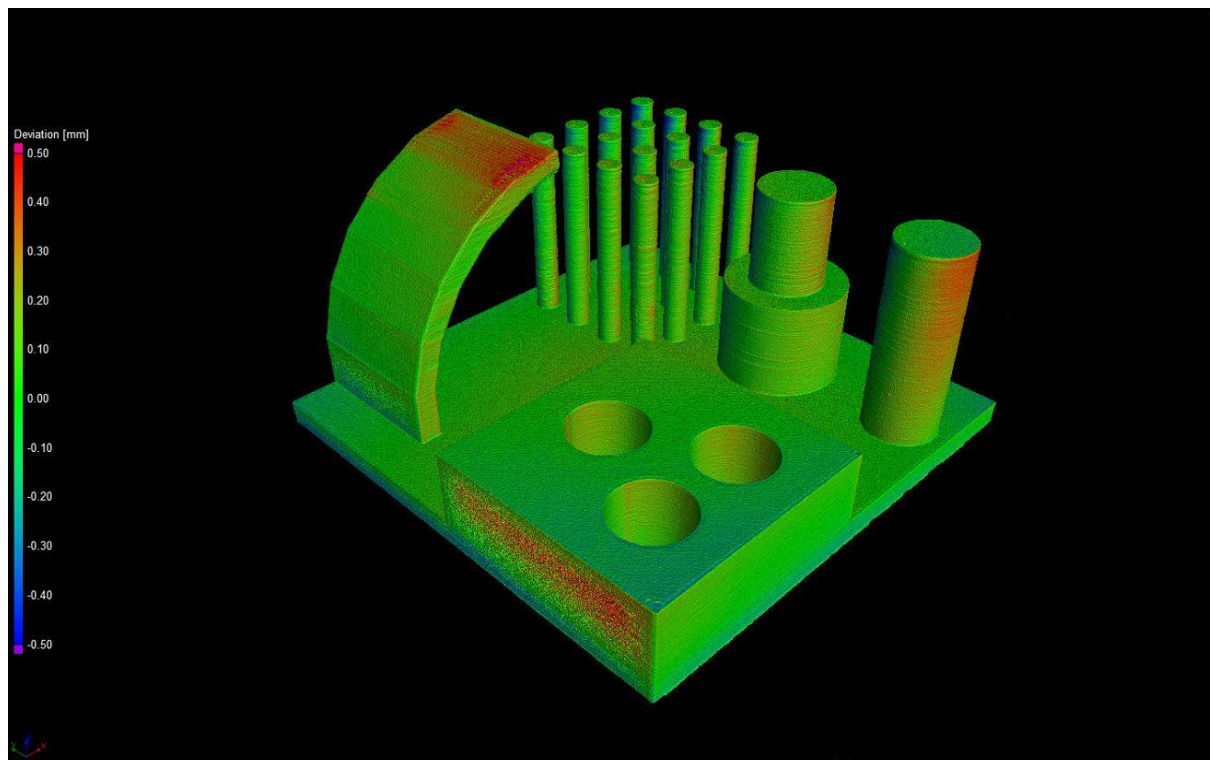

## Příloha 2: CT sken Devil Design

Obr. 1 Barevná mapa Devil Design

Obr. 2 Barevná mapa zadní Devil Design

Obr. 3 Převis detail Devil Design

Obr. 4 Převis odchylky Devil Design

Obr. 5 Úhel převisu Devil Design

Obr. 6 Rozměry Devil Design

Obr. 7 Výška čepu Devil Design