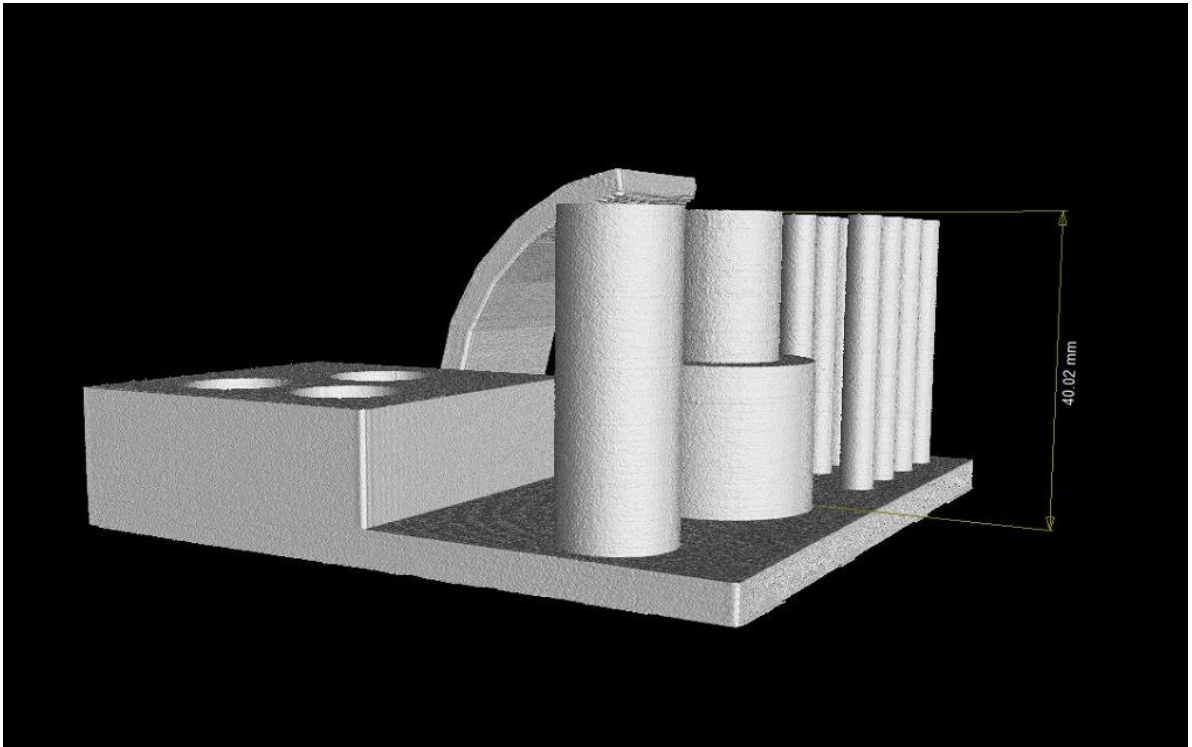

## Příloha 2: CT sken Devil Design

Obr. 1 Barevná mapa Devil Design

Obr. 2 Barevná mapa zadní Devil Design

Obr. 3 Převis detail Devil Design

Obr. 4 Převis odchylky Devil Design

Obr. 5 Úhel převisu Devil Design

Obr. 6 Rozměry Devil Design

Obr. 7 Výška čepu Devil Design