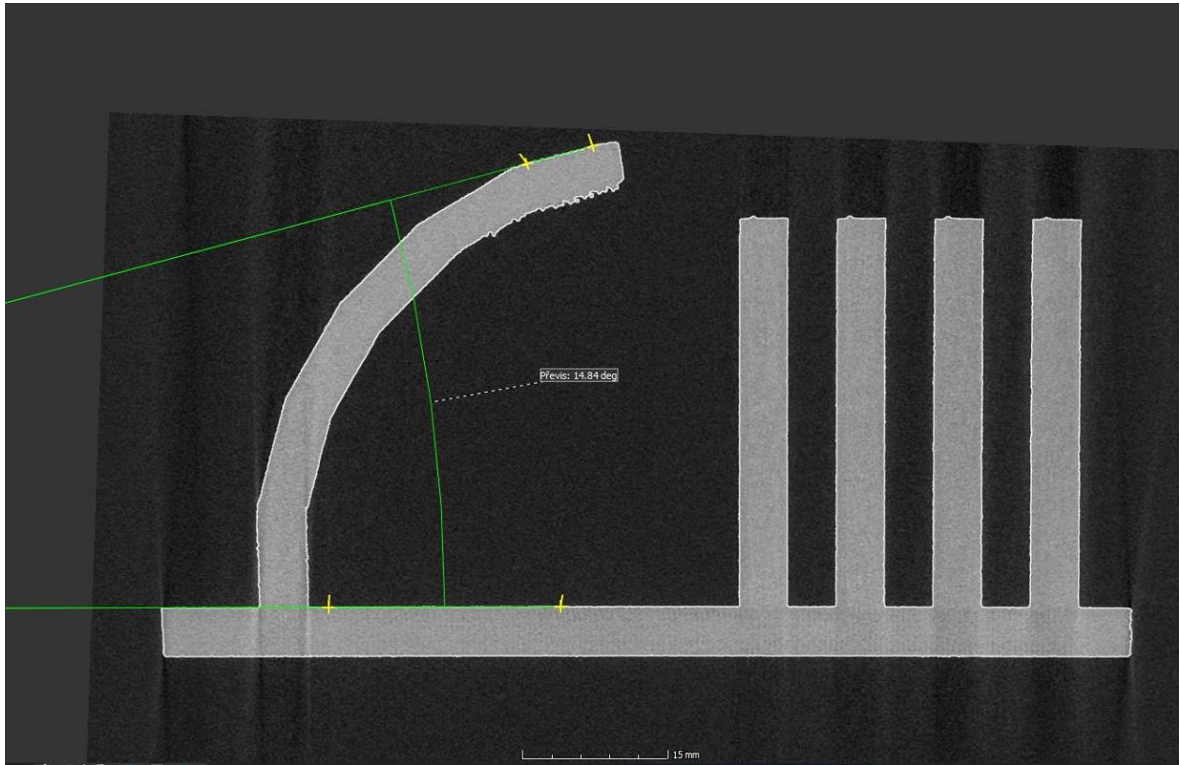

## Příloha 2: CT sken Devil Design

Obr. 1 Barevná mapa Devil Design

Obr. 2 Barevná mapa zadní Devil Design

Obr. 3 Převis detail Devil Design

Obr. 4 Převis odchylky Devil Design

Obr. 5 Úhel převisu Devil Design

Obr. 6 Rozměry Devil Design

Obr. 7 Výška čepu Devil Design