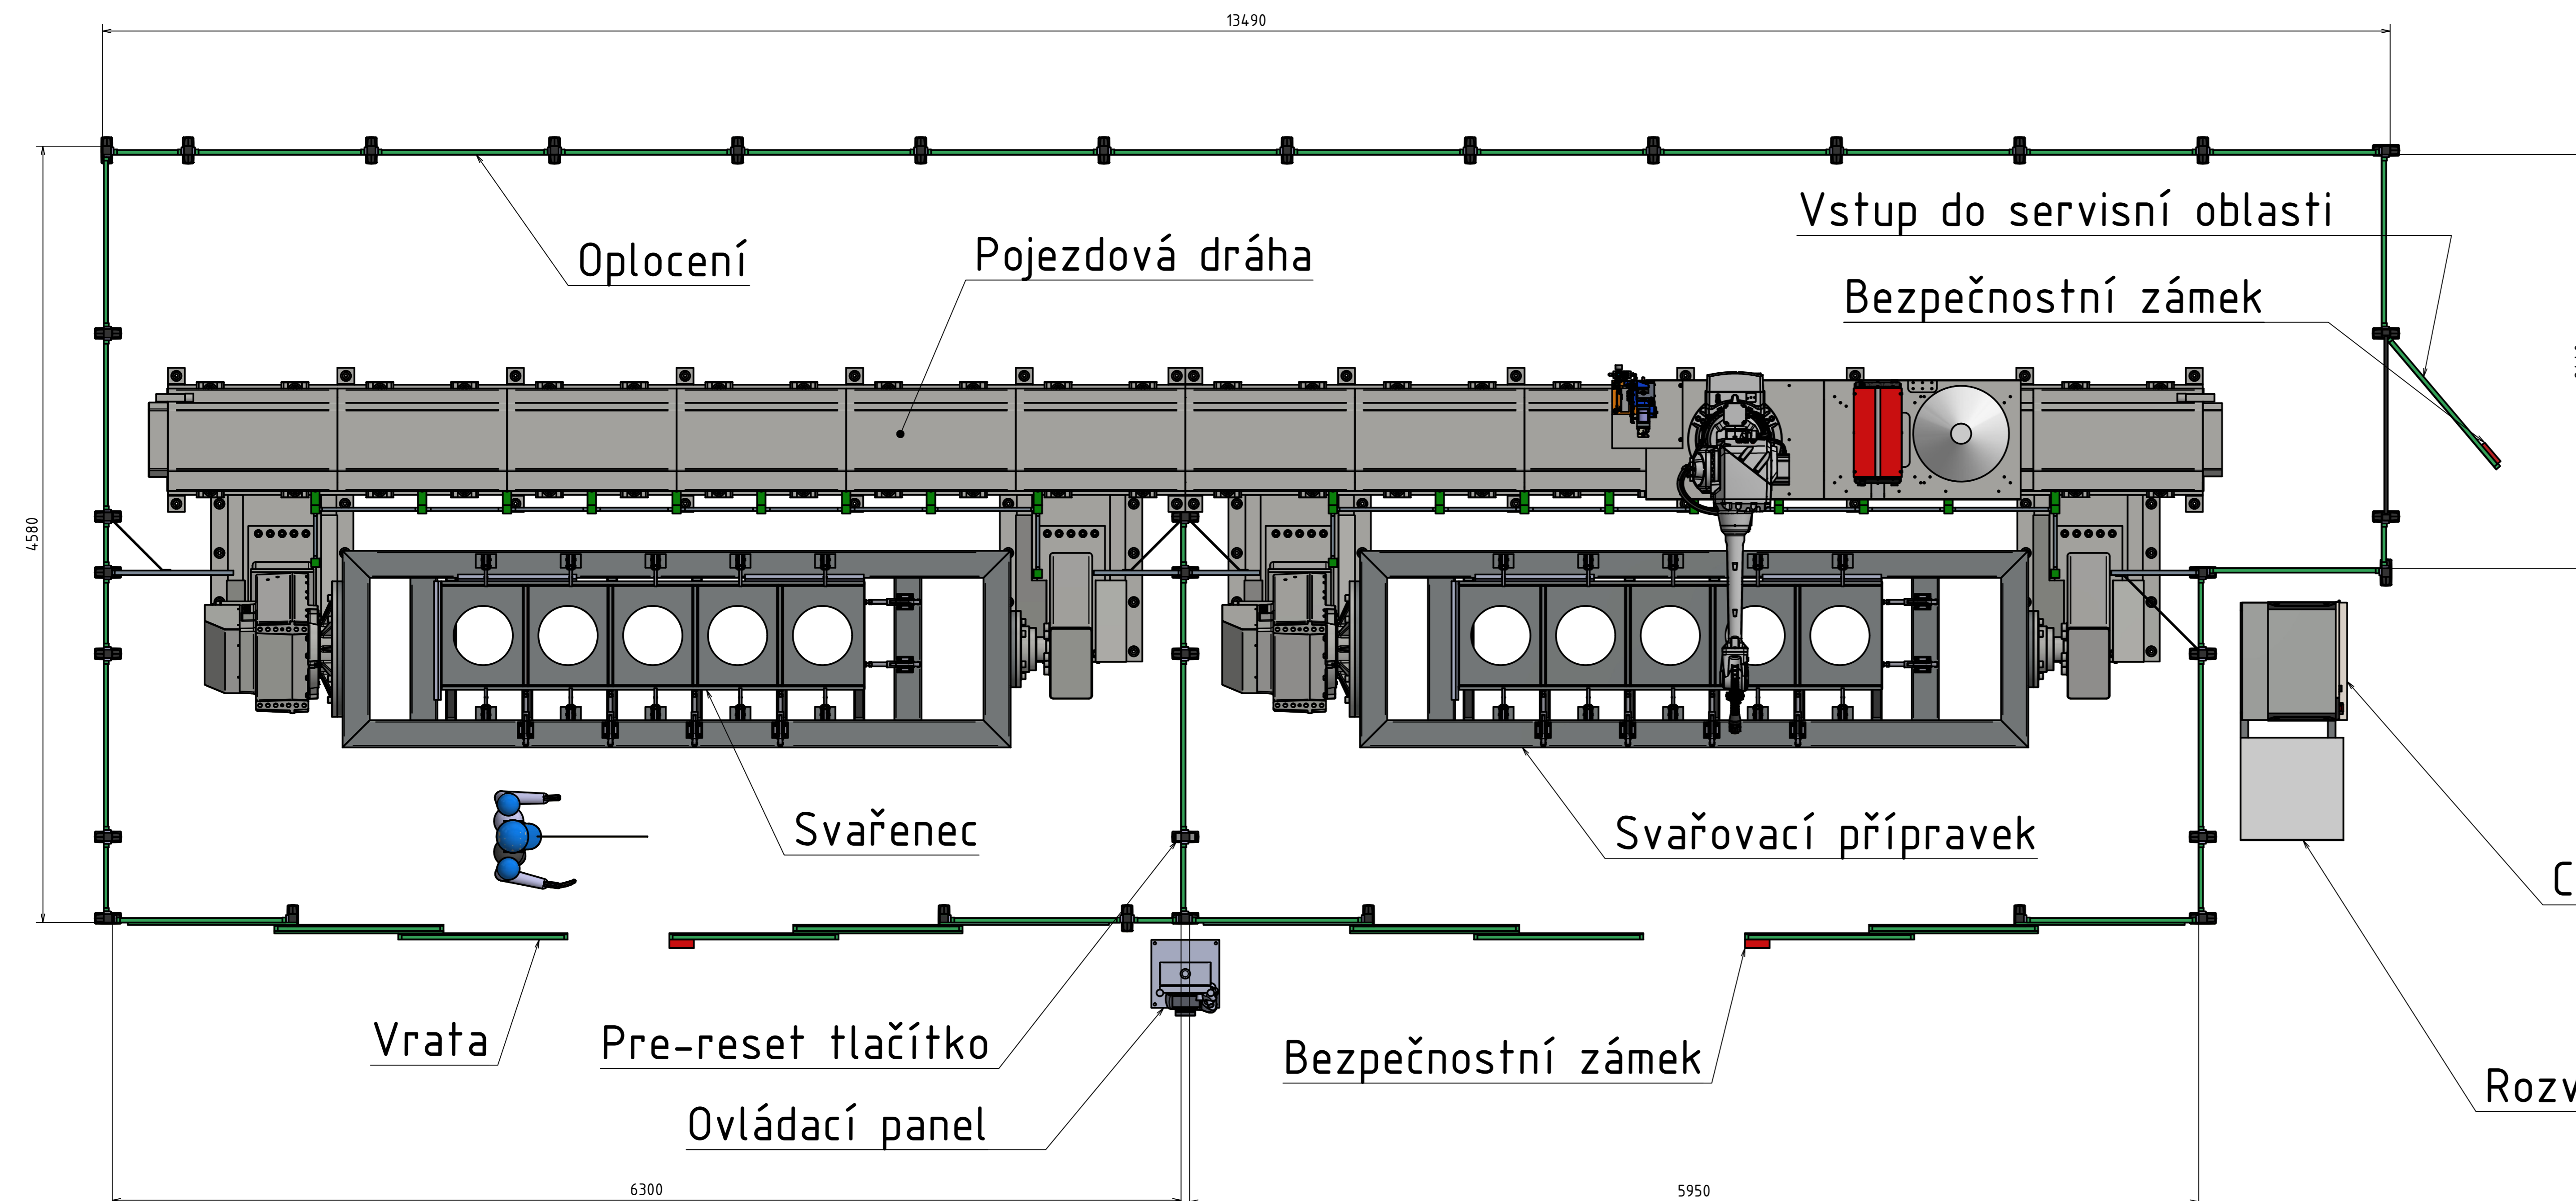

A (1 : 10)

Svařovací robot IRB 4600

SCHEMATICKÝ NÁKRES PRACOVIŠTĚ