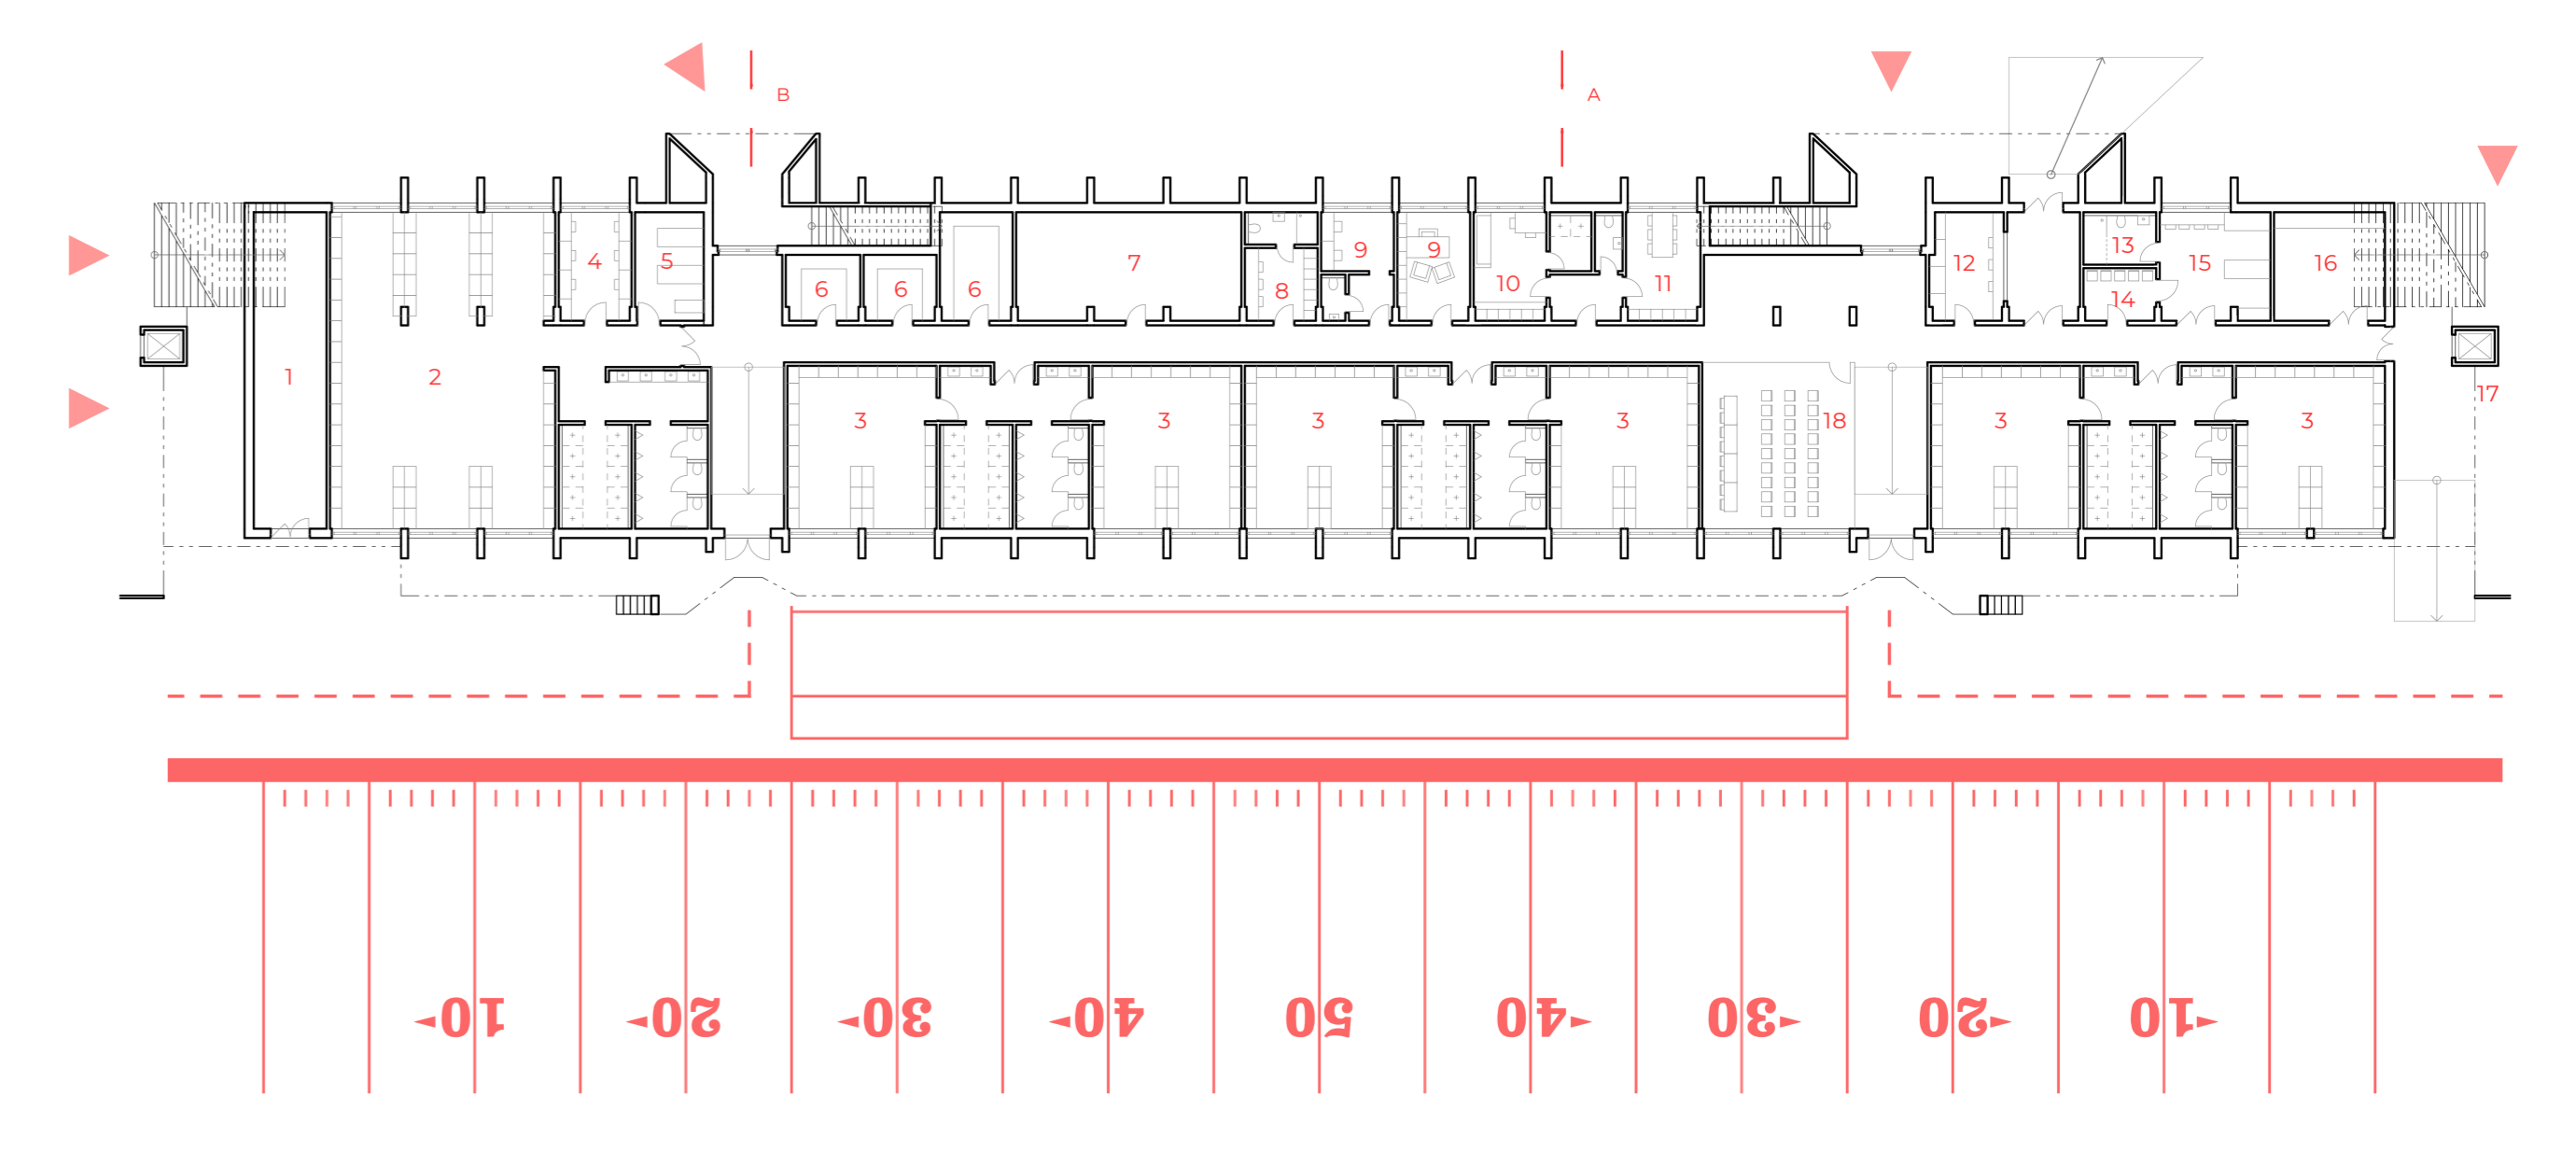

ŠTADIÓN NA HRANIE AMERICKÉHO FUTBALU V PRAHE

1. LEGENDA MIESTNOSTÍ

1. vstup pre servis a záložníkov	11. miestnosť pre delegata
2. vstup pre hráčov a novinárov	12. recepcia
3. hlavná tribúna	13. WC divákov
4. vedľajšia tribúna	14. občerstvenie
5. parkovisko pre 233 aut, vrátane 8 bezbariérových miest	15. občerstvenie
6. parkovisko pre 3 autobusy	16. WC športovcov
	17. skladovňa
	18. miestnosť pre prenosovú jednotku
	19. skladovňa športového náradia
	20. konferenčná miestnosť
	21. kampaňová miestnosť