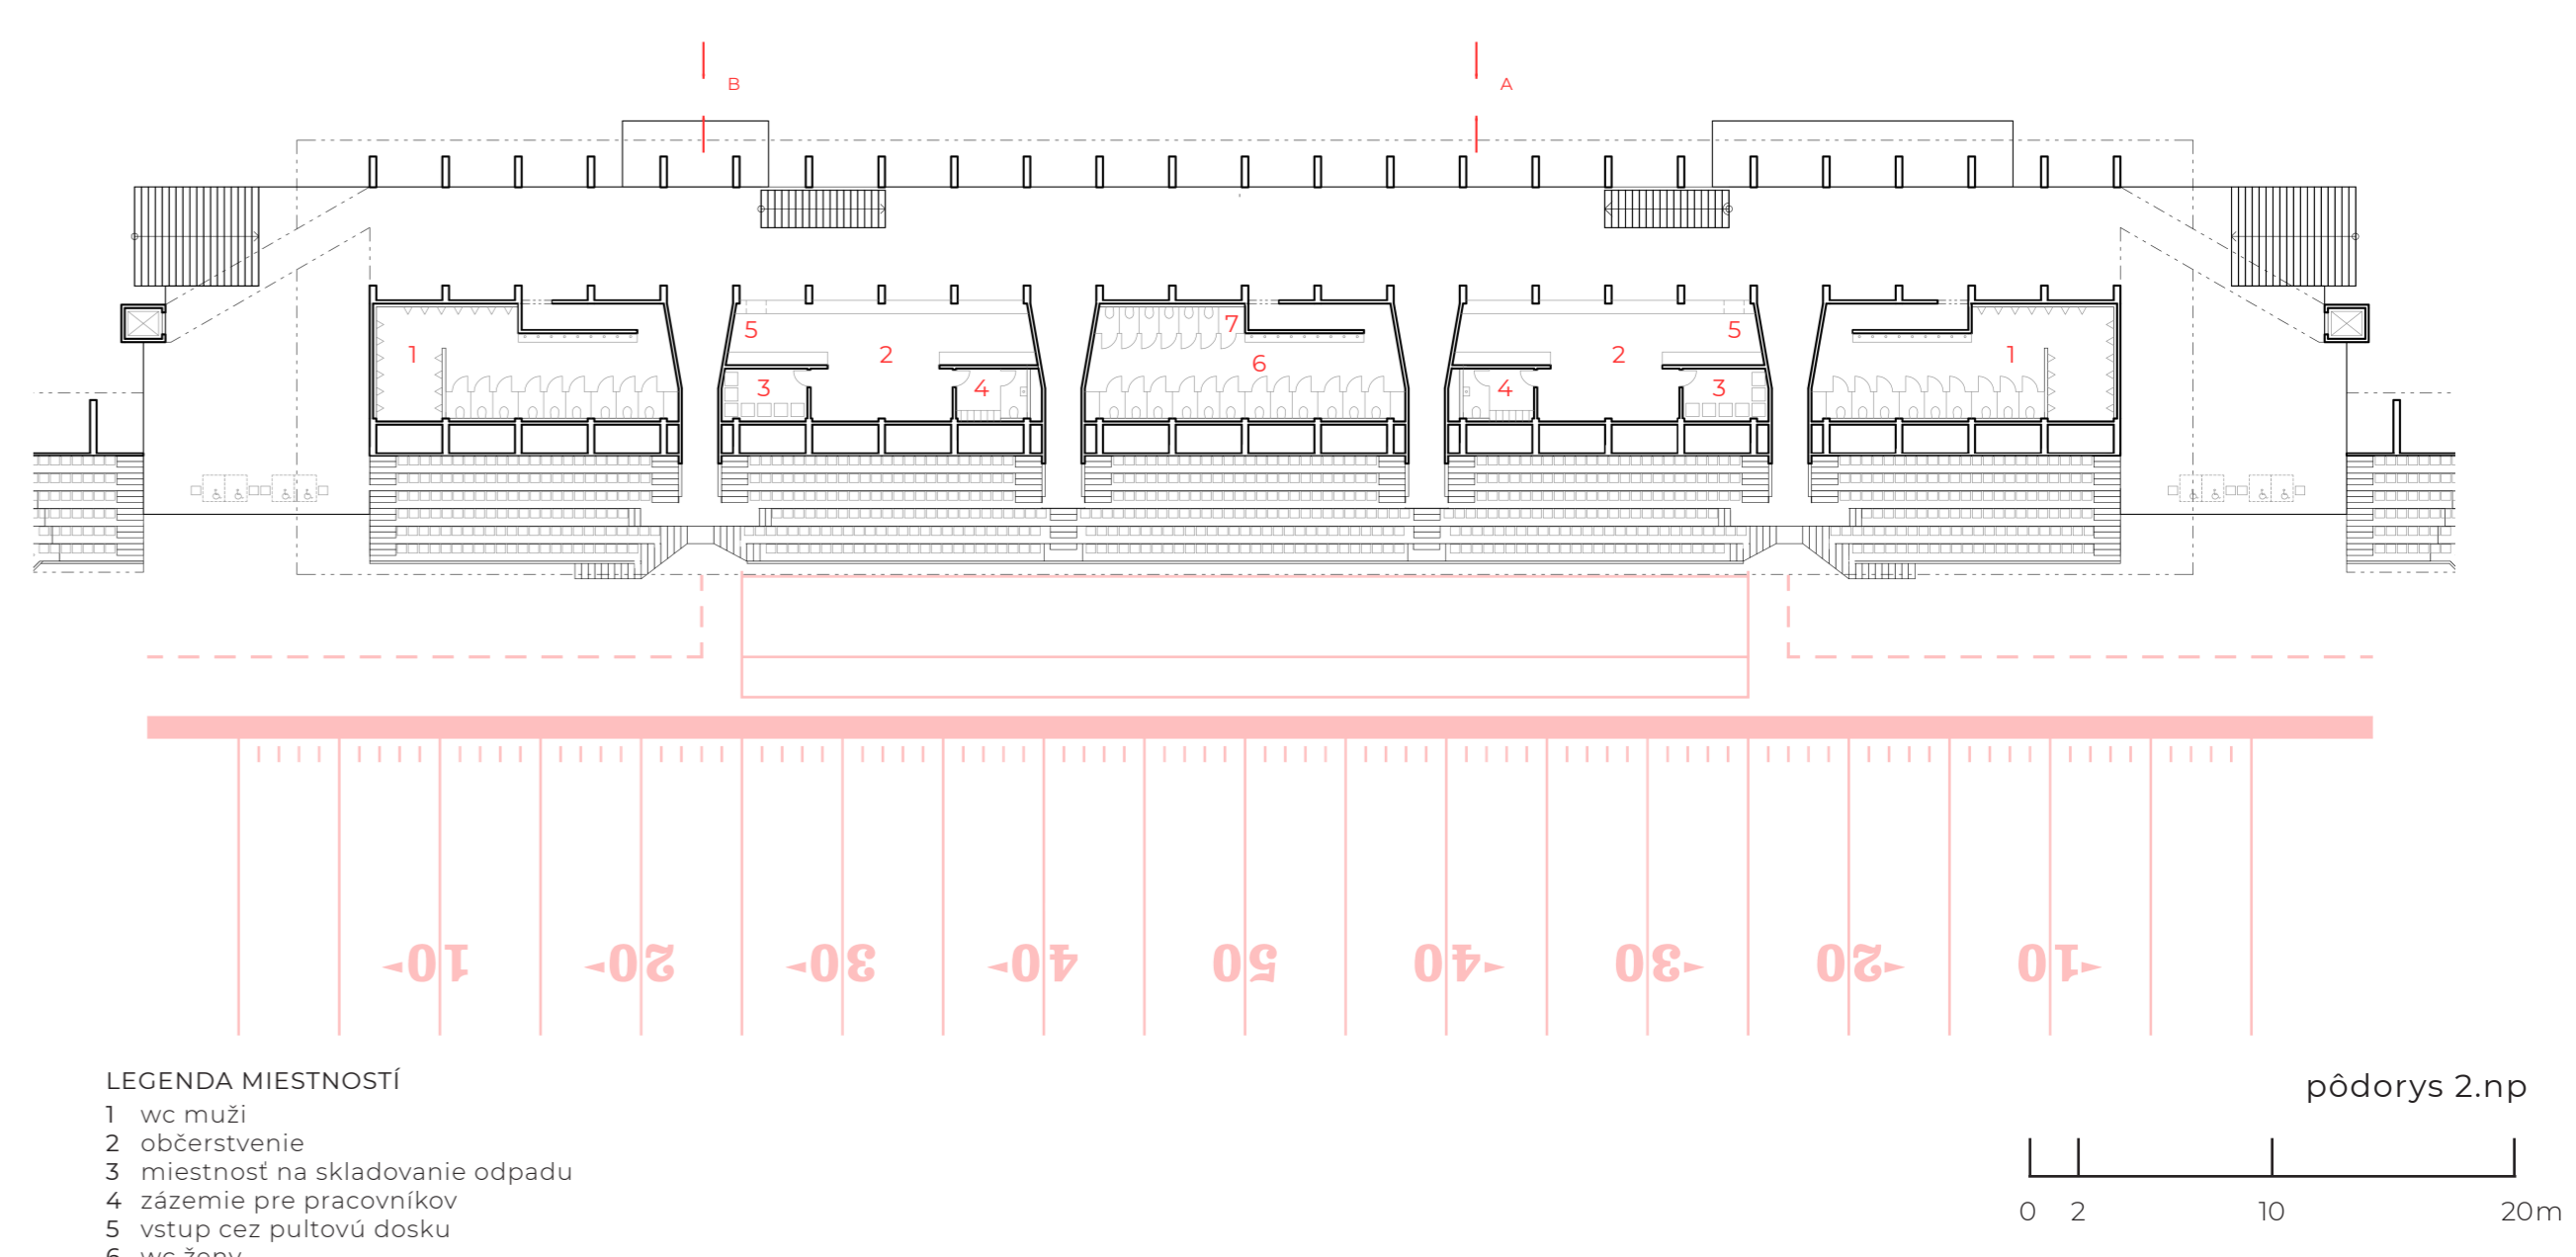

1. LEGENDA MIESTNOSTÍ

1. WC muži
2. občerstvenie
3. miestnosť na skladovanie odpadu
4. zázemie pre pracovníkov
5. vstup pre prírodnú úpravu
6. WC ženy
7. parkovisko na upratovanie