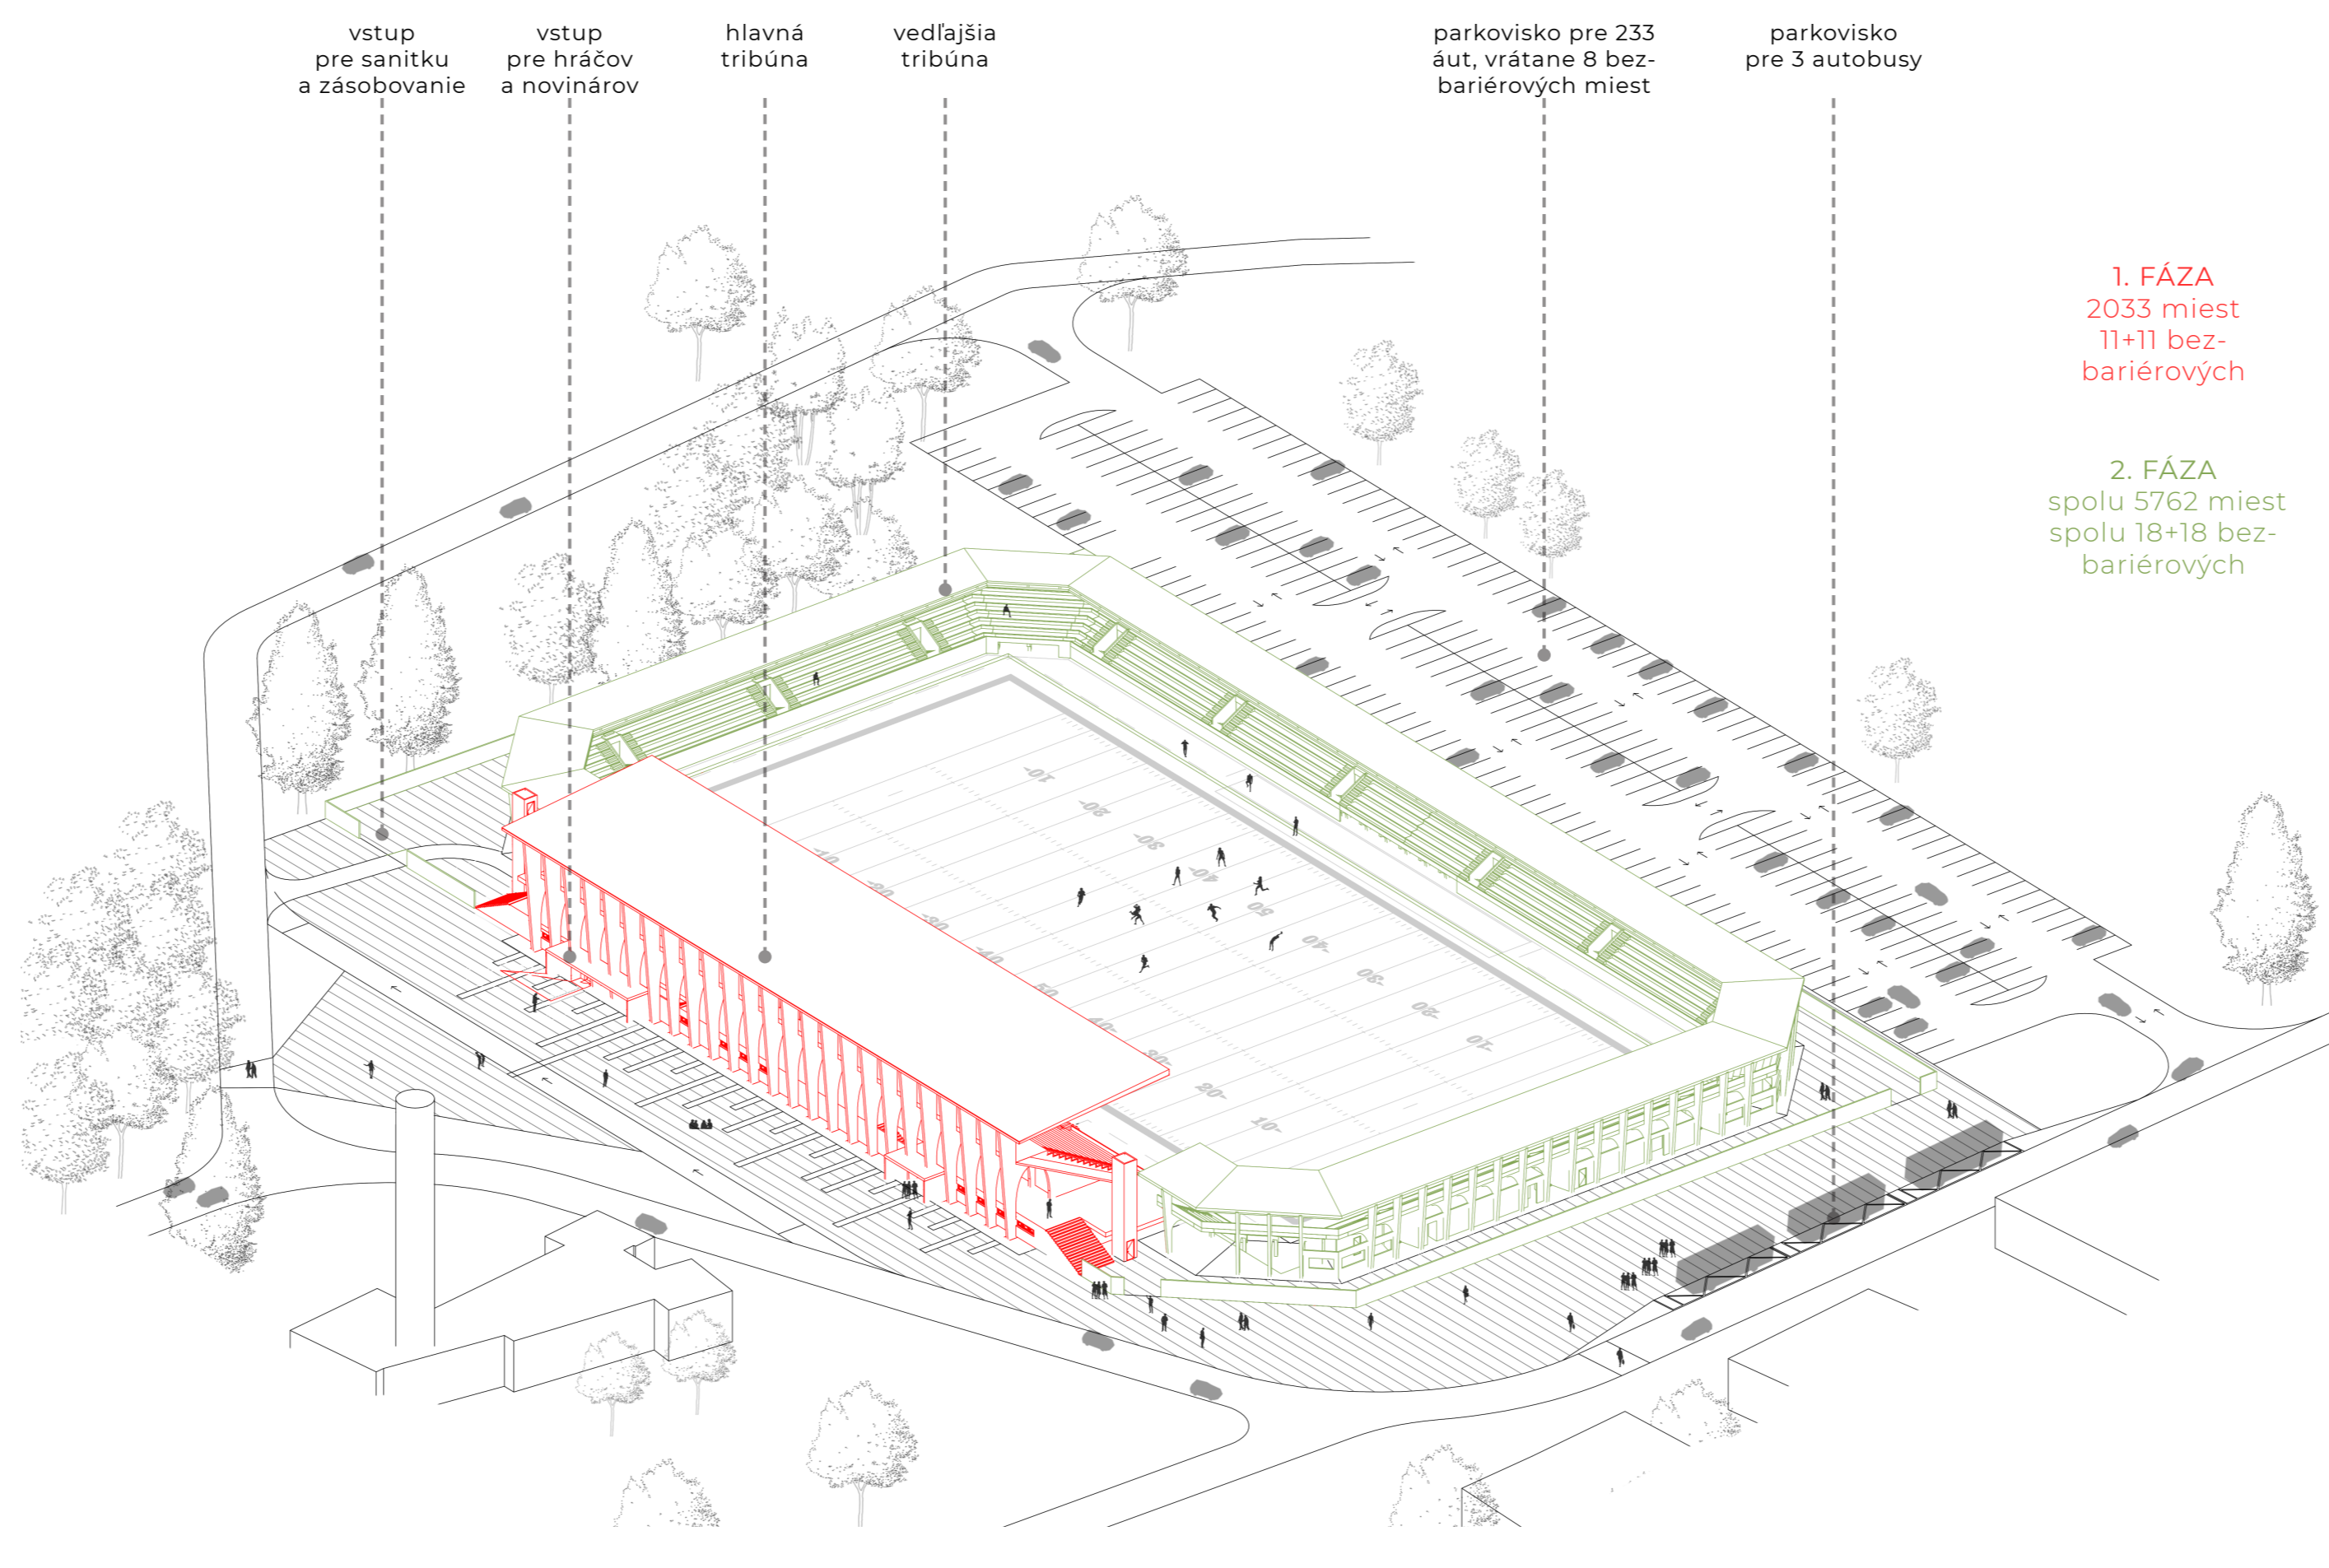

1. LEGENDA MIESTNOSTÍ

1. WC muži
2. občerstvenie
3. miestnosť na skladovanie odpadu
4. zázemie pre pracovníkov
5. vstup pre prírodnú úpravu
6. WC ženy
7. parkovisko na upratovanie