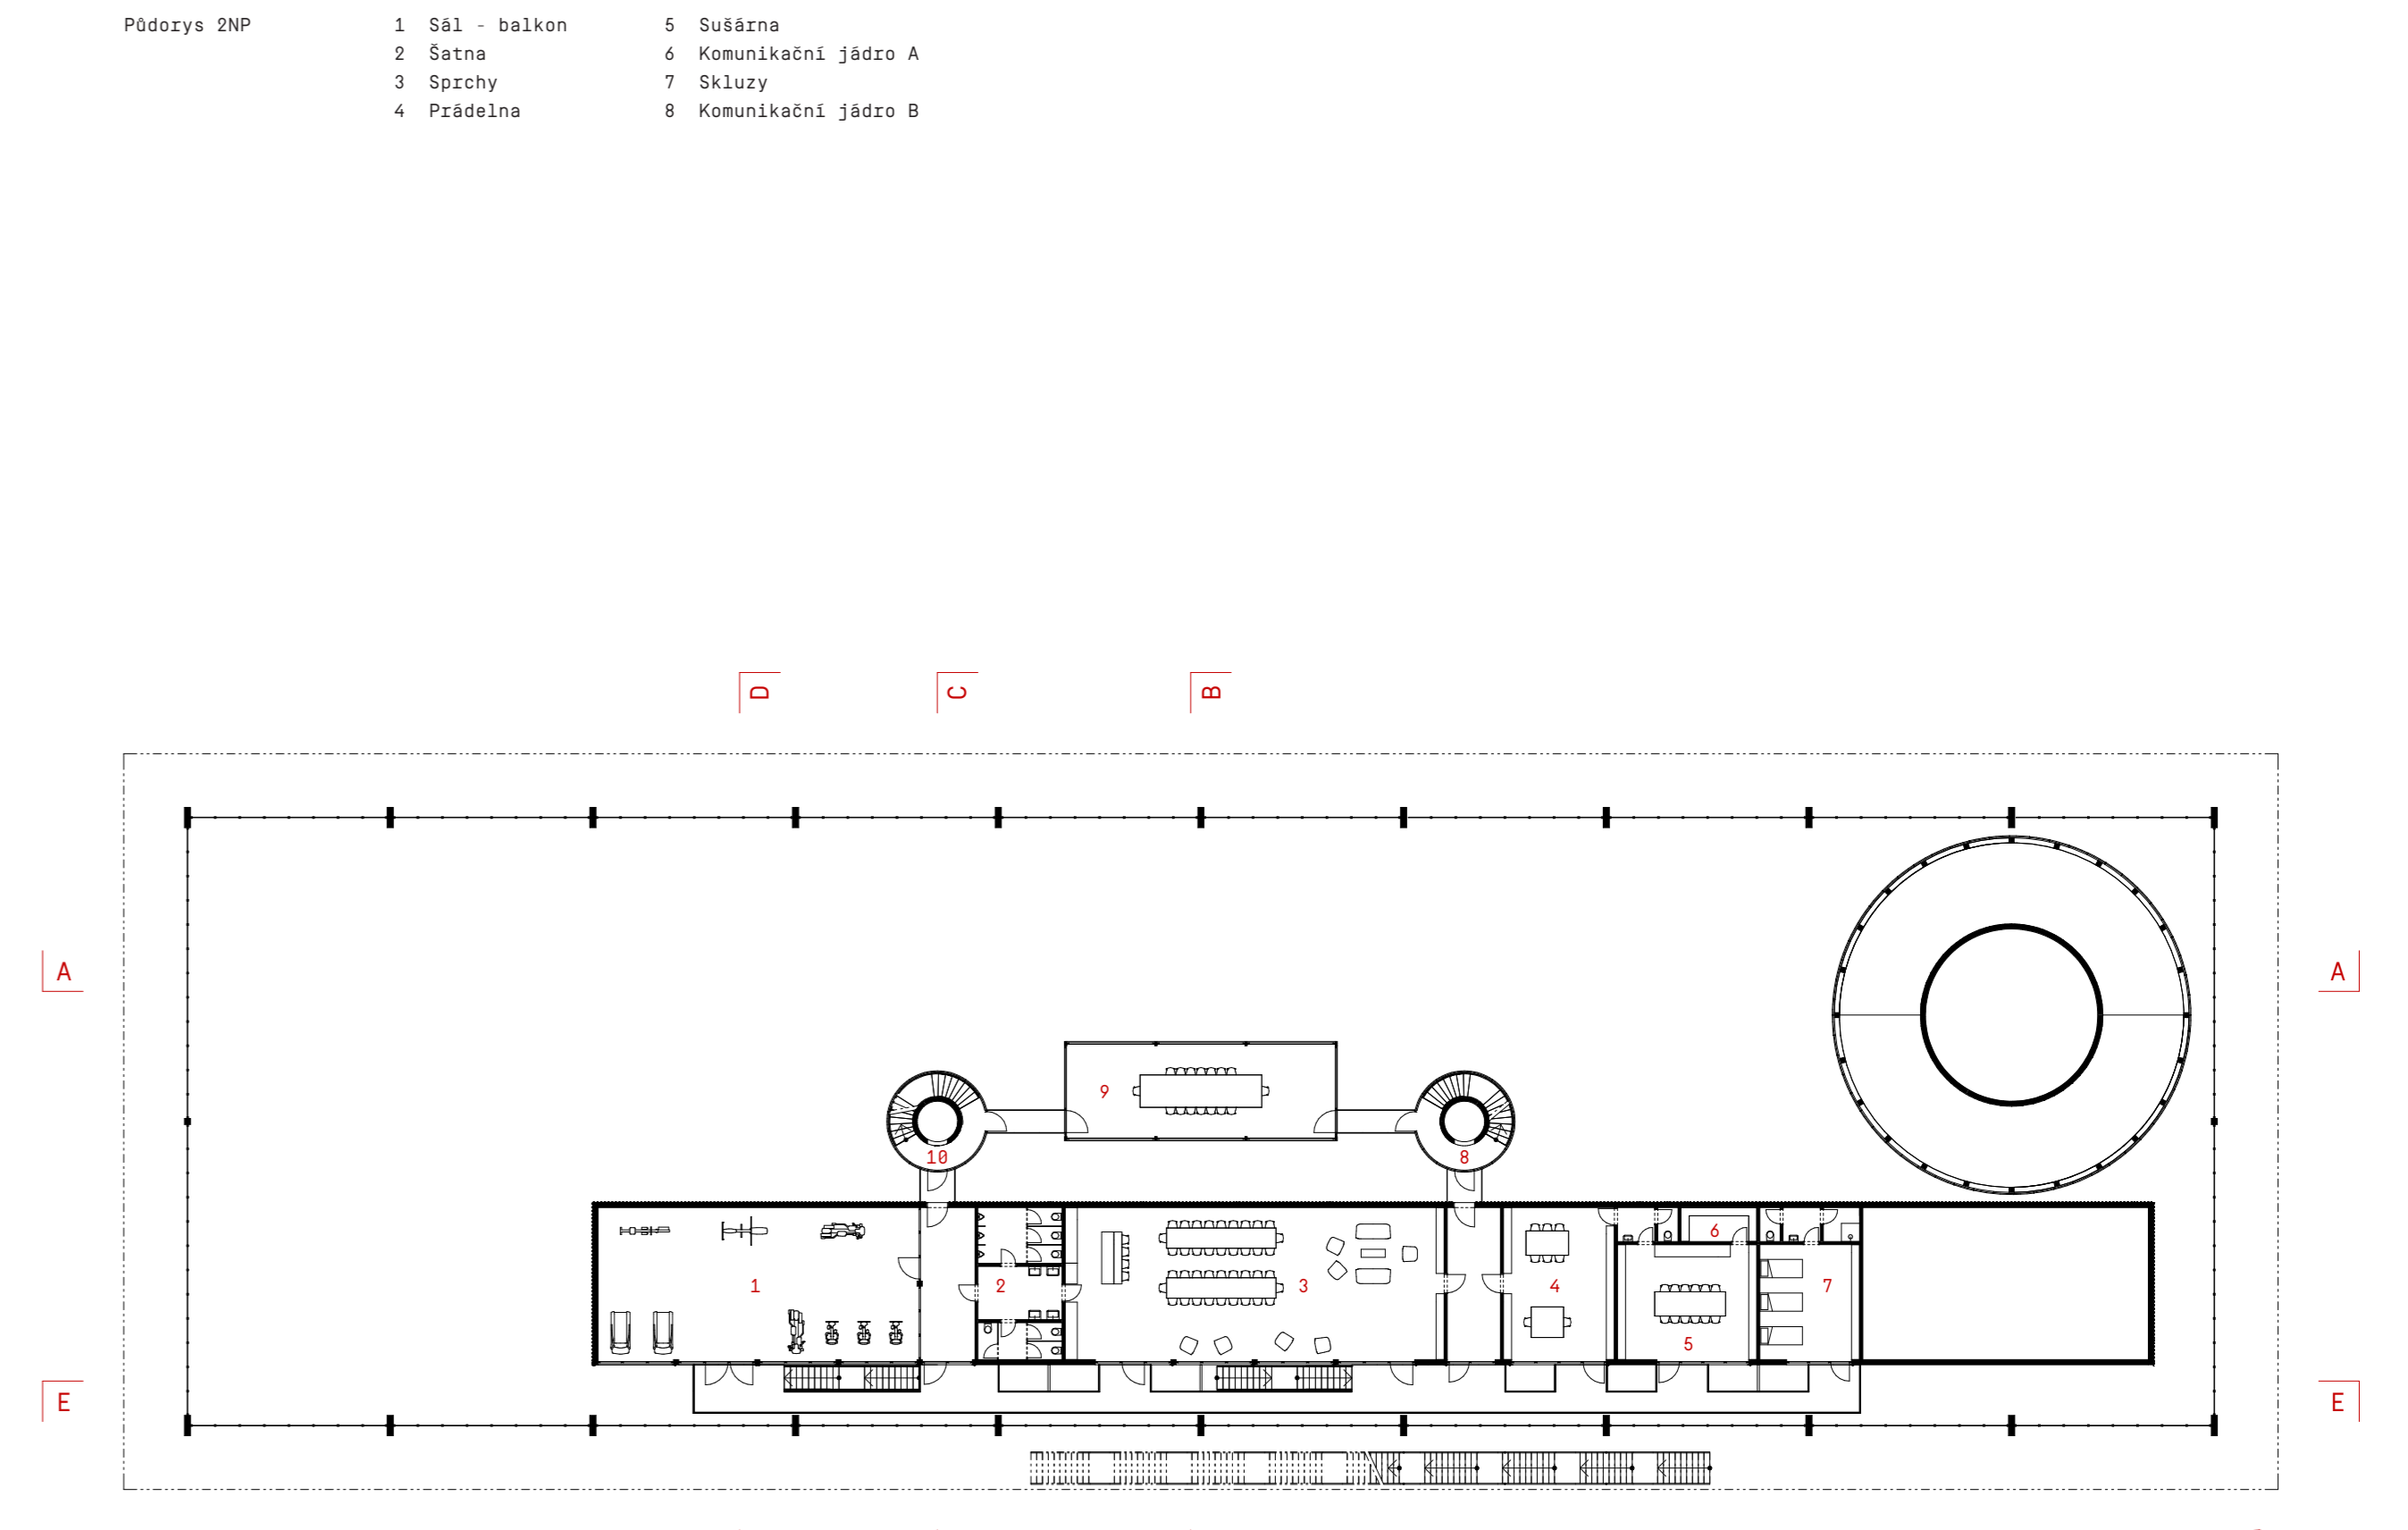

Koncept

V současnosti je v oboru hasičské služby stále více využíváno nástrojů digitální technologie. Hasičská stanice Vaduz je jedním z prvních objektů, které jsou vybaveny moderními komunikačními systémy. Hlavními prvky jsou: digitální záznamní aparát, počítačový systém pro řízení a sledování vozidel, systém pro řízení a sledování zásahů, systém pro řízení a sledování zásahů, systém pro řízení a sledování zásahů...

Estetické a mateřiaľové řešení

Estetická úprava objektu je důležitým prvkem celkového řešení. Hlavními prvky jsou: použití kvalitních materiálů, výběr vhodné barvy, výběr vhodné struktury povrchu, výběr vhodné struktury povrchu, výběr vhodné struktury povrchu...

Podoba INF

1. Sál
2. Sál
3. Sál
4. Sál
5. Sál
6. Sál
7. Sál
8. Sál
9. Sál
10. Sál