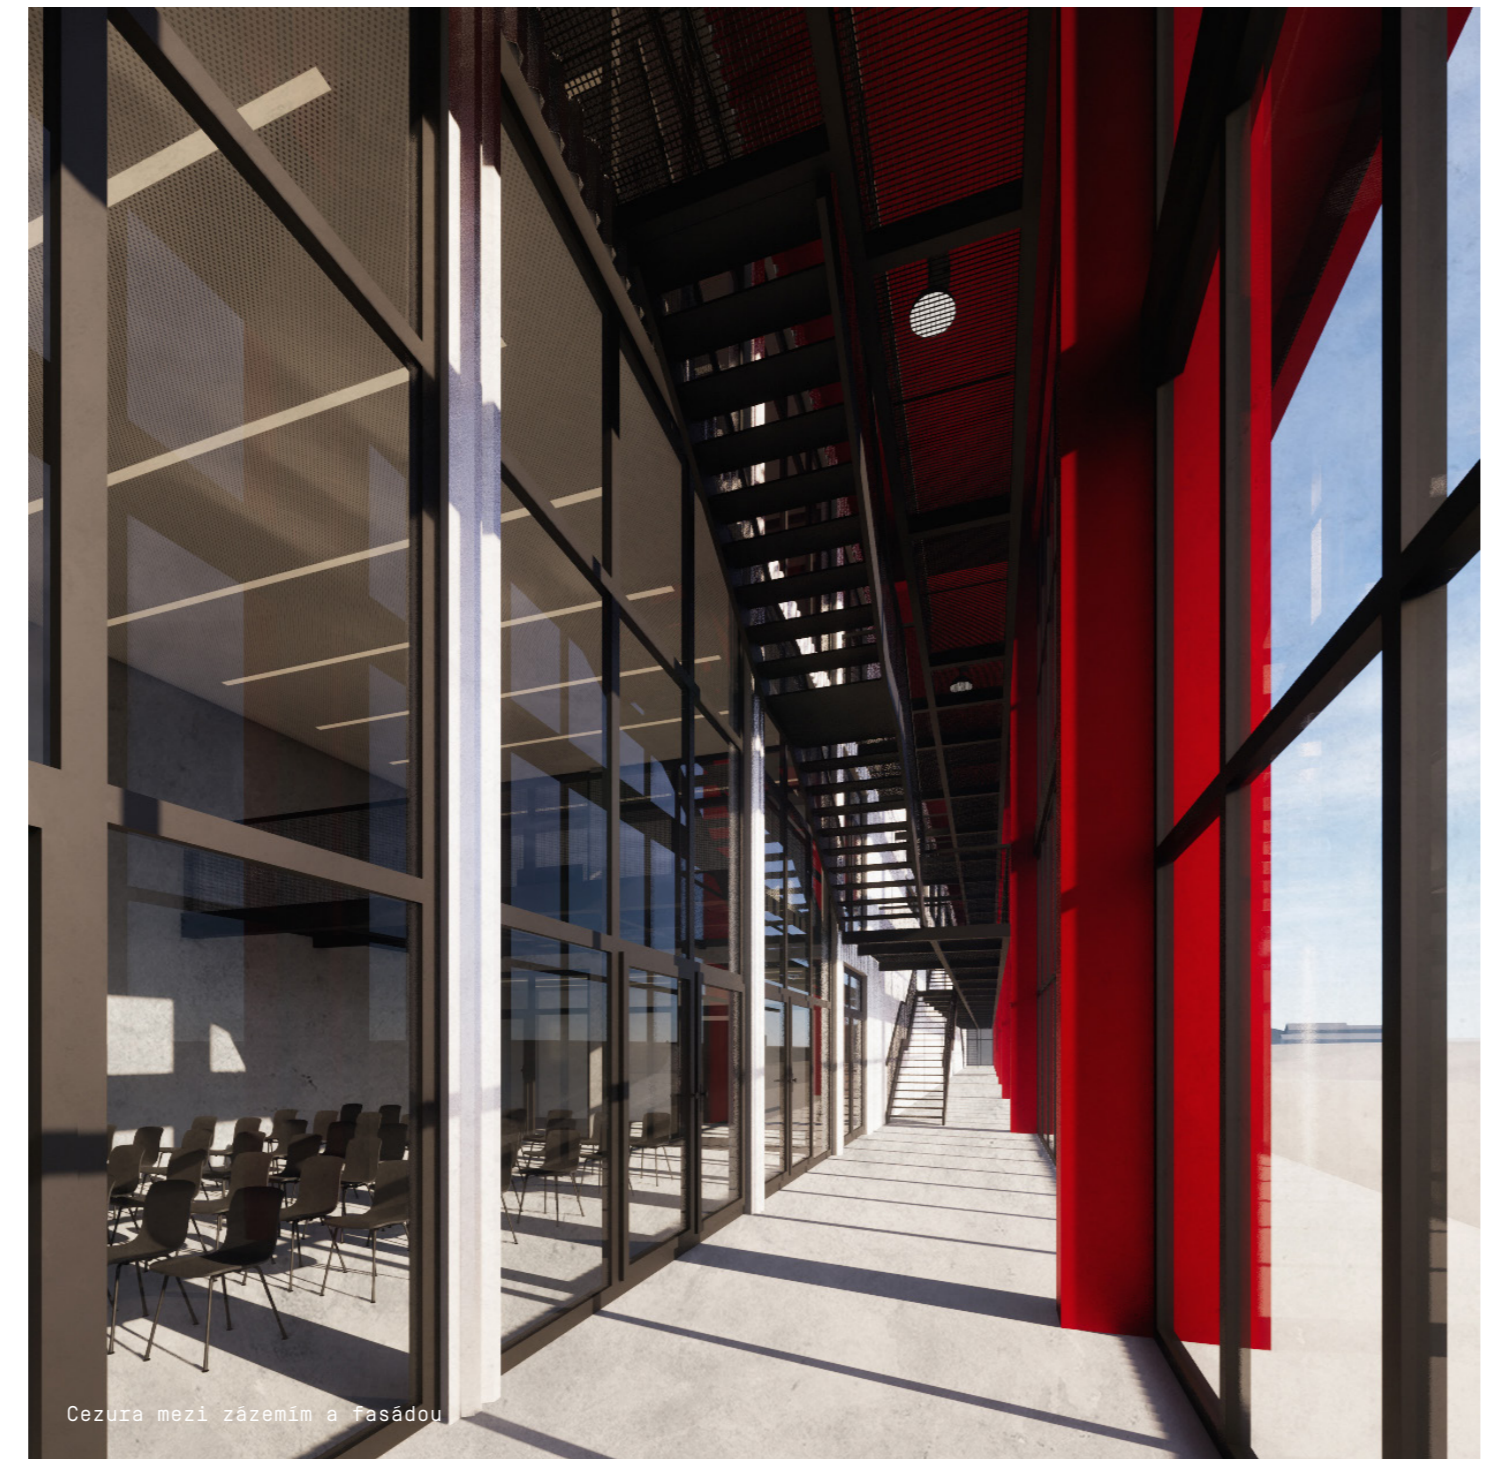

Koncept

V současnosti je v oboru hasičské služby stále více využíváno nástrojů digitální technologie. Hasičská stanice Vaduz je jedním z prvních objektů, které jsou vybaveny moderními komunikačními systémy. Hlavními prvky jsou: digitální záznamní aparát, počítačový systém pro řízení a sledování vozidel, systém pro řízení a sledování zásahů, systém pro řízení a sledování zásahů, systém pro řízení a sledování zásahů...

Estetické a mateřiaľové řešení

Estetická úprava objektu je důležitým prvkem celkového řešení. Hlavními prvky jsou: použití kvalitních materiálů, výběr vhodné barvy, výběr vhodné struktury povrchu, výběr vhodné struktury povrchu, výběr vhodné struktury povrchu...

Podoba INF

1. Sál
2. Sál
3. Sál
4. Sál
5. Sál
6. Sál
7. Sál
8. Sál
9. Sál
10. Sál