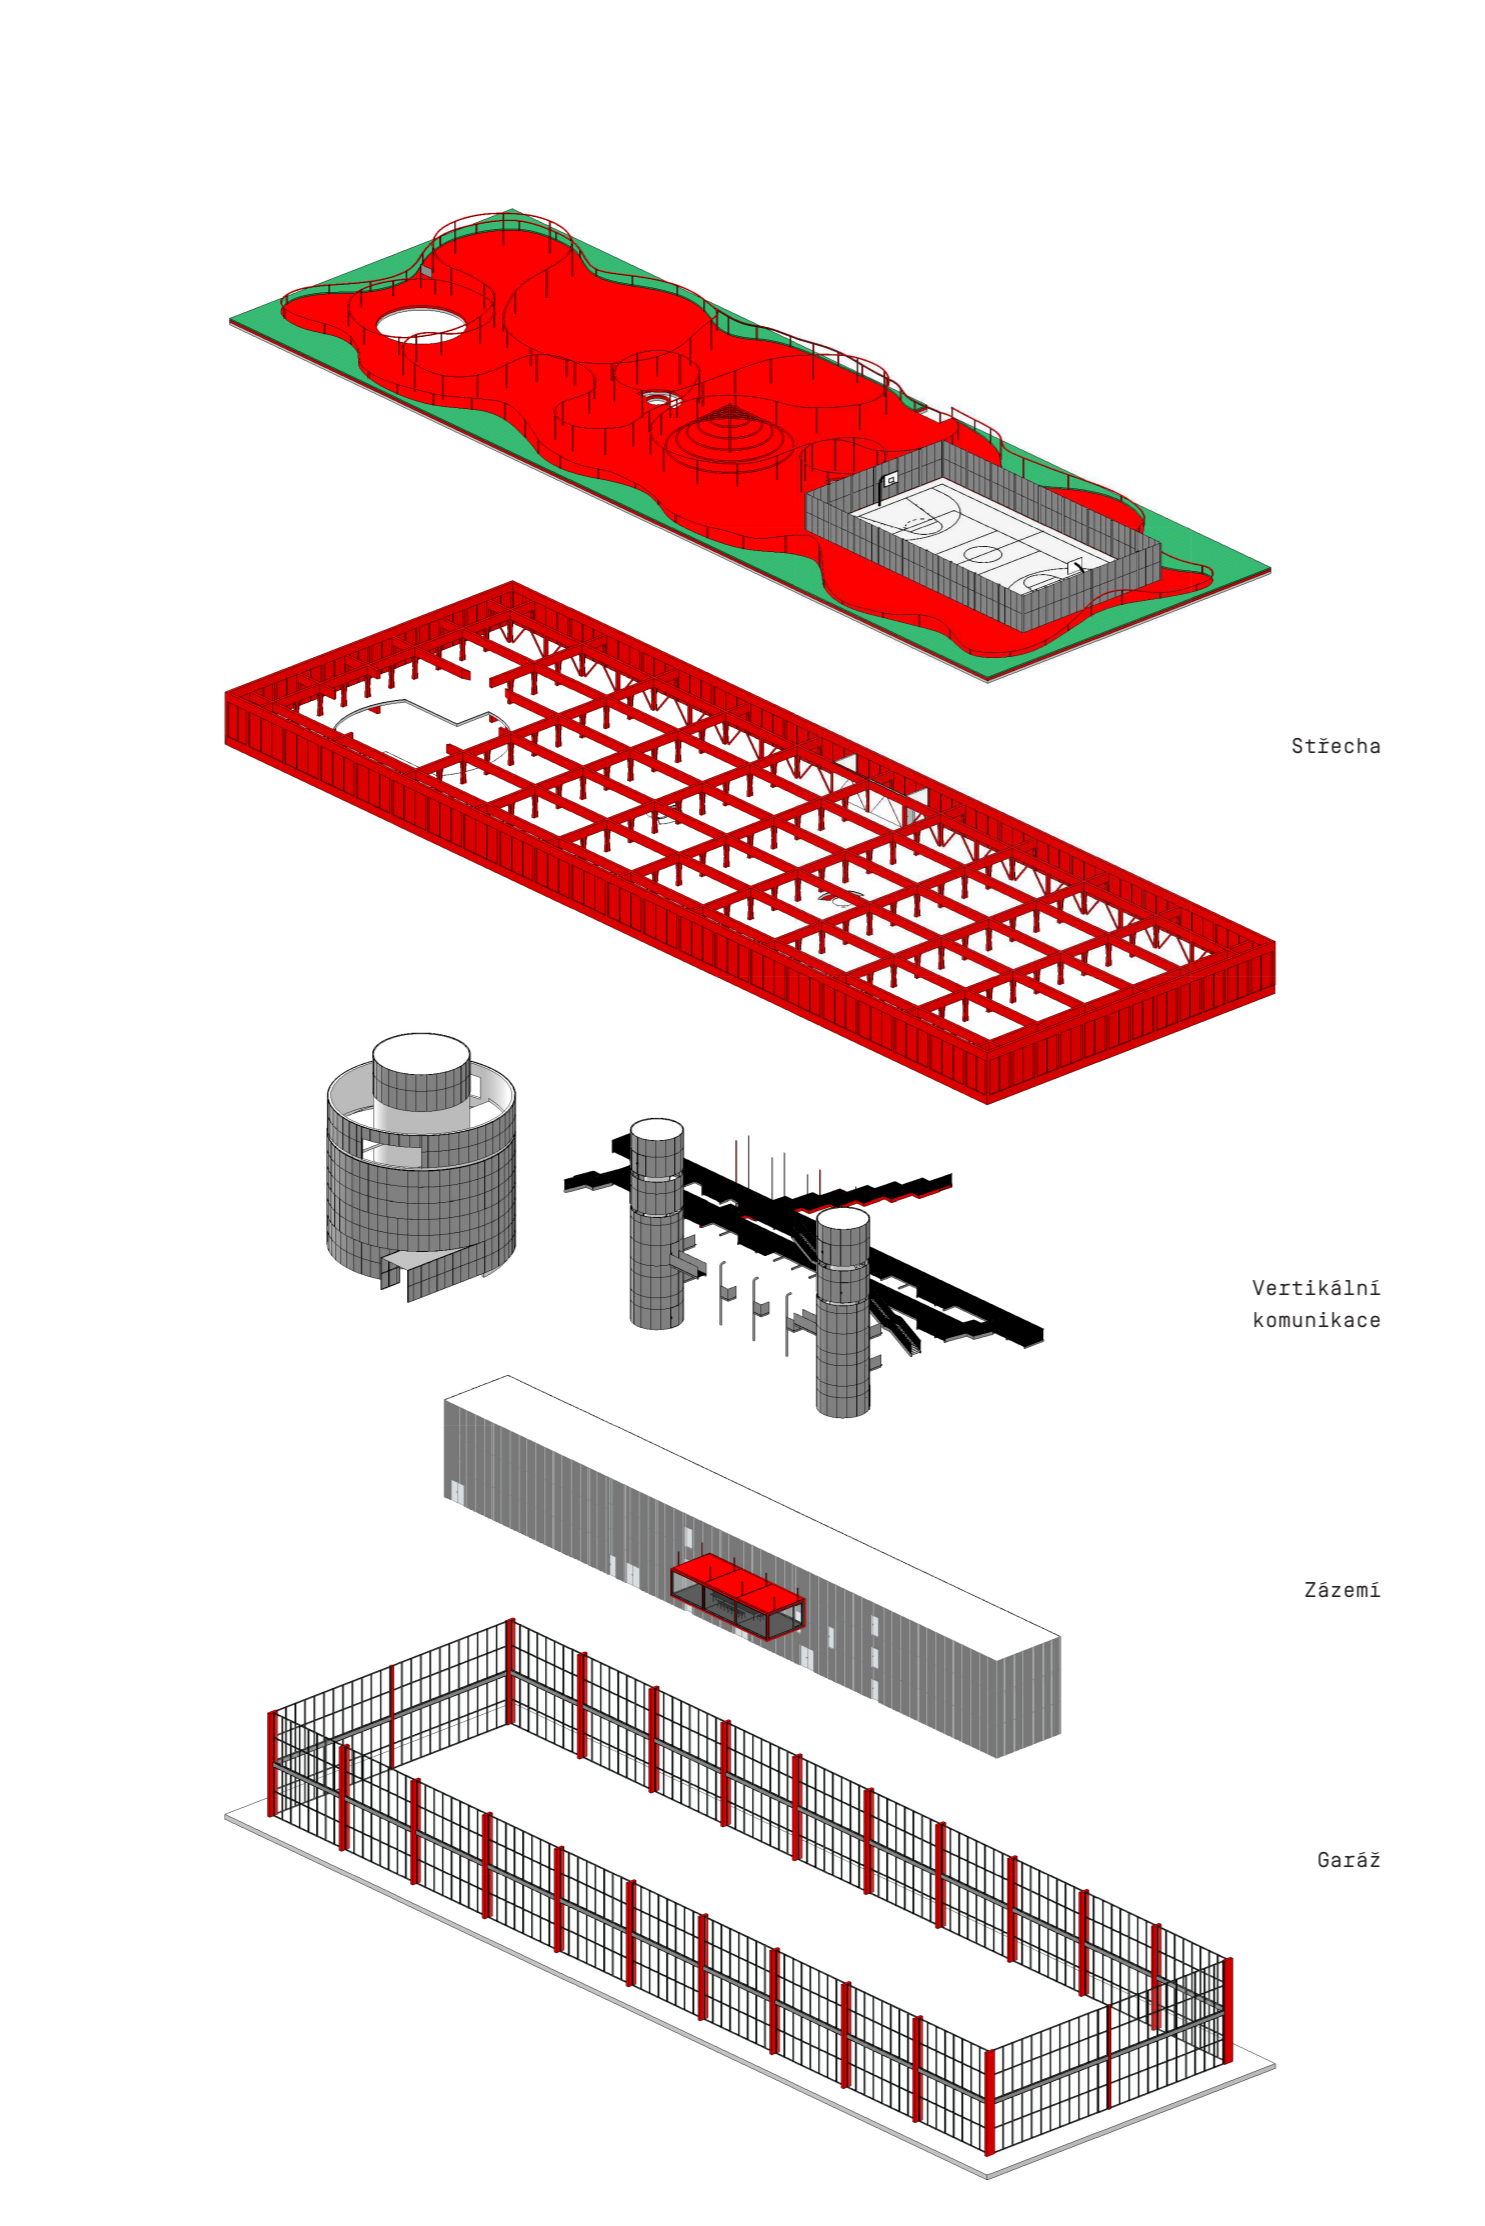

Hasičská stanice Vaduz
It's not the end of the rising sun
A vision of a new world in case
It's not that fast
Einstrahlung Maschinen
Inspizace