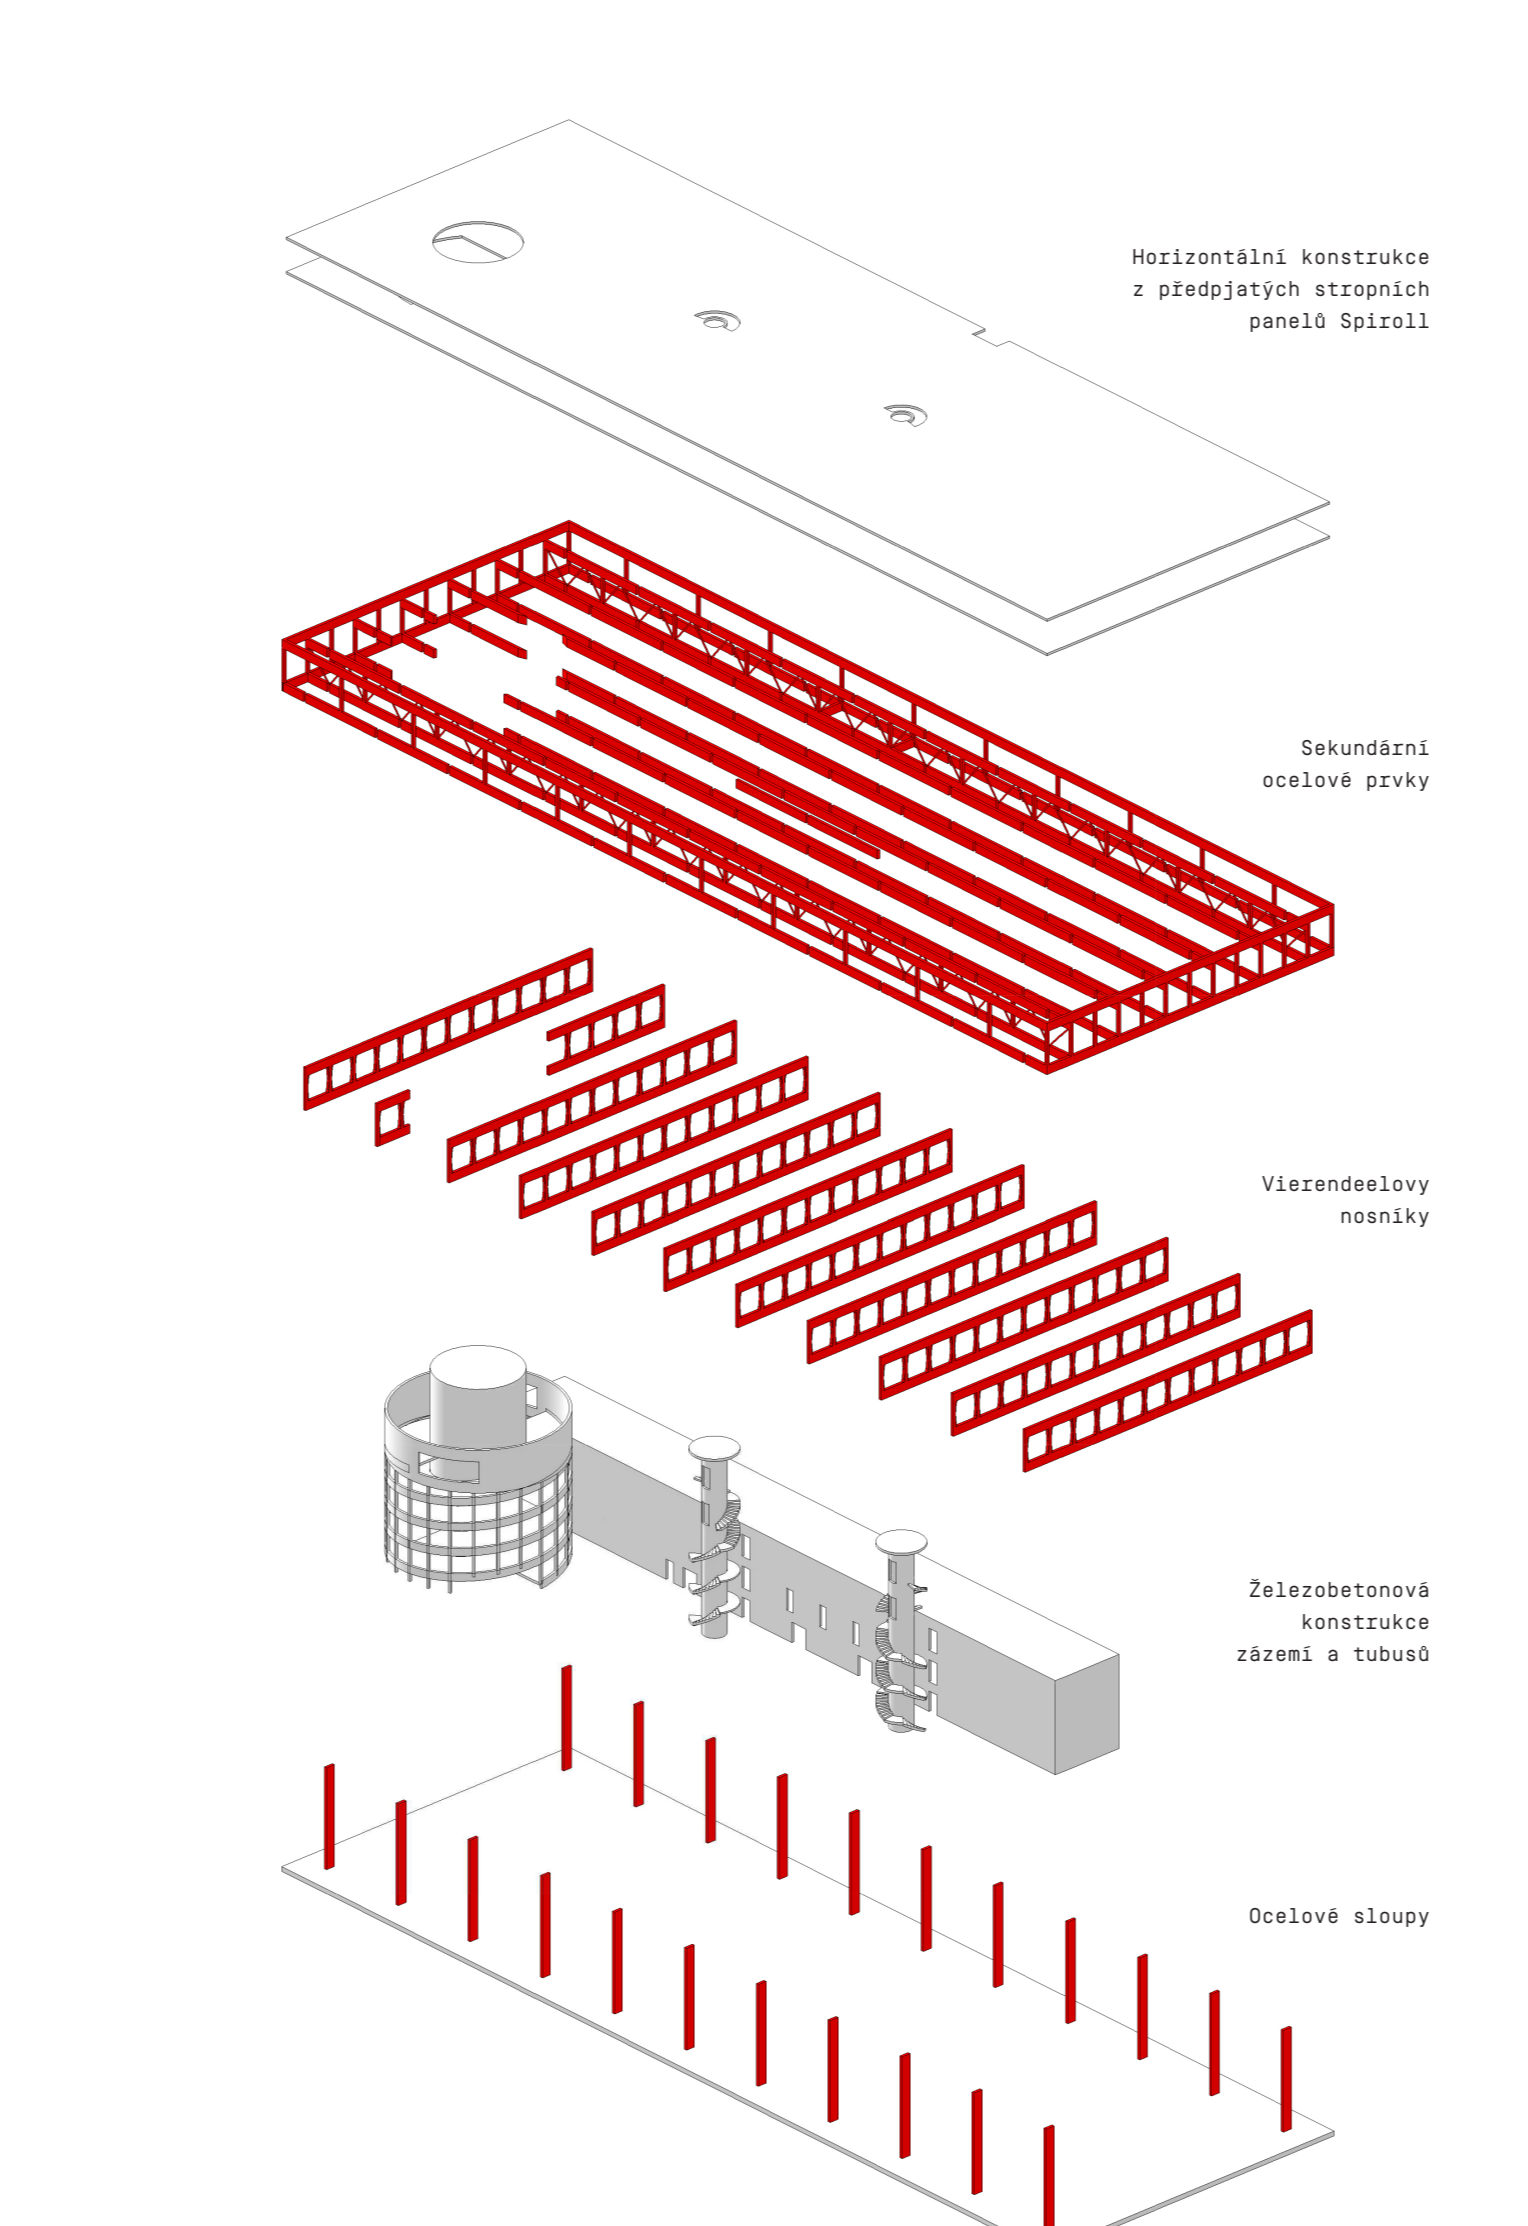

Hasičská stanice Vaduz
It's not the end of the rising sun
A vision of a new world in case
It's not that fast
Einstrahlung Maschinen
Inspizace