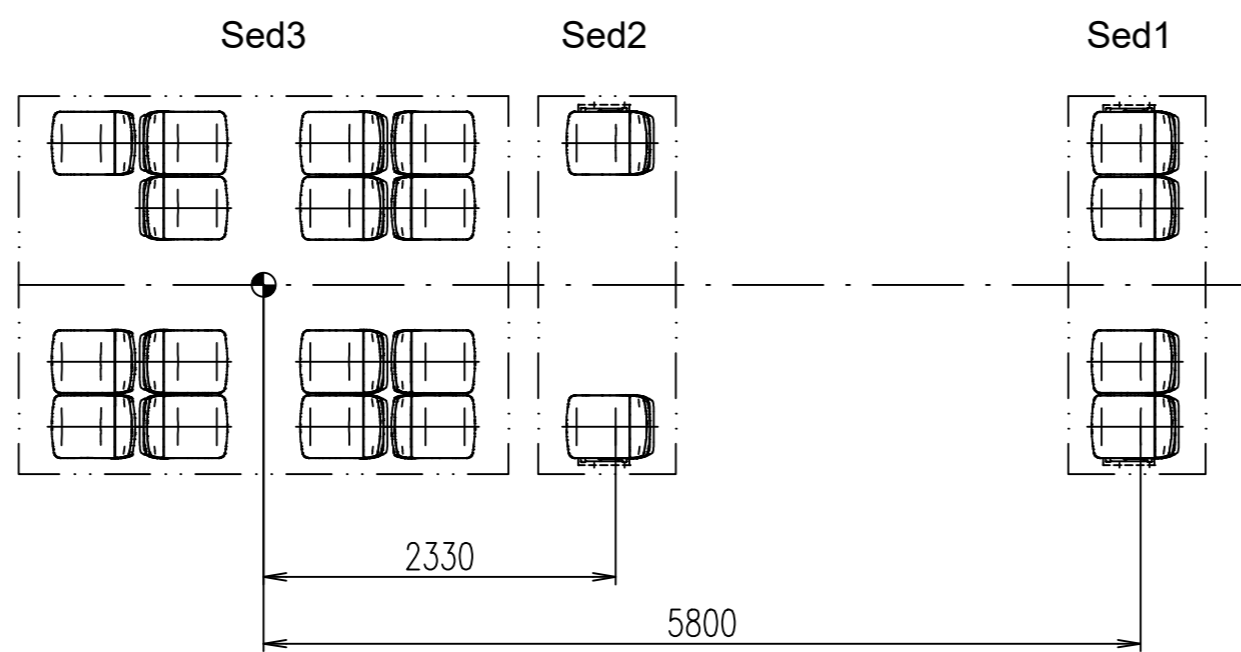

STOJÍCÍ CESTUJÍCÍ

SEDÍCÍ CESTUJÍCÍ

Počet míst k sezení Number of seats		42	
Plocha pro stojící Area for floor standing		[m <sup>2</sup> ]	20,8
Vypracoval Drawn	David FOLWARCZNY	22.3.2020	Poznámka Note
Schválil Approved		Typ Type	Skupina Group
Formát / Size:	A4x3	Měř. / Scale:	1:50
List / Sheet No.:	1	Listů / Sheets:	1
Název / Title: <b>ROZLOŽENÍ CESTUJÍCÍCH - VARIANTA 2</b> LAYOUT OF PASSENGERS - VARIANT 2			
		Číslo výkresu / Drawing No.	Index
		<b>DP 2020 02 02</b>	<b>.00</b>