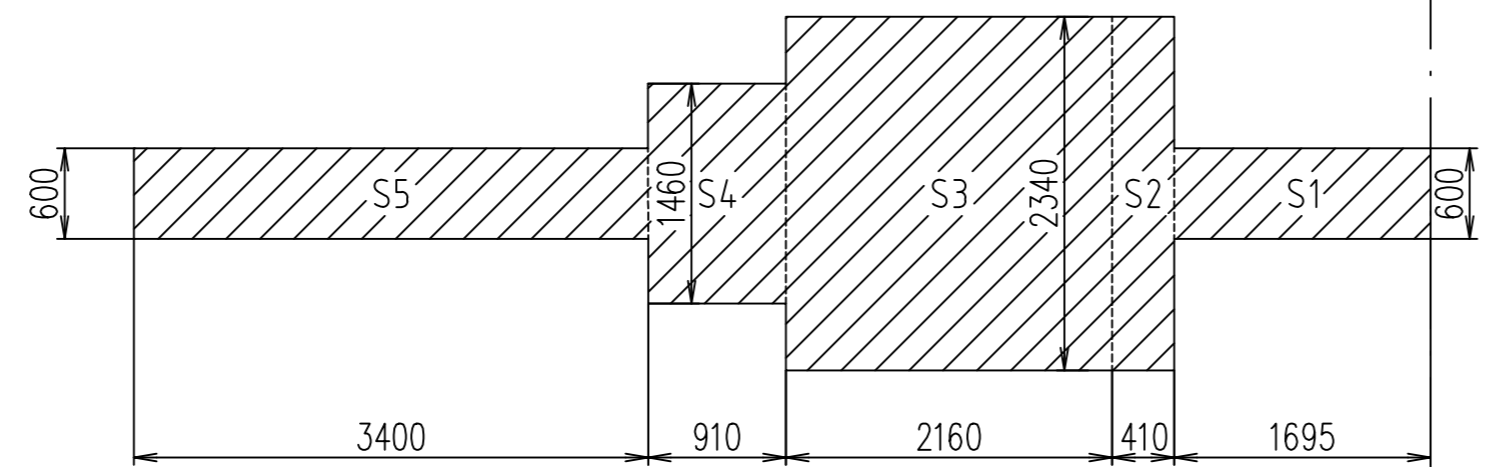

STOJÍCÍ CESTUJÍCÍ

SEDÍCÍ CESTUJÍCÍ

Počet míst k sezení Number of seats		42	
Plocha pro stojící Area for floor standing		[m <sup>2</sup> ]	20,8
Vypracoval Drawn	David FOLWARCZNY	22.3.2020	Poznámka Note
Schválil Approved		Typ Type	Skupina Group
Formát / Size:	A4x3	Měř. / Scale:	1:50
List / Sheet No.:	1	Listů / Sheets:	1
Název / Title: <b>ROZLOŽENÍ CESTUJÍCÍCH - VARIANTA 2</b> LAYOUT OF PASSENGERS - VARIANT 2			
		Číslo výkresu / Drawing No.	Index
		<b>DP 2020 02 02</b>	<b>.00</b>