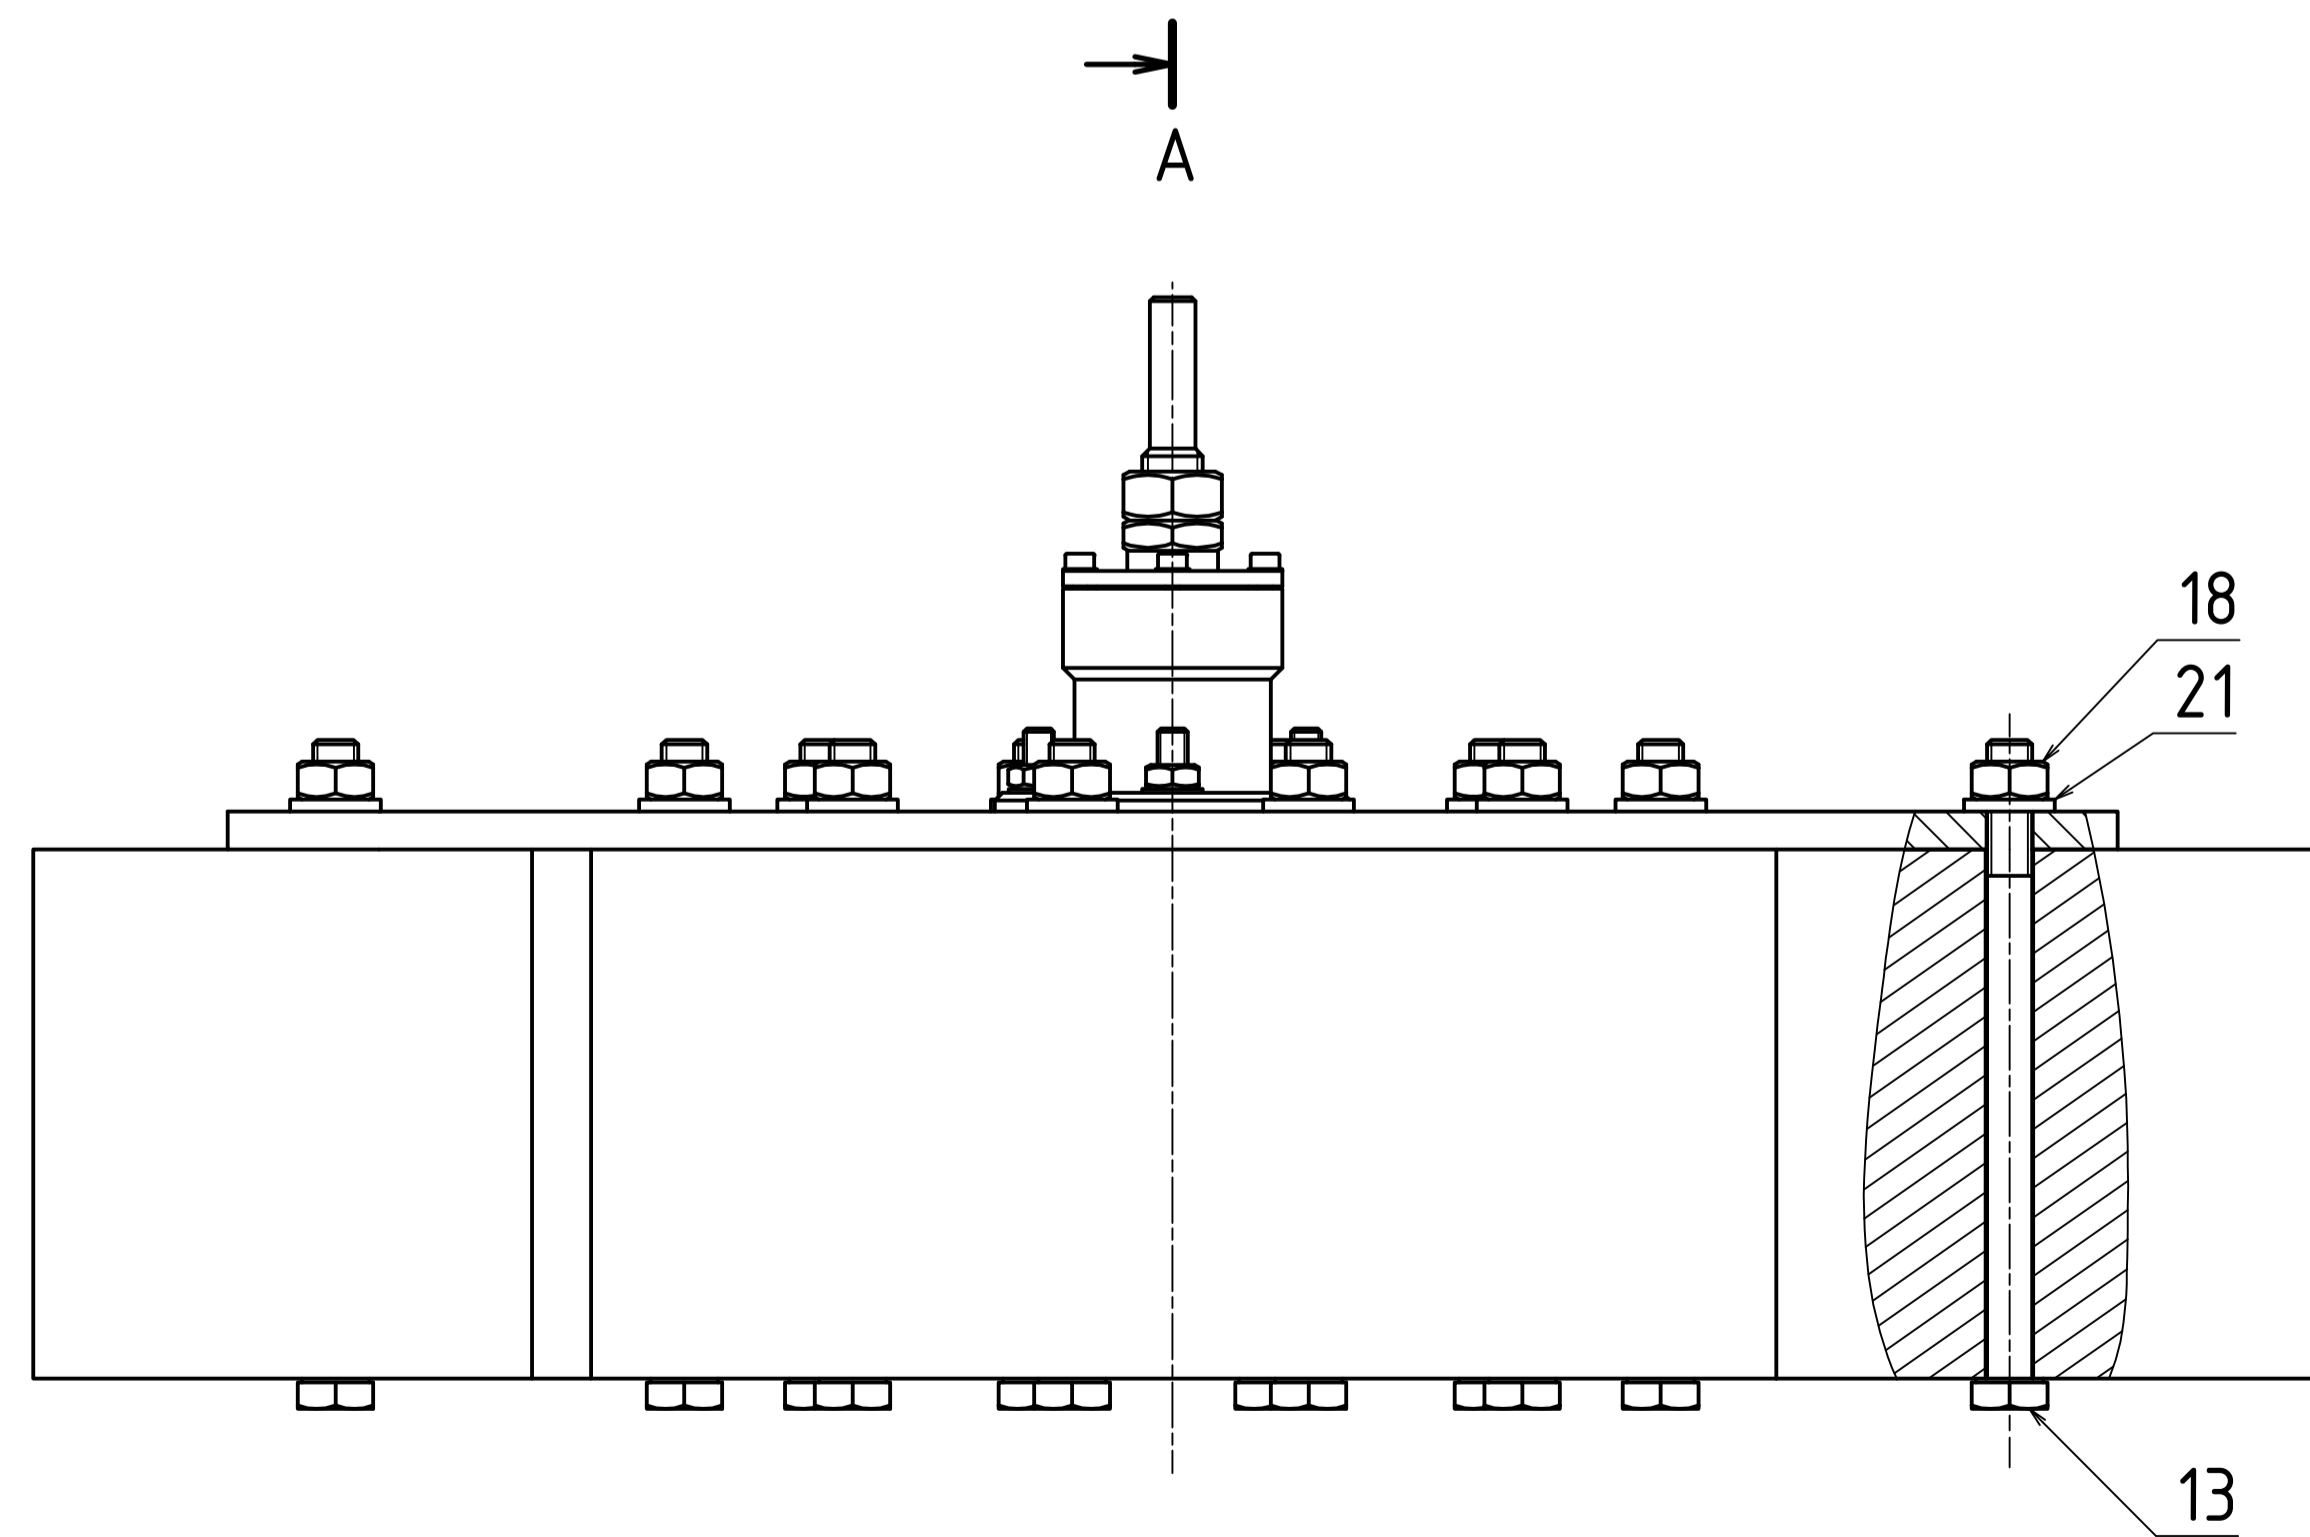

C ( 2 : 1 )

NAVĚHL VOJTECH MAREŠ	Autur	Datum	PRŮZK	Podpis	Datum	HMOTNOST	Mezi k dispozici	MĚŘITVO
KRESLIL VOJTECH MAREŠ	15.6.2020	28.6.2020	SCHVÁLIL			SSYSTAVA	KUSOVNIK	1:1 2:1
	ČESKÉ VYSOKÉ UČENÍ TECHNICKÉ V PRAZE	FAKULTA STROJNÍ				NAZEV		
						RADIÁLNÍ ROVNOTLAKÁ TURBINA		
						2020-01-00		