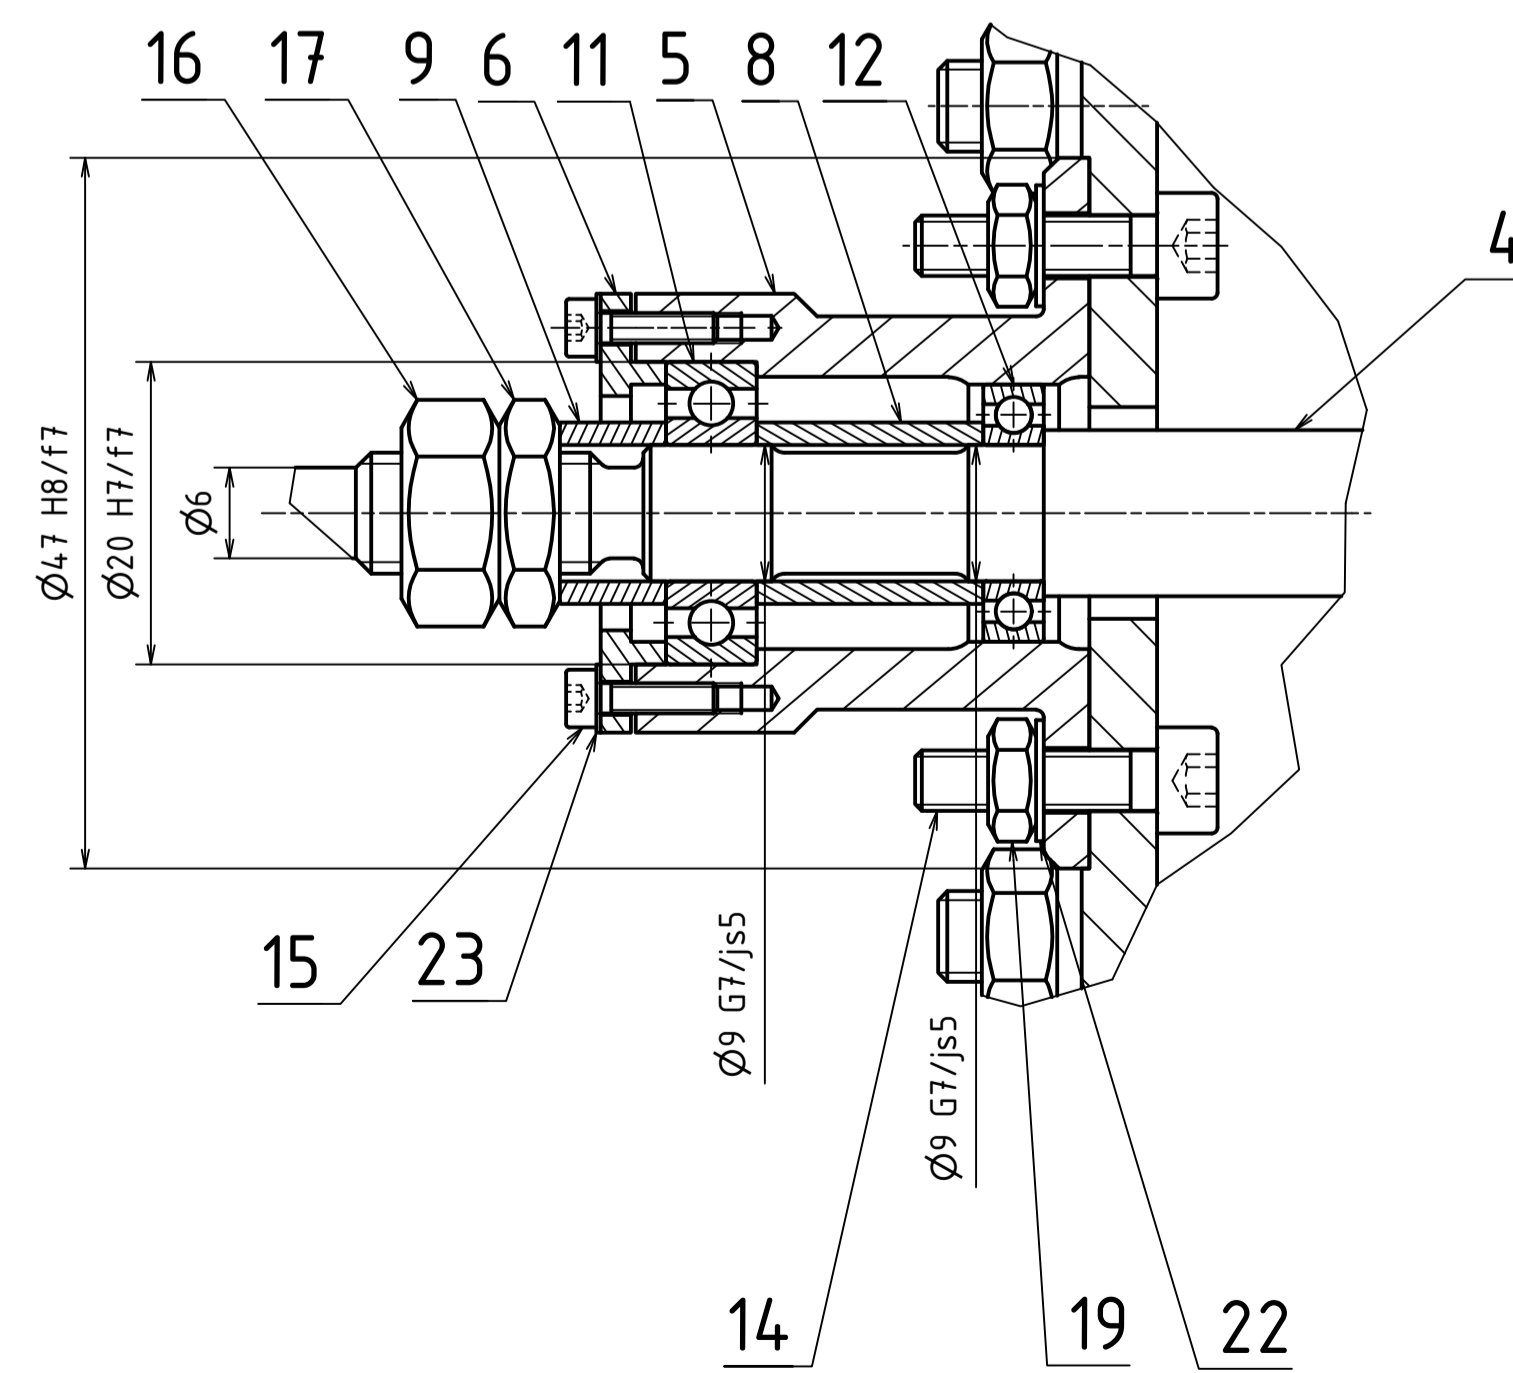

C ( 2 : 1 )

NAVĚHL VOJTECH MAREŠ	Autur	Datum	PRŮZK	Podpis	Datum	HMOTNOST	Mezi k dispozici	MĚŘITVO
KRESLIL VOJTECH MAREŠ	15.6.2020	28.6.2020	SCHVÁLIL			SSYSTAVA	KUSOVNIK	1:1 2:1
	ČESKÉ VYSOKÉ UČENÍ TECHNICKÉ V PRAZE	FAKULTA STROJNÍ				NAZEV		
						RADIÁLNÍ ROVNOTLAKÁ TURBINA		
						2020-01-00		