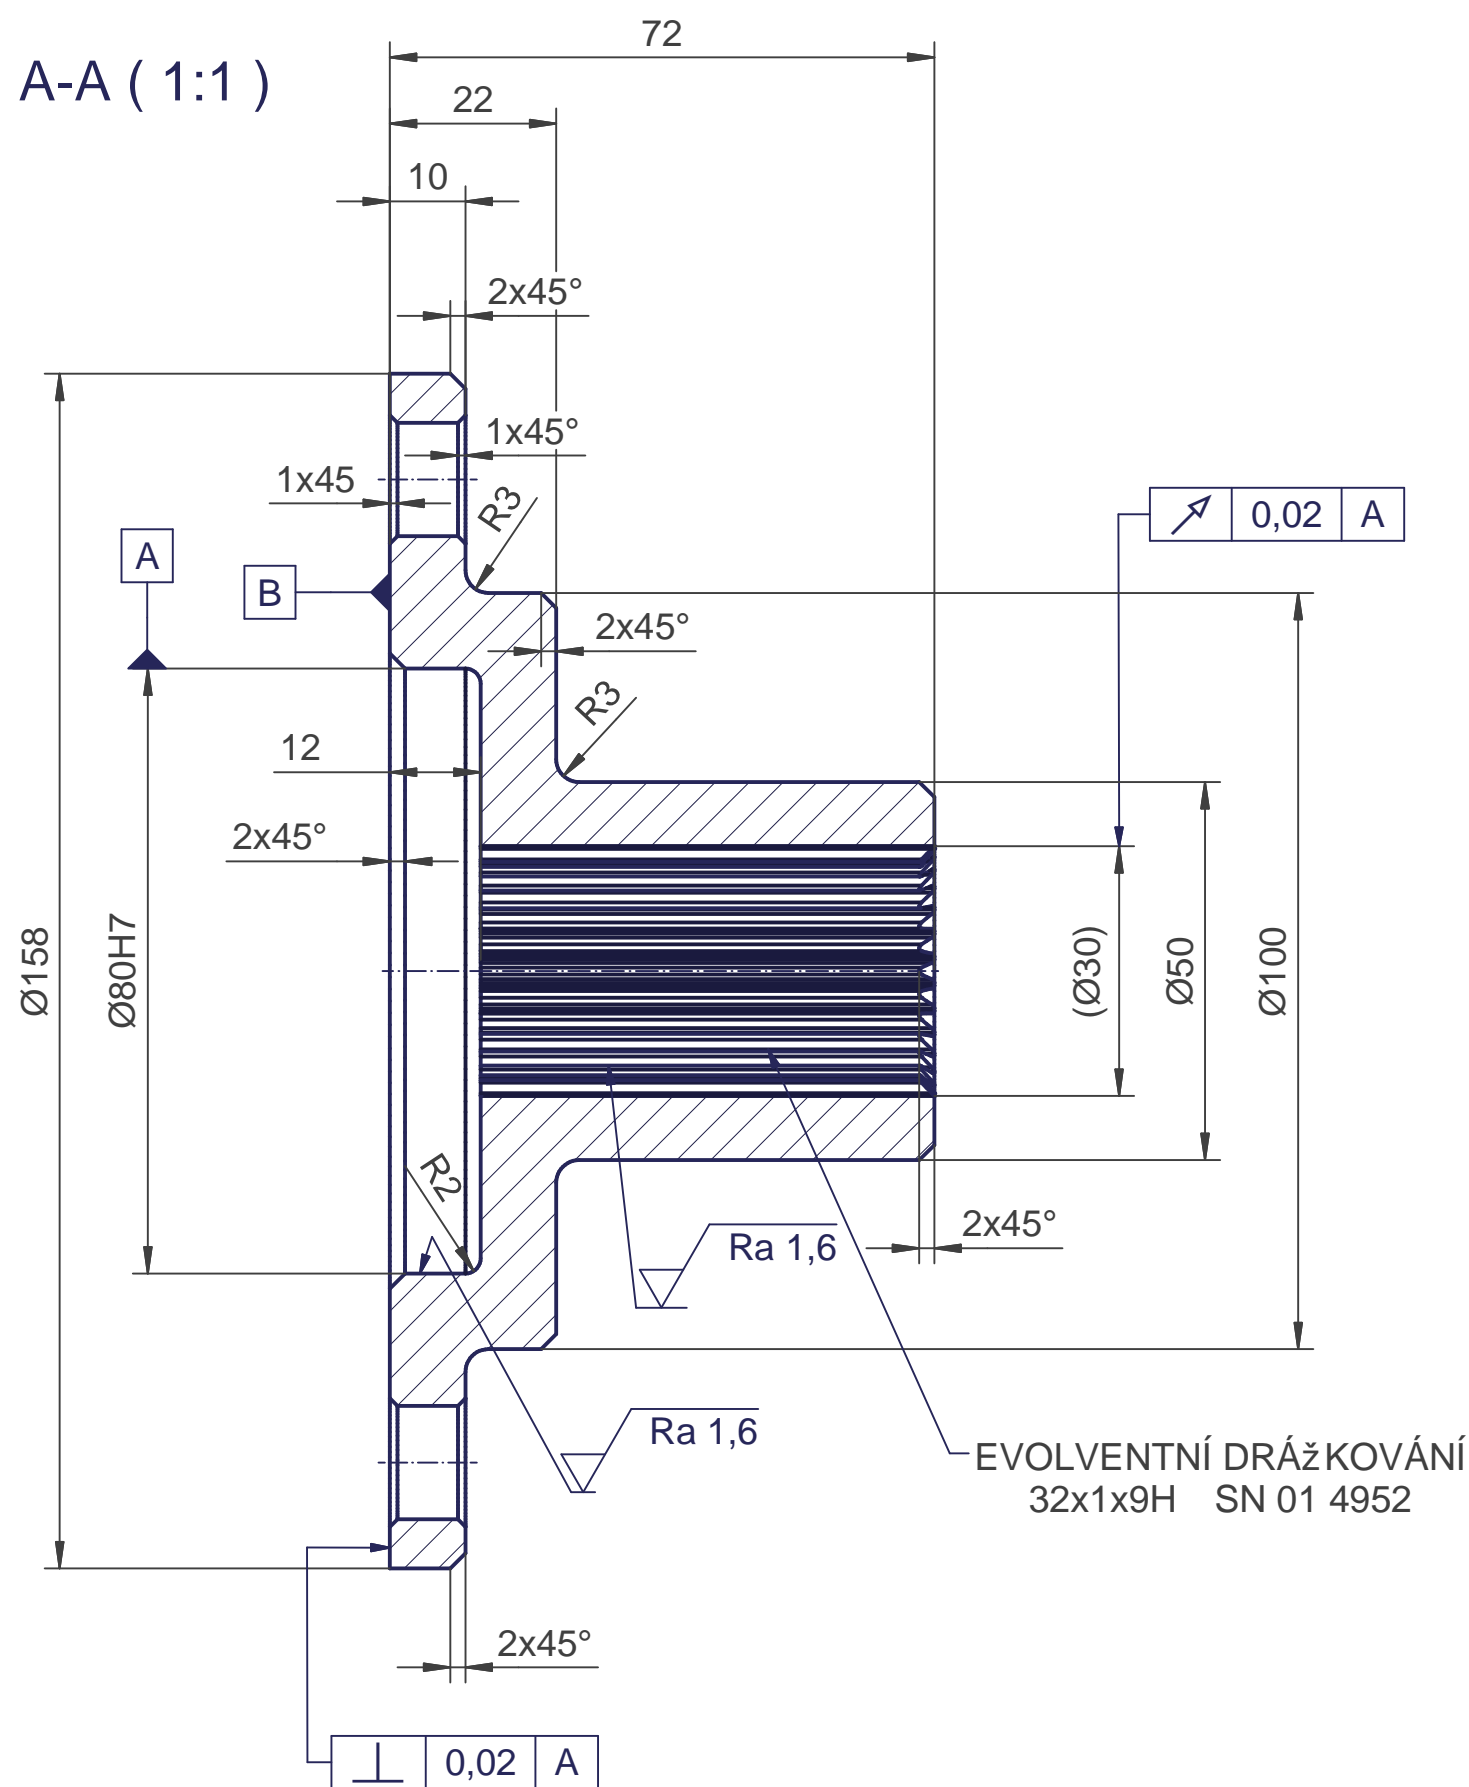

A-A (1:1)

ODSTRANIT OT EPY A OSTRÉ HRANY

MATERIÁL	S355J2 (1.0577)		 Zebra group s.r.o. , Týnská 21,110 00 Praha 1 Duzevní majetek Zebra group s.r.o. - Zneužití se trestá.		
POLOTOVAR	KR 160 - 75				
NORMA	EN 10060		HMOTNOST	TYP VÝKRESU V/P	TOLERANCE
ZHOTOVITEL			Není k dispozici	VÝROBA	ISO 8015
VYPRACOVAL	Michal Kalousek	2. 11. 2019		POPTÁVKA	ISO 2768 mK
SCHVÁLIL		2. 11. 2019	PROMÍTÁNÍ		M ÍTKO
TECHNOLOG			1:1		FORMÁT
NÁZEV	UNAÆE		ÍSLO VÝKRESU	REVIZE	LIST
			DP-03		1 / 1