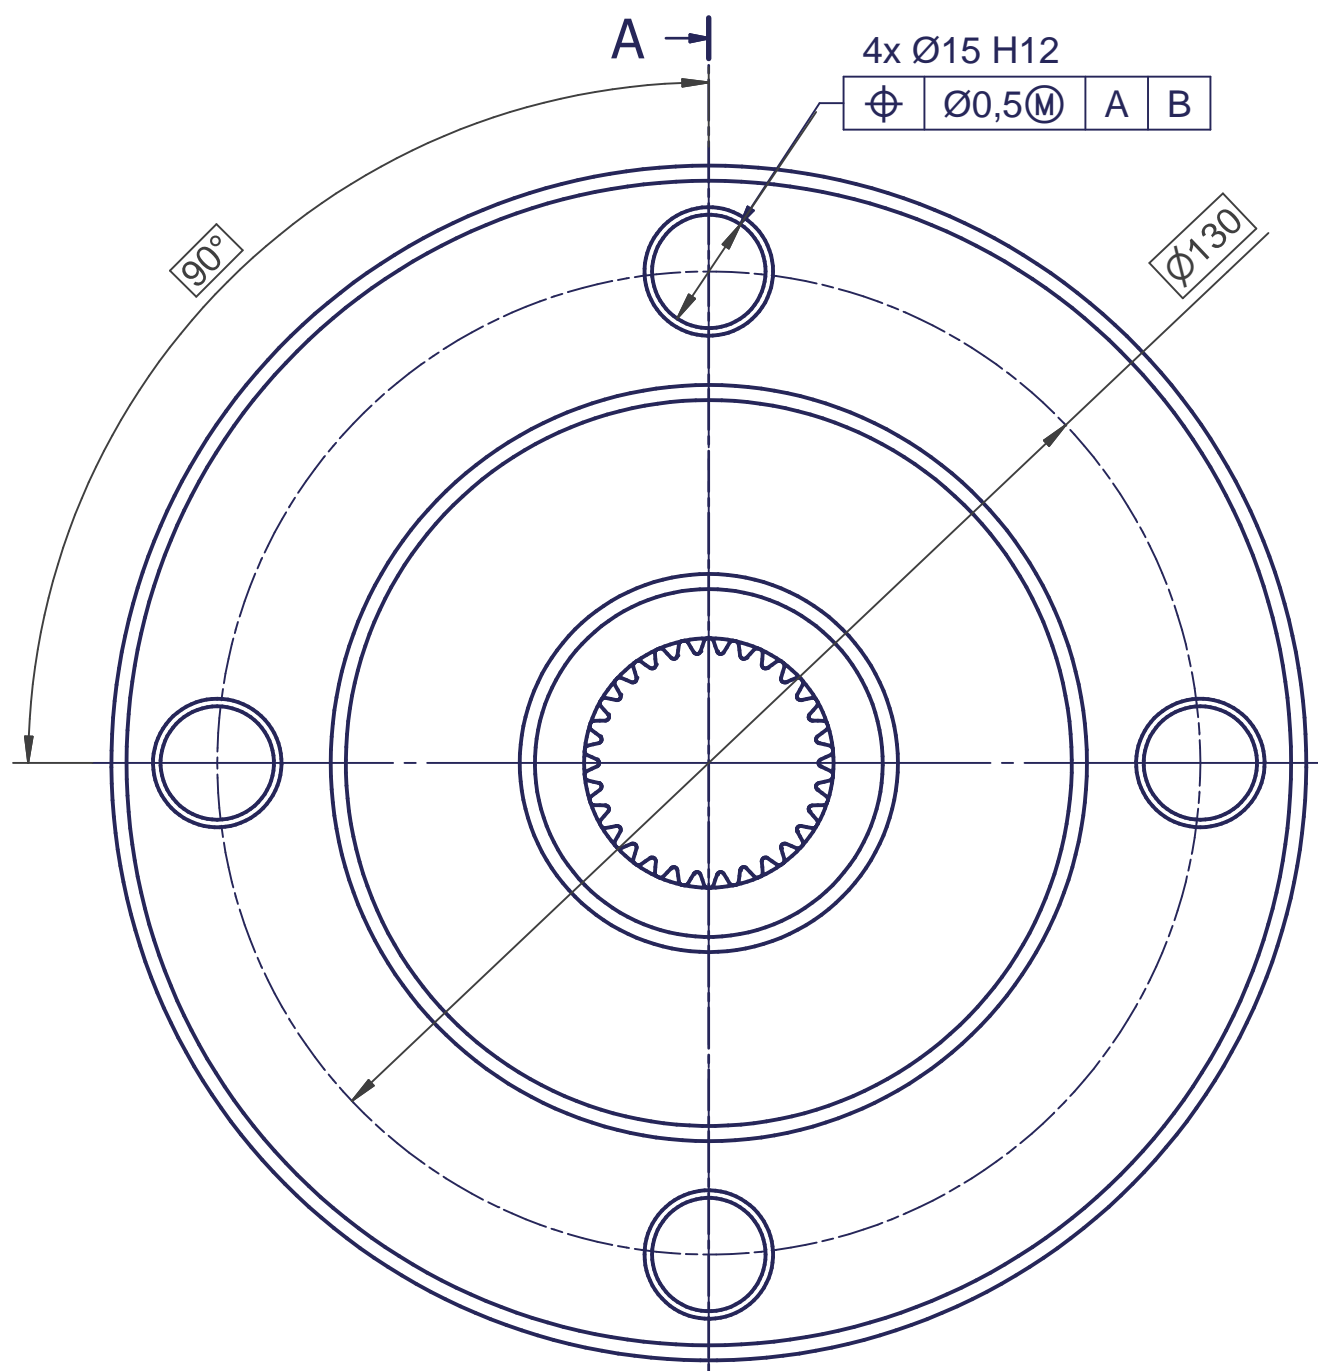

A-A (1:1)

ODSTRANIT OT EPY A OSTRÉ HRANY

MATERIÁL	S355J2 (1.0577)		 Zebra group s.r.o. , Týnská 21,110 00 Praha 1 Duzevní majetek Zebra group s.r.o. - Zneužití se trestá.		
POLOTOVAR	KR 160 - 75				
NORMA	EN 10060		HMOTNOST	TYP VÝKRESU V/P	TOLERANCE
ZHOTOVITEL			Není k dispozici	VÝROBA	ISO 8015
VYPRACOVAL	Michal Kalousek	2. 11. 2019		POPTÁVKA	ISO 2768 mK
SCHVÁLIL		2. 11. 2019	PROMÍTÁNÍ		M ÍTKO
TECHNOLOG			1:1		FORMÁT
NÁZEV	UNAÆE		ÍSLO VÝKRESU	REVIZE	LIST
			DP-03		1 / 1