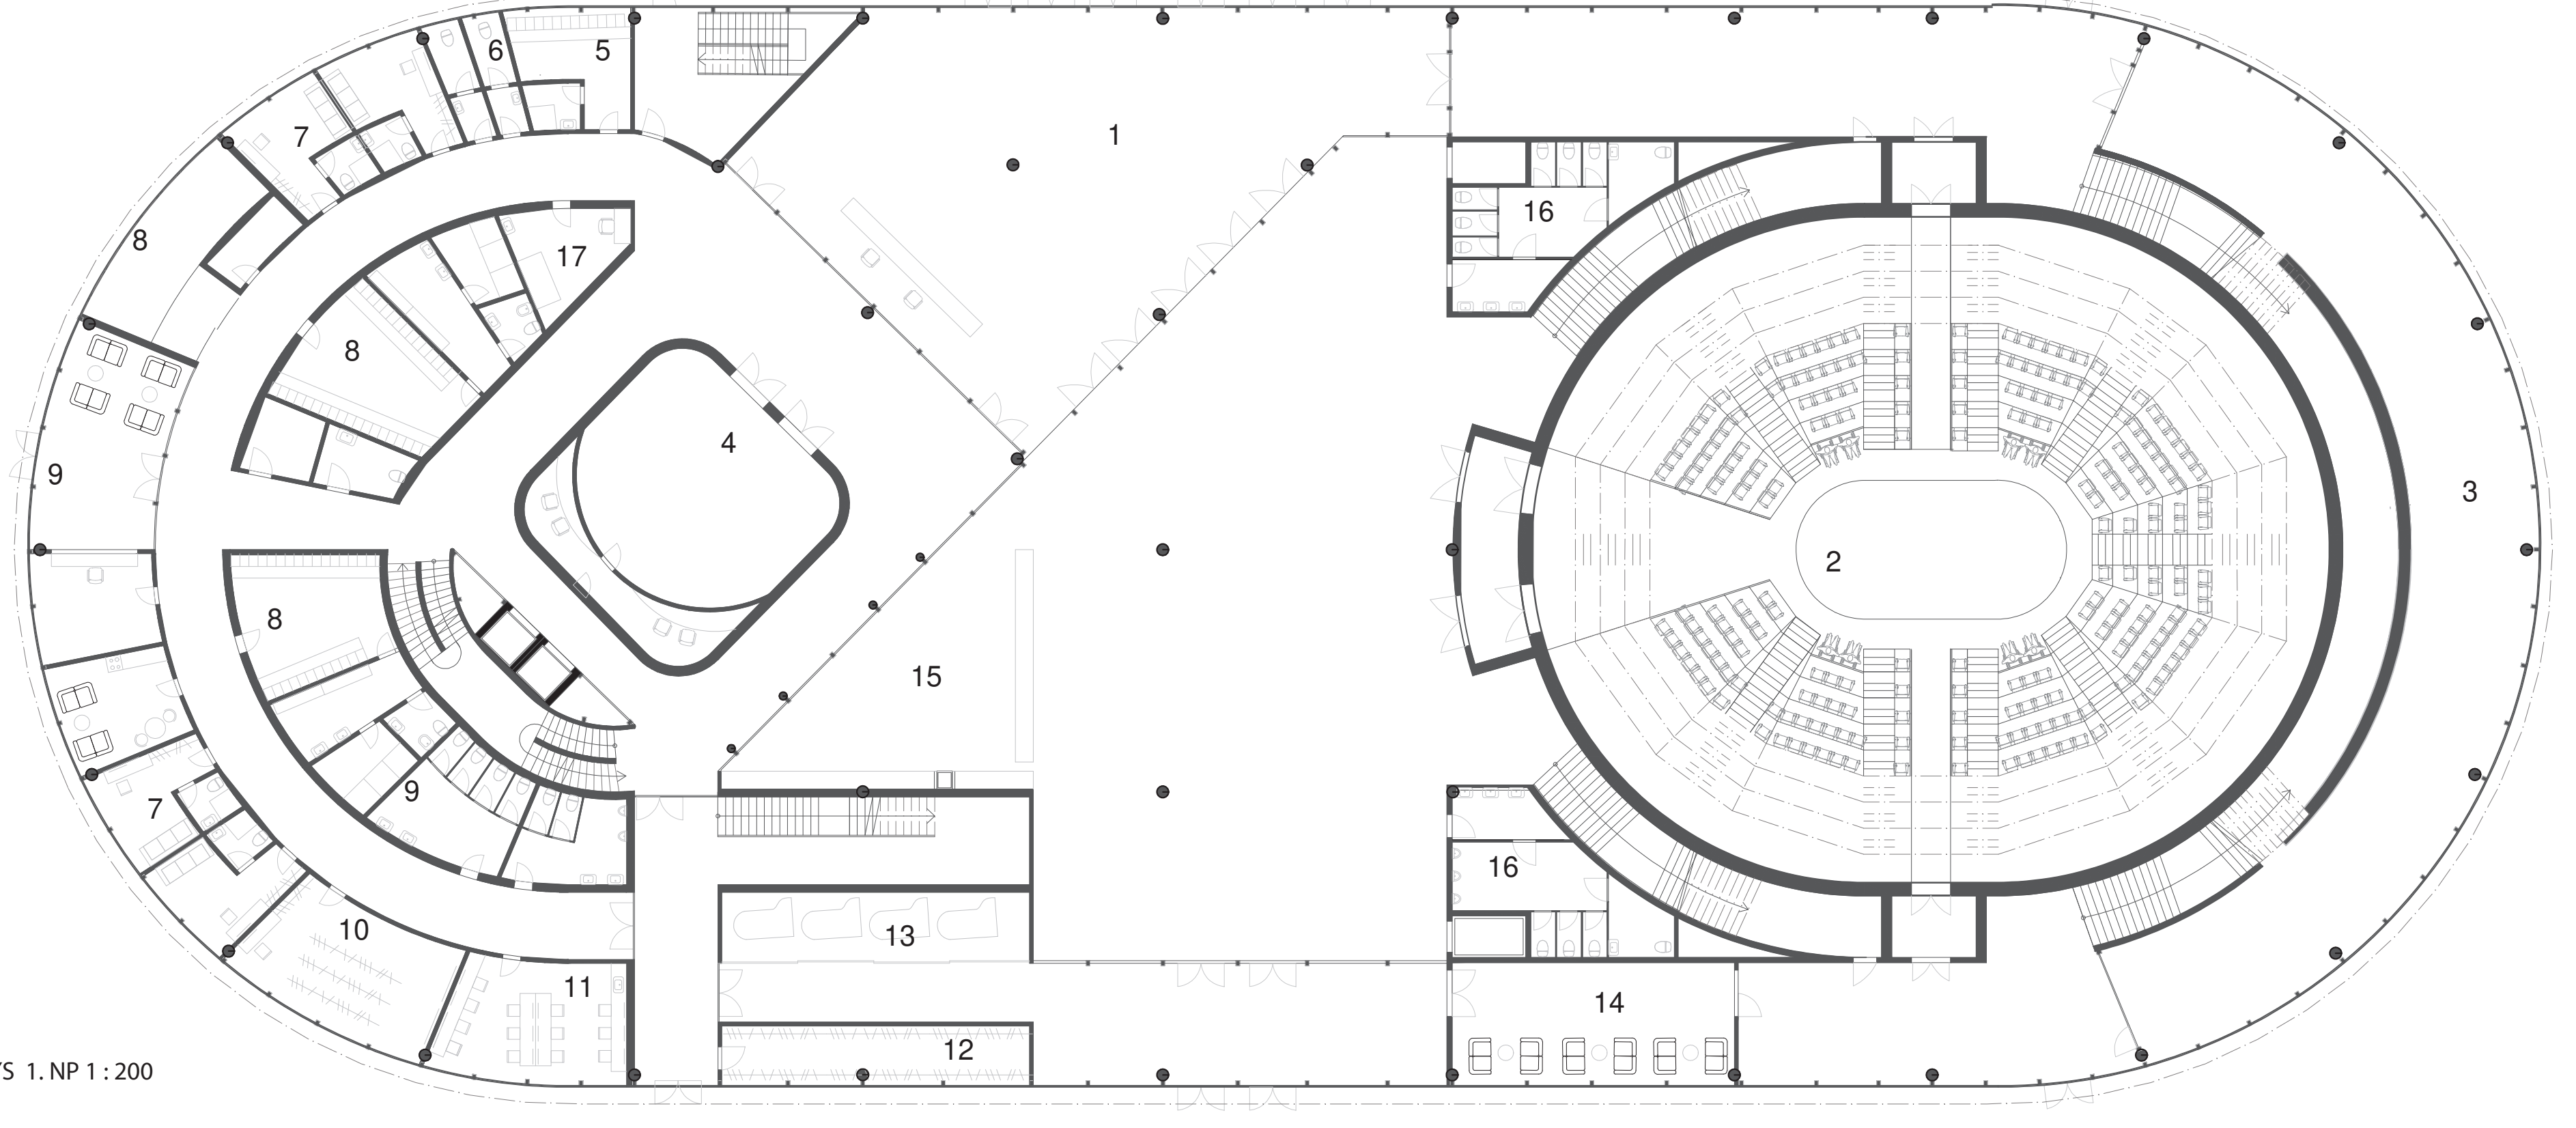

PŮDORYS 1. NP 1:200