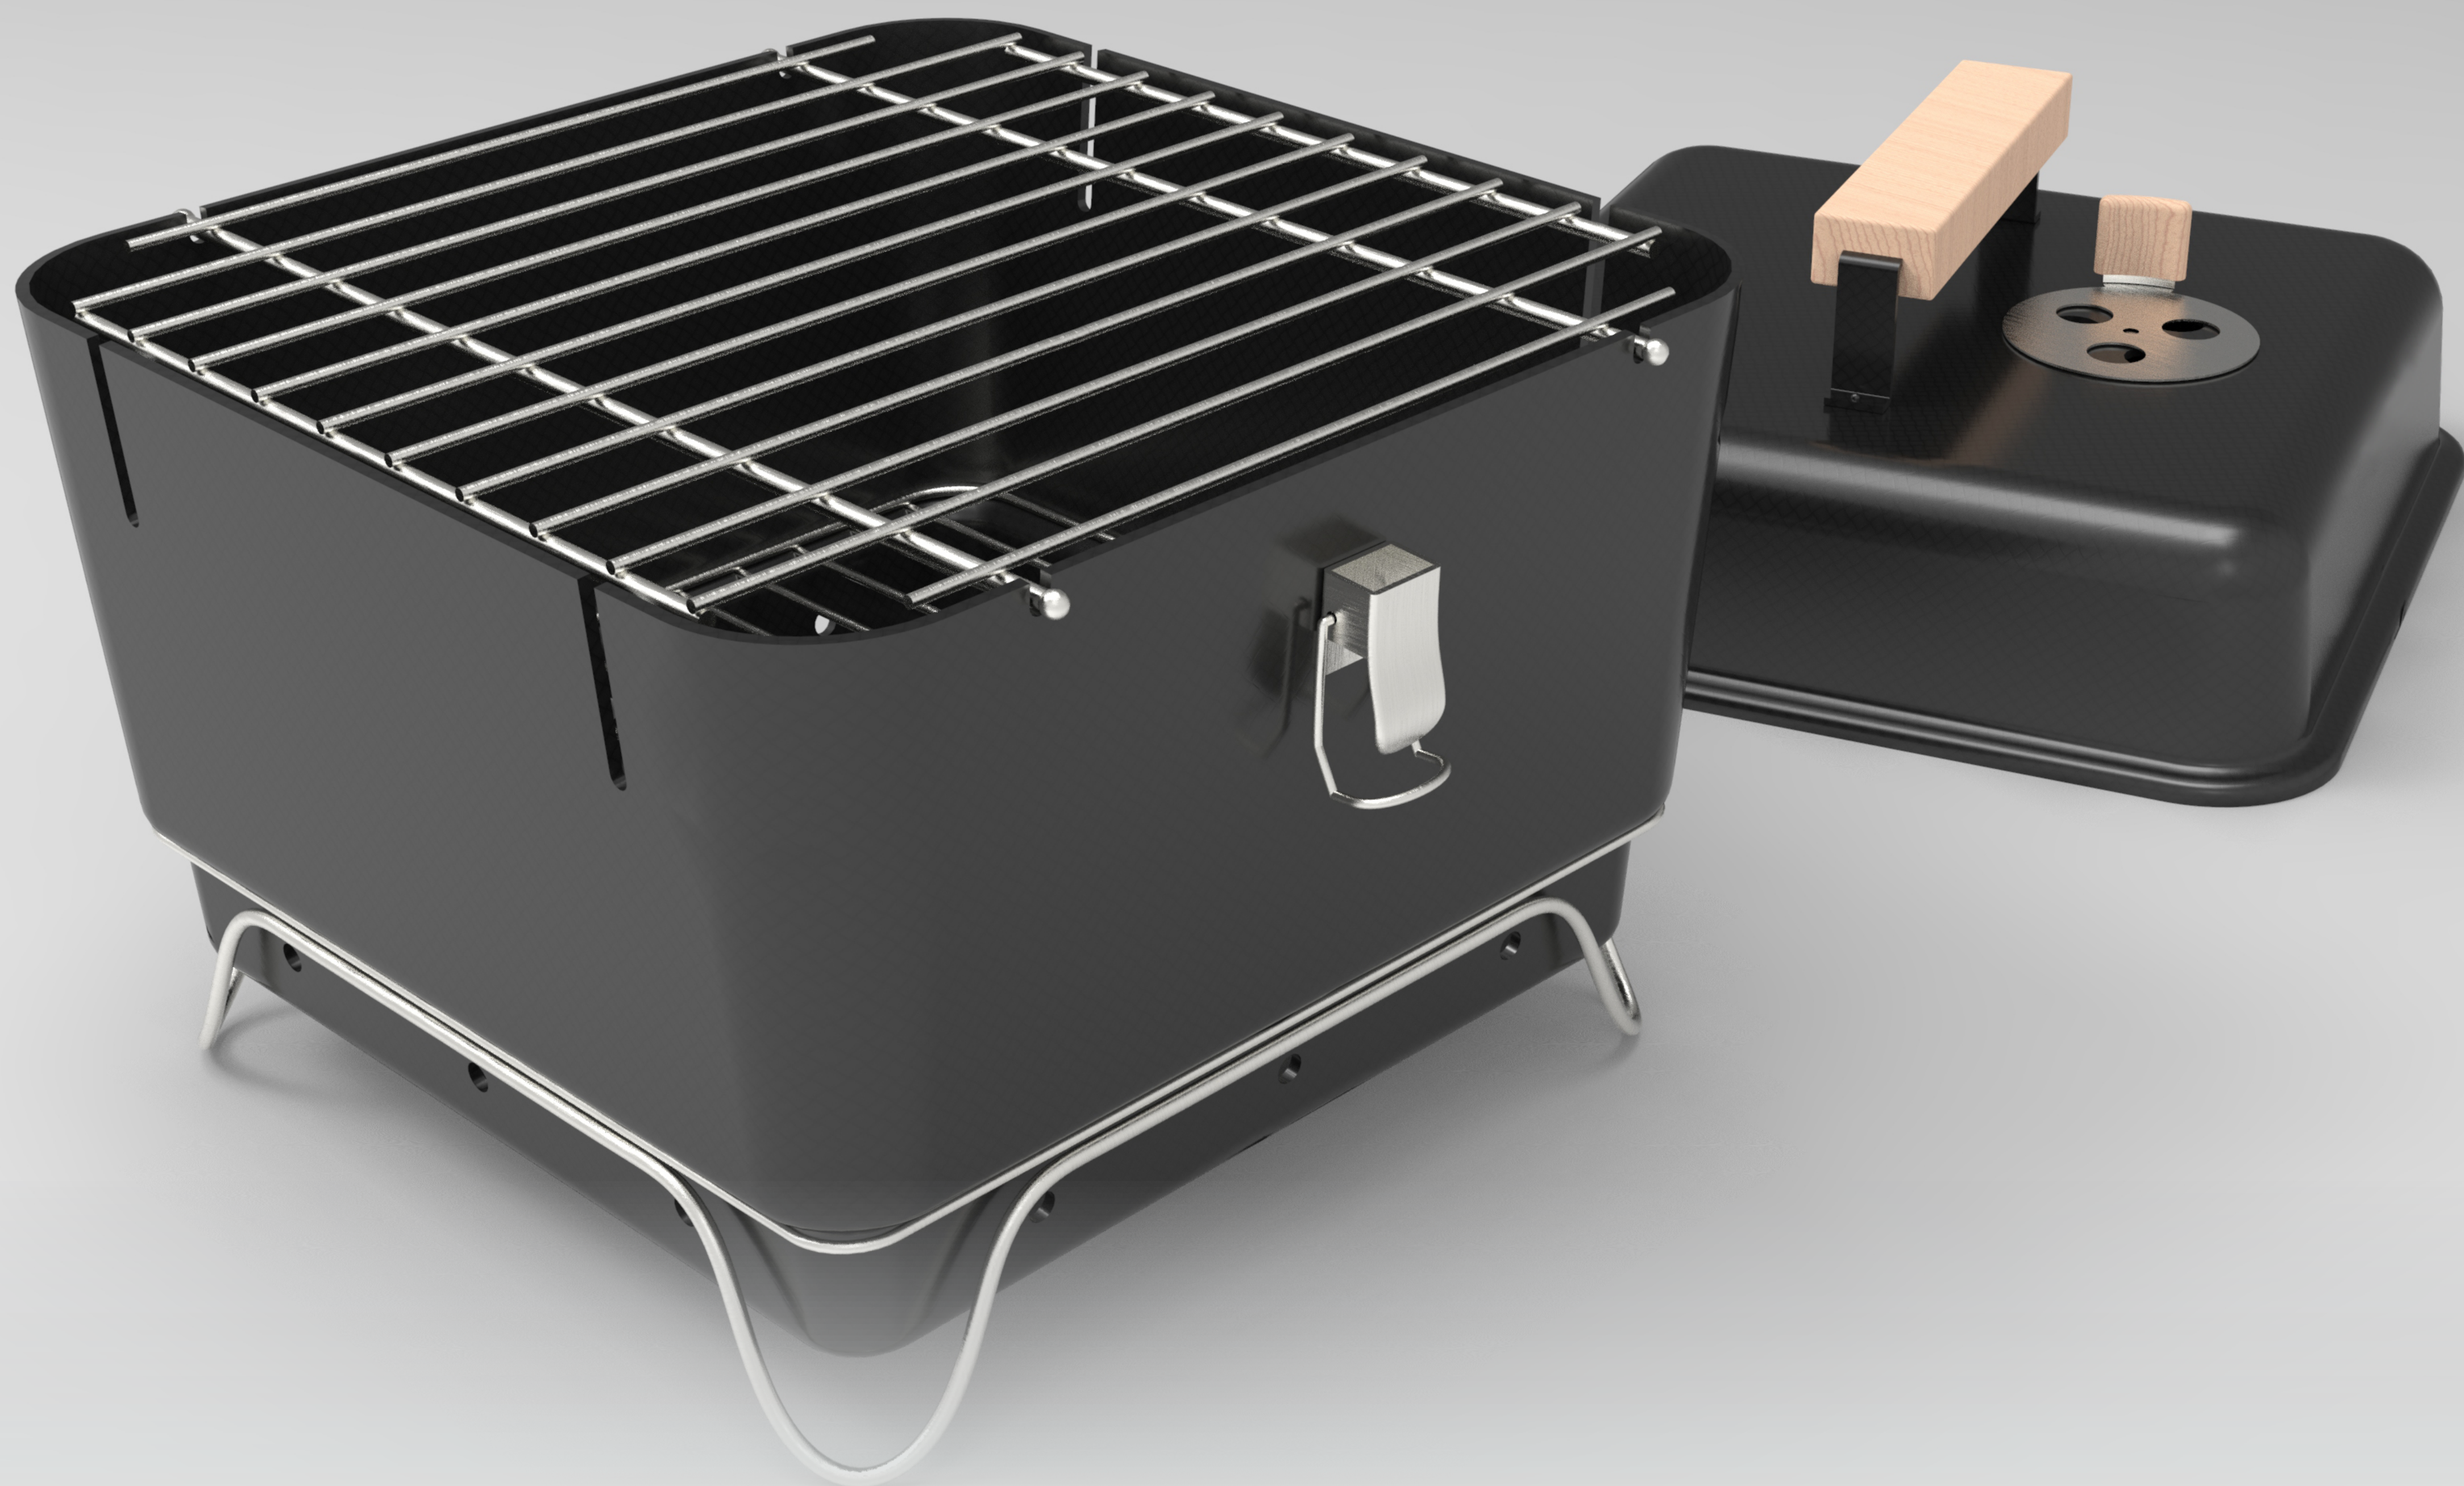

# CUBE

## grill

Přenosný gril CUBE je určen pro pár nebo malou skupinu lidí bez možnosti grilování na zahradě či balkoně. Díky svým malým rozměrům je velmi dobře skladovatelný, v domácnosti nepřekáží, ani když jej použijete jen jednou za čas. Jeho hmotnost je velmi nízká, lehce jej přenesete do parku. Přestože je malý a jednoduchý, splňuje všechny technické požadavky na funkčnost.

Grilovací rošt umožňuje 2 výšky grilování. Z horní polohy do spodní rošt dostaneme snadným otočením o 90° a následných zasunutím do drážek v břichu grilu.

Madlo víka a kolečko na regulaci vzduchu jsou opatřeny dřevem, aby nedošlo k popálení uživatele. Aby se gril lépe čistil, všechny rohy a hrany jsou zaobleny. Díky jeho malým rozměrům se ale bez problému vleze i do myčky.