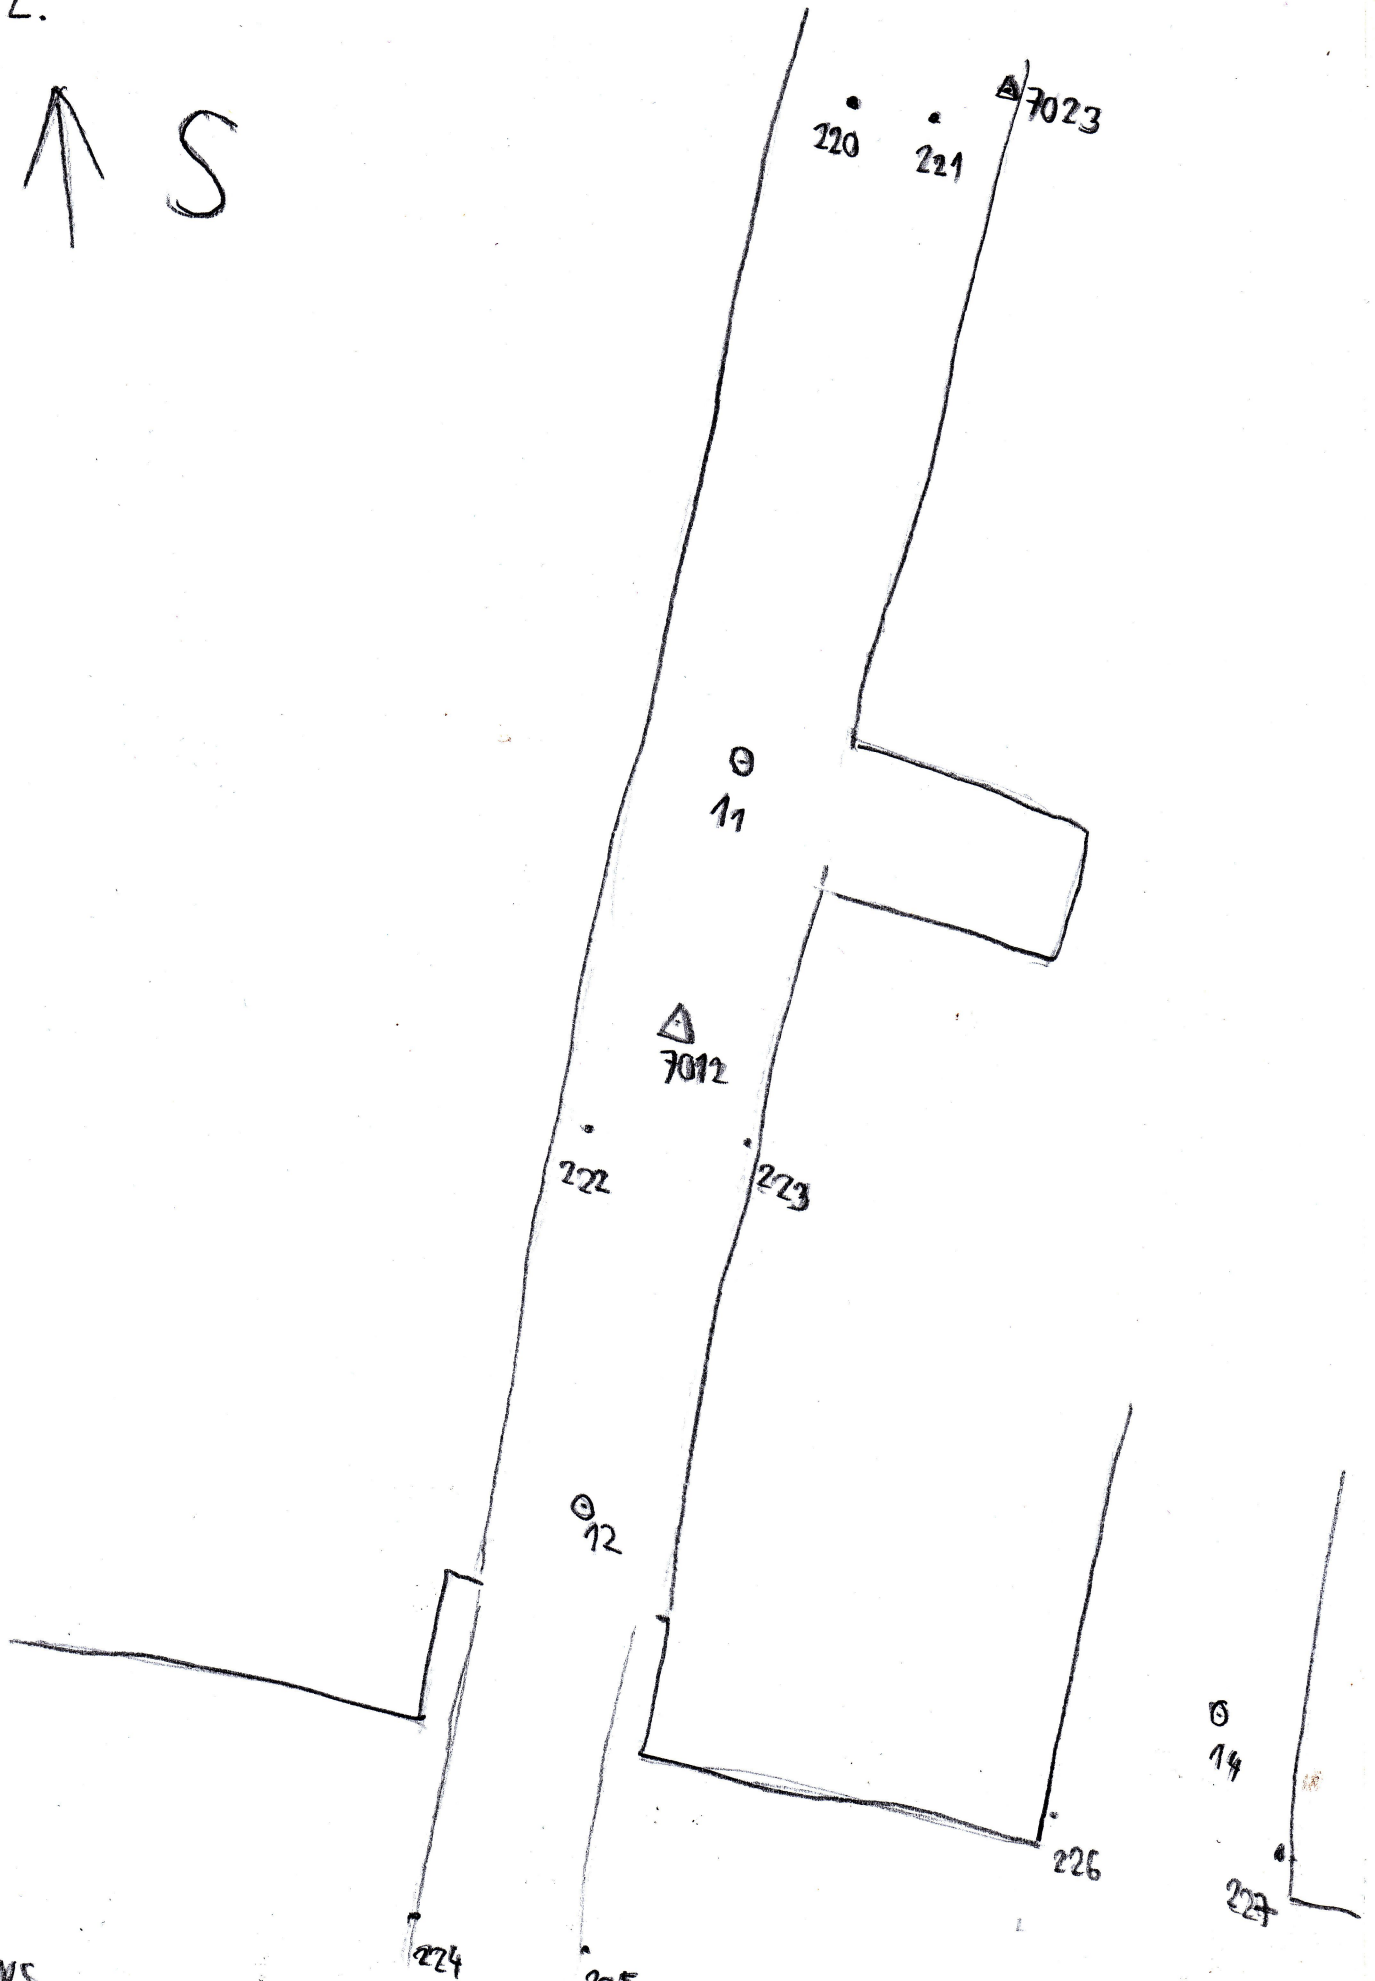

KACHNICKY

07

6

DEN 2.

DEN 2.

501 VS 1,862 m

VENEK

Δ 501 = 13