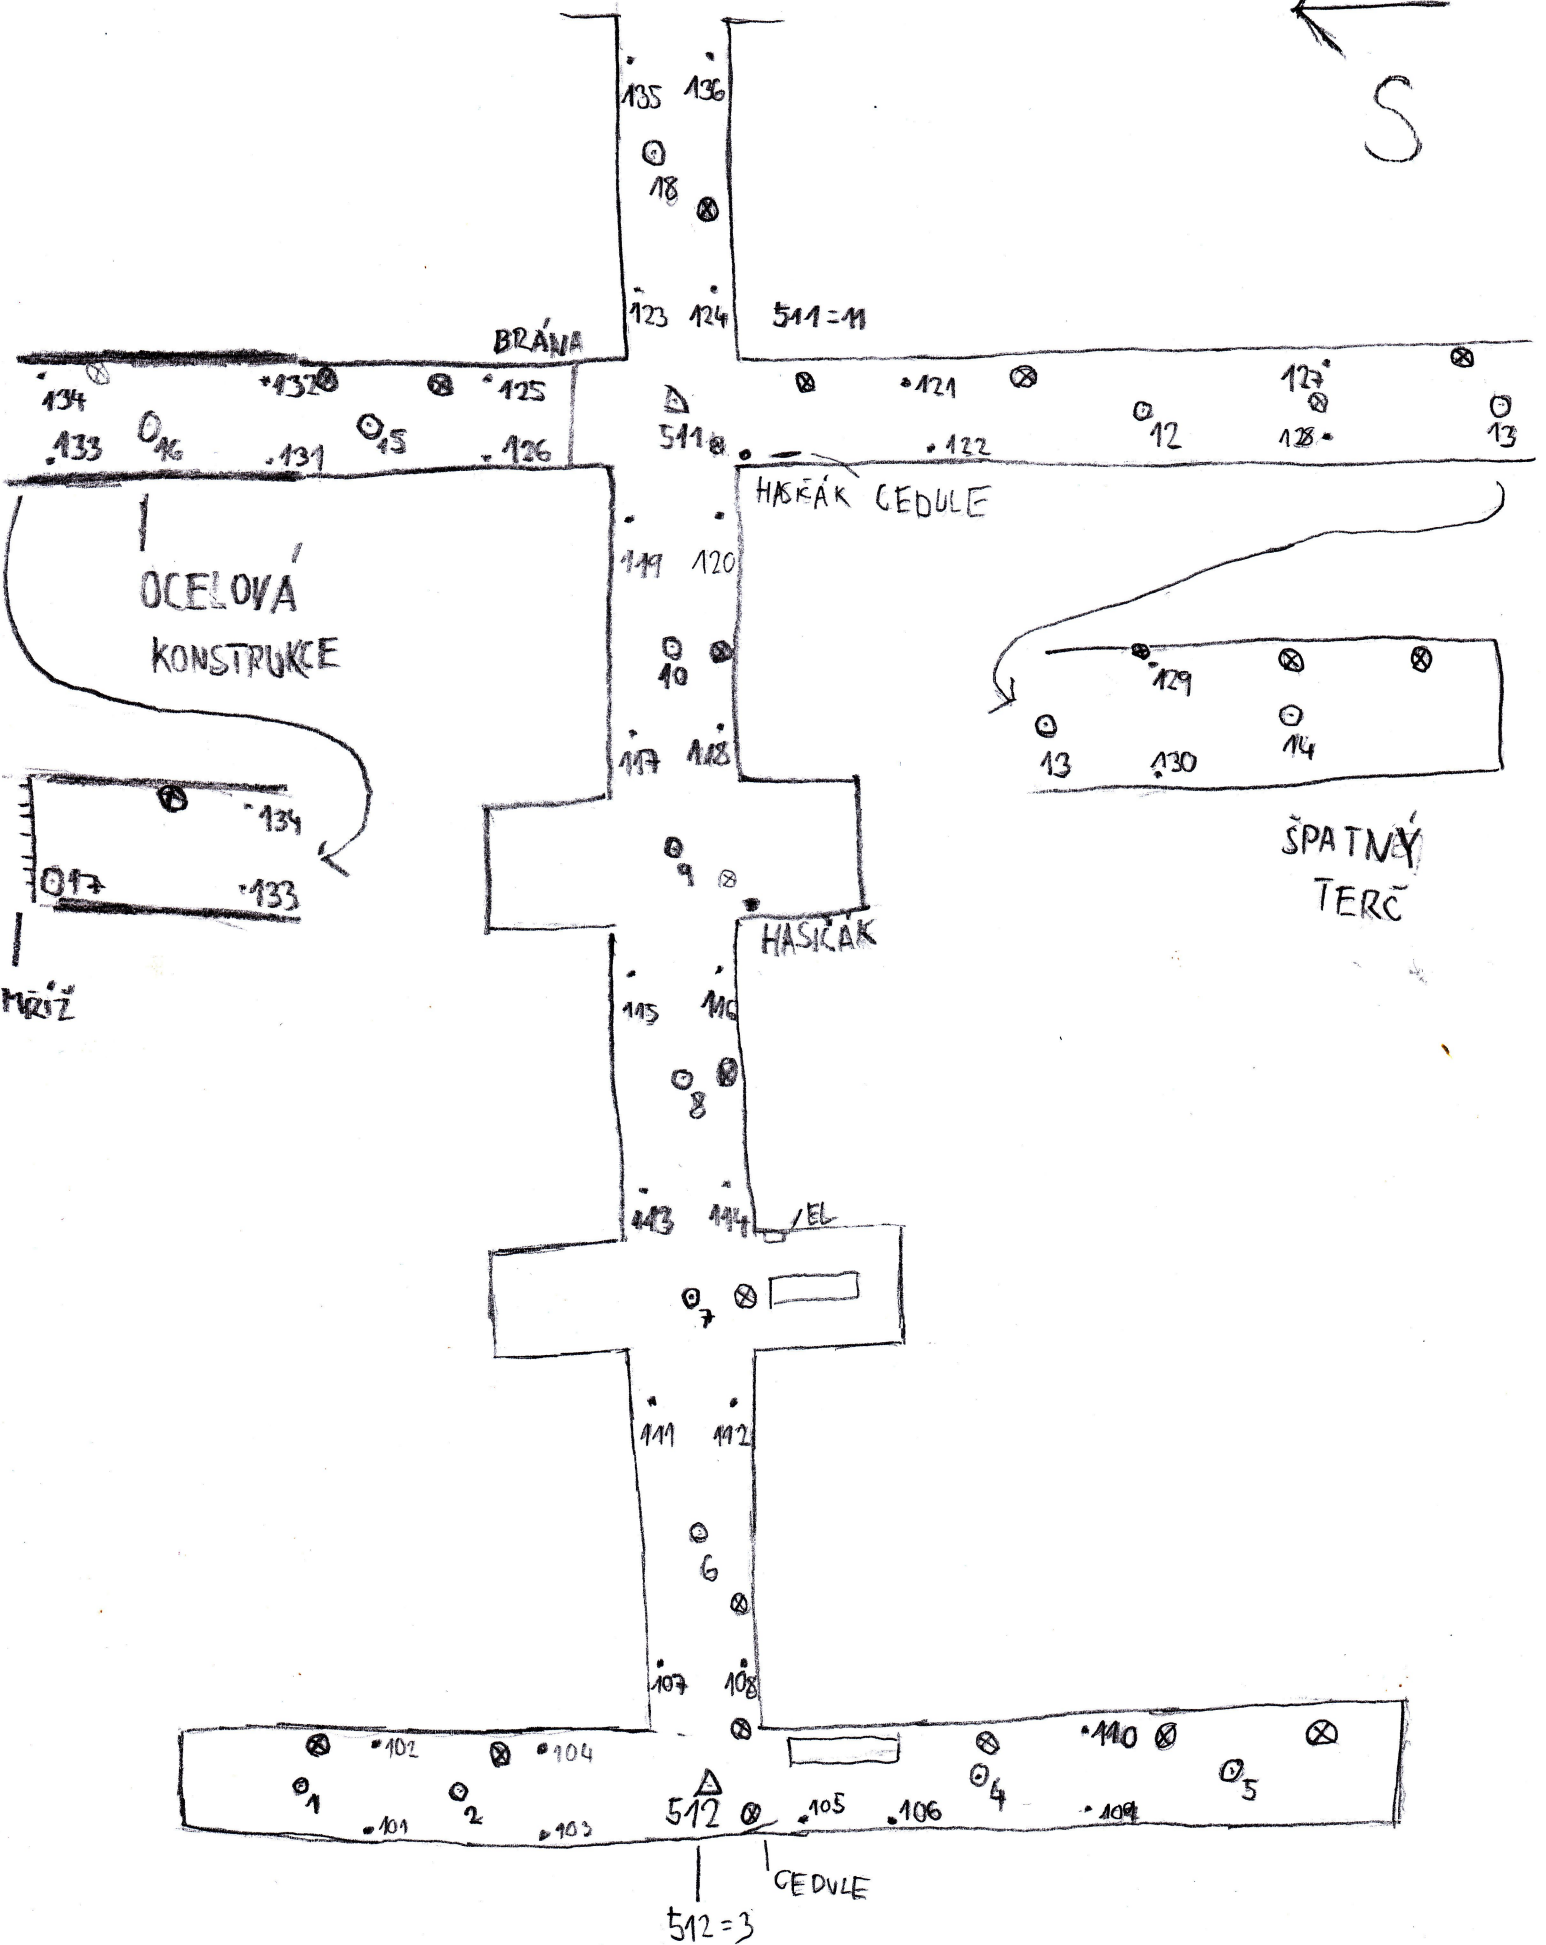

DEN 1.

DEN 1.

DEN 2.

DEN 2.

206

207

opt. kůže  
deštin

P02802

3  
0

P02601

208

209

PODPĚRY

4

210

211

P02201

PODPĚRY

4

DEN 2.

PO2201

210

211

PODPĚRY

KACHNICKY

07

6

DEN 2.

DEN 2.

501 VS 1,862 m

VENEK

Δ 501 = 13