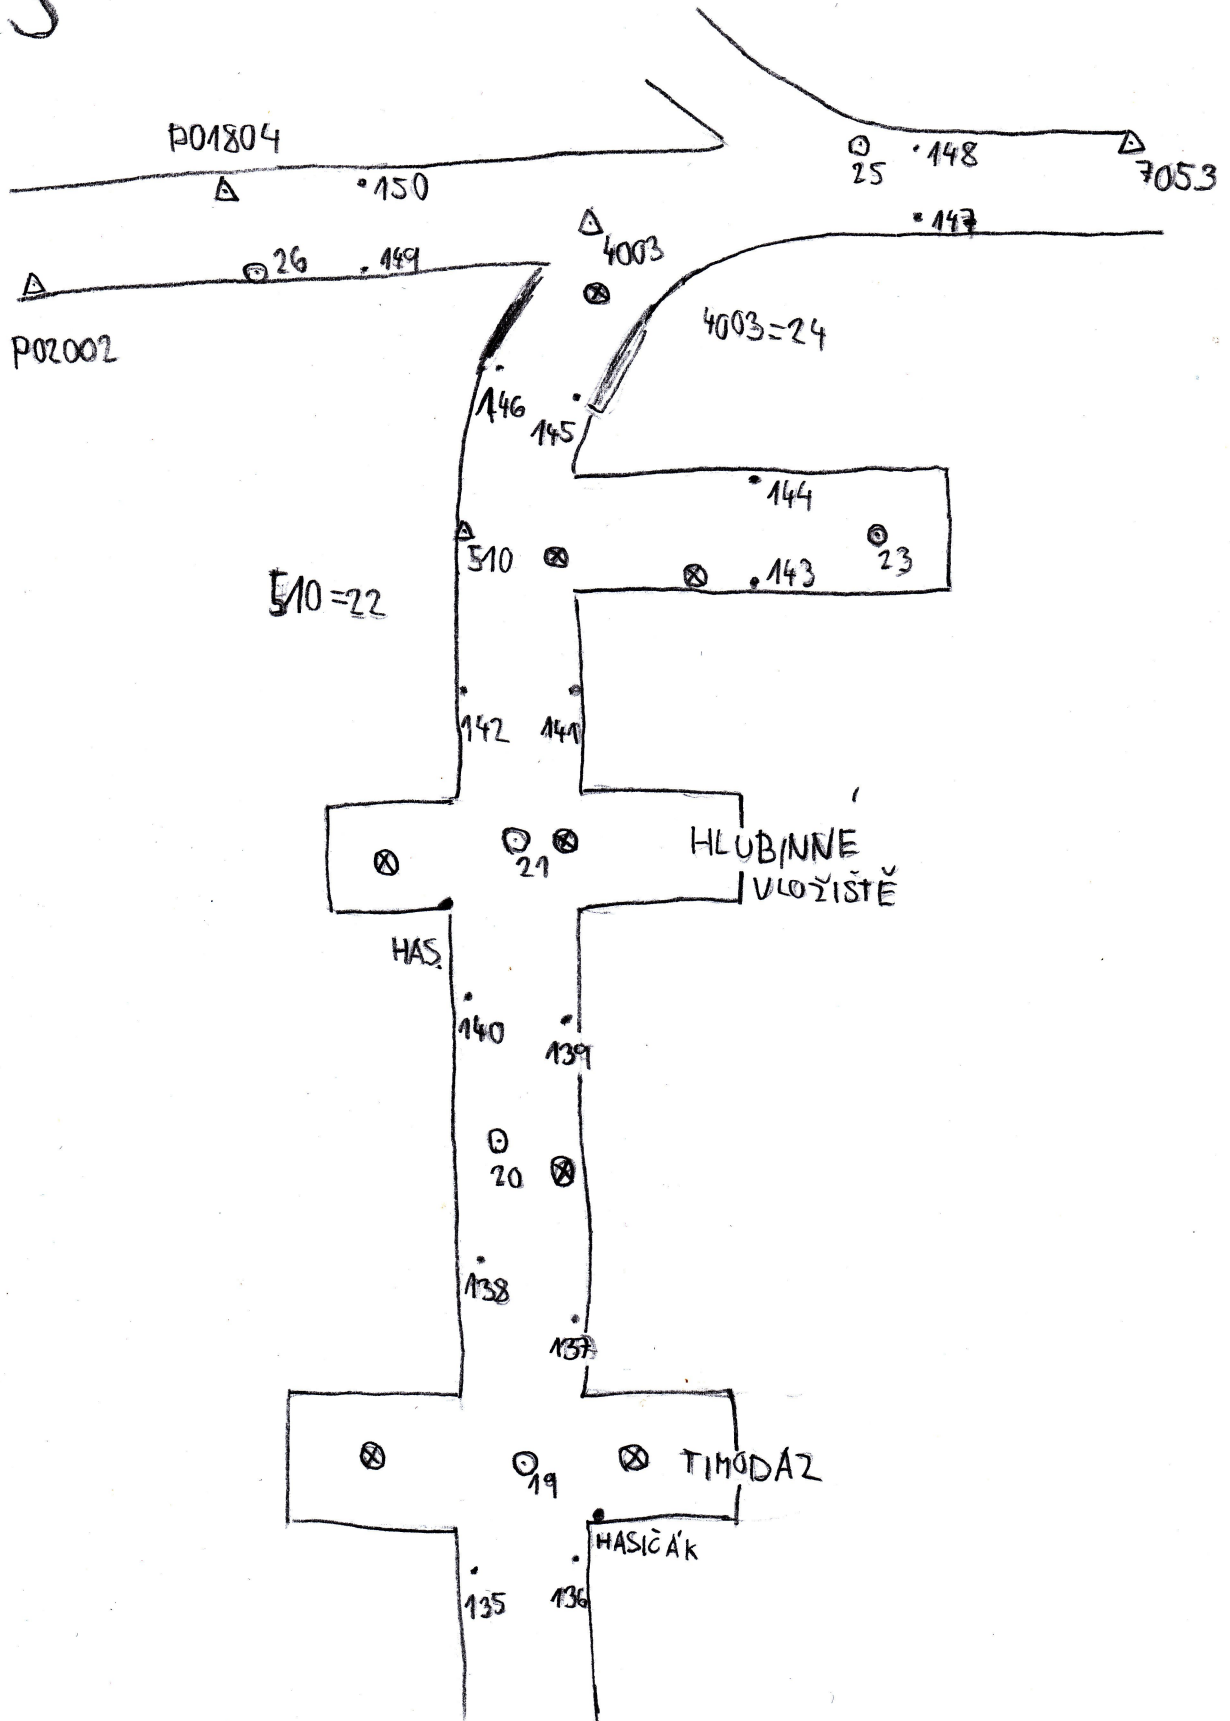

DEN 1.

DEN 1.

DEN 2.

DEN 2.

206

207

opt. kůže  
deštin

P02802

3  
0

P02601

208

209

PODPĚRY

4

210

211

P02201

PODPĚRY

4

DEN 2.

PO2201

210

211

PODPĚRY

KACHNICKY

07

6

DEN 2.

DEN 2.

501 VS 1,862 m

VENEK

Δ 501 = 13