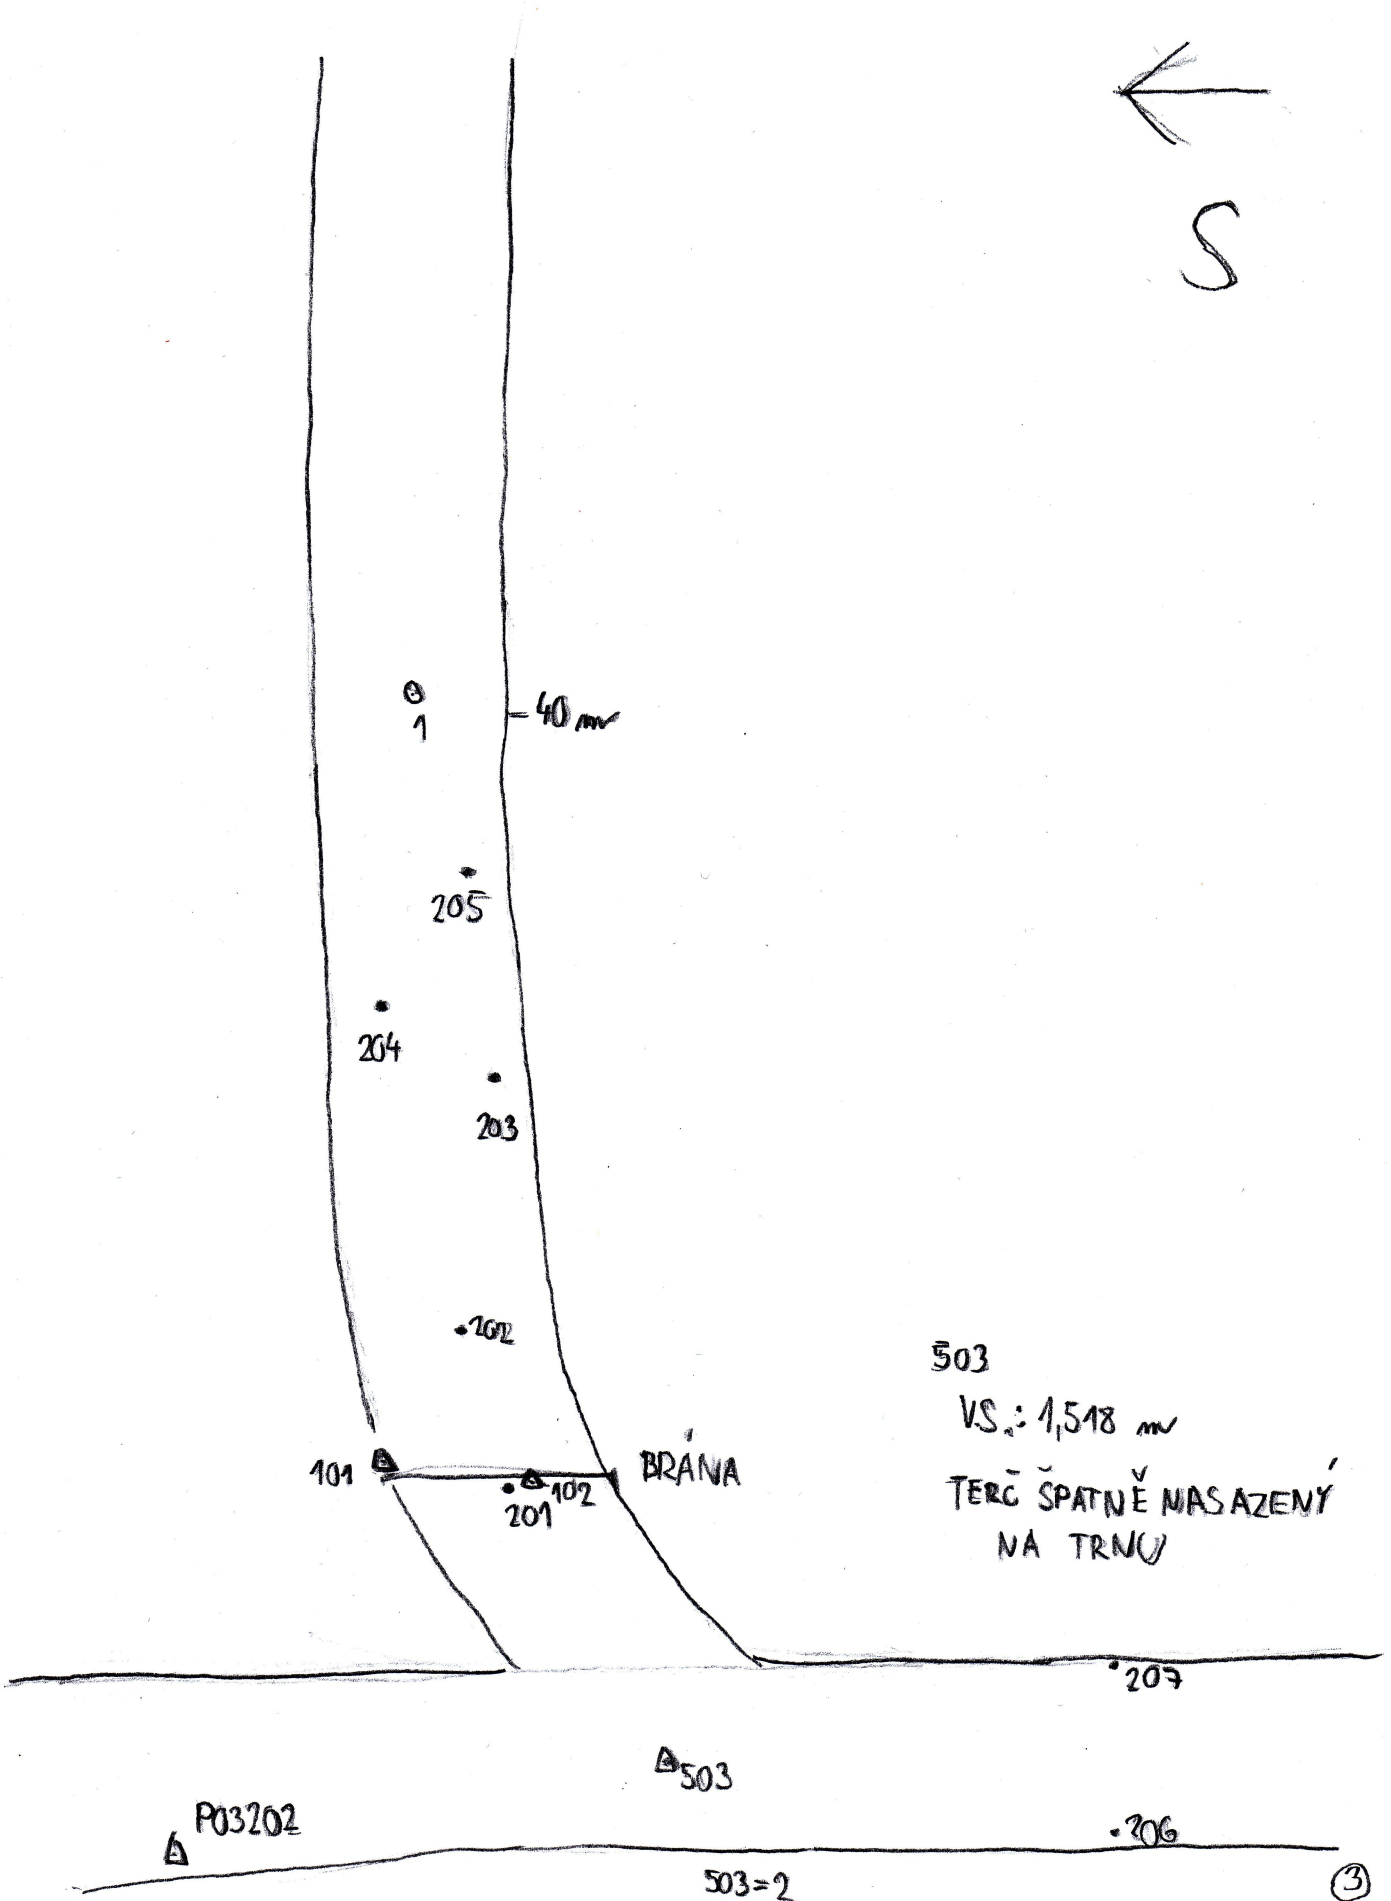

DEN 1.

DEN 1.

DEN 2.

DEN 2.

206

207

opt. kůže  
deštin

P02802

3  
0

P02601

208

209

PODPĚRY

4

210

211

P02201

PODPĚRY

4

DEN 2.

PO2201

210

211

PODPĚRY

KACHNICKY

07

6

DEN 2.

DEN 2.

501 VS 1,862 m

VENEK

Δ 501 = 13