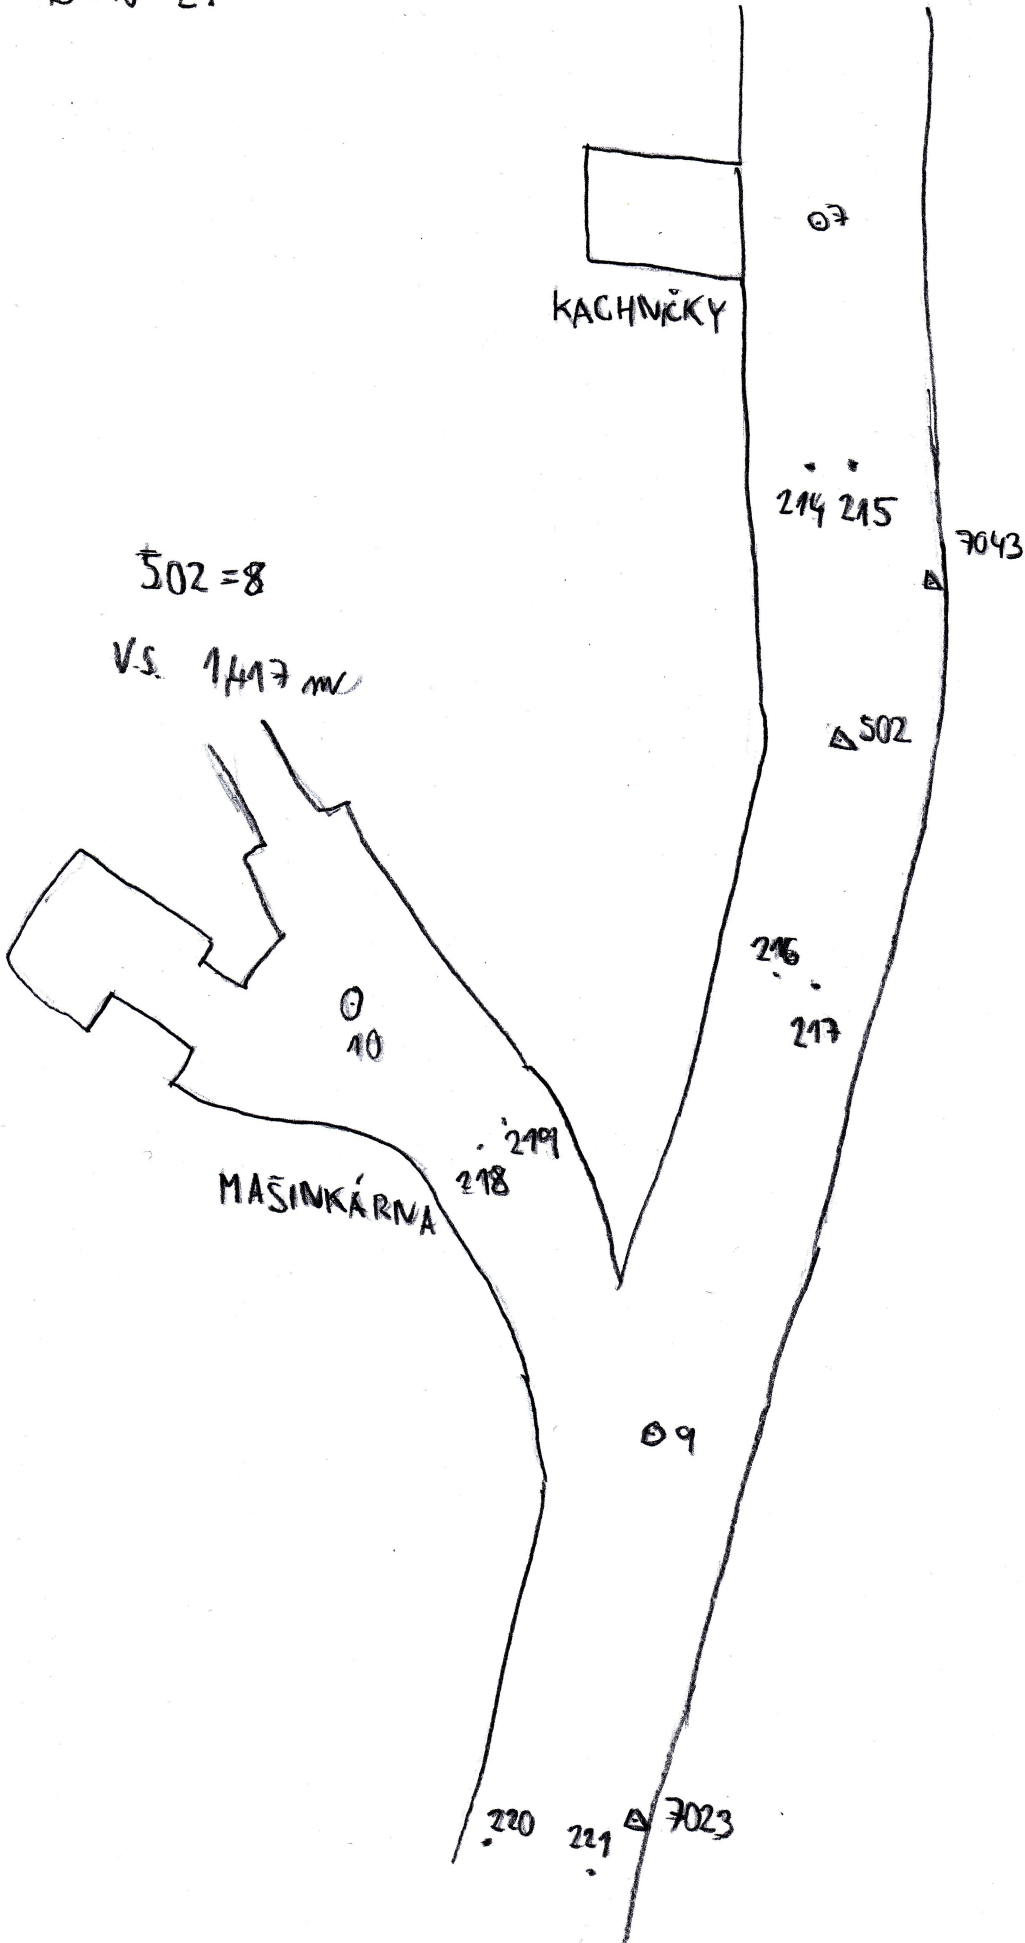

3  
0

P02601

208

209

PODPĚRY

4

210

211

P02201

PODPĚRY

4

DEN 2.

PO2201

210

211

PODPĚRY

0

5

PO2002

212

213

06

5

7053

KACHNICKY

07

6

DEN 2.

DEN 2.

501 VS 1,862 m

VENEK

Δ 501 = 13