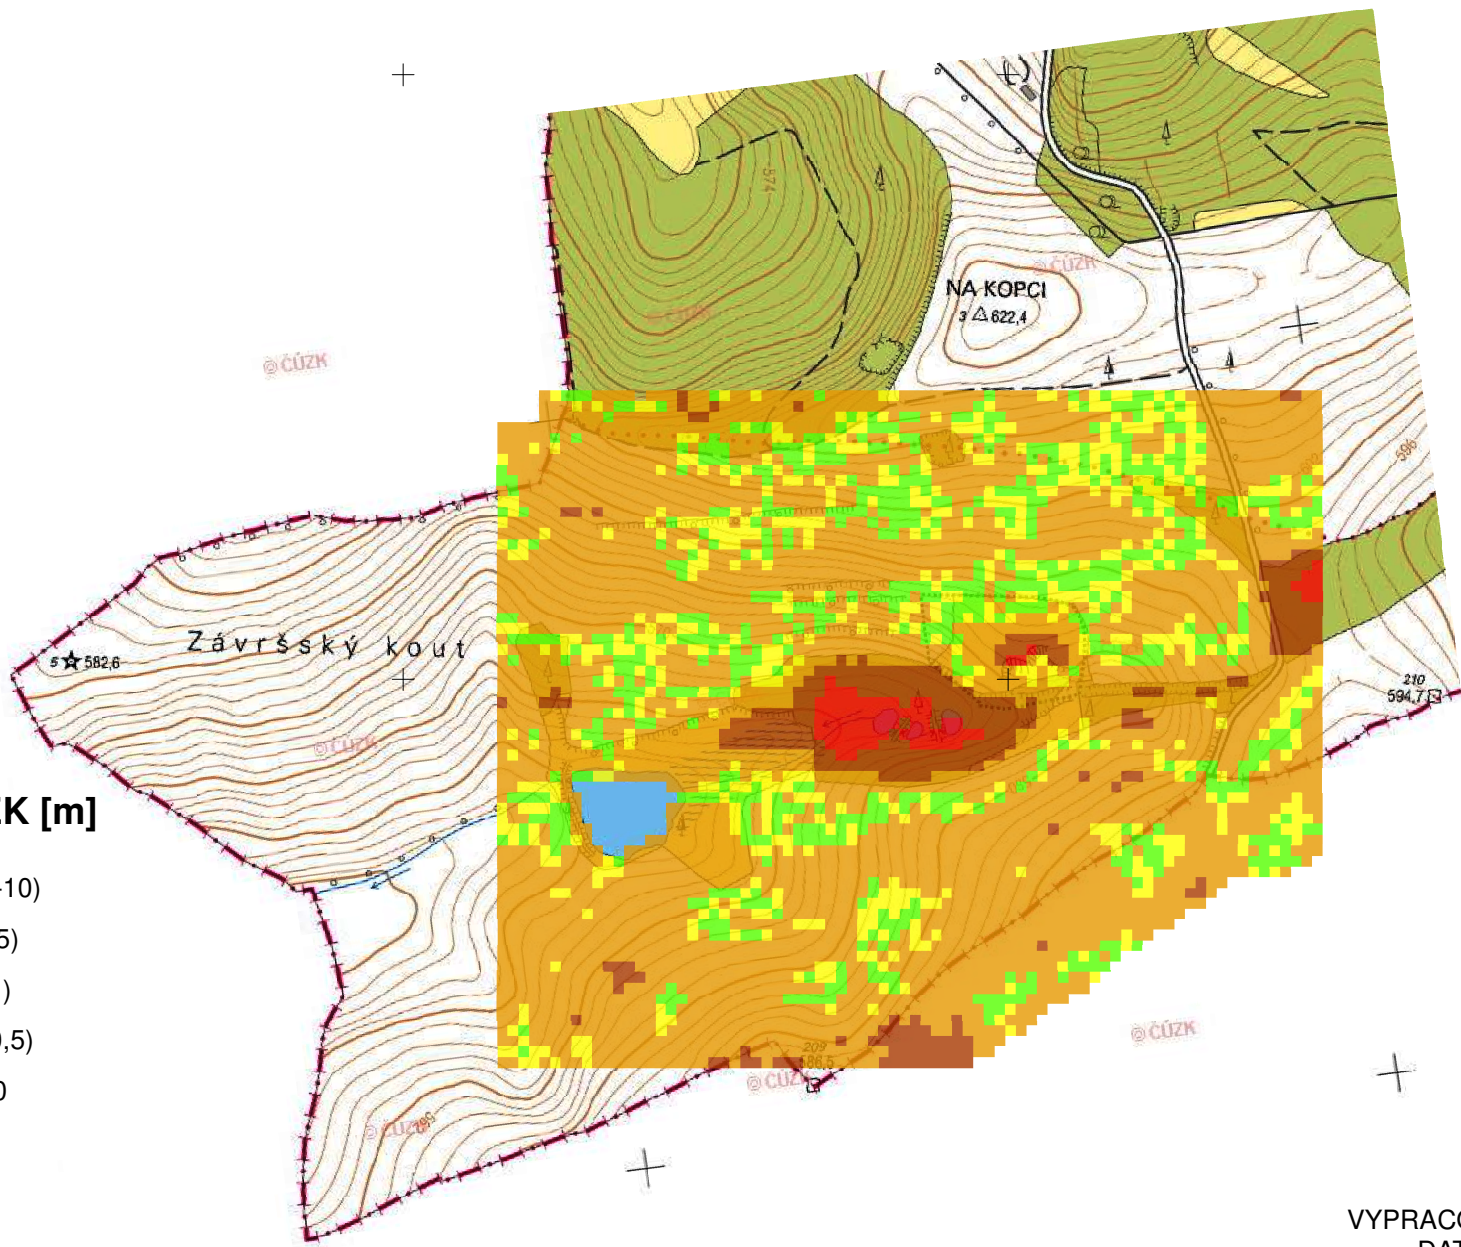

POROVNÁNÍ V PLOŠE (DMR 5G -SRTM)

315200 000000 316000 000000 316800 000000 317600 000000

5541600 0000000

5541600 0000000

5540800 0000000

5540800 0000000

5540000 0000000

5540000 0000000

ROZDÍLY VÝŠEK [m]

1:10 000

VYPRACOVAL: JAN ŠTUIBER
DATUM: 16.5.2019

315200 000000 316000 000000 316800 000000 317600 000000