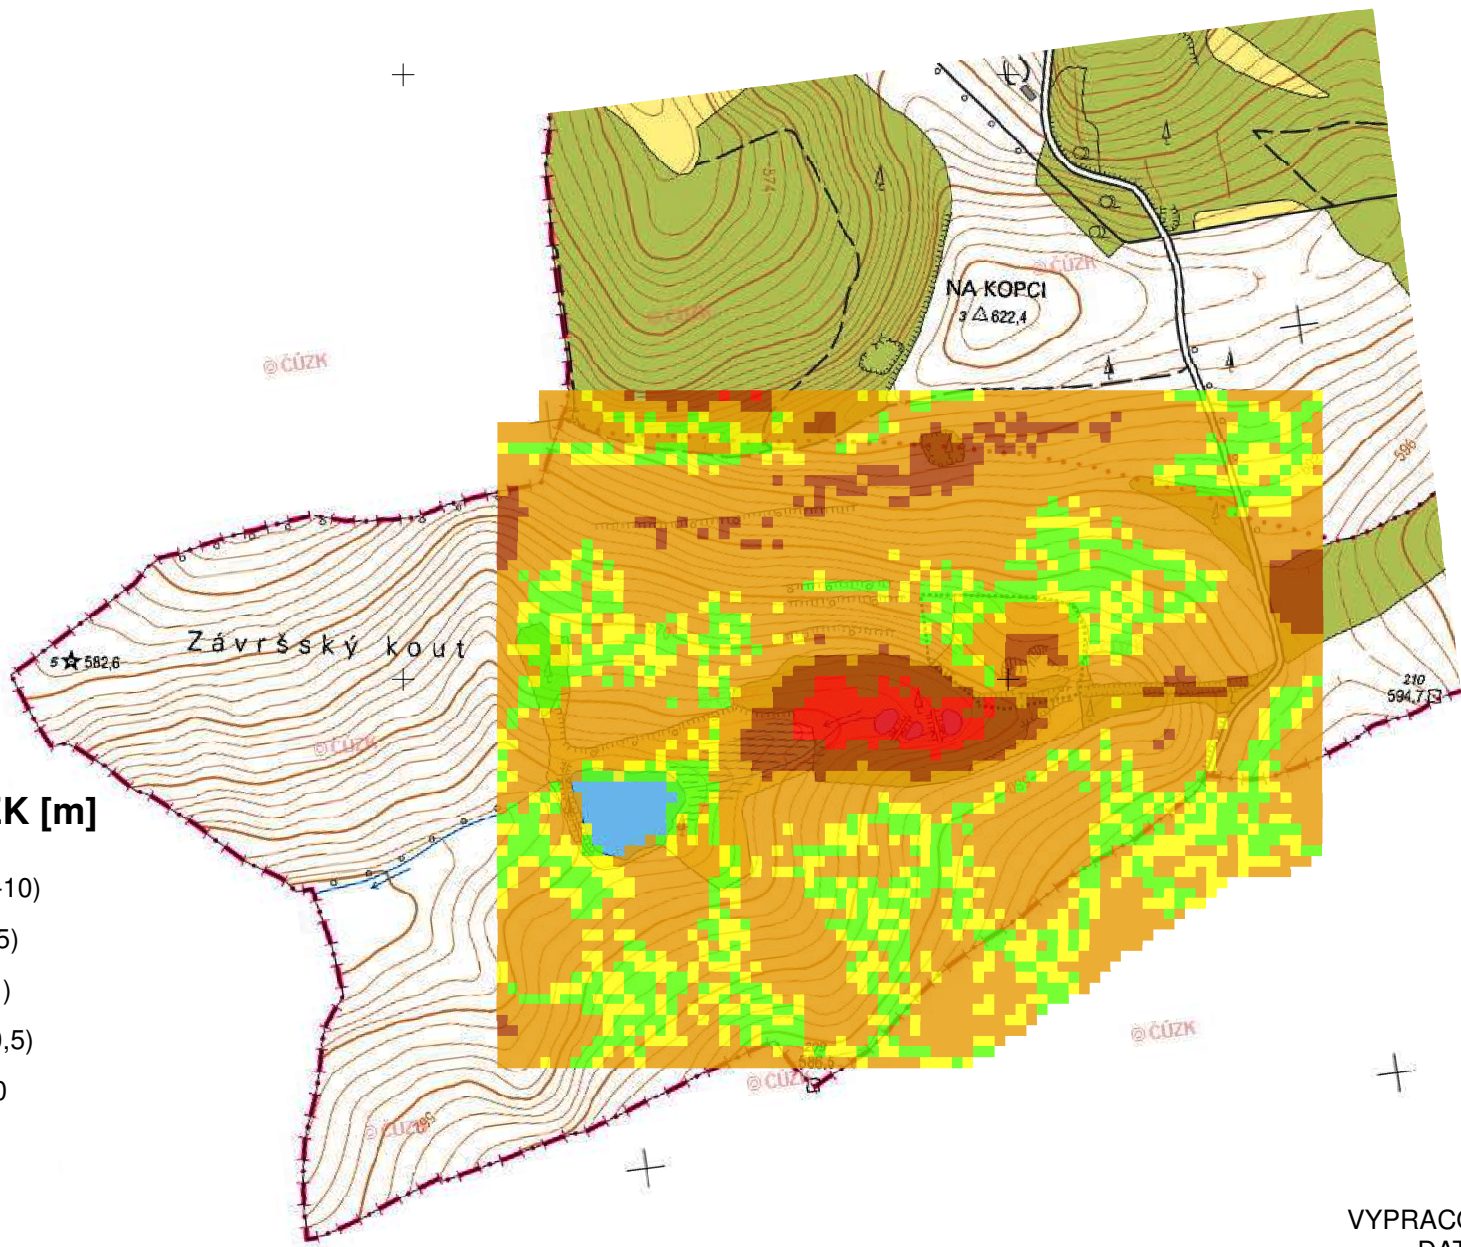

POROVNÁNÍ V PLOŠE (DMR 5G -SRTM CGIAR)

315200 000000 316000 000000 316800 000000 317600 000000

5541600 000000

5541600 000000

5540800 000000

5540800 000000

5540000 000000

5540000 000000

ROZDÍLY VÝŠEK [m]

1:10 000

VYPRACOVAL: JAN ŠTUIBER
DATUM: 16.5.2019

315200 000000 316000 000000 316800 000000 317600 000000