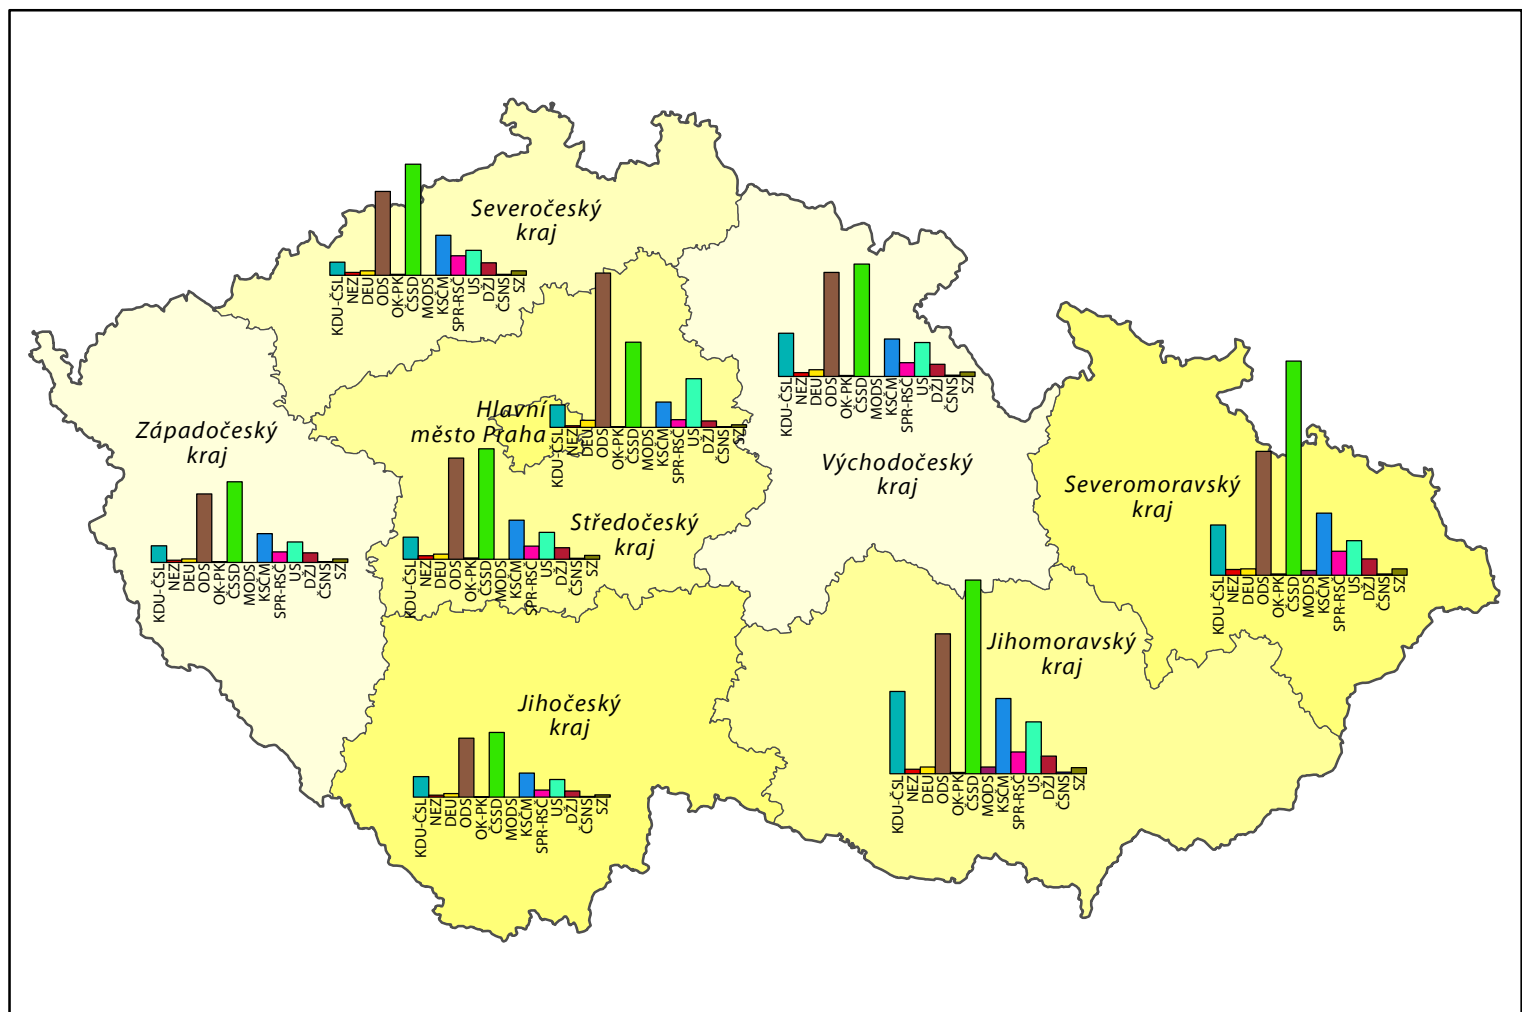

VOLBY DO POSLANECKÉ SNĚMOVNY PARLAMENTU ČR V ROCE 1998

Volené strany v Česku v r.1998 a jejich zkratka

1 mm výšky sloupce odpovídá 15 000 hlasům

- Křesť. dem. unie - Čsl. str. lidová (KDU-ČSL)
- Nezávislí (NEZ)
- Demokratická unie (DEU)
- Občanská demokratická strana (ODS)
- Občanská koalice - Politic. klub (OK-PK)
- Česká str. sociálně demokrat. (ČSSD)
- Moravská demokratická strana (MODS)
- Komunistická str. Čech a Moravy (KSČM)
- Sdruž. pro rep. - Republ. str. Čsl. (SPR-RSČ)
- Unie svobody (US)
- Důchodci za životní jistoty (DŽJ)
- Česká strana národně sociální (ČSNS)
- Strana zelených (SZ)

Hranice

- Hranice ČR k roku 1998
- Hranice volebních obvodů k roku 1998