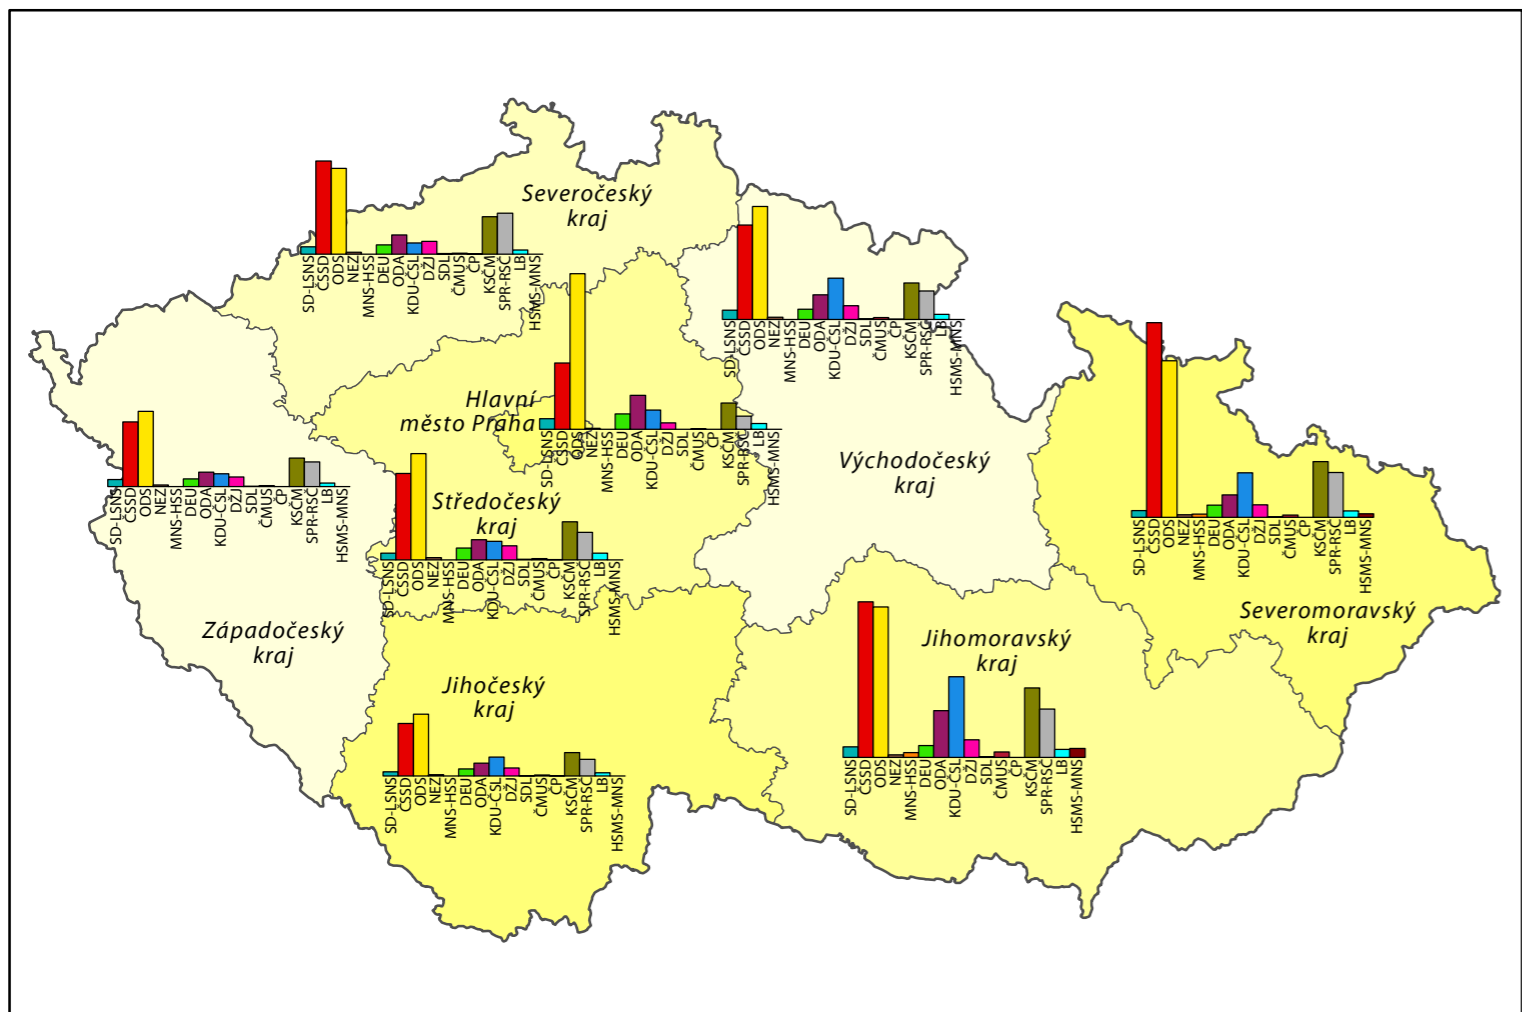

VOLBY DO POSLANECKÉ SNĚMOVNY PARLAMENTU ČR V ROCE 1996

Volené strany v Česku v r.1996 a jejich zkratka

1 mm výšky sloupce odpovídá 15 000 hlasům

- Svobodní demokraté-LSNS (SD-LSNS)
- Česká str. sociál. demokratická (ČSSD)
- Občanská demokratická strana (ODS)
- Nezávislí (NEZ)
- Mor. nár. str. - Hn. slezskom. sjed. (MNS-HSS)
- Demokratická unie (DEU)
- Občanská demokratická aliance (ODA)
- Křesť. a dem. unie - Čs. str. lid. (KDU-ČSL)
- Důchodci za životní jistoty (DŽJ)
- Strana demokratické levice (SDL)
- Českomoravská unie středu (ČMUS)
- Česká pravice (ČP)
- Komunistická str. Čech a Moravy (KSČM)
- Sdruž. pro rep. - Republ. str. Čsl. (SPR-RSČ)
- Levý blok (LB)
- Hn. samosp. M. a Sl. - Mor. nár. sjed. (HSMS-MNS)

Hranice

- Hranice ČSR k roku 1996
- Hranice volebních obvodů k roku 1996