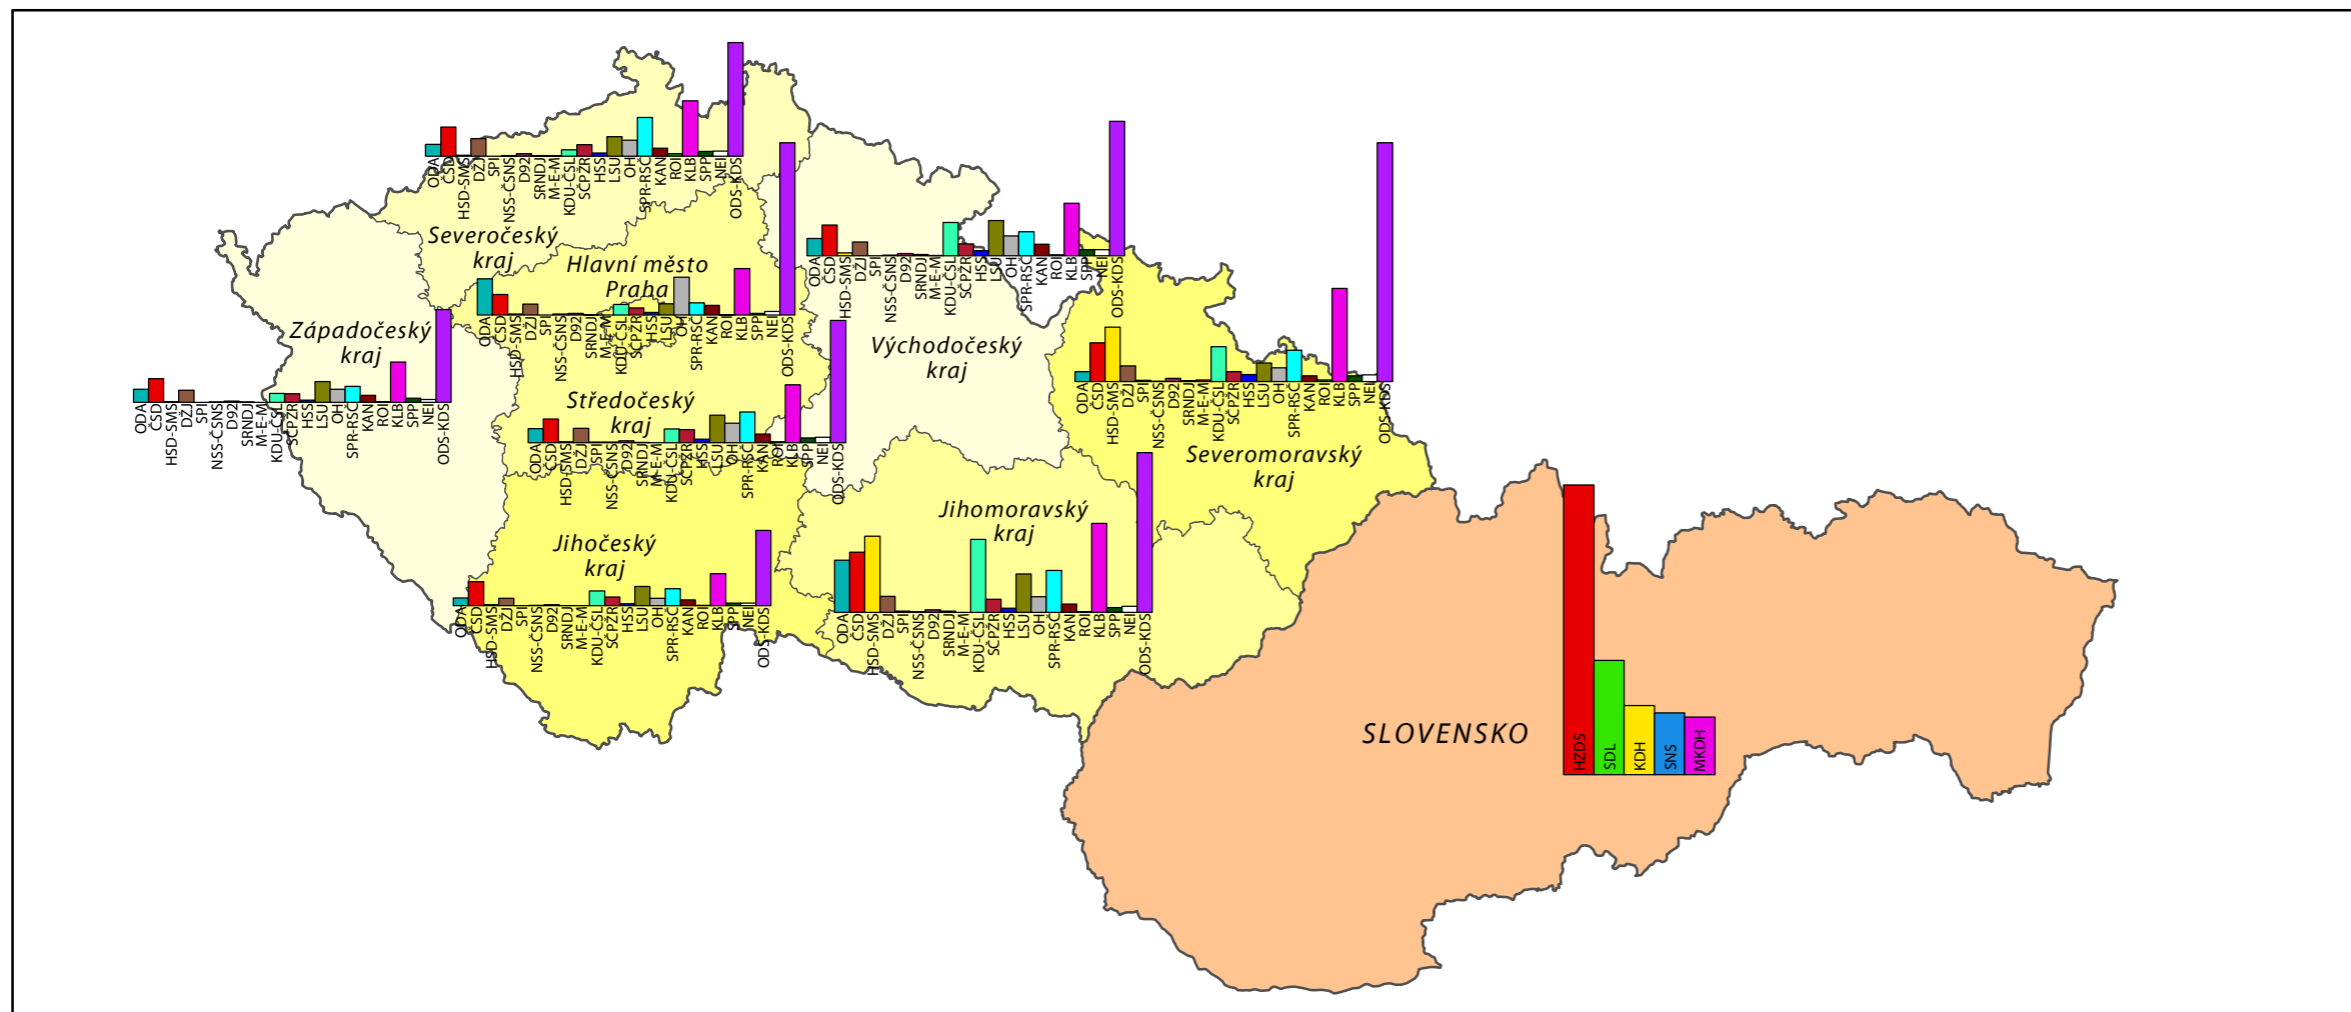

VOLBY DO SNĚMOVNY LIDU FEDERÁLNÍHO SHROMÁŽDĚNÍ ČSR V ROCE 1992

**Hranice**  
 — Hranice ČSR k roku 1992  
 — Hranice volebních obvodů k roku 1992

**Volené strany v Česku v r.1992 a jejich zkratka**

- Občanská demokratická aliance (ODA)
- Čsl.sociální demokracie (ČSD)
- Hnutí za sam.dem. - Sp. Mor. a Sl. (HSD-SMS)
- Hnutí důchodců za živ. jistoty (DŽJ)
- Strana práce a istoty (SPI)
- Nár. soc. strana-Čs. str. nár.soc. (NSS-ČSNS)
- Demokraté 92 za společný stát (D92)
- Str. republ. a nár. dem. jednoty (SRNDJ)
- Koalice MKDH, ESWS, MÖS (M-E-M)
- Křesť. dem. unie - Čsl. str. lidová (KDU-ČSL)
- Str. čs. podnik. živnost. a roln. (SČPŽR)
- Hnutí za sociální spravedlnost (HSS)
- Liberálně sociální unie (LSU)
- Občanské hnutí (OH)
- Sdruž. pro rep. - Republ. str. Čsl. (SPR-RSČ)
- Klub angažovaných nestraníků (KAN)
- Rómská občán. iniciativa ČSFR (ROI)
- Koalice Levý blok - KSČM, DL ČSFR (KLB)
- Strana přátel piva (SPP)
- Nezávislá iniciativa (NEI)
- Koalice ODS a KDS (ODS-KDS)

**Volené strany na Slovensku v r.1992 a jejich zkratka**

- Hnutí za demokratické Slovensko (HZDS)
- Strana demokratické levice (SDL)
- Křesťanskodemokratické hnutí (KDH)
- Slovenská národní strana (SNS)
- Maďarské křesťanskodemokratické hnutí (MKDH)