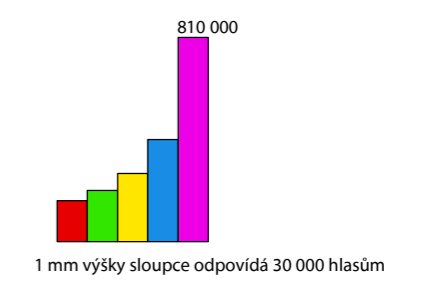

VOLBY DO SNĚMOVNY LIDU FEDERÁLNÍHO SHROMÁŽDĚNÍ ČSR V ROCE 1992

**Hranice**  
 — Hranice ČSR k roku 1992  
 — Hranice volebních obvodů k roku 1992

**Volené strany v Česku v r.1992 a jejich zkratka**

- Občanská demokratická aliance (ODA)
- Čsl.sociální demokracie (ČSD)
- Hnutí za sam.dem. - Sp. Mor. a Sl. (HSD-SMS)
- Hnutí důchodců za živ. jistoty (DŽJ)
- Strana práce a istoty (SPI)
- Nár. soc. strana-Čs. str. nár.soc. (NSS-ČSNS)
- Demokraté 92 za společný stát (D92)
- Str. republ. a nár. dem. jednoty (SRNDJ)
- Koalice MKDH, ESWS, MÖS (M-E-M)
- Křesť. dem. unie - Čsl. str. lidová (KDU-ČSL)
- Str. čs. podnik. živnost. a roln. (SČPŽR)
- Hnutí za sociální spravedlnost (HSS)
- Liberálně sociální unie (LSU)
- Občanské hnutí (OH)
- Sdruž. pro rep. - Republ. str. Čsl. (SPR-RSČ)
- Klub angažovaných nestraníků (KAN)
- Rómská občán. iniciativa ČSFR (ROI)
- Koalice Levý blok - KSČM, DL ČSFR (KLB)
- Strana přátel piva (SPP)
- Nezávislá iniciativa (NEI)
- Koalice ODS a KDS (ODS-KDS)

**Volené strany na Slovensku v r.1992 a jejich zkratka**

- Hnutí za demokratické Slovensko (HZDS)
- Strana demokratické levice (SDL)
- Křesťanskodemokratické hnutí (KDH)
- Slovenská národní strana (SNS)
- Maďarské křesťanskodemokratické hnutí (MKDH)