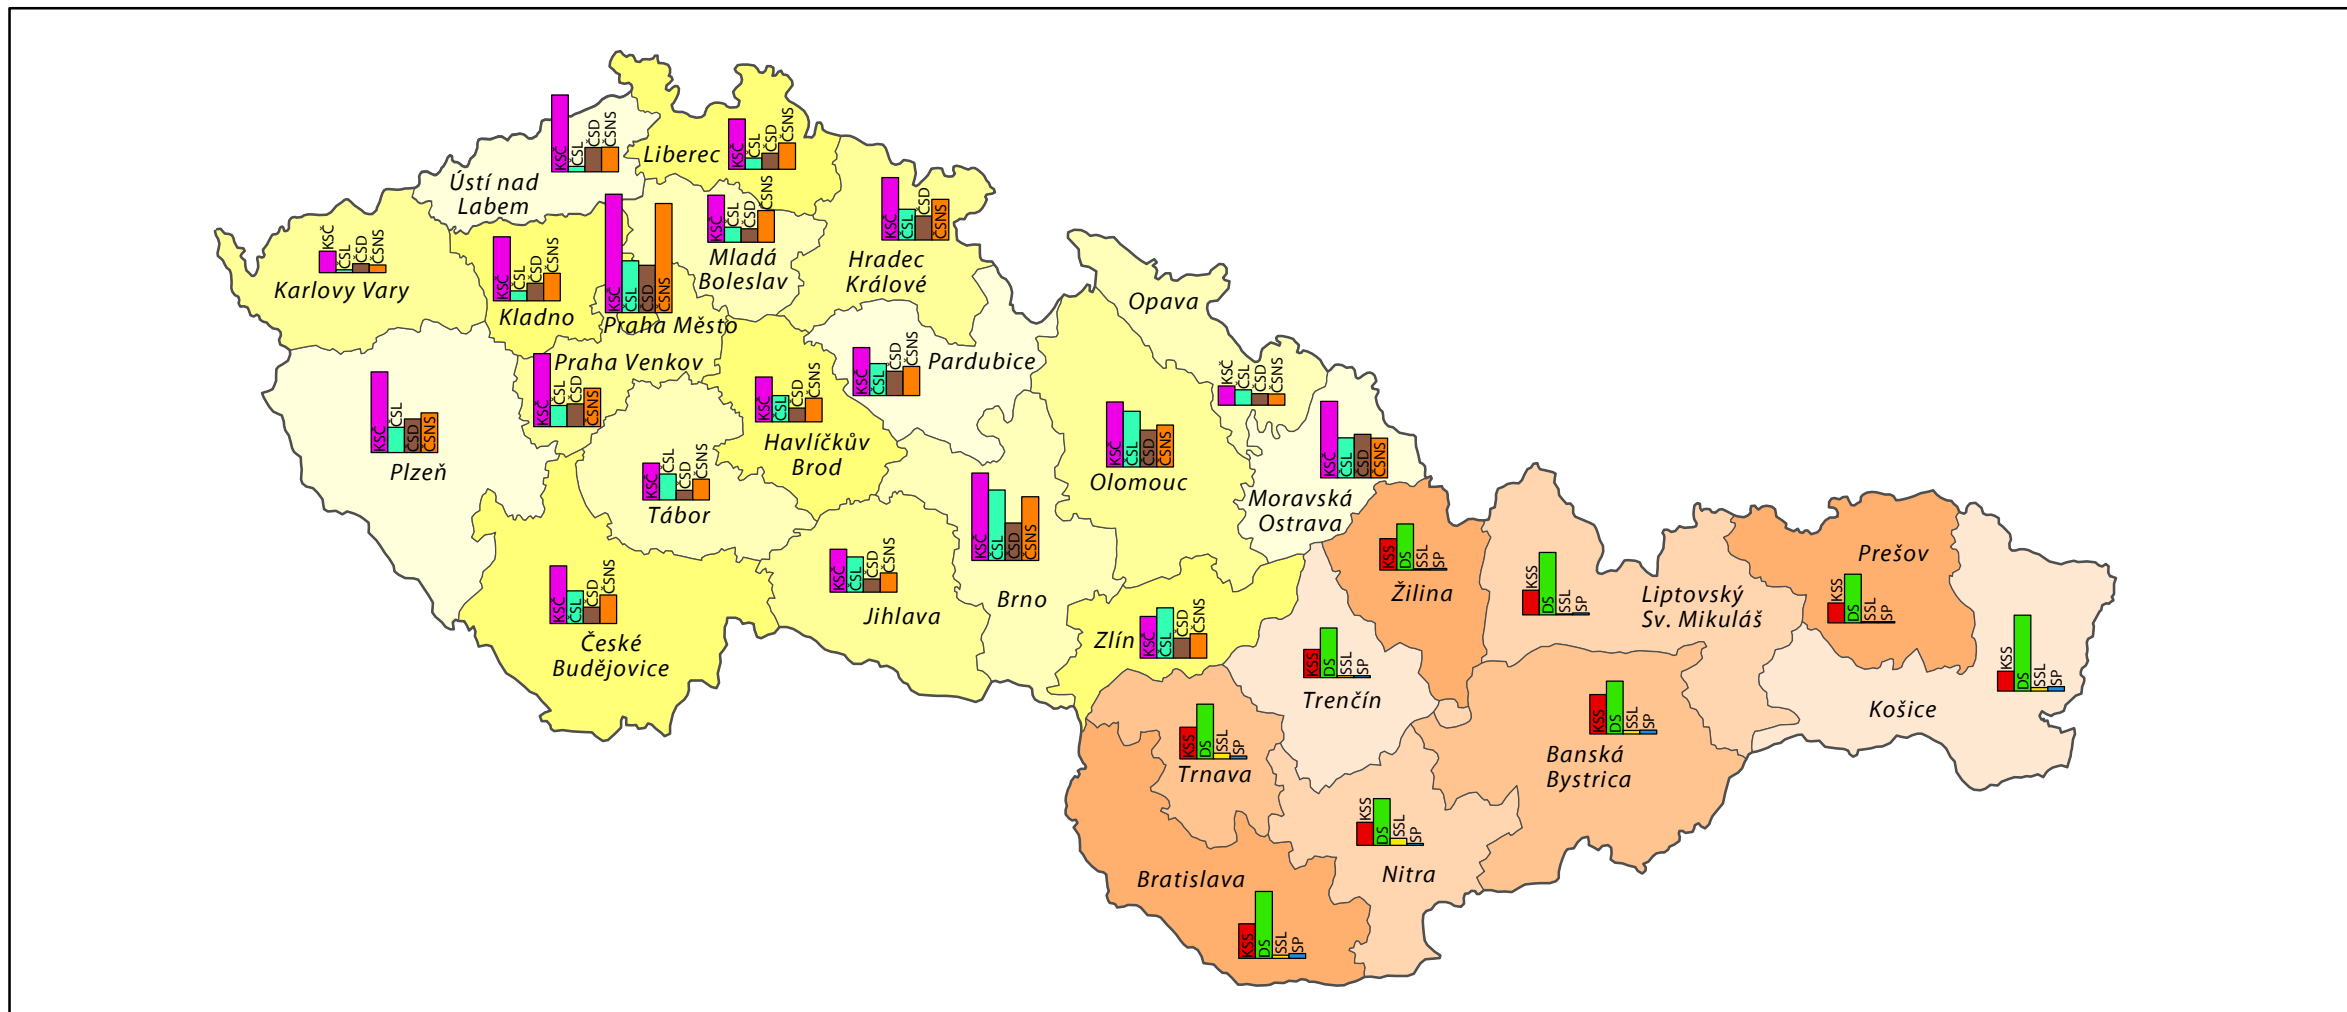

VOLBY DO POSLANECKÉ SNĚMOVNY NÁRODNÍHO SHROMÁŽDĚNÍ ČSR V ROCE 1946

Volené strany v r.1946 v oblastech Čechy, Morava, Slezsko

Volené strany v r.1946 v oblasti Slovensko

Hranice