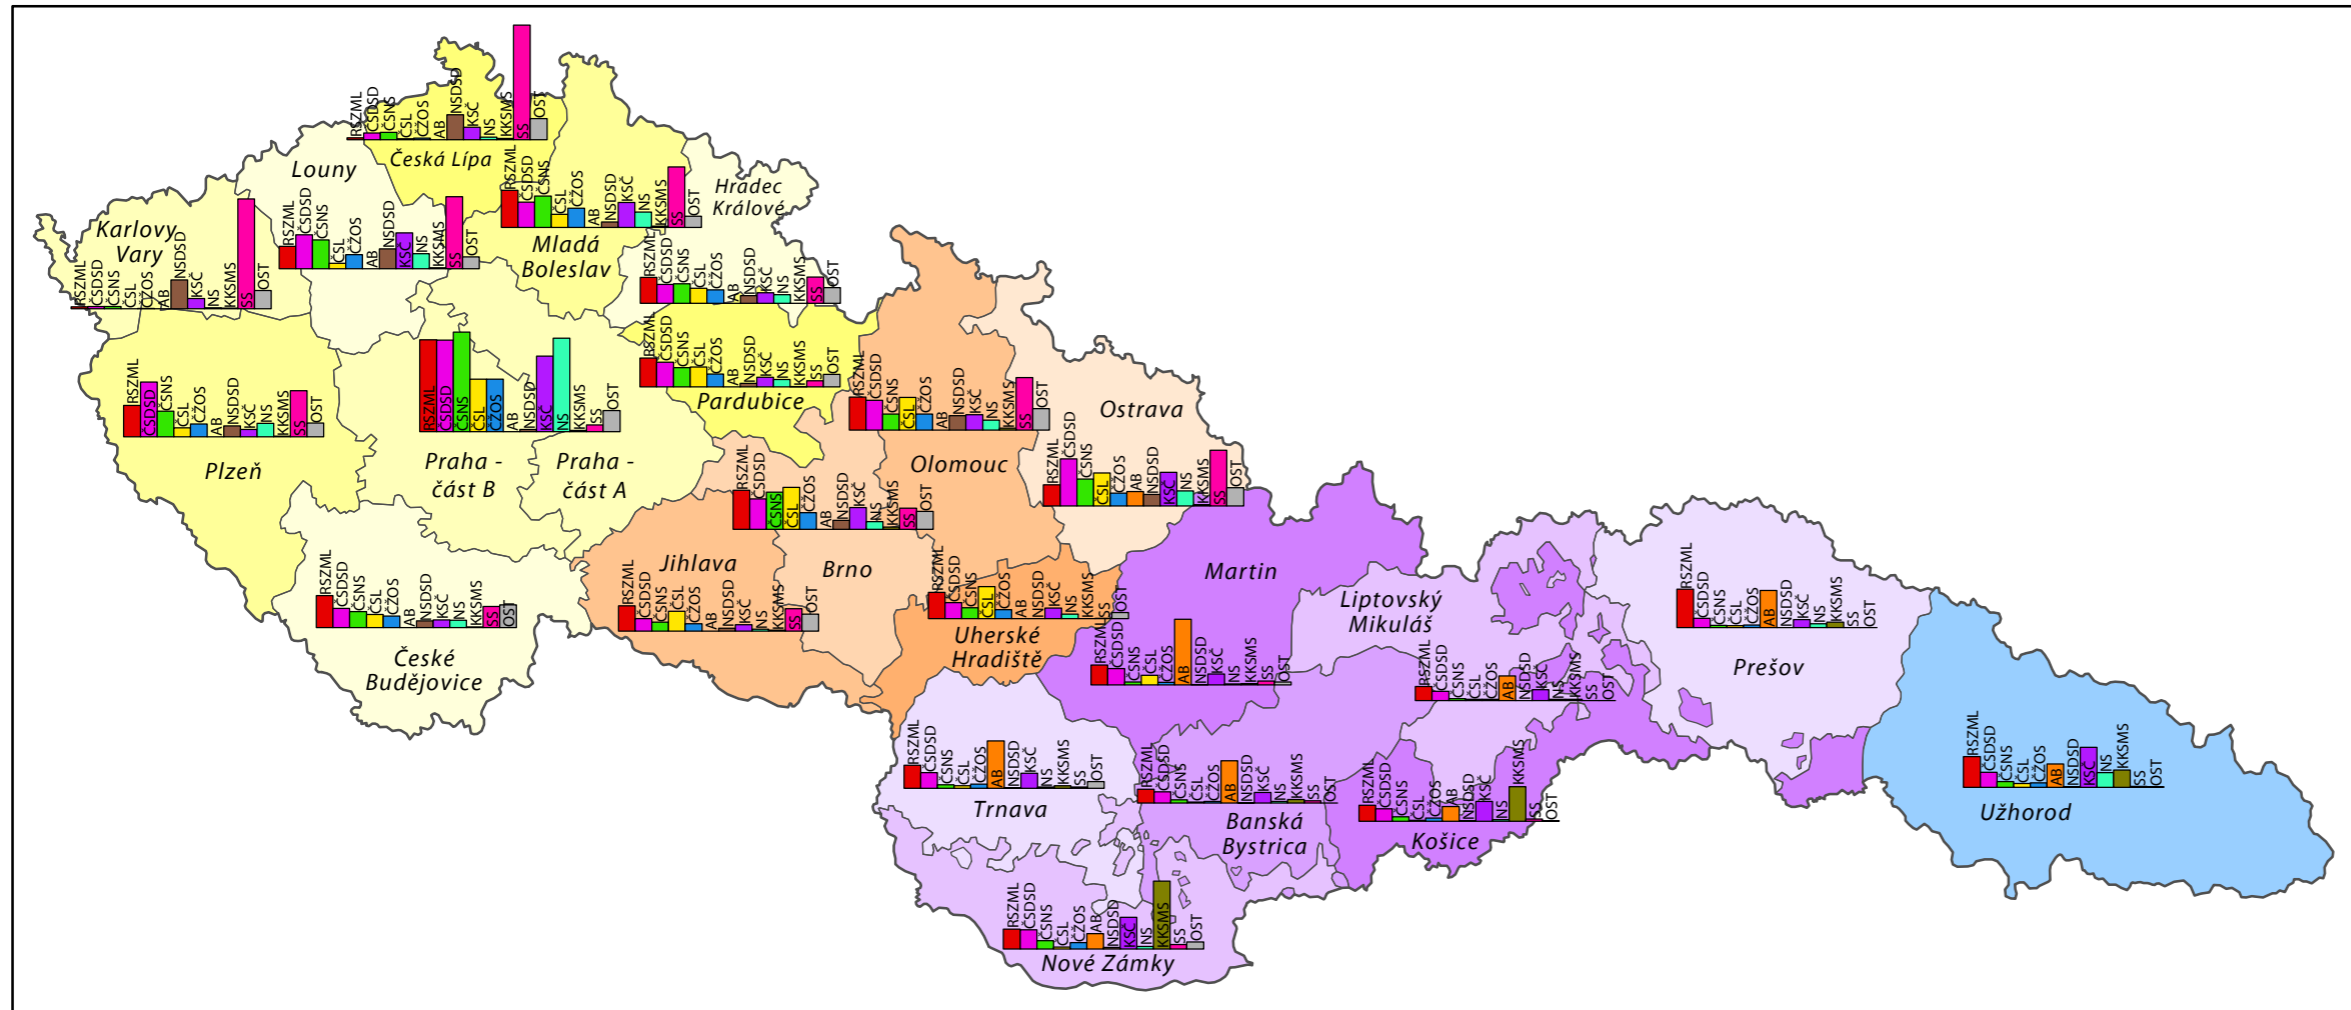

VOLBY DO POSLANECKÉ SNĚMOVNY NÁRODNÍHO SHROMÁŽDĚNÍ ČSR V ROCE 1935

Volené strany v r.1935 a jejich zkratka

- Republikánská strana zemědělského a malorolnického lidu (RSZML)
- Československá sociálně demokratická strana dělnická (ČSDSD)
- Československá strana národně socialistická (ČSNS)
- Československá strana lidová (ČSL)
- Československá živnostensko obchodnická strana (ČŽOS)
- Autonomistický blok (AB)
- Německá sociálně demokratická strana dělnická (NSDSD)
- Komunistická strana Československa (KSČ)
- Národní sjednocení (NS)
- Krajské křesťan., sociál. a maďar. strany (KKSMS)
- Sudetoněmecká strana (SS)
- Ostatní strany (OST)

- Hranice**
- Hranice ČSR k roku 1935
  - Hranice volebních obvodů k roku 1935