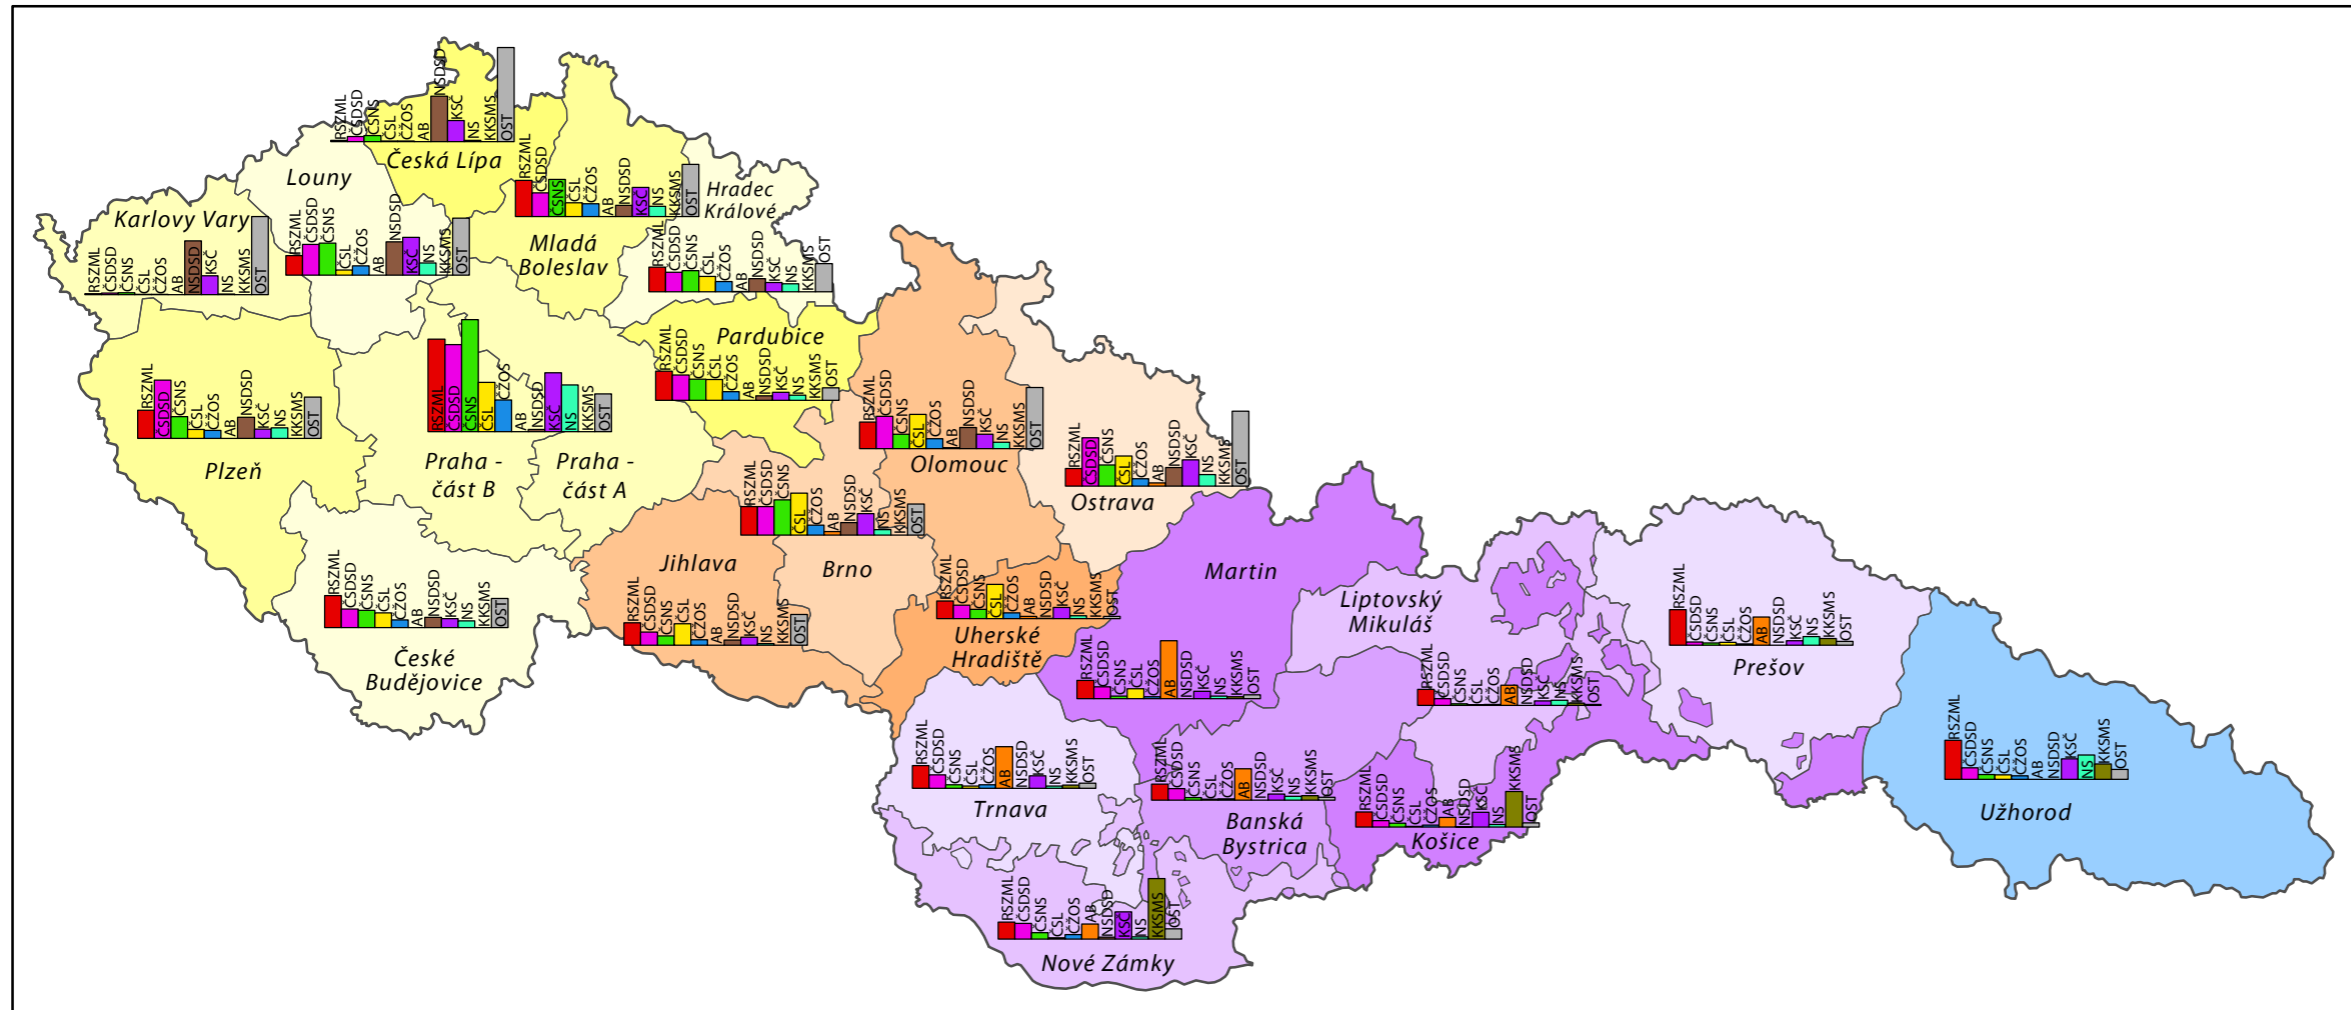

VOLBY DO POSLANECKÉ SNĚMOVNY NÁRODNÍHO SHROMÁŽDĚNÍ ČSR V ROCE 1929

Volené strany v r.1929 a jejich zkratka

- Republikánská strana zemědělského a malorolnického lidu (RSZML)
- Československá sociálně demokratická strana dělnická (ČSDSD)
- Československá strana národně socialistická (ČSNS)
- Československá strana lidová (ČSL)
- Československá živnostensko obchodnická strana (ČŽOS)
- Autonomistický blok (AB)
- Německá sociálně demokratická strana dělnická (NSDSD)
- Komunistická strana Československa (KSČ)
- Národní sjednocení (NS)
- Krajské křesťan., sociál. a maďar. strany (KKSMS)
- Ostatní strany (OST)

Hranice

- Hranice ČSR k roku 1929
- Hranice volebních obvodů k roku 1929