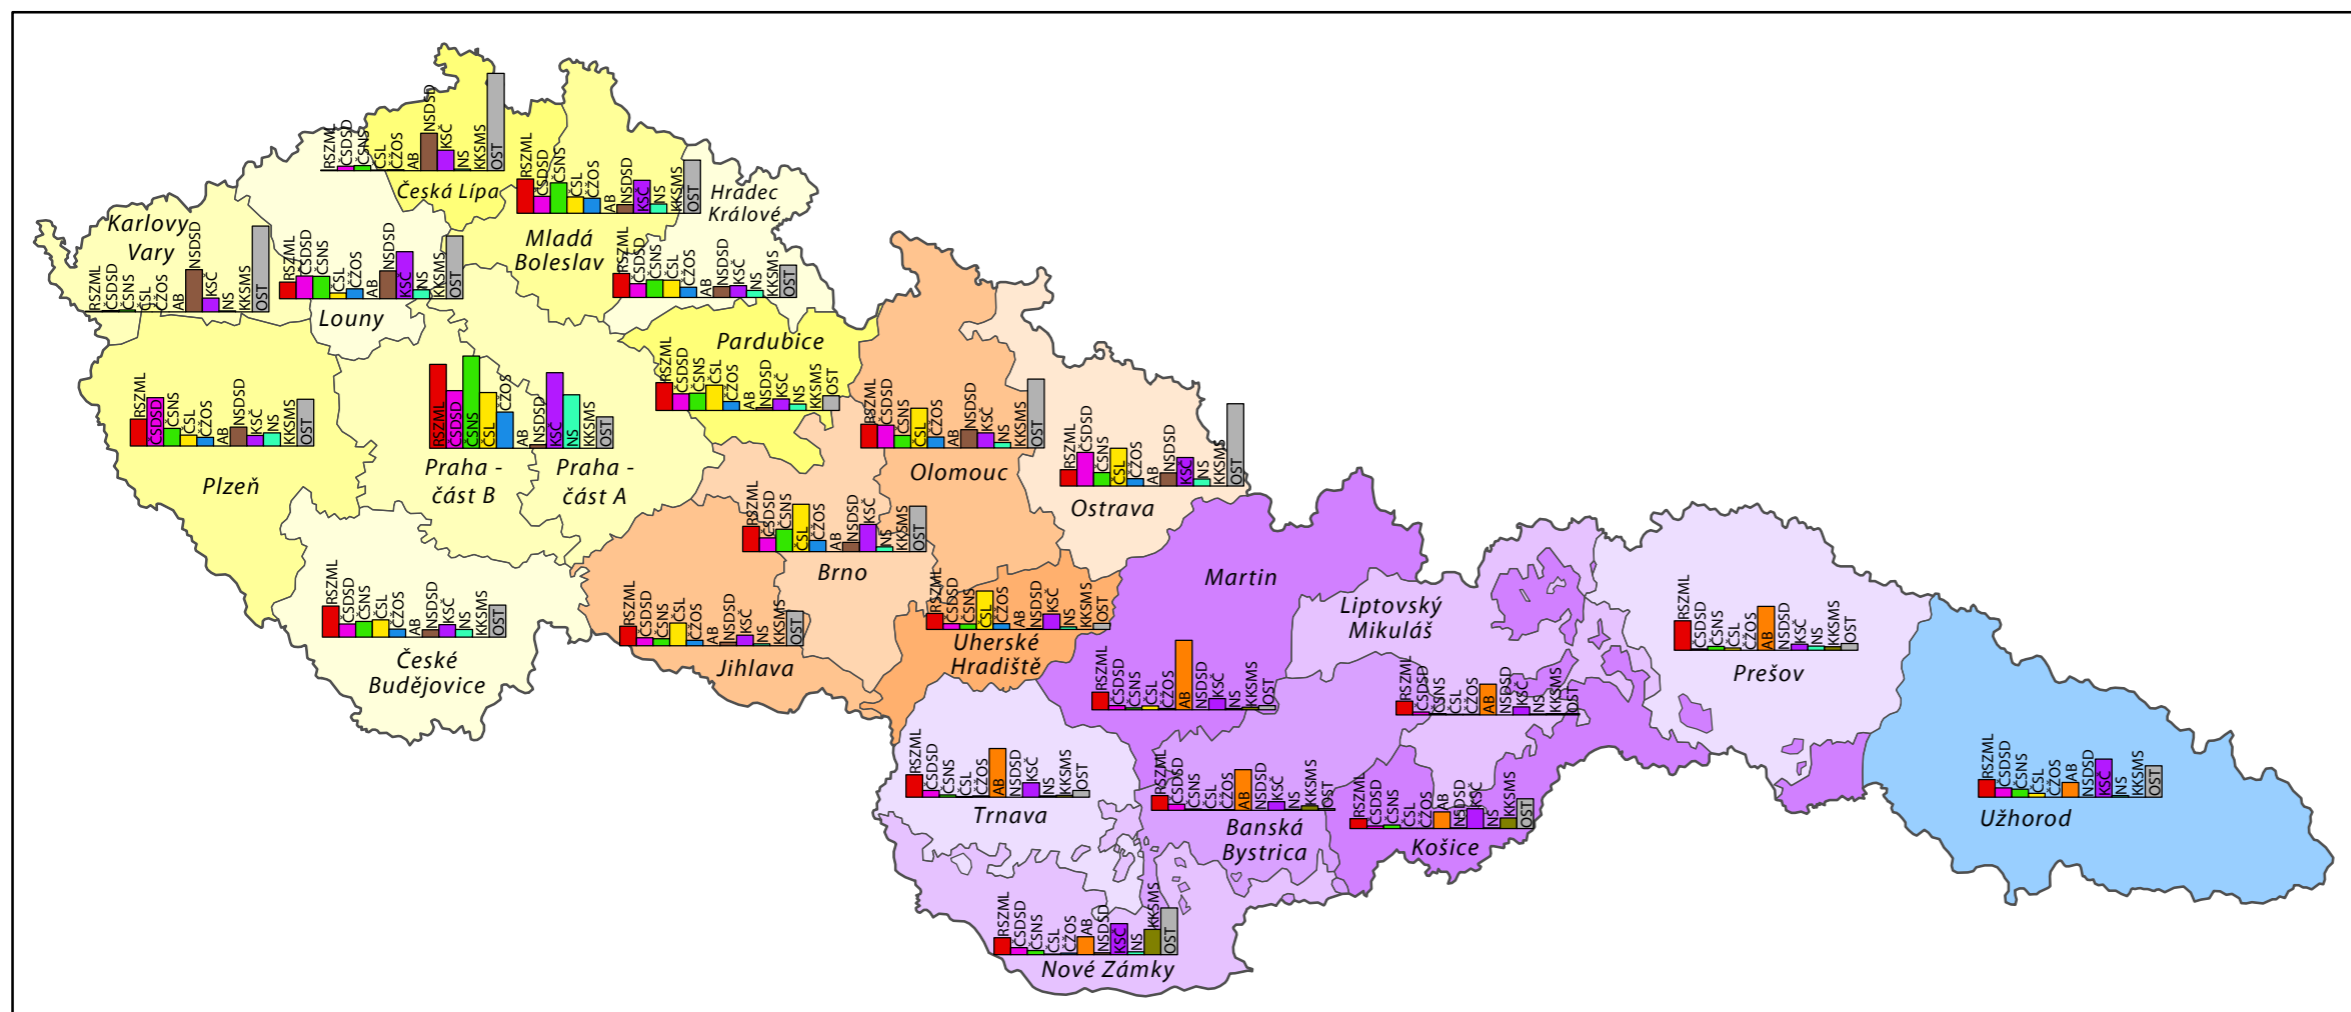

VOLBY DO POSLANECKÉ SNĚMOVNY NÁRODNÍHO SHROMÁŽDĚNÍ ČSR V ROCE 1925

Volené strany v r.1925 a jejich zkratka

- Republikánská strana zemědělského a malorolnického lidu (RSZML)
- Československá sociálně demokratická strana dělnická (ČSDSD)
- Československá strana národně socialistická (ČSNS)
- Československá strana lidová (ČSL)
- Československá živnostensko obchodnická strana (ČŽOS)
- Autonomistický blok (AB)
- Německá sociálně demokratická strana dělnická (NSDSD)
- Komunistická strana Československa (KSČ)
- Národní sjednocení (NS)
- Krajské křesťan., sociál. a maďar. strany (KKSMS)
- Ostatní strany (OST)

Hranice

- Hranice ČSR k roku 1925
- Hranice volebních obvodů k roku 1925