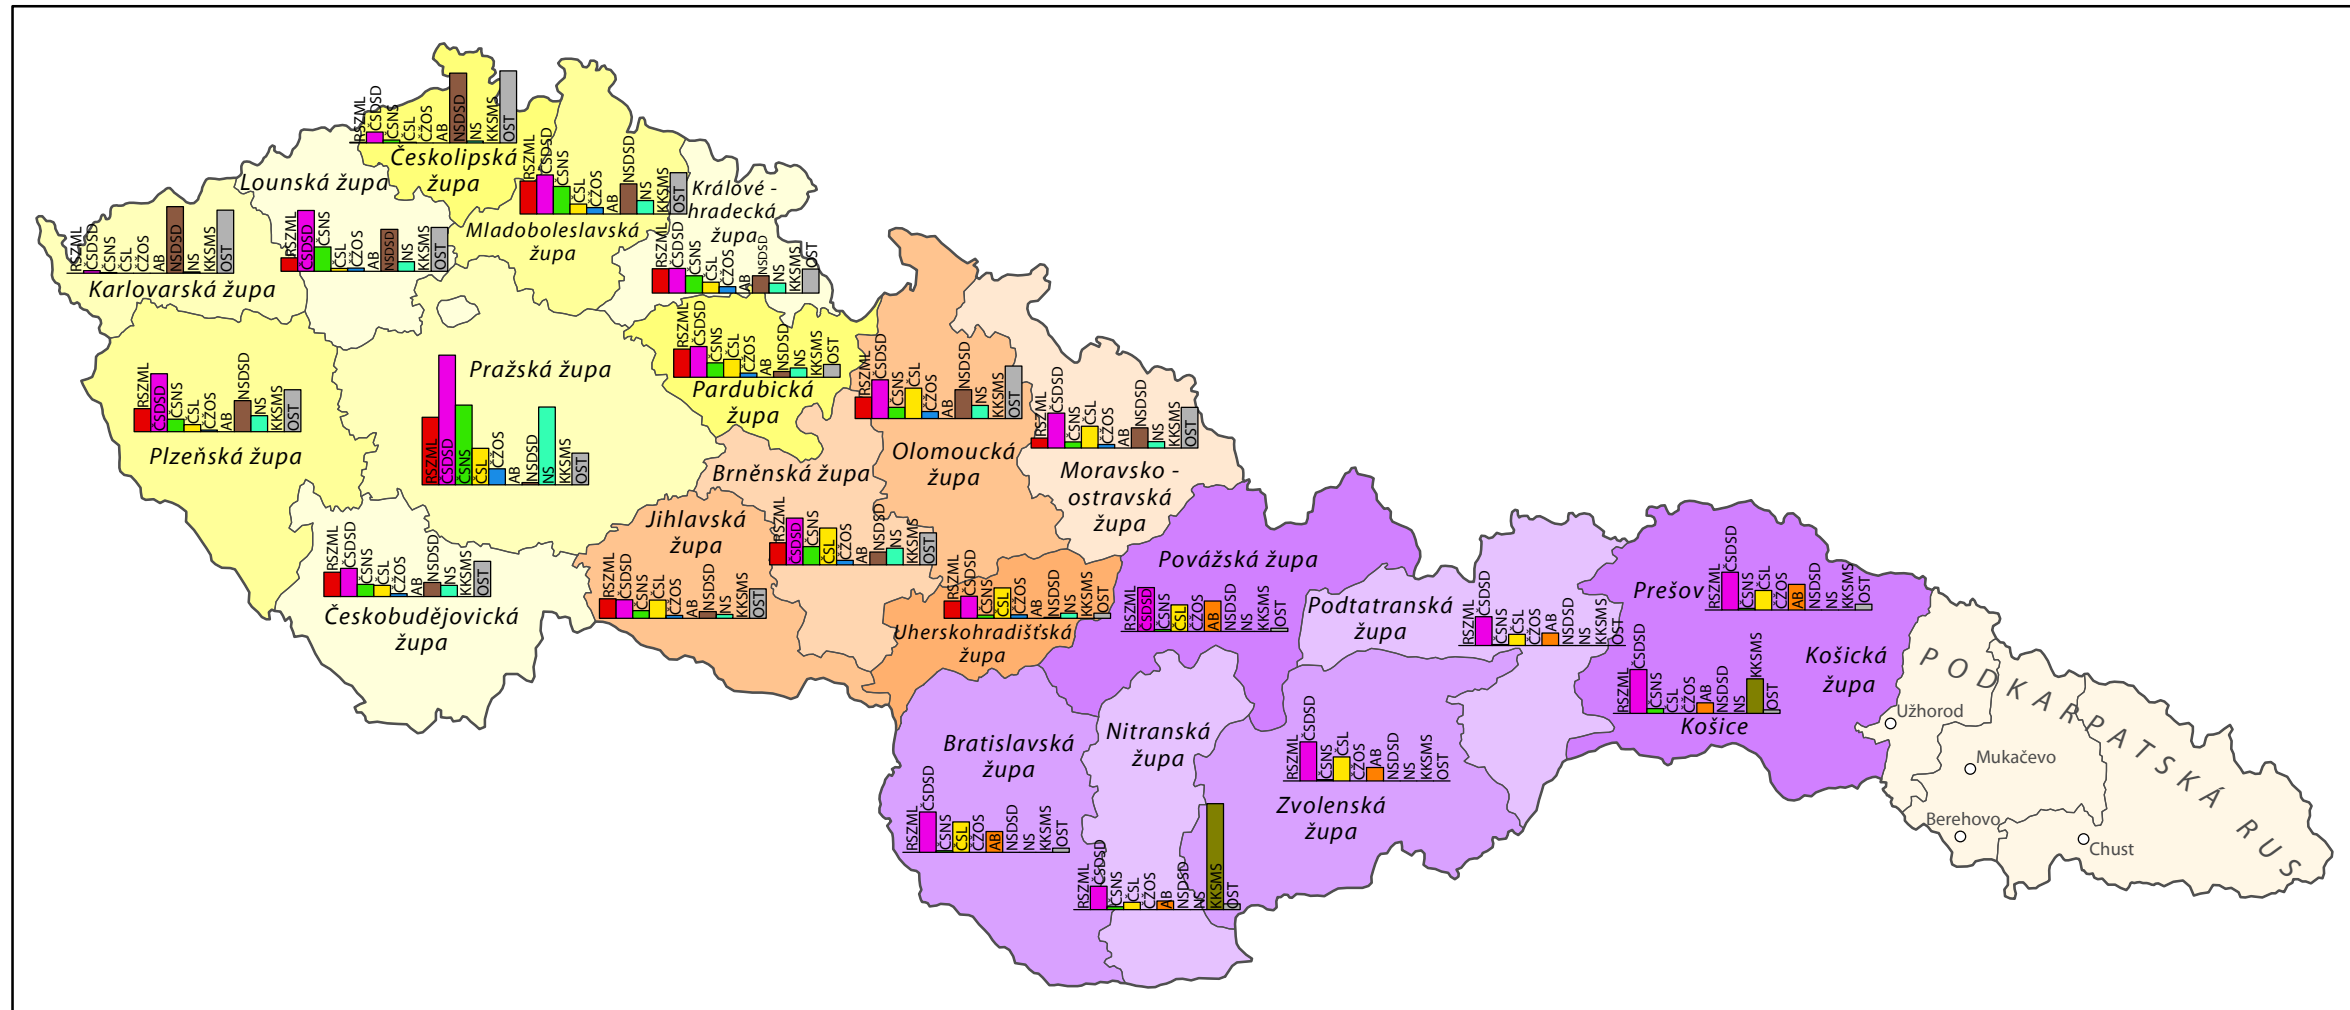

VOLBY DO POSLANECKÉ SNĚMOVNY NÁRODNÍHO SHROMÁŽDĚNÍ ČSR V ROCE 1920

Volené strany v r.1920 a jejich zkratka

- Republikánská strana zemědělského a malorolnického lidu (RSZML)
- Československá sociálně demokratická strana dělnická (ČSDSD)
- Československá strana národně socialistická (ČSNS)
- Československá strana lidová (ČSL)
- Československá živnostensko obchodnická strana (ČŽOS)
- Autonomistický blok (AB)
- Německá sociálně demokratická strana dělnická (NSDSD)
- Národní sjednocení (NS)
- Krajinské křesťan., sociál. a maďar. strany (KKSMS)
- Ostatní strany (OST)

Hranice

- Hranice ČSR k roku 1920
- Hranice žup k roku 1920