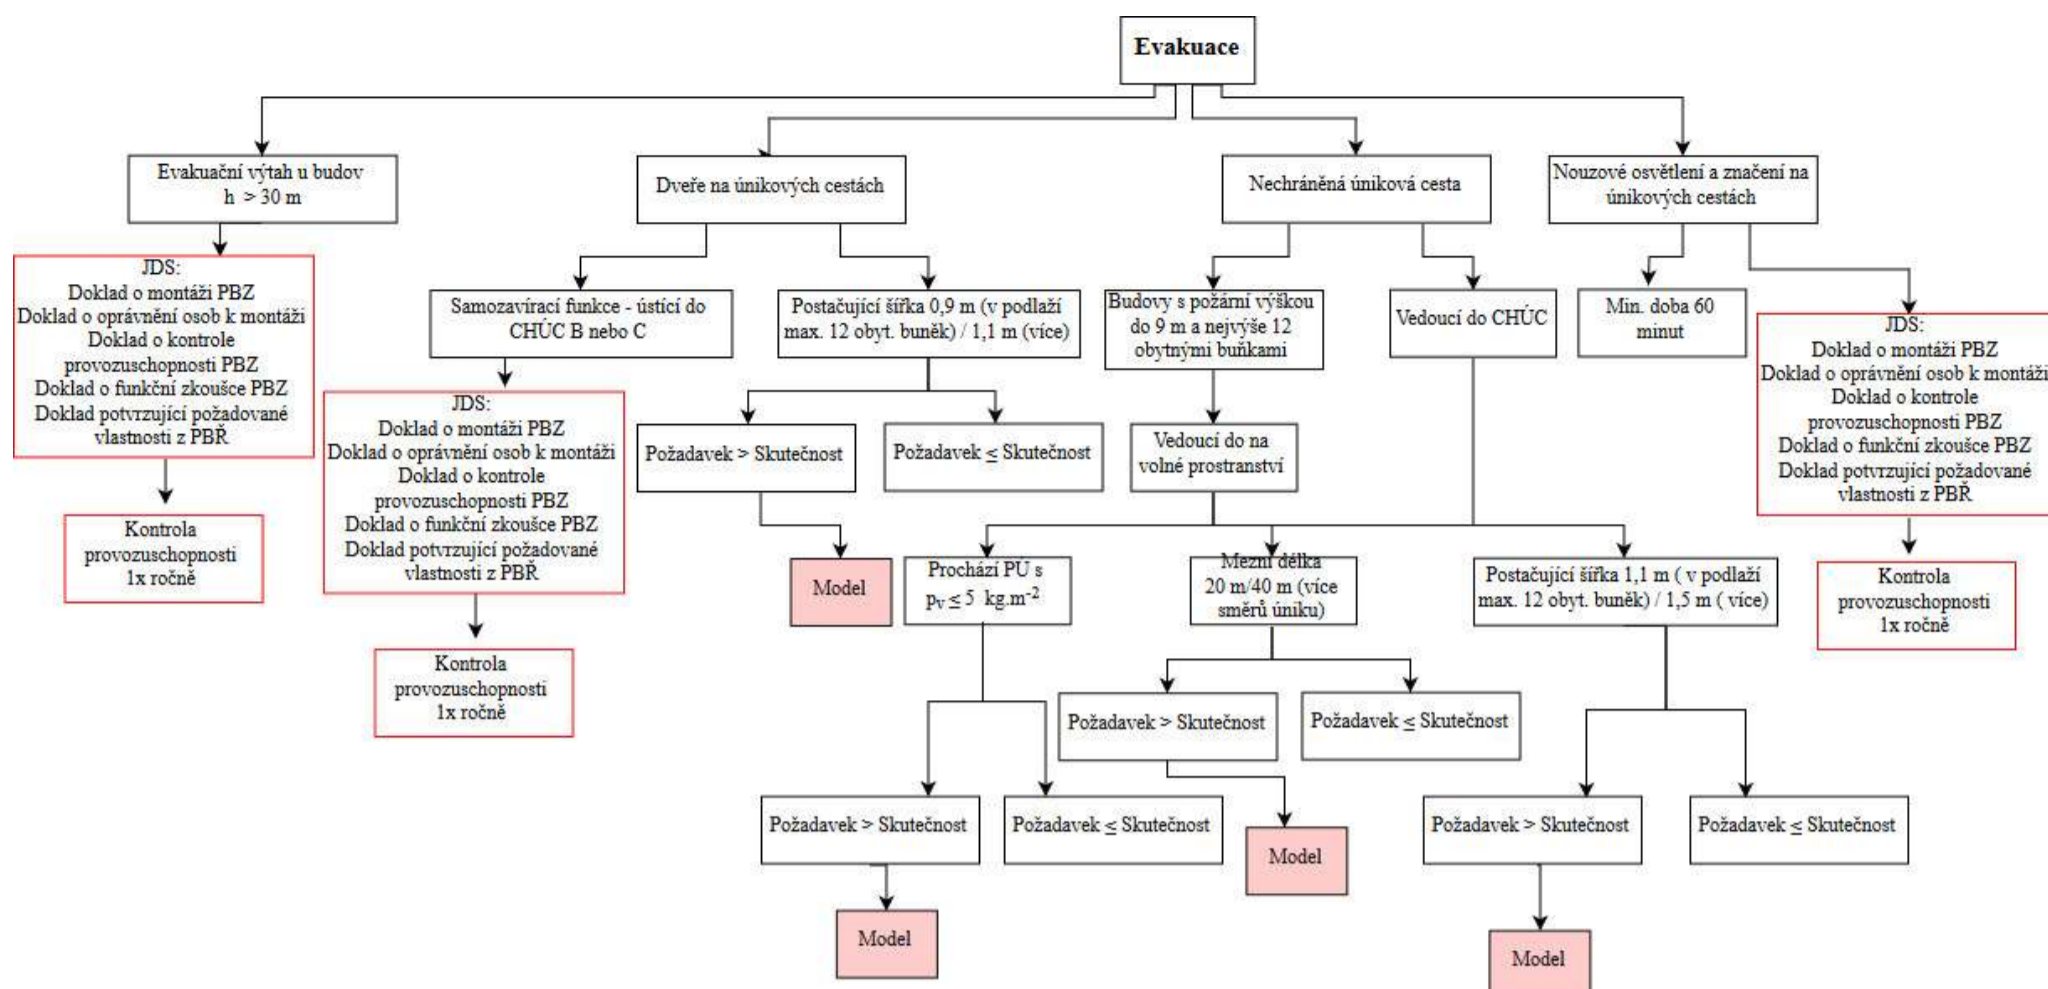

ŽIVOTNÍ CYKLUS BUDOVY V INFORMAČNÍM MODELU Z HLEDISKA POŽÁRNÍ BEZPEČNOSTI

Příloha 3: Vývojový diagram pro požární bezpečnost u bytového domu v čase, požární ochrana pasivní a aktivní

Havlíčková Tereza

ŽIVOTNÍ CYKLUS BUDOVY V INFORMAČNÍM MODELU Z HLEDISKA POŽÁRNÍ BEZPEČNOSTI

Příloha 3: Vývojový diagram pro požární bezpečnost u bytového domu v čase, evakuace

Havlíčková Tereza

ŽIVOTNÍ CYKLUS BUDOVY V INFORMAČNÍM MODELU Z HLEDISKA POŽÁRNÍ BEZPEČNOSTI

Příloha 3: Vývojový diagram pro požární bezpečnost u bytového domu v čase, požární zásah