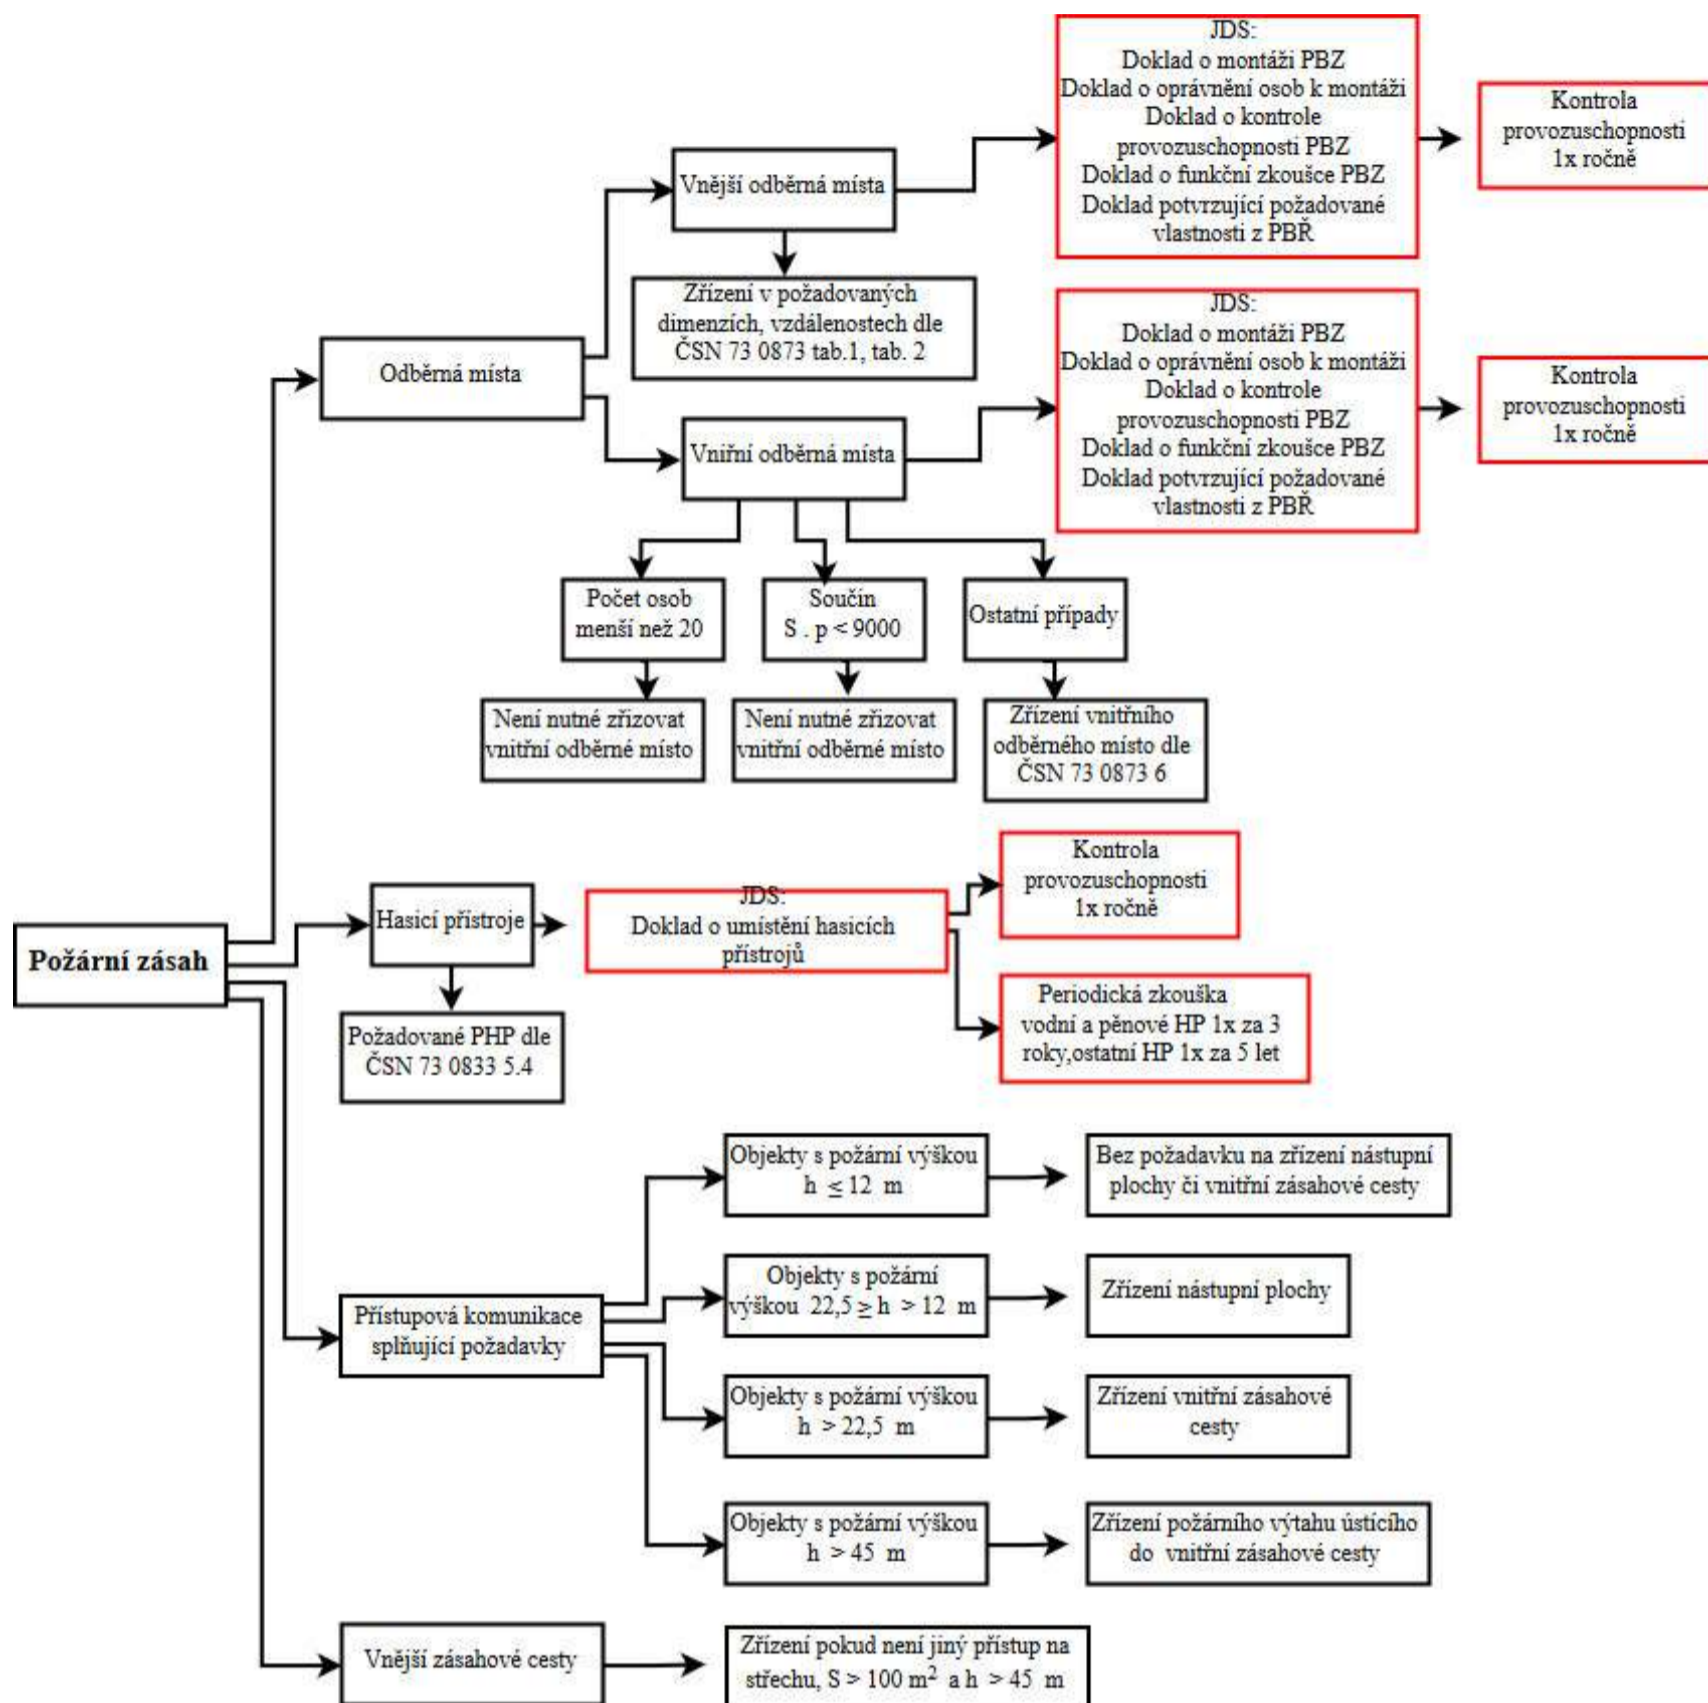

ŽIVOTNÍ CYKLUS BUDOVY V INFORMAČNÍM MODELU Z HLEDISKA POŽÁRNÍ BEZPEČNOSTI

Příloha 3: Vývojový diagram pro požární bezpečnost u bytového domu v čase, požární ochrana pasivní a aktivní

Havlíčková Tereza

ŽIVOTNÍ CYKLUS BUDOVY V INFORMAČNÍM MODELU Z HLEDISKA POŽÁRNÍ BEZPEČNOSTI

Příloha 3: Vývojový diagram pro požární bezpečnost u bytového domu v čase, evakuace

Havlíčková Tereza

ŽIVOTNÍ CYKLUS BUDOVY V INFORMAČNÍM MODELU Z HLEDISKA POŽÁRNÍ BEZPEČNOSTI

Příloha 3: Vývojový diagram pro požární bezpečnost u bytového domu v čase, požární zásah