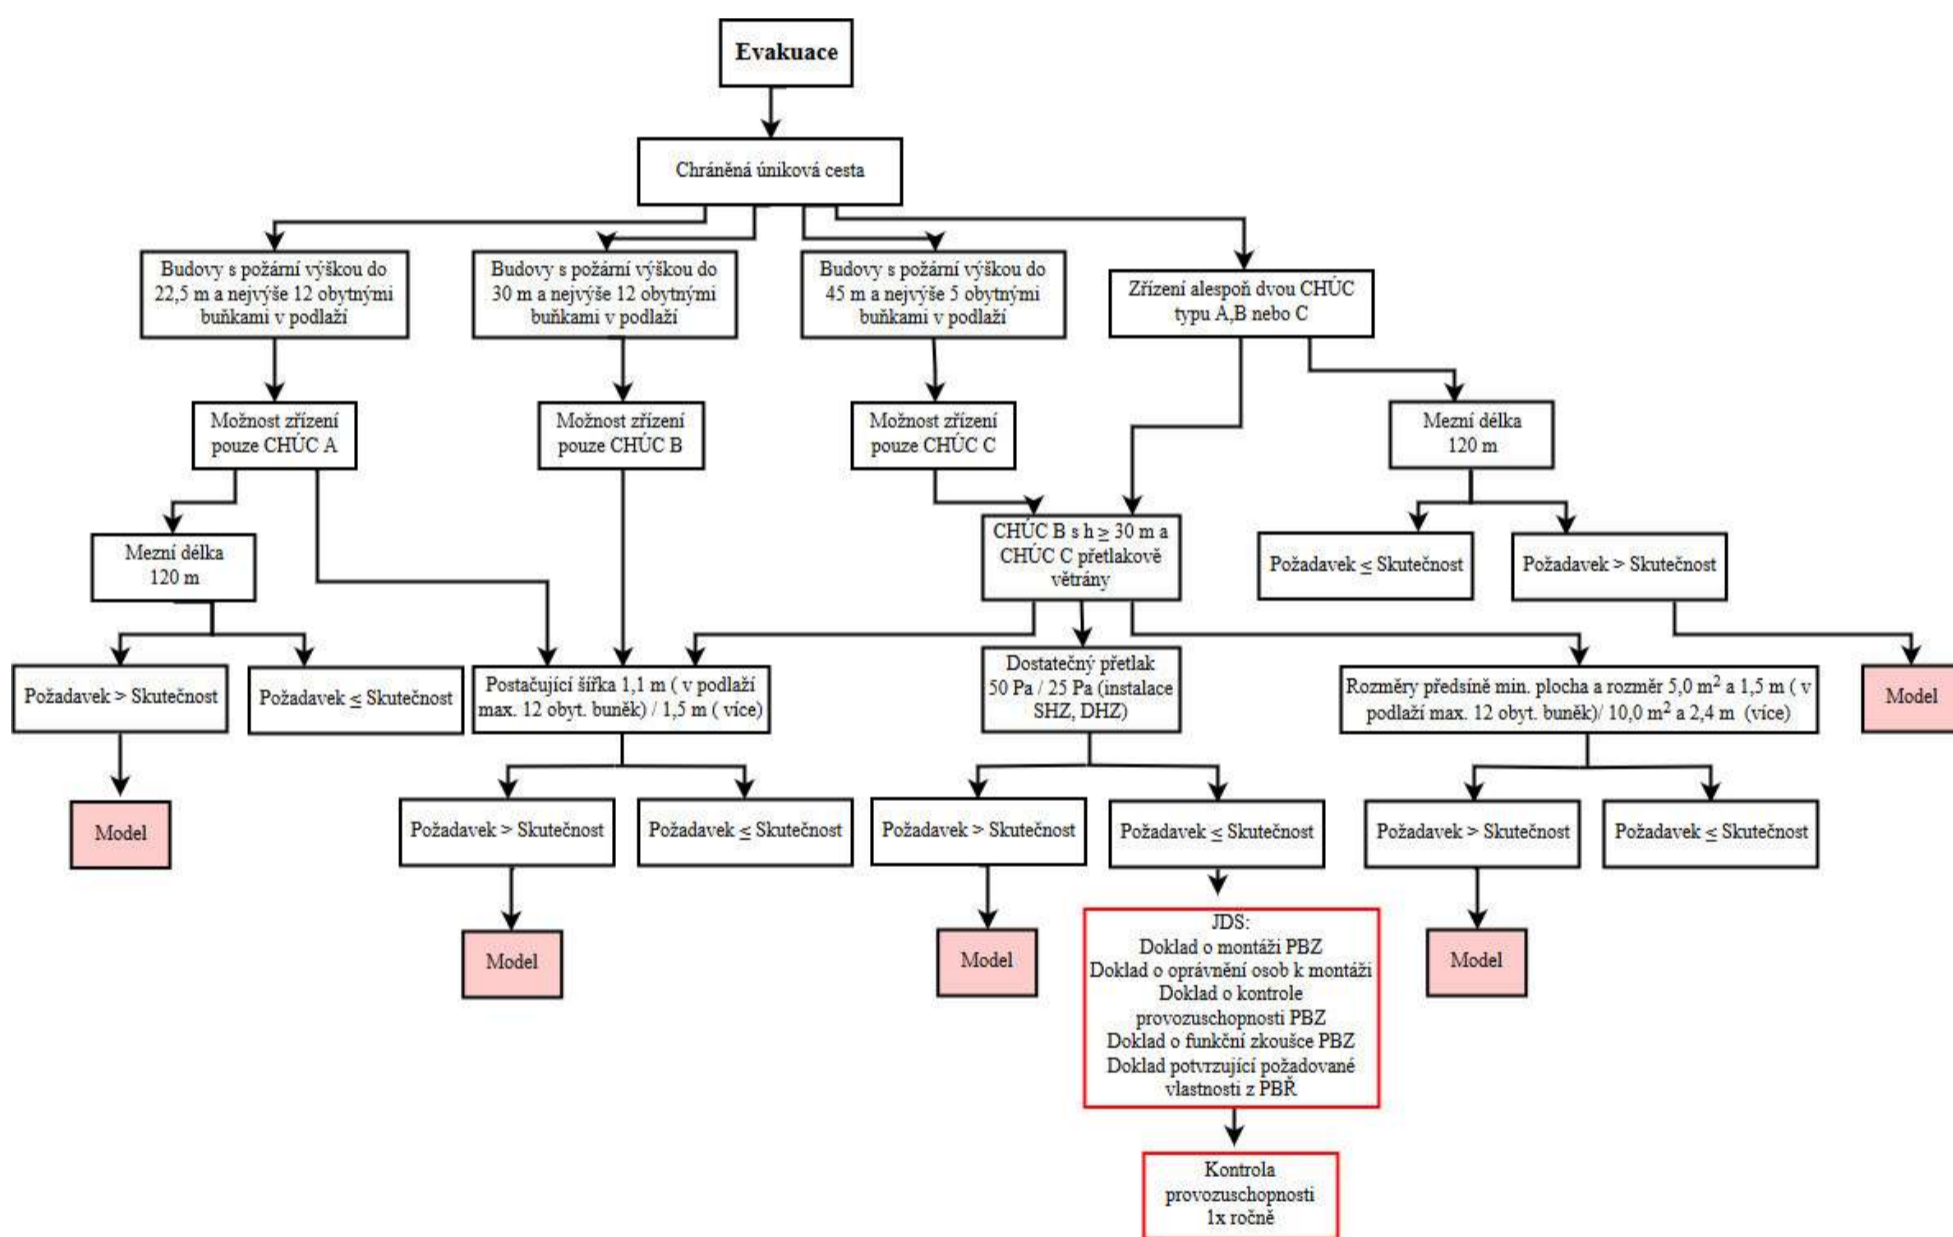

ŽIVOTNÍ CYKLUS BUDOVY V INFORMAČNÍM MODELU Z HLEDISKA POŽÁRNÍ BEZPEČNOSTI

Příloha 3: Vývojový diagram pro požární bezpečnost u bytového domu v čase, požární ochrana pasivní a aktivní

Havlíčková Tereza

ŽIVOTNÍ CYKLUS BUDOVY V INFORMAČNÍM MODELU Z HLEDISKA POŽÁRNÍ BEZPEČNOSTI

Příloha 3: Vývojový diagram pro požární bezpečnost u bytového domu v čase, evakuace

Havlíčková Tereza

ŽIVOTNÍ CYKLUS BUDOVY V INFORMAČNÍM MODELU Z HLEDISKA POŽÁRNÍ BEZPEČNOSTI

Příloha 3: Vývojový diagram pro požární bezpečnost u bytového domu v čase, požární zásah

Havlíčková Tereza