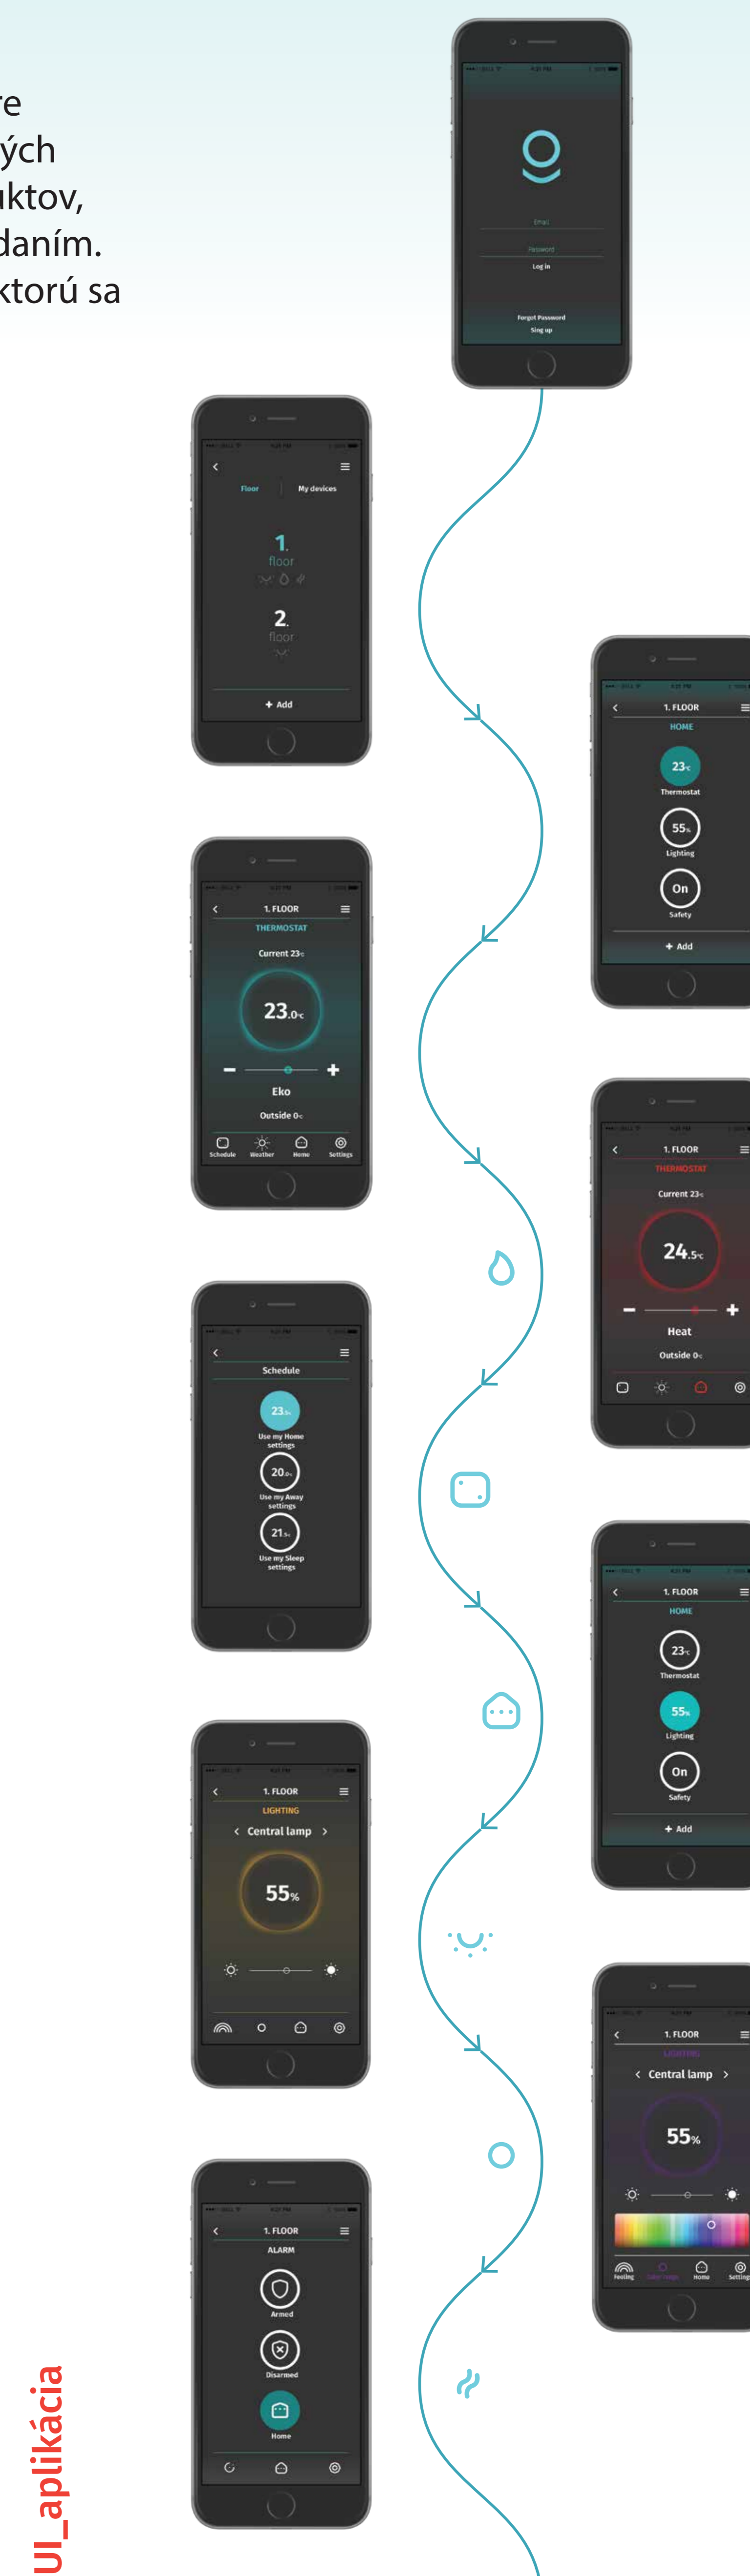

Smart home

Diplomová práca sa zaoberá návrhom inteligentných zariadení pre domácnosť. Cieľovou skupinou sú začínajúci užívatelia bezdrôtových inteligentných produktov. Zámer projektu bolo vytvoriť set produktov, ktoré budú mať komplexné tvarové riešenie s jednoduchým ovládaním. Súčasťou je aj spracovanie užívateľského rozhrania aplikácie, cez ktorú sa zariadenia ovládajú.