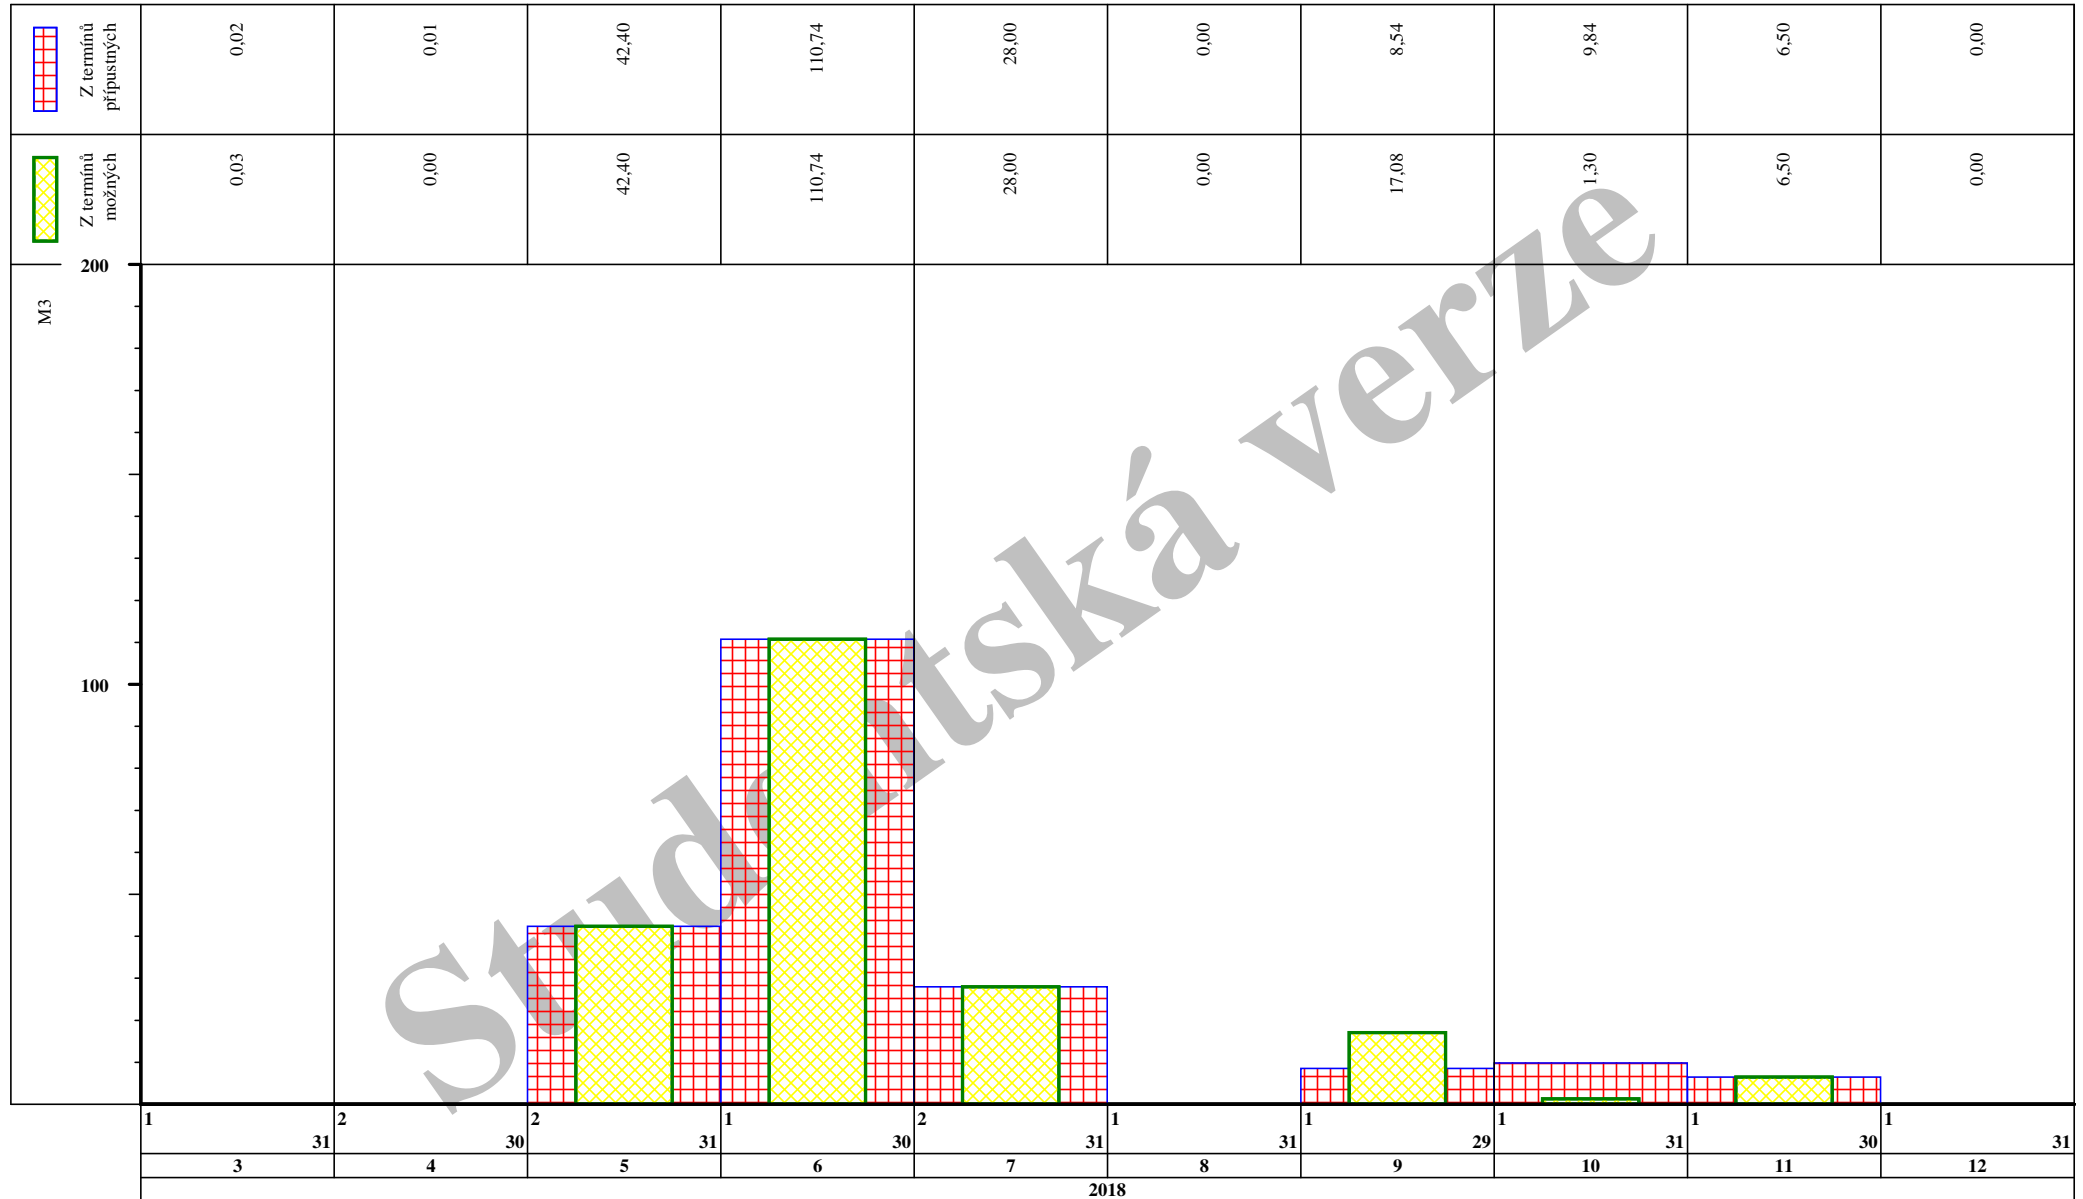

8.12.18

Graf potřeby zdroje H5961 CIHLY PÁLENÉ v měsících [M3] - průběžně

8.12.18

Graf potřeby zdroje H5961 CIHLY PÁLENÉ v měsících [M3] - nasčítaně