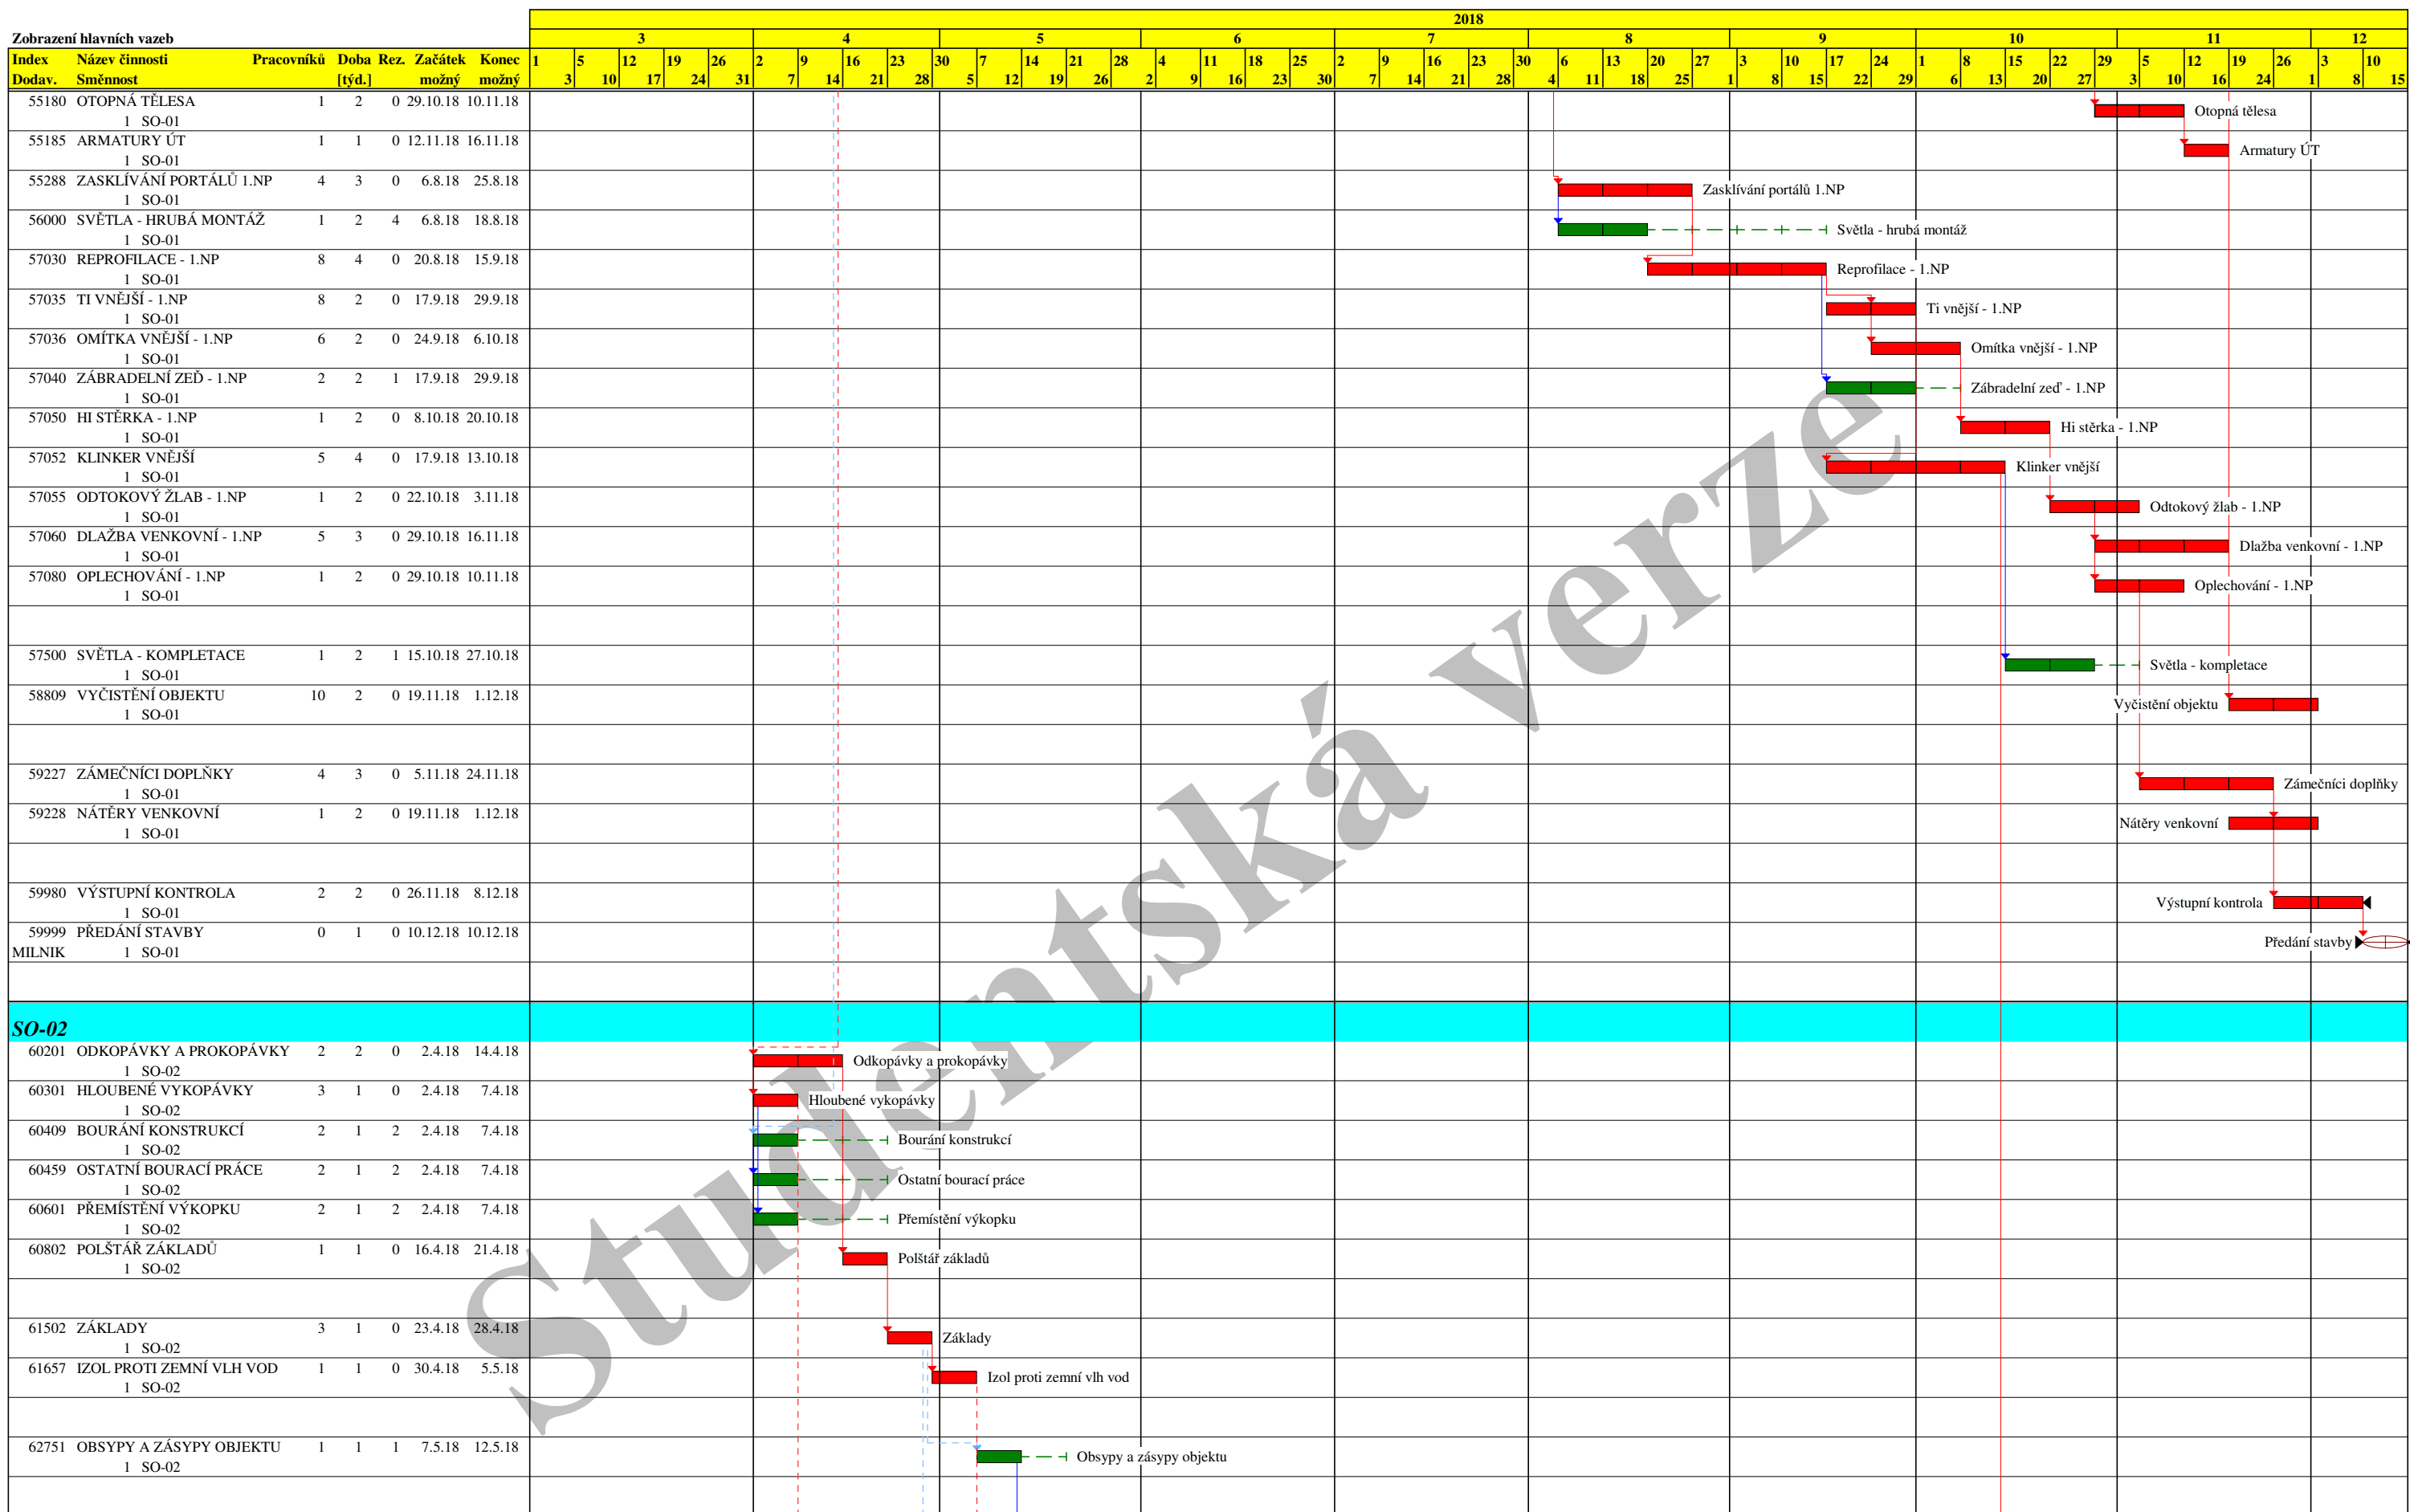

8.12.18

Činnost: kritická - ■, zpožděná - ■, s rezervou - ■, rezerva - ■, milník - ○, vynucený termín - ▸, hlavní vazba - ↓

8.12.18

Činnost: kritická - ■, zpožděná - ■, s rezervou - ■, rezerva - ■, milník - ○, vynucený termín - ▸, hlavní vazba - ▾

8.12.18

Činnost: kritická - ■, zpožděná - ■, s rezervou - ■, rezerva - -+ -, milník - ○, vynucený termín - ►, hlavní vazba - ↓