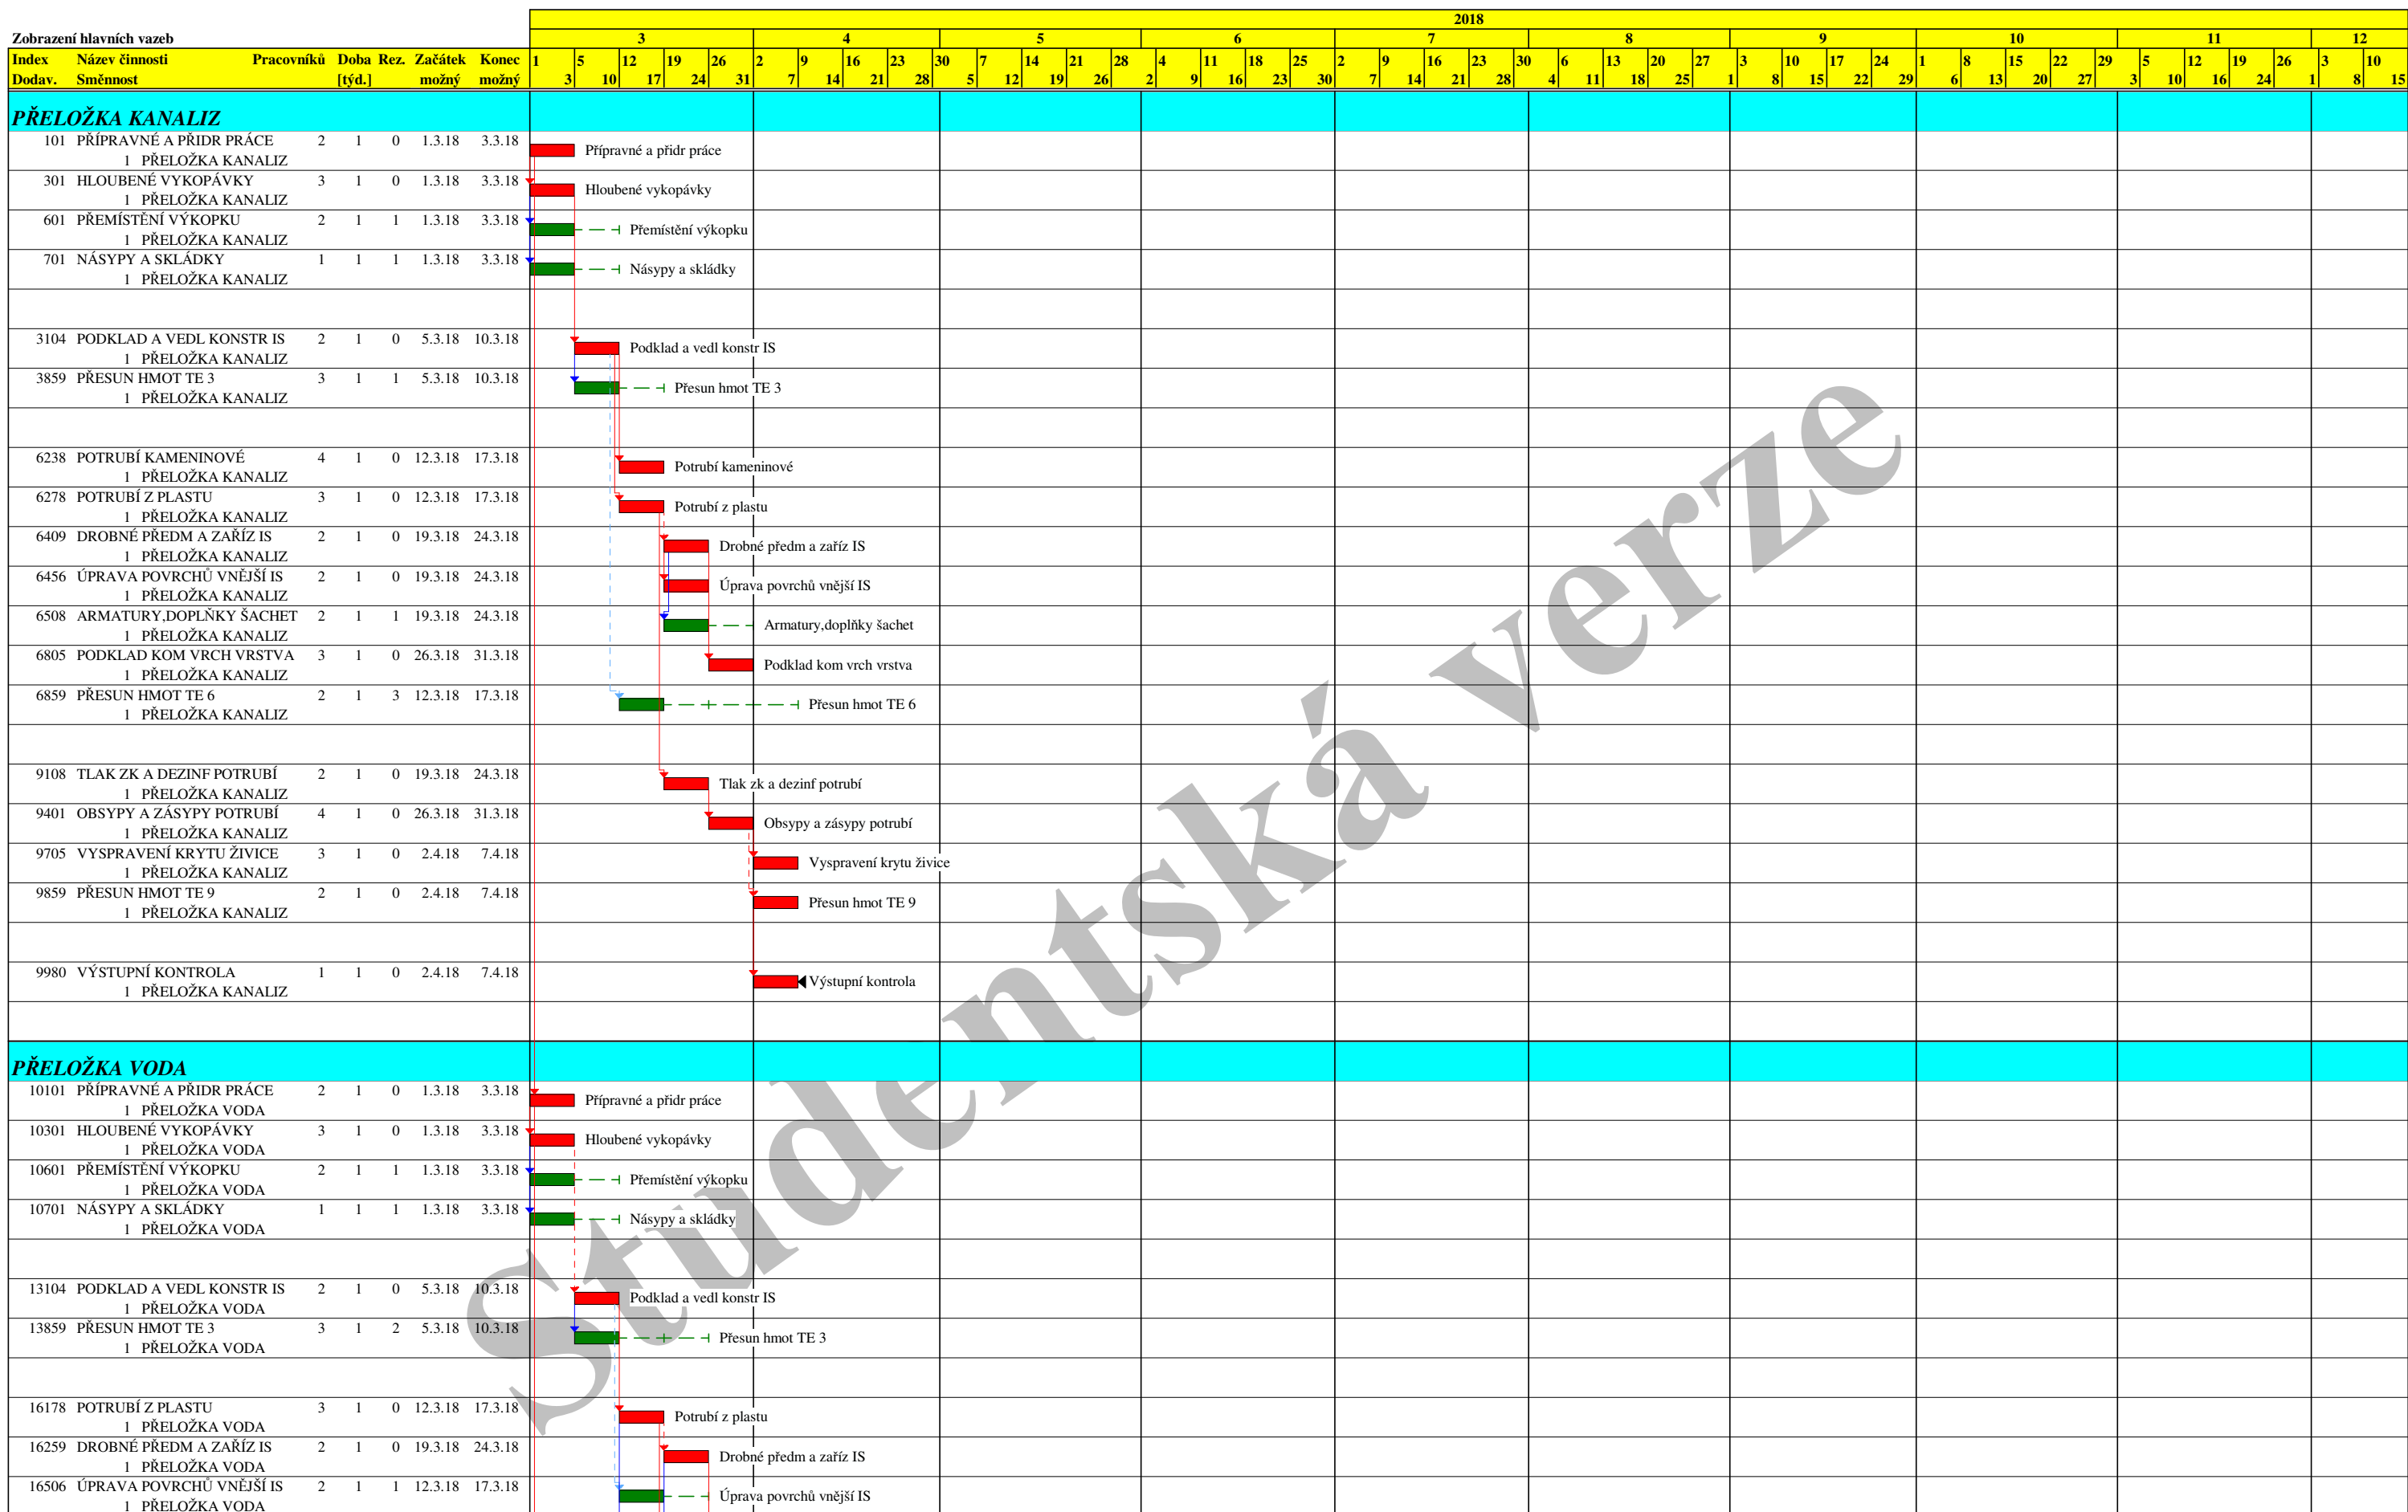

8.12.18

Činnost: kritická - ■, zpožděná - ■, s rezervou - ■, rezerva - ■, milník - ○, vynucený termín - ▸, hlavní vazba - ↓

8.12.18

Činnost: kritická - ■, zpožděná - ■, s rezervou - ■, rezerva - ■, milník - ○, vynucený termín - ▸, hlavní vazba - ▾

8.12.18

Činnost: kritická - ■, zpožděná - ■, s rezervou - ■, rezerva - -+ -, milník - ○, vynucený termín - ►, hlavní vazba - ↓