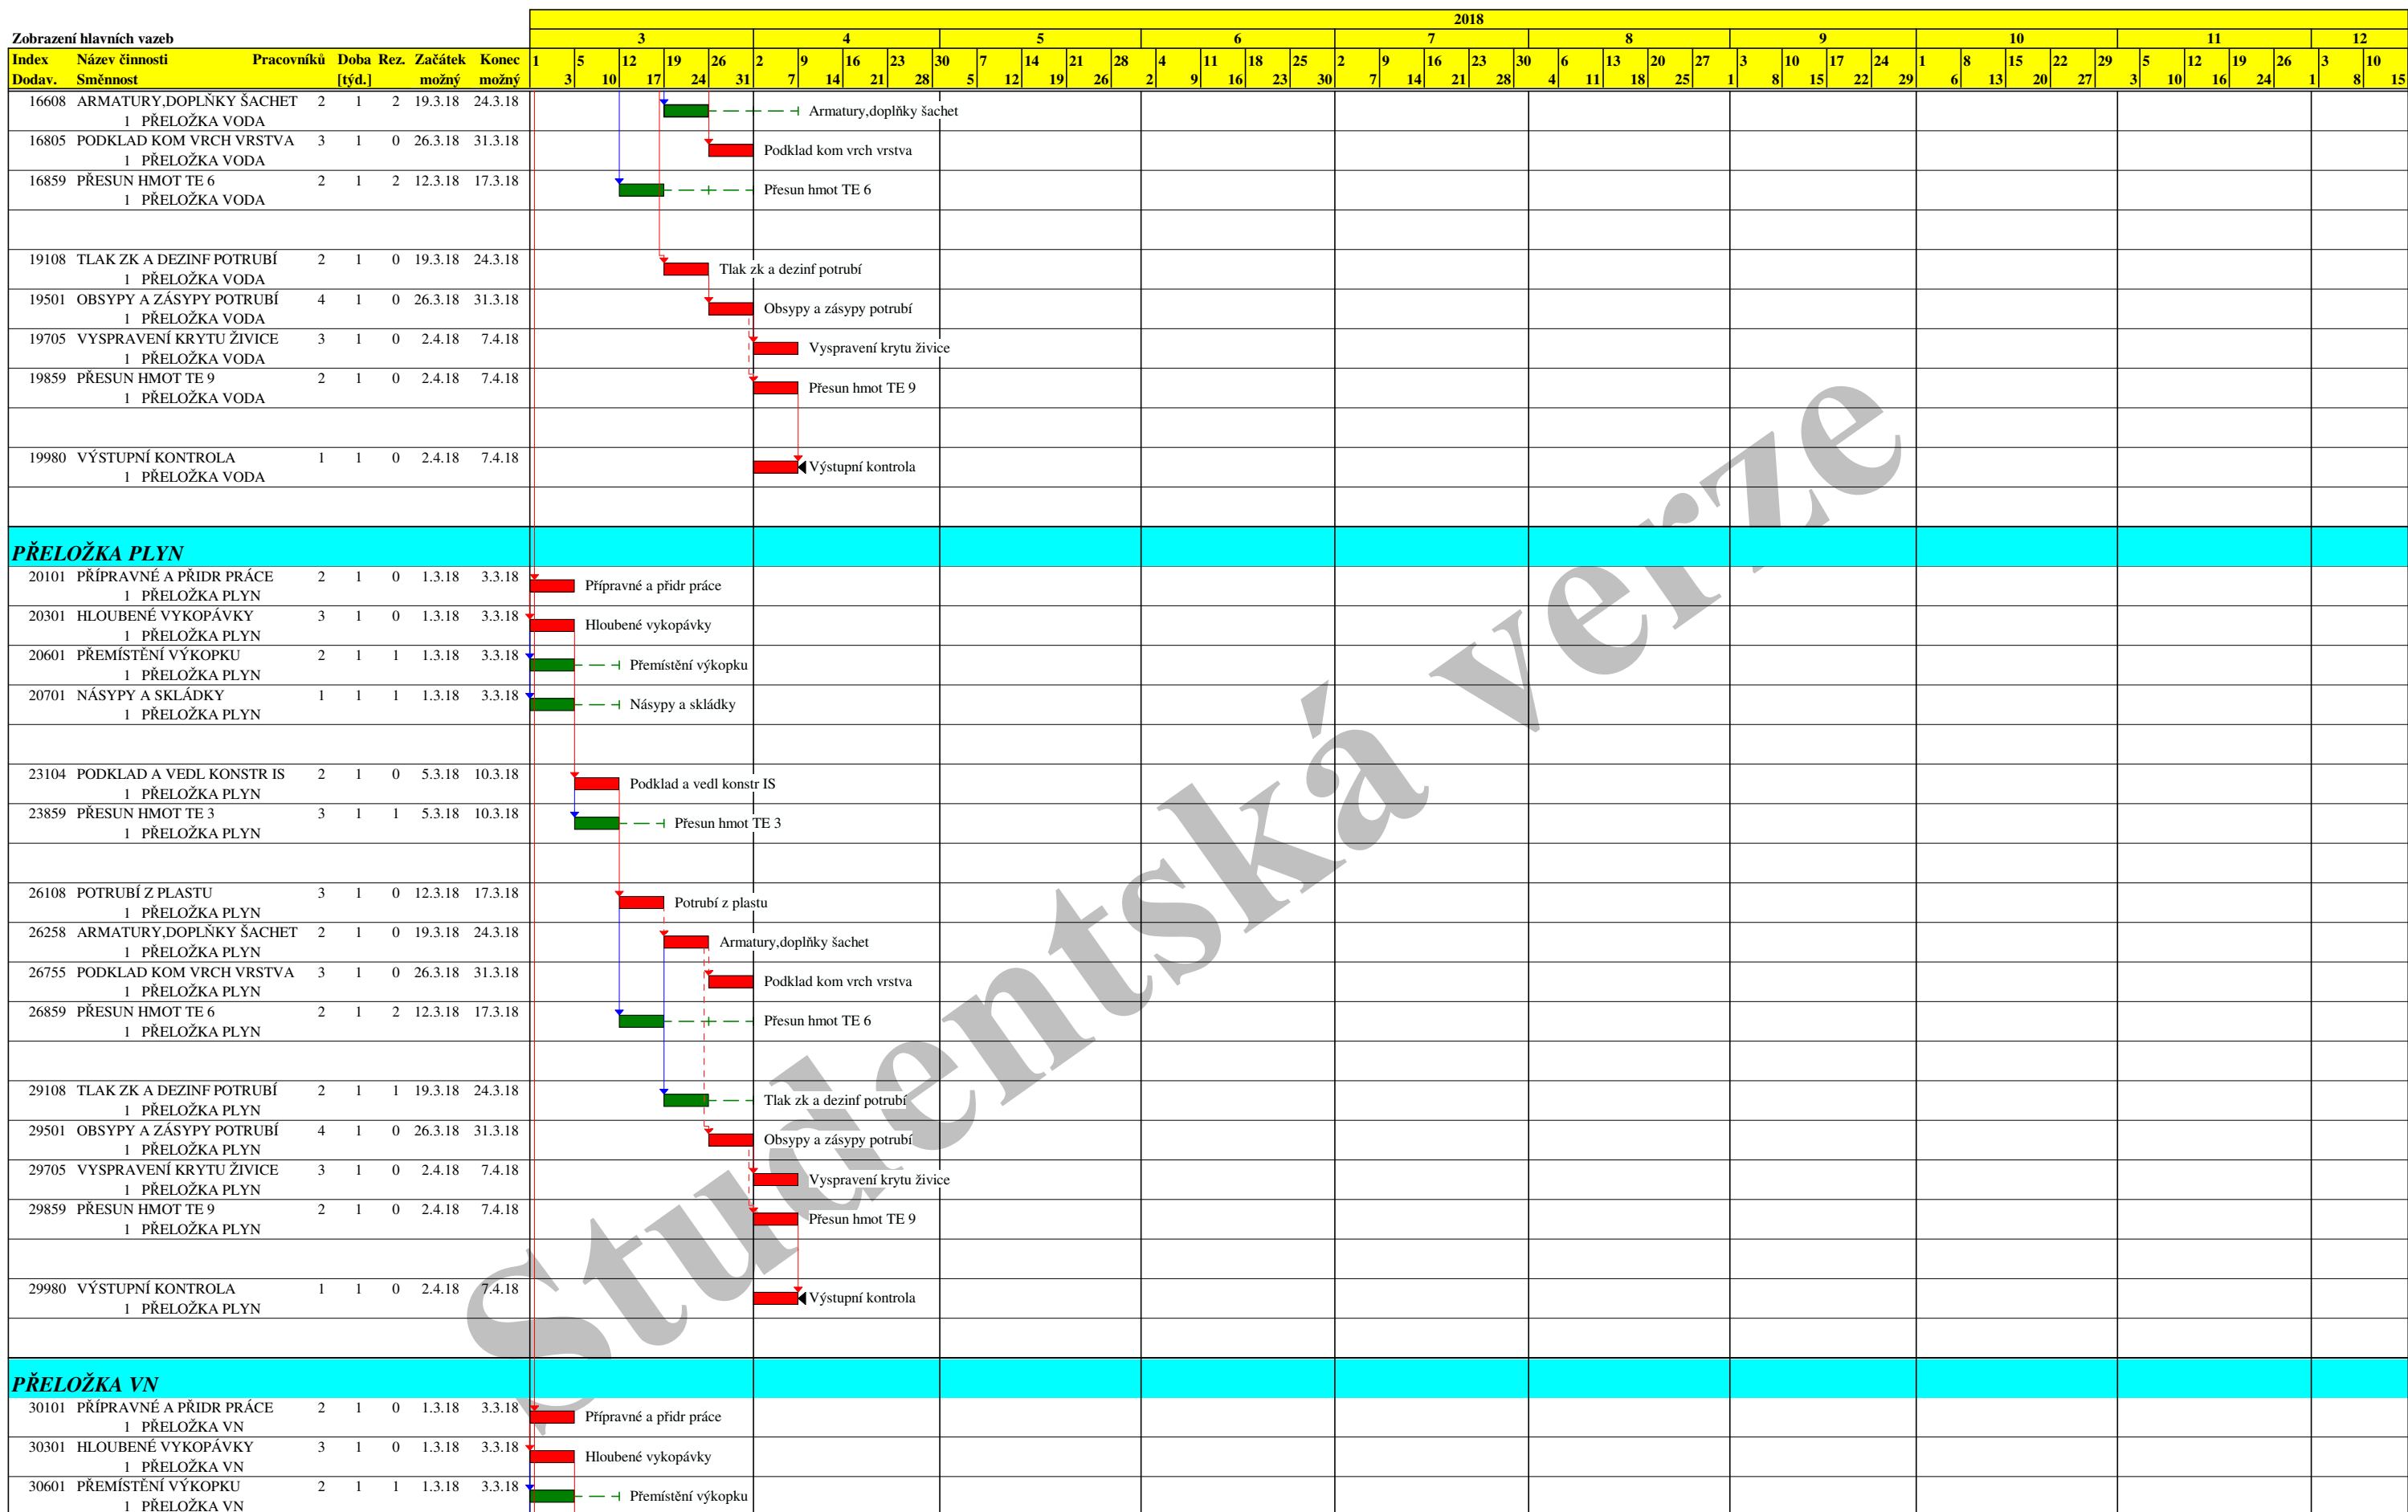

8.12.18

Činnost: kritická - ■, zpožděná - ■, s rezervou - ■, rezerva - ■, milník - ○, vynucený termín - ▸, hlavní vazba - ↓

8.12.18

Činnost: kritická - ■, zpožděná - ■, s rezervou - ■, rezerva - ■, milník - ○, vynucený termín - ▸, hlavní vazba - ▾

8.12.18

Činnost: kritická - ■, zpožděná - ■, s rezervou - ■, rezerva - -+ -, milník - ○, vynucený termín - ►, hlavní vazba - ↓