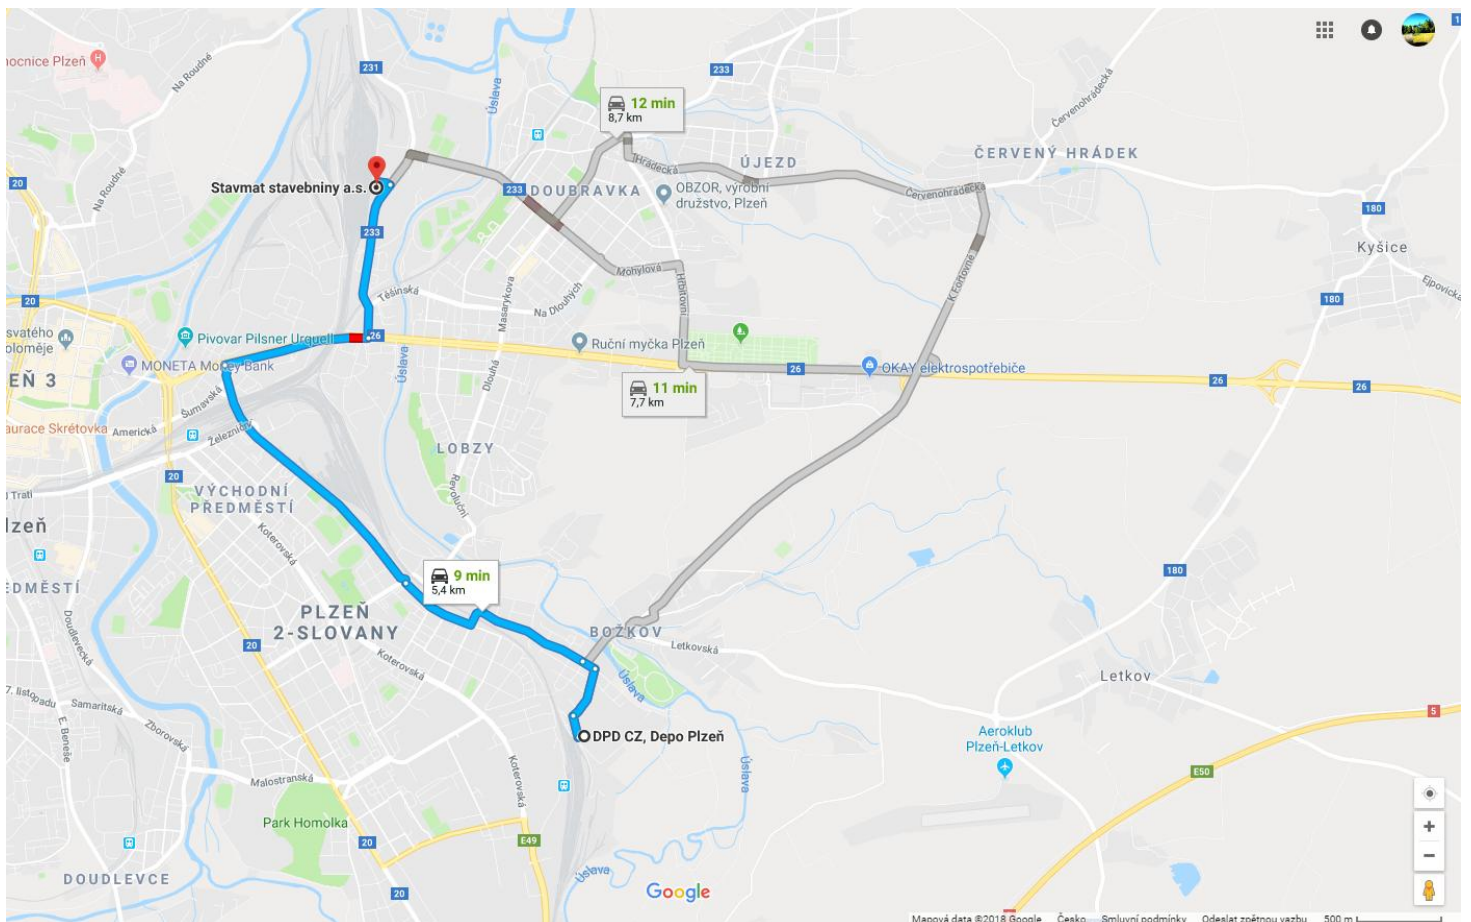

3) Stavebniny:

PANORAMA 3D POHLED

STAVMAT STAVEBNINY, a.s.

Velkoobchod stavebnin

Jateční 2729/43
301 00 Plzeň, Východní Předměstí
Plzeňský kraj

E-mail: plzen@stavmat.cz

Telefon: +420 377 265 400

Web: www.stavmat.cz

otevírací hodiny

Po - Pia	Letní čas	7.00 – 17.00 h
So		8.00 – 12.00 h
		platí od 19.03.2018

Zimní čas
7.00 – 16.00 h
zavřeno