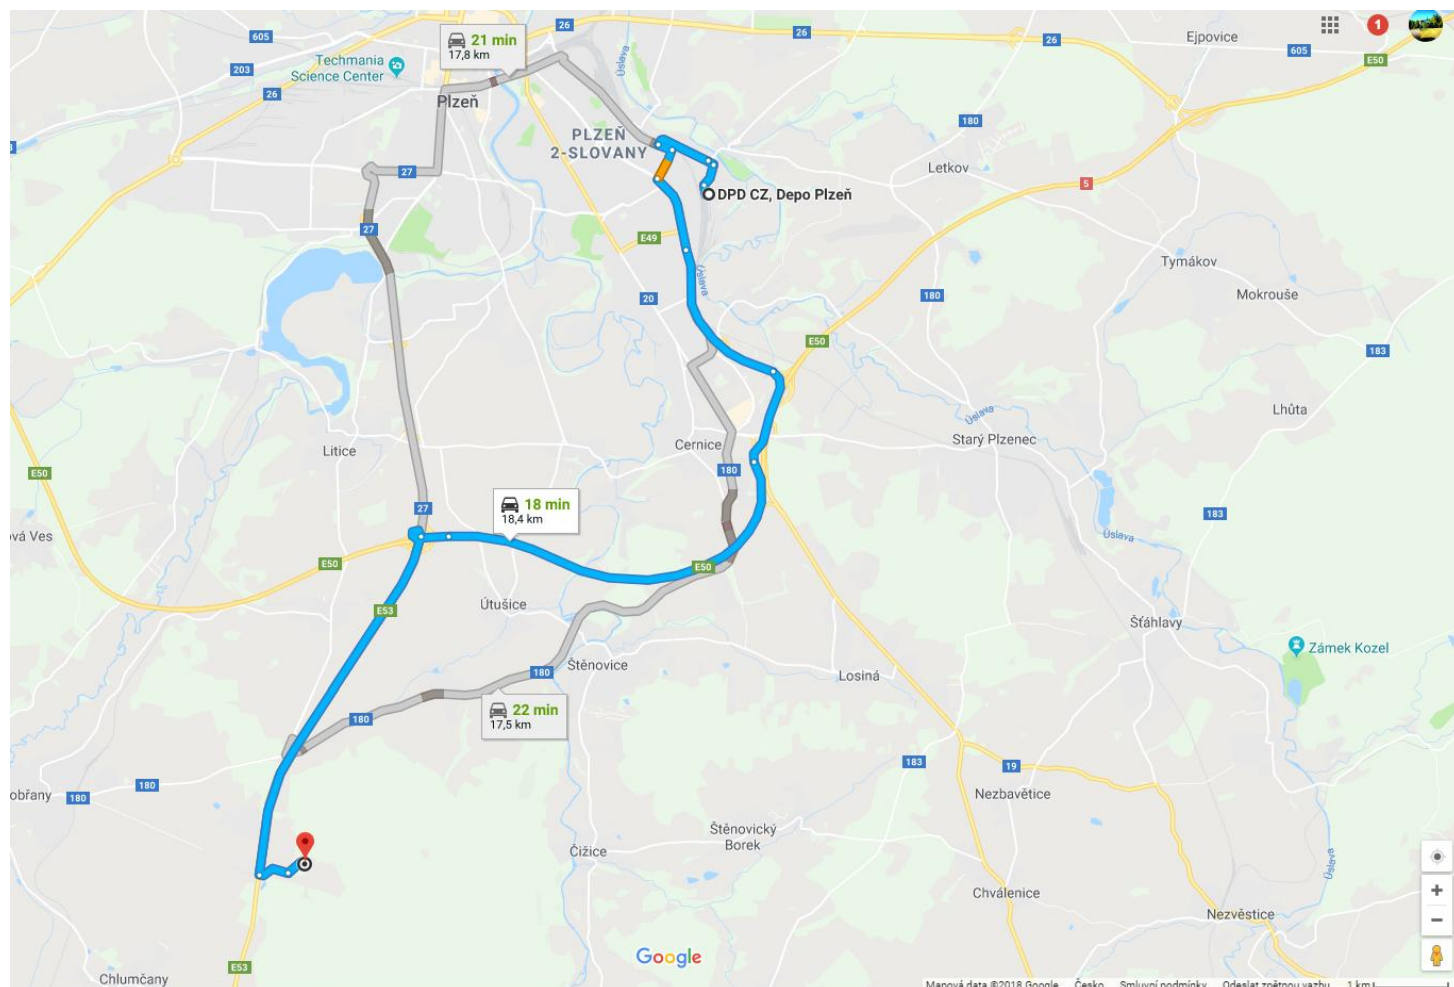

Kontaktní místo

Obchod:	+420 493 647 151
Skládka:	+420 493 647 490