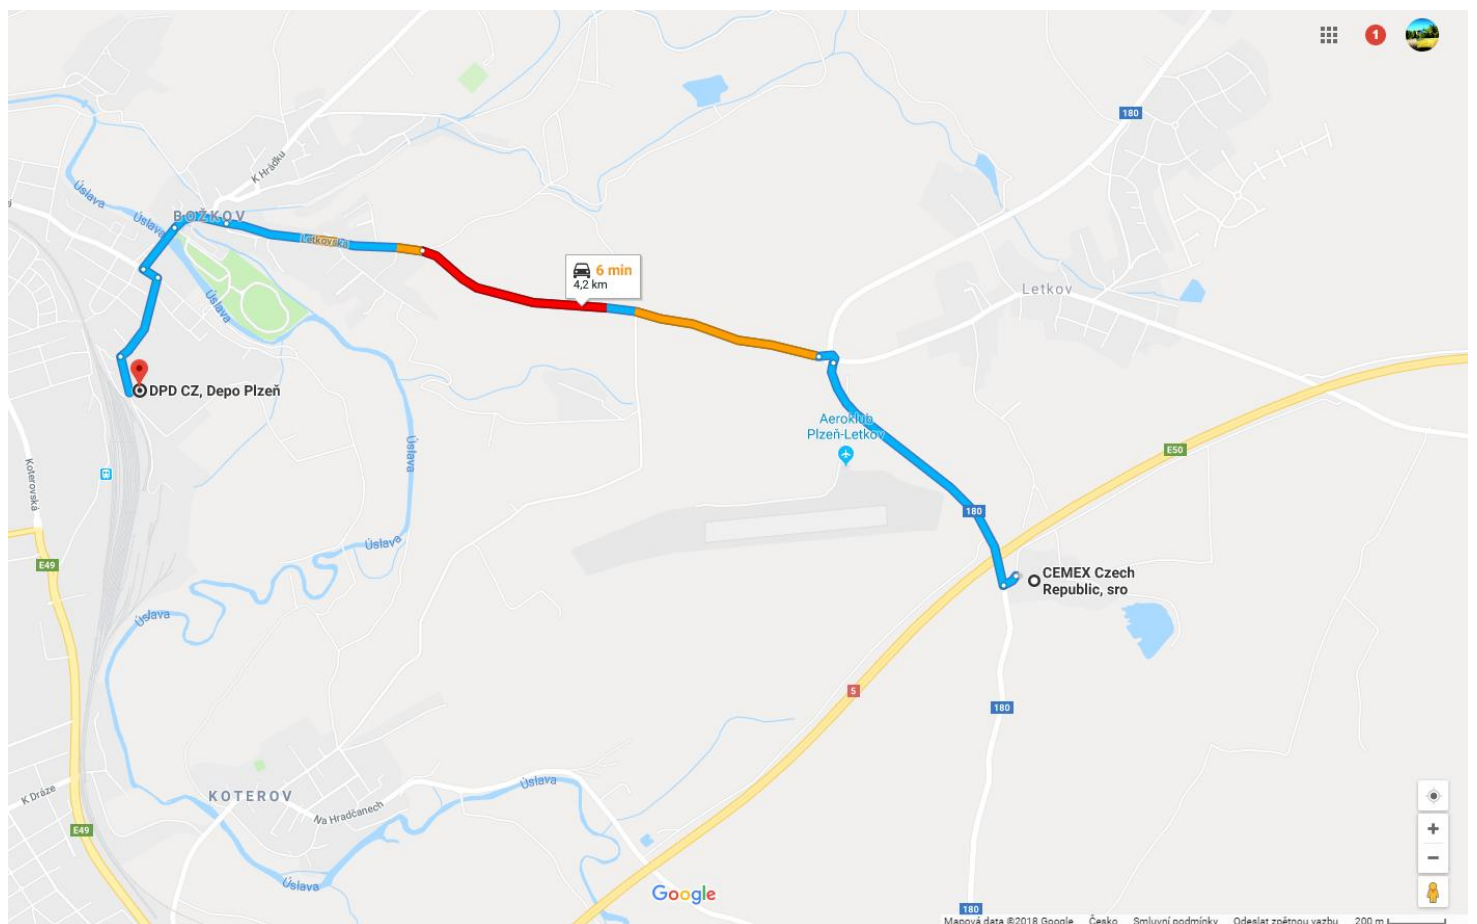

Web: www.cemex.cz/betonarna-letkov.aspx

Otevírací doba: Po – Pá 6:00 – 14:30,
práce přesčas, So a Ne dle dohody

GPS: 49.721961, 13.463917

2) Štěrký, písky:

FOTKY 3D POHLED

B6 Betonárka Přeštice s.r.o.

Prodej písku a štěrku