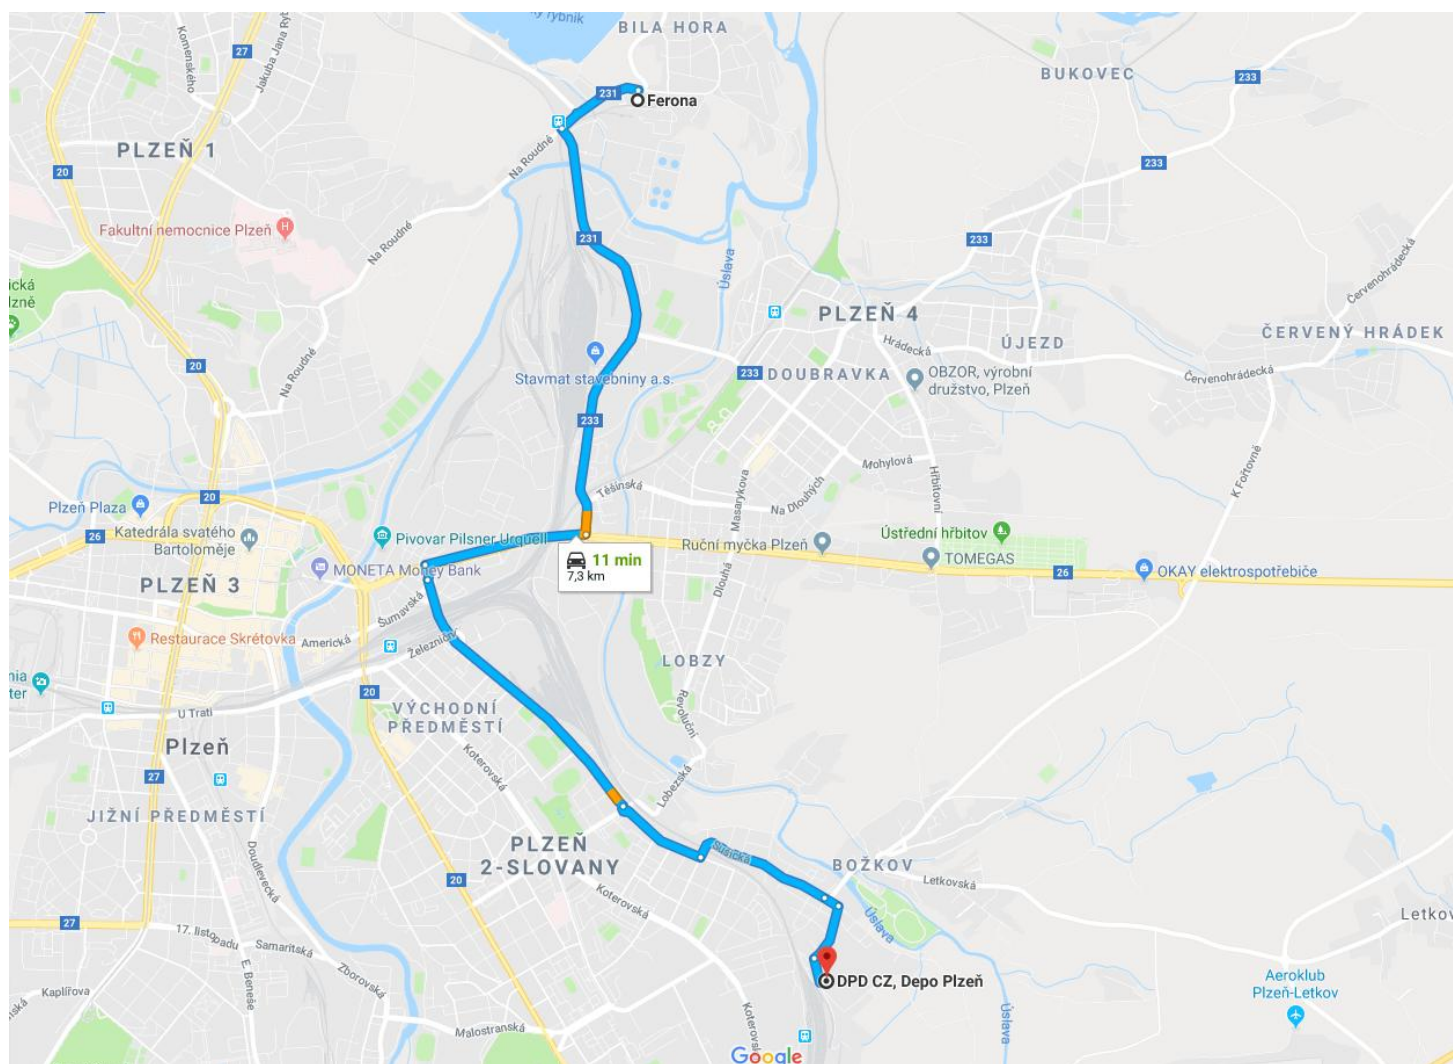

6) Velkoobchod hutního materiálu

Feronia, a.s.

Velkoobchod hutního materiálu

Na Roudné 532/178
301 00 Plzeň, Severní Předměstí
Plzeňský kraj

E-mail: prodej@plzen.ferona.cz

Telefon: +420 378 025 211

Web: www.ferona.cz