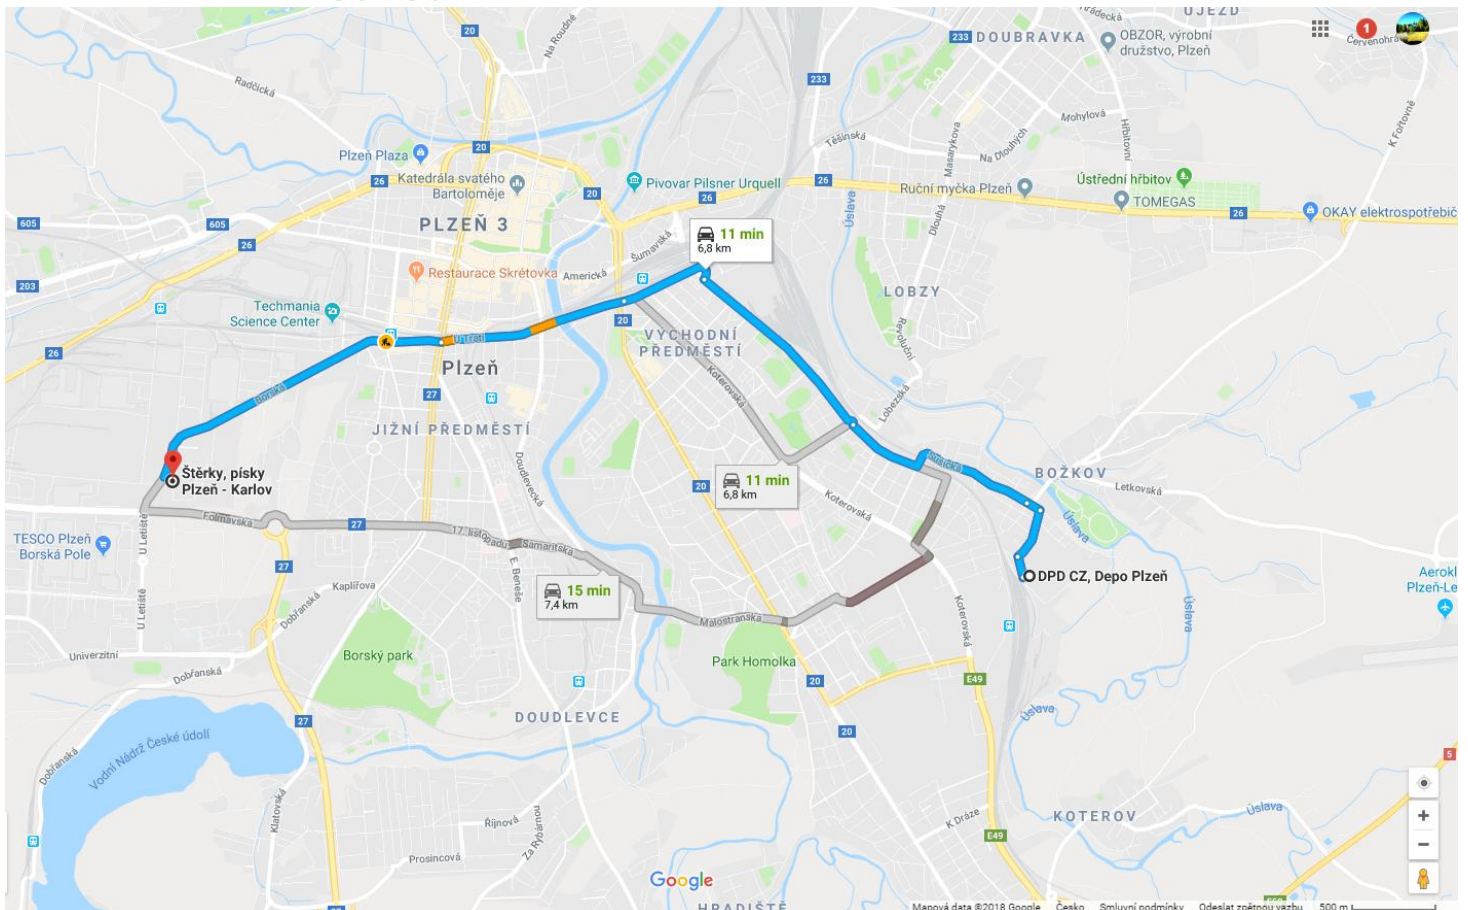

B6 Betonárka Přeštice s.r.o.

Prodej písku a štěrku

Borská 421
301 00 Plzeň, Jižní Předměstí
Plzeňský kraj
Průmyslový areál Hospodářský Karlov

E-mail: info@sterky-pisky-plzen.cz

Telefon: +420 602 385 596

Web: www.sterky-pisky-plzen.cz

Otevírací doba provozovny:

Po - Pá 7:00 - 15:30

So 7:30 - 11:00