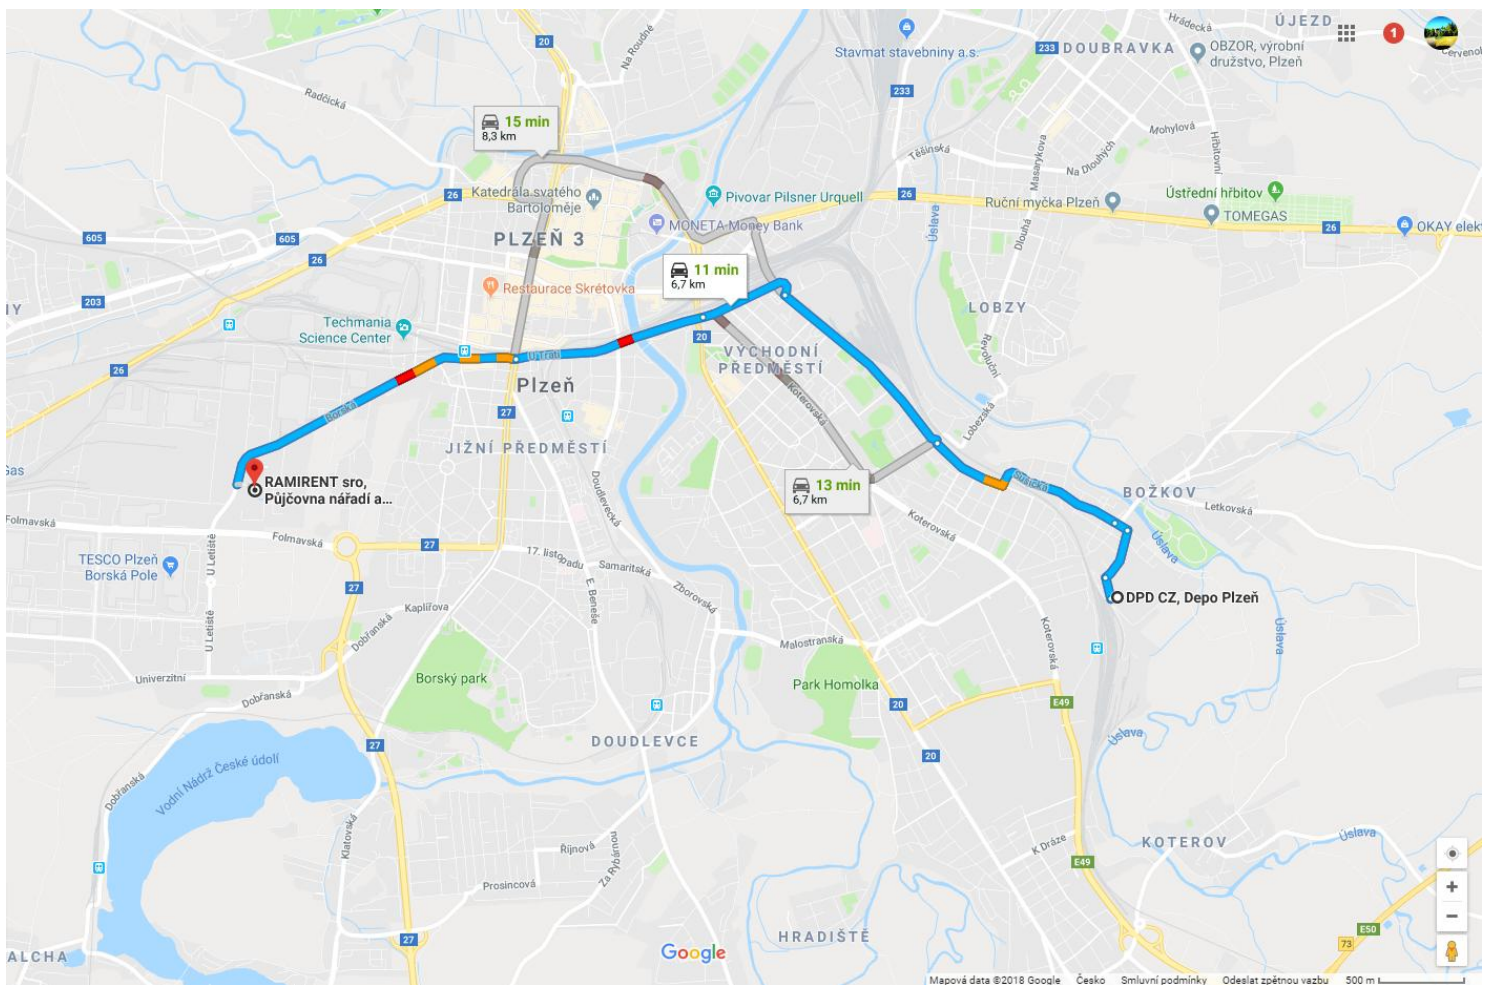

5) Půjčovna nářadí a stavební mechanizace

RAMIRENT, s.r.o.

Půjčovny nářadí

Borská

301 00 Plzeň

Plzeňský kraj

Průmyslový areál Karlov.

RAMIRENT

E-mail: plzen@ramirent.cz

Telefon: +420 378 136 520

Web: www.ramirent.cz

Otevírací hodiny:

po - pá: 07:00 - 16:00

so - ne: zavřeno