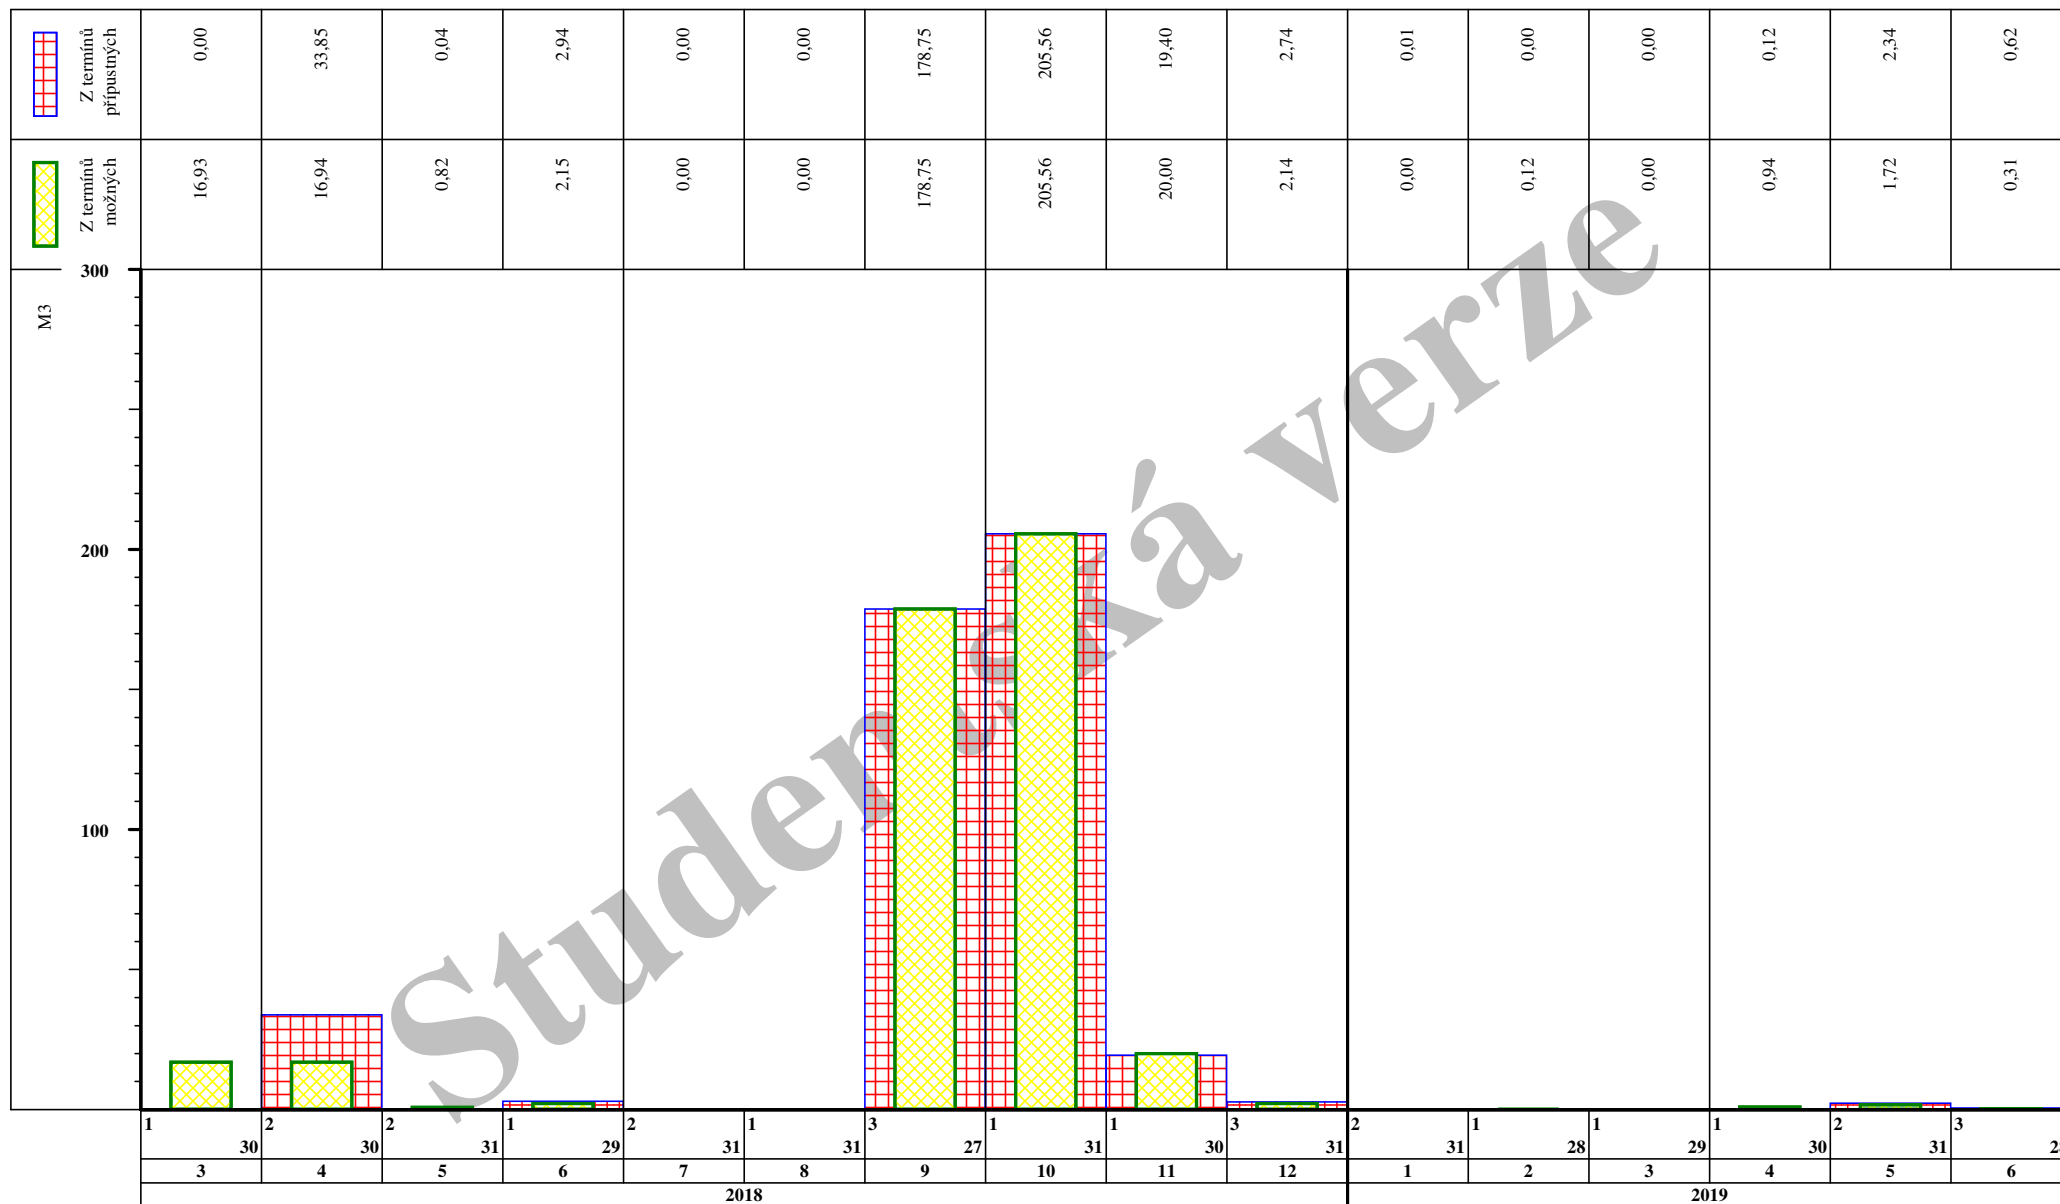

16.12.18

Graf potřeby zdroje H5961 CIHLY PÁLENÉ v měsících [M3] - průběžně

16.12.18

**Graf potřeby zdroje H5961 CIHLY PÁLENÉ v měsících [M3] - nasčítaně**