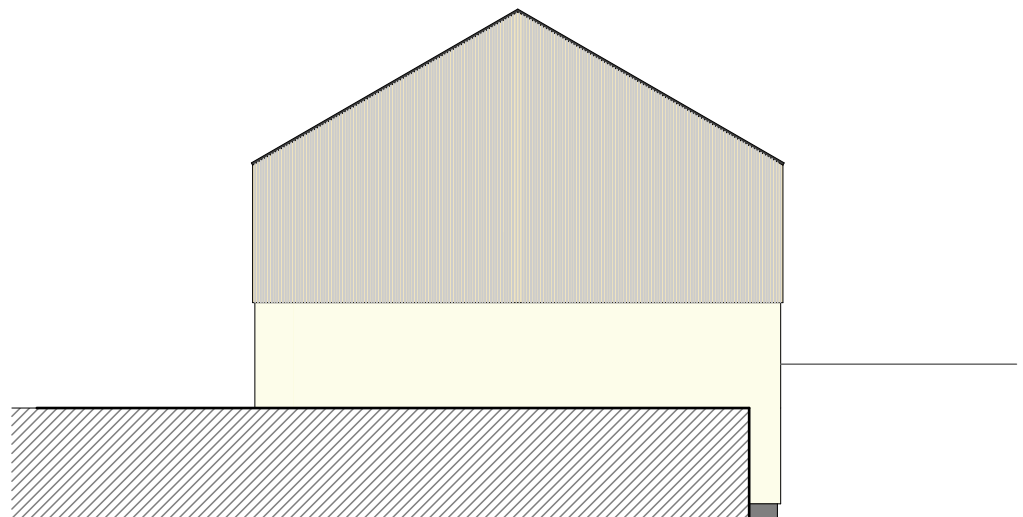

Pohled Severozápadní

Pohled Jihovýchodní

A - Sokl - Marmolit tmavě šedý

B - Omítka vápenná - Světle béžová

C - Pobití - Lazura béžová

E - Střešní plechová krytina - Antracitová barva