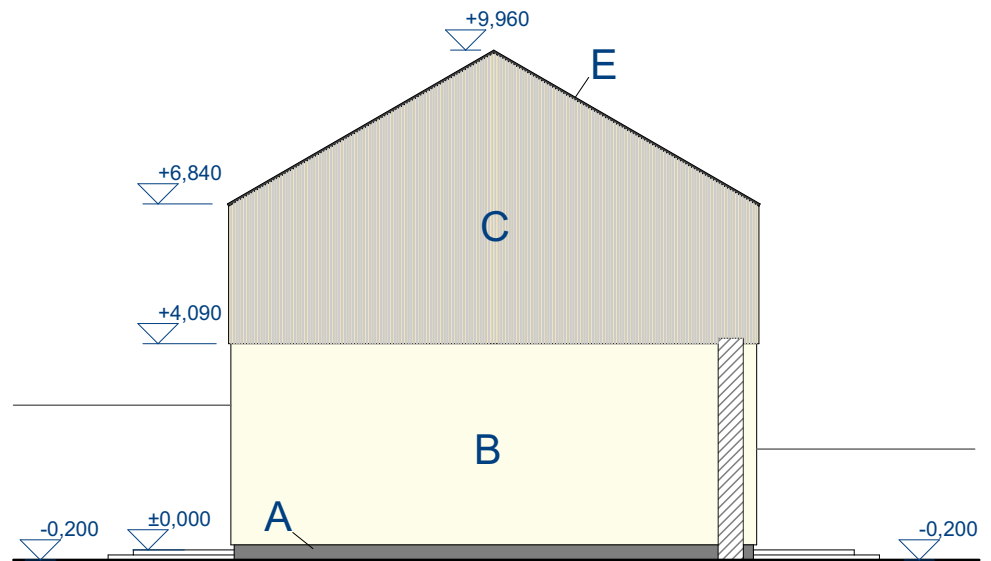

Pohled Severozápadní

Pohled Jihovýchodní

A - Sokl - Marmolit tmavě šedý

B - Omítka vápenná - Světle béžová

C - Pobití - Lazura béžová

E - Střešní plechová krytina - Antracitová barva