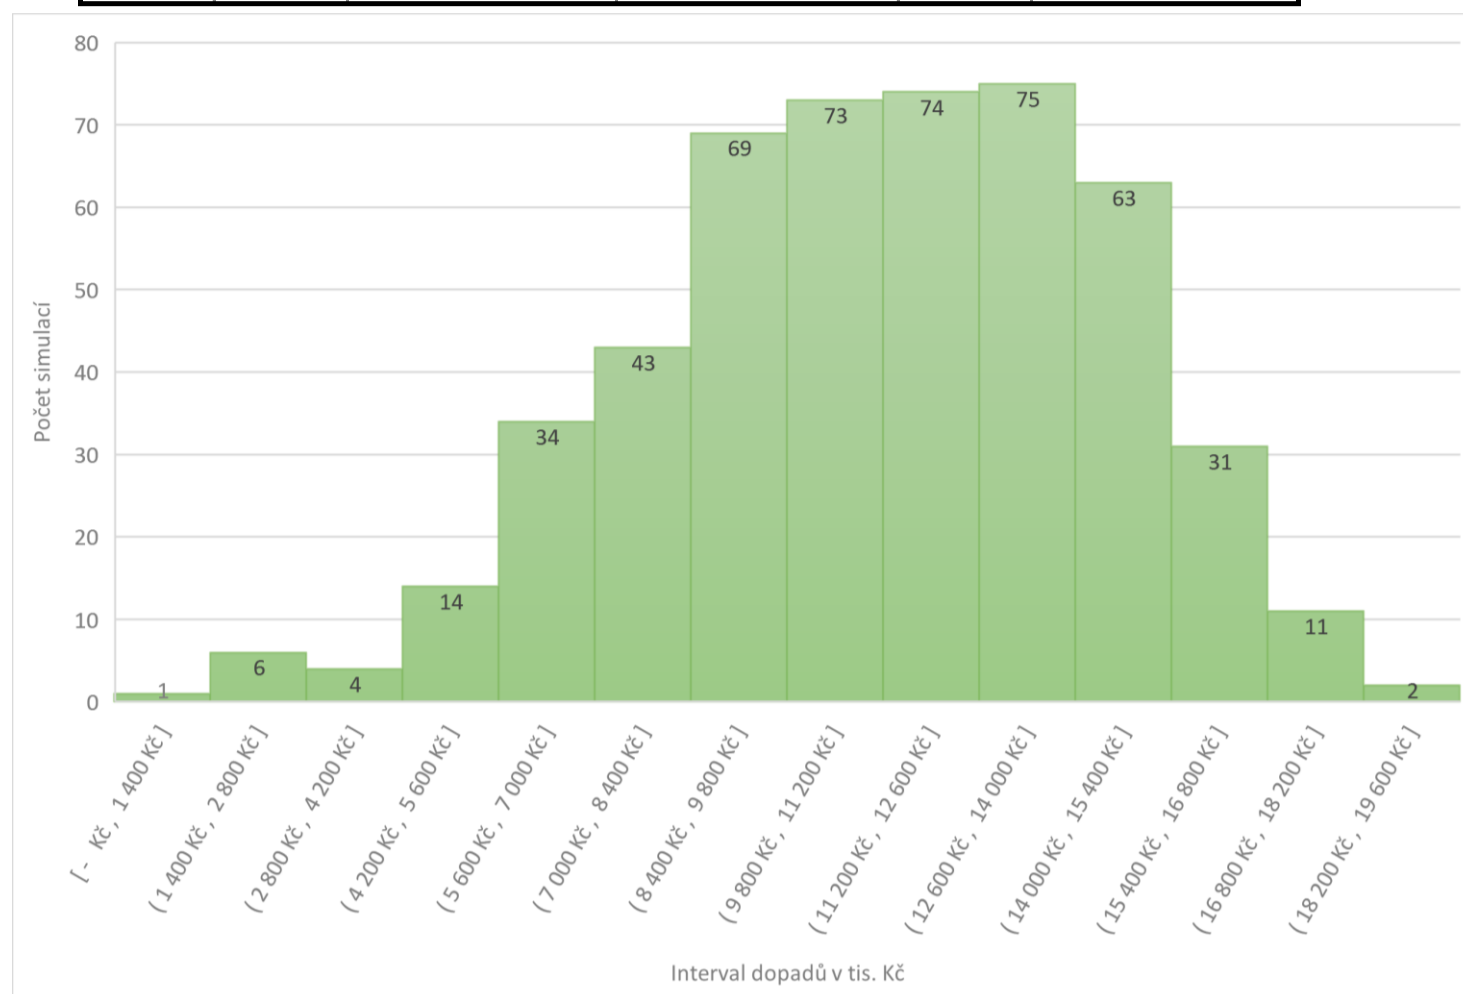

Kvantitativní analýza rizik

p.č.	PST	DOPAD		PST rizika	Dopad rizika
		min.	max.		
15.	30%	2 380 000,00 Kč	3 400 000,00 Kč	15%	- Kč
16.	45%	1 700 000,00 Kč	2 380 000,00 Kč	19%	- Kč
17.	30%	1 700 000,00 Kč	2 380 000,00 Kč	77%	1 733 826,00 Kč
18.	20%	2 380 000,00 Kč	3 400 000,00 Kč	29%	2 734 256,00 Kč
19.	60%	1 700 000,00 Kč	2 380 000,00 Kč	62%	2 343 760,00 Kč
20.	45%	2 380 000,00 Kč	3 400 000,00 Kč	15%	- Kč
21.	75%	1 700 000,00 Kč	2 380 000,00 Kč	88%	1 734 041,00 Kč
22.	40%	1 700 000,00 Kč	2 380 000,00 Kč	73%	2 139 135,00 Kč