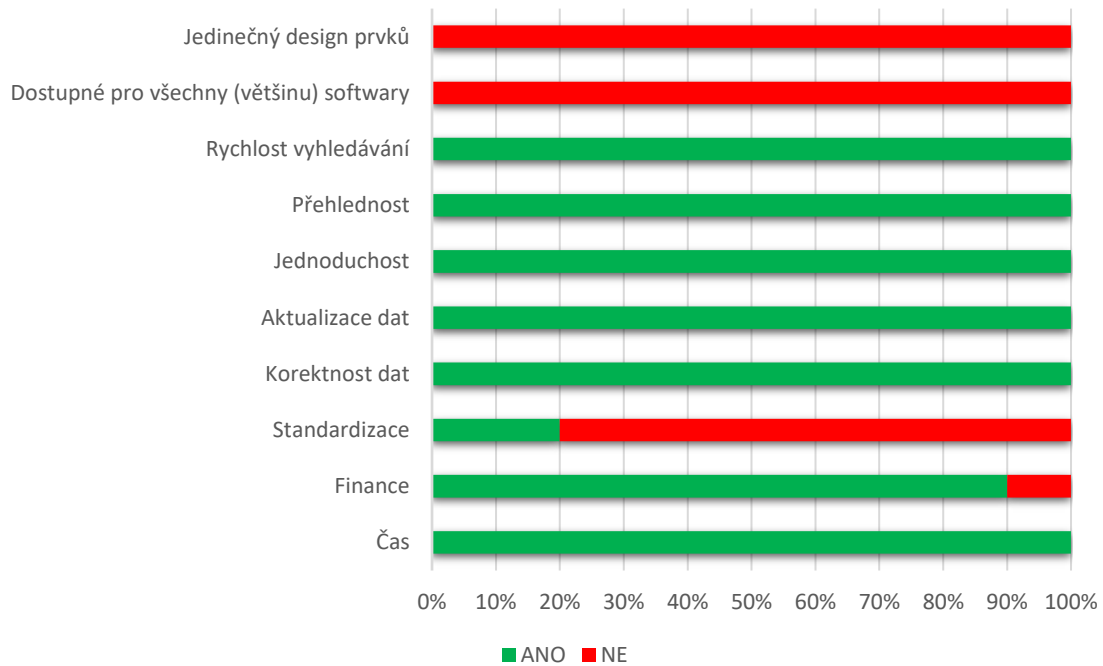

Příloha č. 4: Anketa - Výhody a nevýhody jednotlivých systémů tvorby knihoven objektů BIM

Zdroj: Vlastní tvorba

Pluginy třetích stran

Částečná dodávka knihoven

Dodavatelské knihovny

Cloud Platform UNIFI