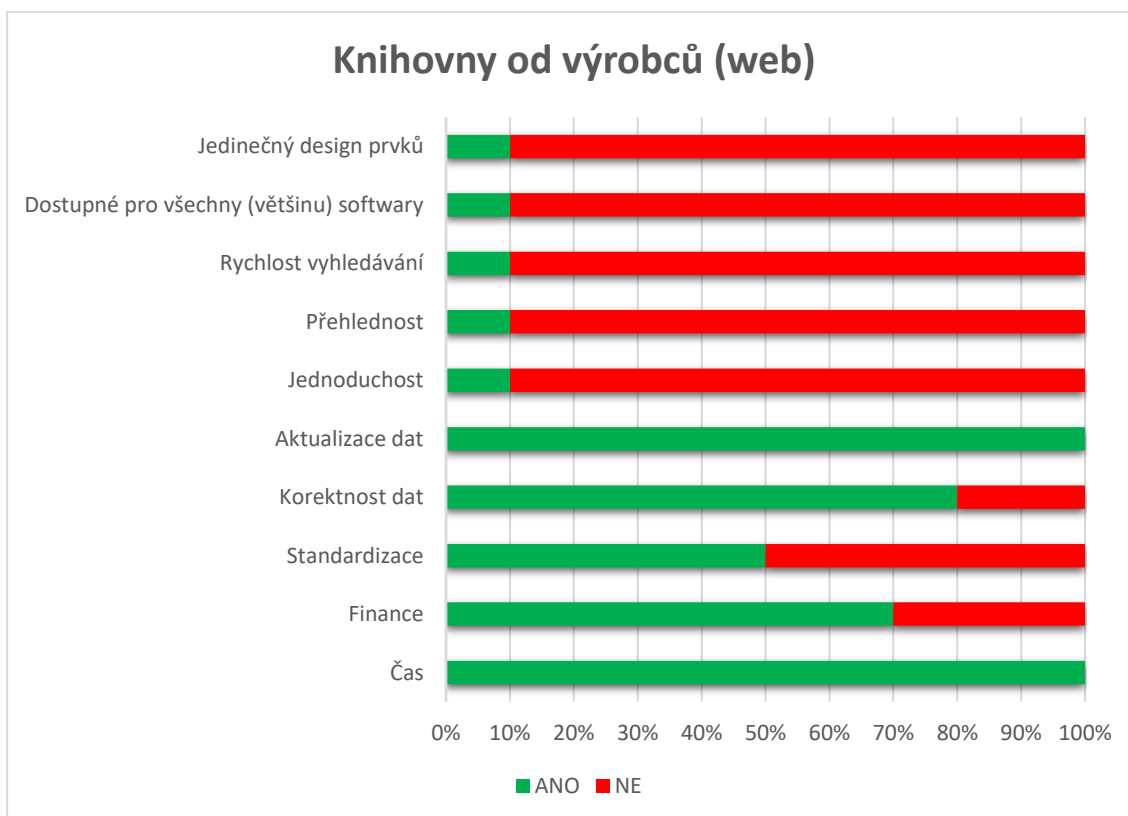

Příloha č. 4: Anketa - Výhody a nevýhody jednotlivých systémů tvorby knihoven objektů BIM

Zdroj: Vlastní tvorba

Pluginy třetích stran

Částečná dodávka knihoven

Dodavatelské knihovny

Cloud Platform UNIFI