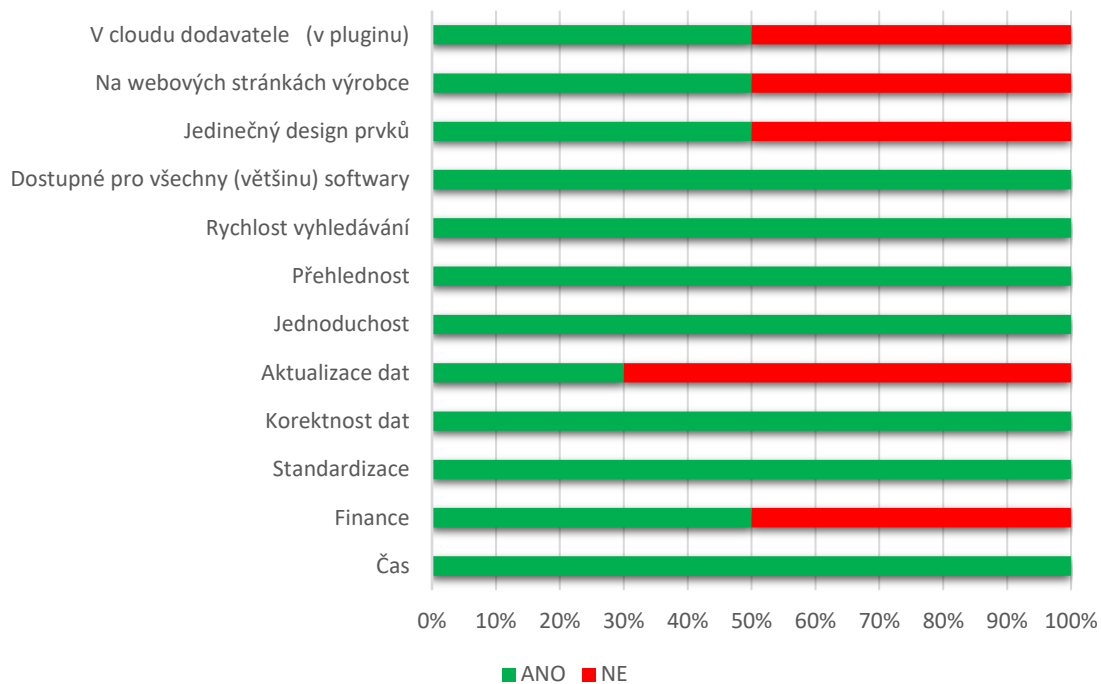

Příloha č. 4: Anketa - Výhody a nevýhody jednotlivých systémů tvorby knihoven objektů BIM

Zdroj: Vlastní tvorba

Pluginy třetích stran

Částečná dodávka knihoven

Dodavatelské knihovny

Cloud Platform UNIFI