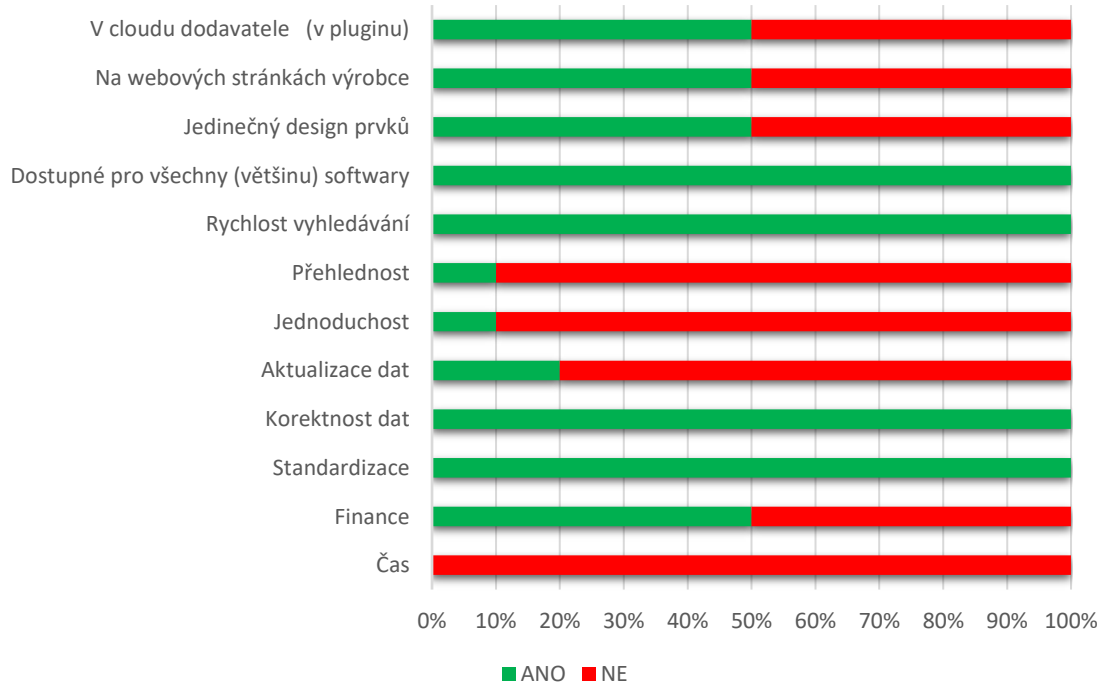

Příloha č. 4: Anketa - Výhody a nevýhody jednotlivých systémů tvorby knihoven objektů BIM

Zdroj: Vlastní tvorba

Pluginy třetích stran

Částečná dodávka knihoven

Dodavatelské knihovny

Cloud Platform UNIFI