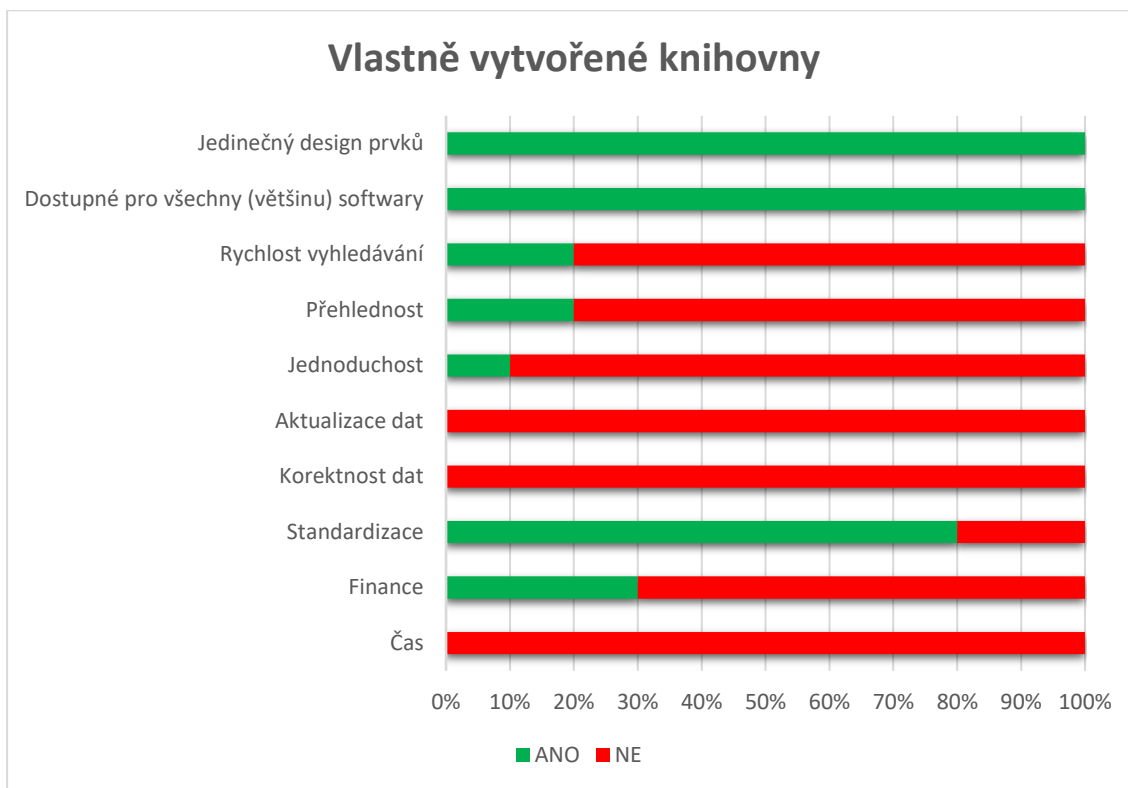

Příloha č. 4: Anketa - Výhody a nevýhody jednotlivých systémů tvorby knihoven objektů BIM

Zdroj: Vlastní tvorba

Pluginy třetích stran

Částečná dodávka knihoven

Dodavatelské knihovny

Cloud Platform UNIFI