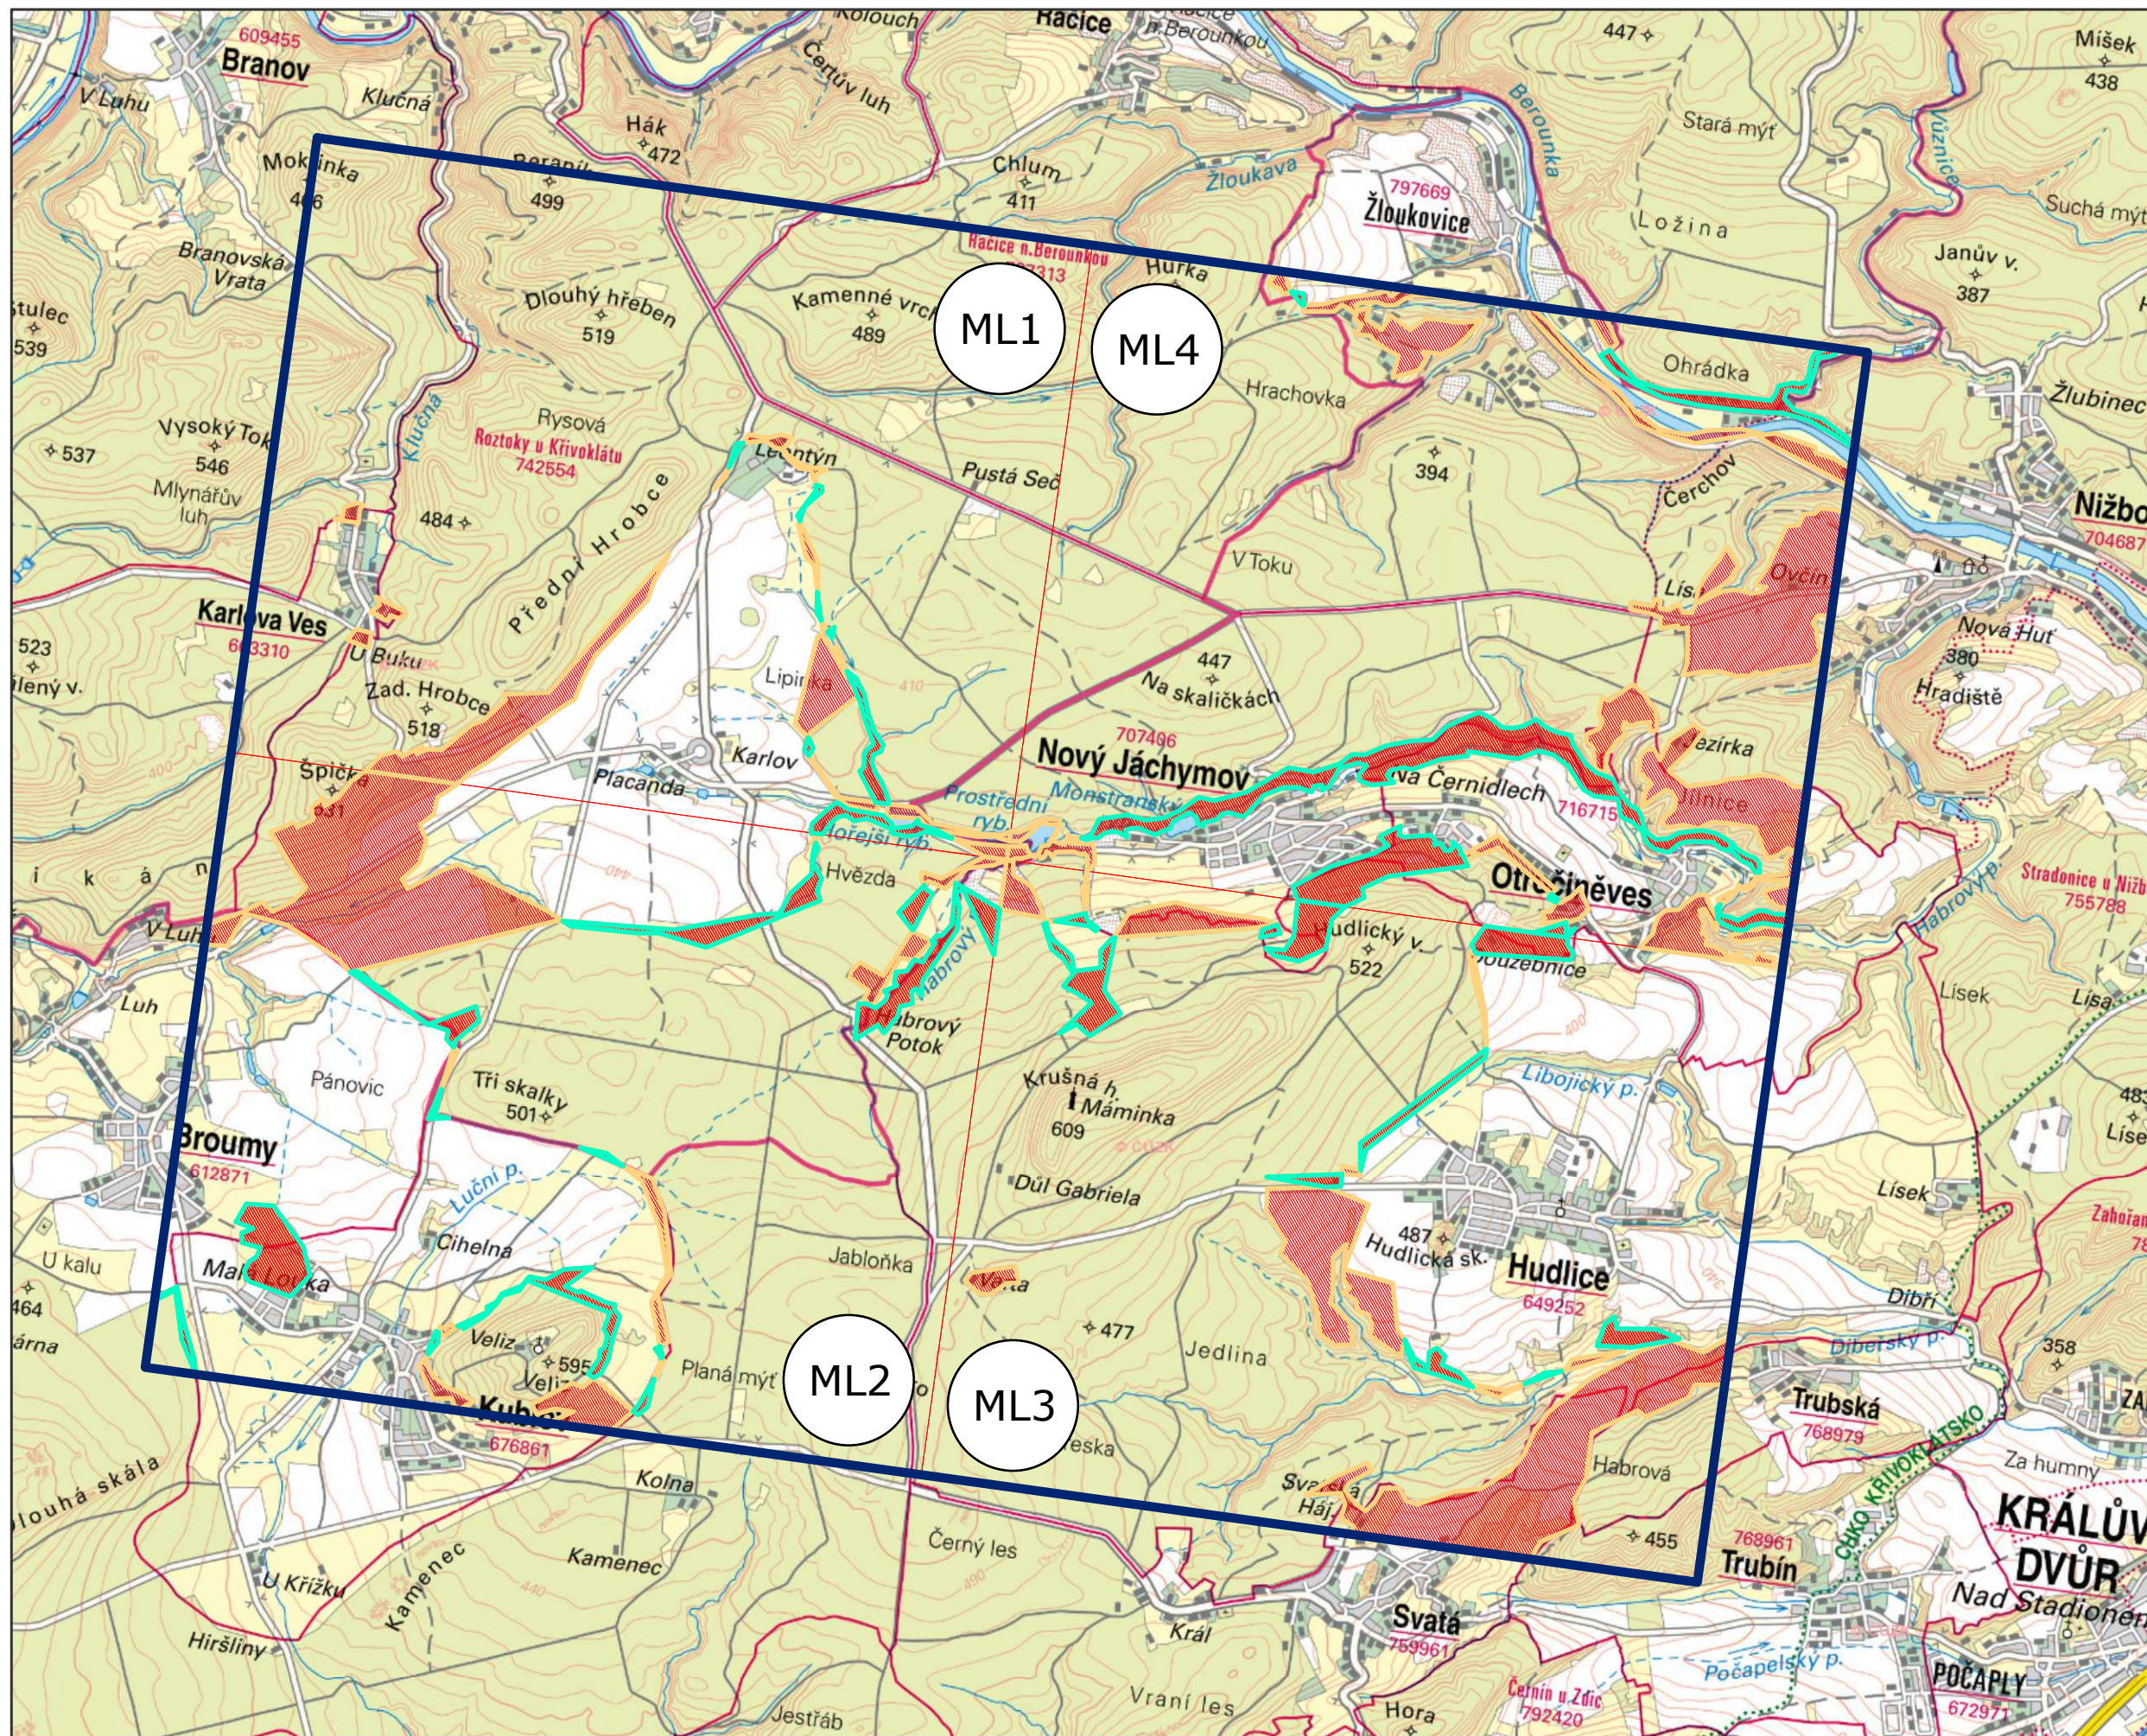

POROVNÁNÍ HRANIC LESNÍCH POROSTŮ (DRUHÉ VOJENSKÉ MAPOVÁNÍ / SOUČASNOST)

Popisek:

- nově vzniklé lesní plochy
- zaniklé lesní plochy
- hranice mapových listů
- hranice řešeného území

1:40 000