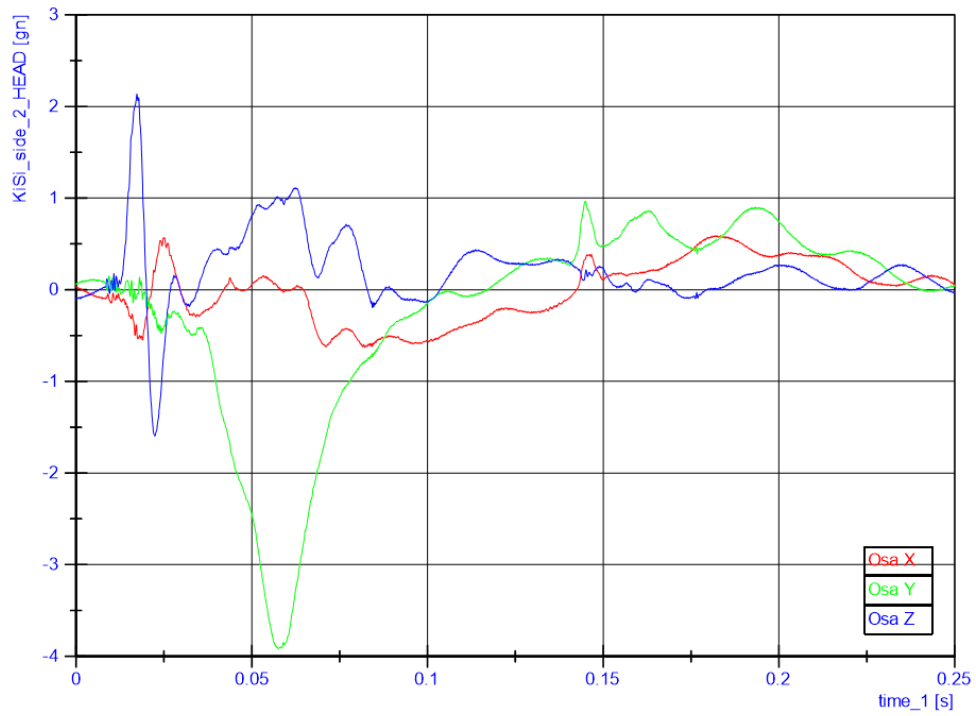

Přílohy

Data z akcelerometrů

Graf závislosti zrychlení na čase FW1

Graf závislosti zrychlení na čase FW2

Graf závislosti zrychlení na čase FW3

Graf závislosti zrychlení na čase KiSi4

Graf závislosti zrychlení na čase KiSi5

Graf závislosti zrychlení na čase KiSi6

Graf závislosti zrychlení na čase ODB7

Graf závislosti zrychlení na čase ODB8

Graf závislosti zrychlení na čase ODB9