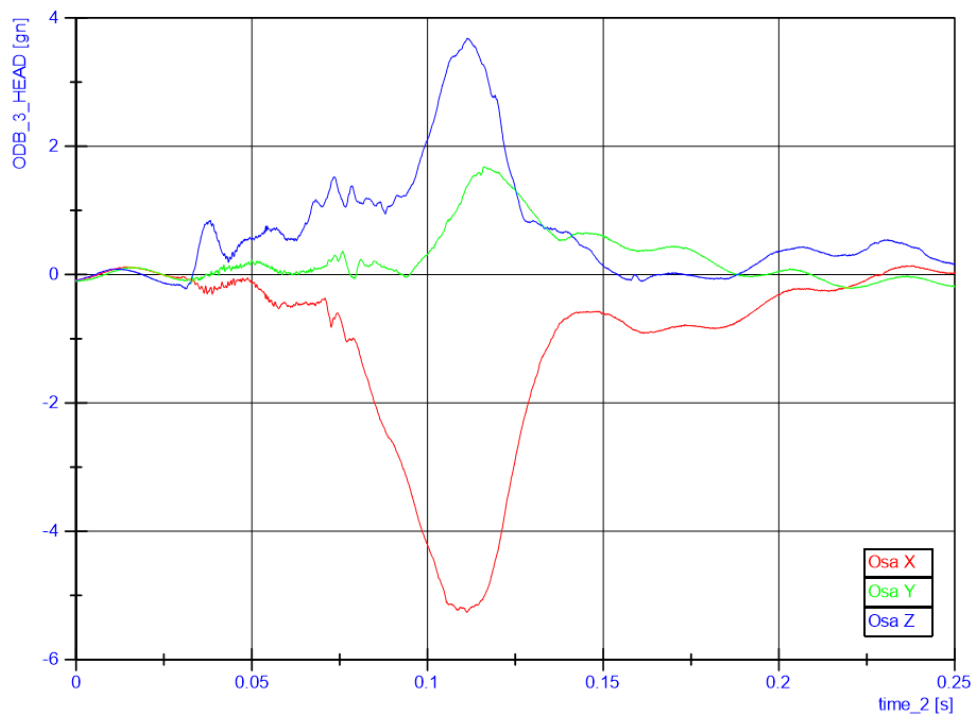

Přílohy

Data z akcelerometrů

Graf závislosti zrychlení na čase FW1

Graf závislosti zrychlení na čase FW2

Graf závislosti zrychlení na čase FW3

Graf závislosti zrychlení na čase KiSi4

Graf závislosti zrychlení na čase KiSi5

Graf závislosti zrychlení na čase KiSi6

Graf závislosti zrychlení na čase ODB7

Graf závislosti zrychlení na čase ODB8

Graf závislosti zrychlení na čase ODB9