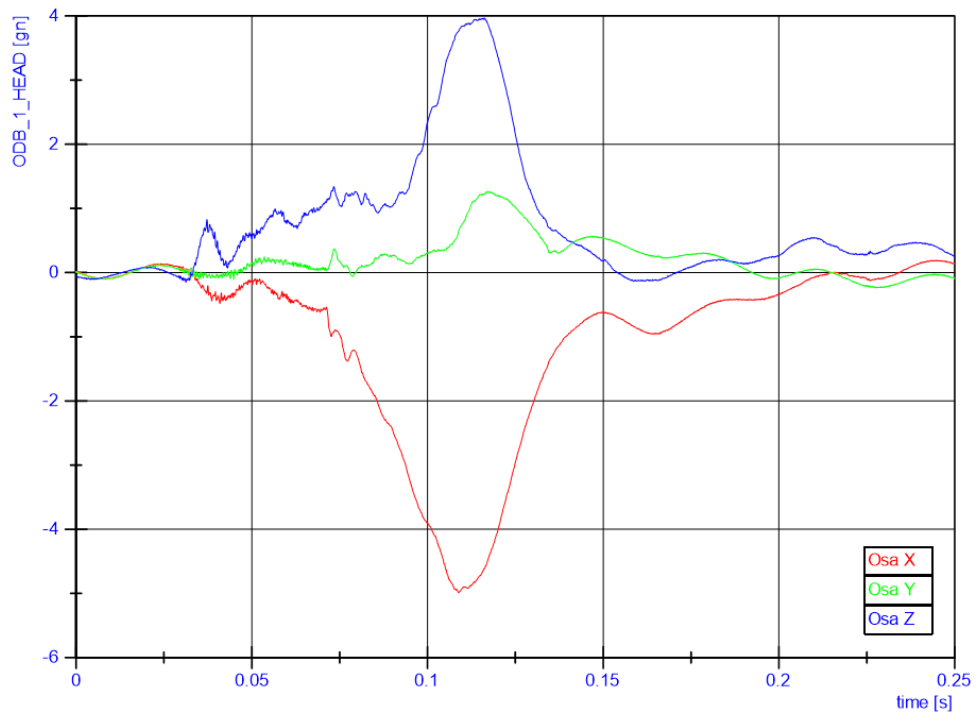

Přílohy

Data z akcelerometrů

Graf závislosti zrychlení na čase FW1

Graf závislosti zrychlení na čase FW2

Graf závislosti zrychlení na čase FW3

Graf závislosti zrychlení na čase KiSi4

Graf závislosti zrychlení na čase KiSi5

Graf závislosti zrychlení na čase KiSi6

Graf závislosti zrychlení na čase ODB7

Graf závislosti zrychlení na čase ODB8

Graf závislosti zrychlení na čase ODB9