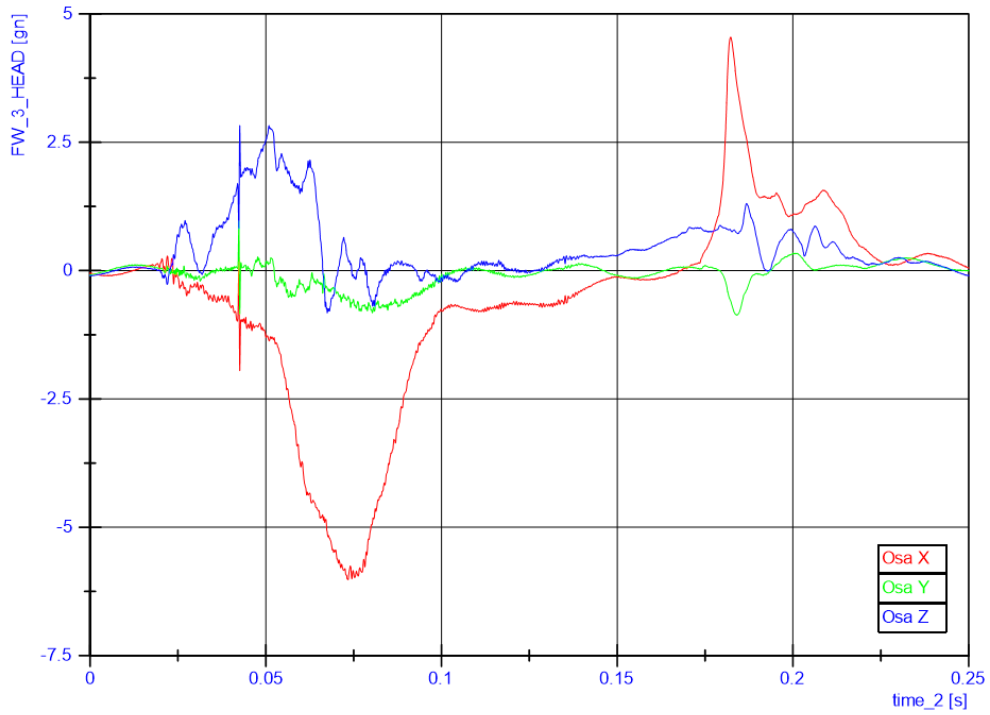

Přílohy

Data z akcelerometrů

Graf závislosti zrychlení na čase FW1

Graf závislosti zrychlení na čase FW2

Graf závislosti zrychlení na čase FW3

Graf závislosti zrychlení na čase KiSi4

Graf závislosti zrychlení na čase KiSi5

Graf závislosti zrychlení na čase KiSi6

Graf závislosti zrychlení na čase ODB7

Graf závislosti zrychlení na čase ODB8

Graf závislosti zrychlení na čase ODB9