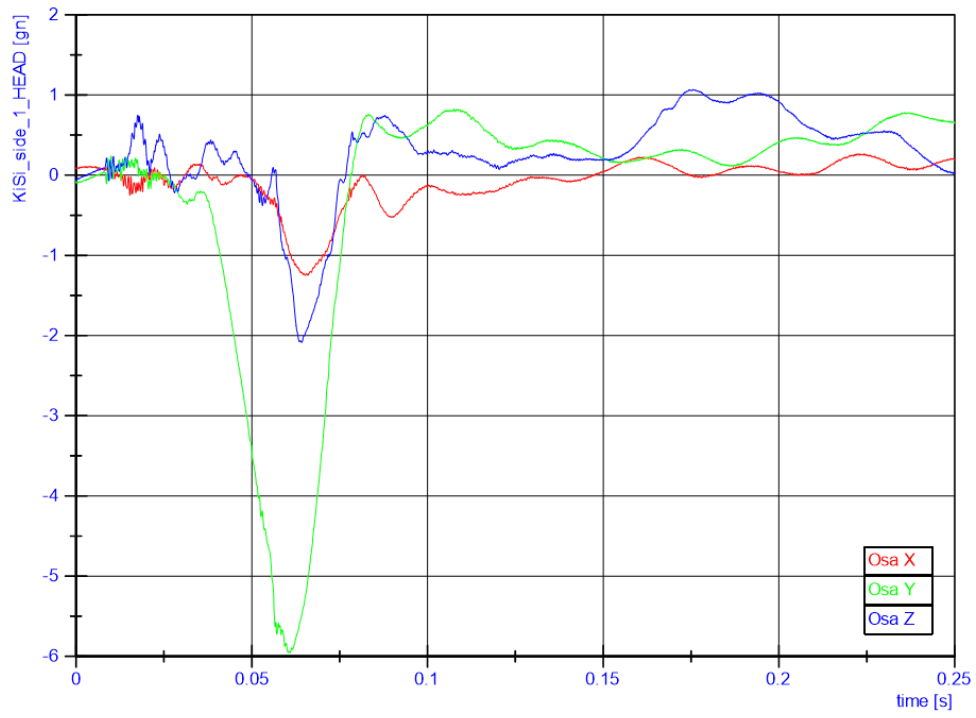

Přílohy

Data z akcelerometrů

Graf závislosti zrychlení na čase FW1

Graf závislosti zrychlení na čase FW2

Graf závislosti zrychlení na čase FW3

Graf závislosti zrychlení na čase KiSi4

Graf závislosti zrychlení na čase KiSi5

Graf závislosti zrychlení na čase KiSi6

Graf závislosti zrychlení na čase ODB7

Graf závislosti zrychlení na čase ODB8

Graf závislosti zrychlení na čase ODB9