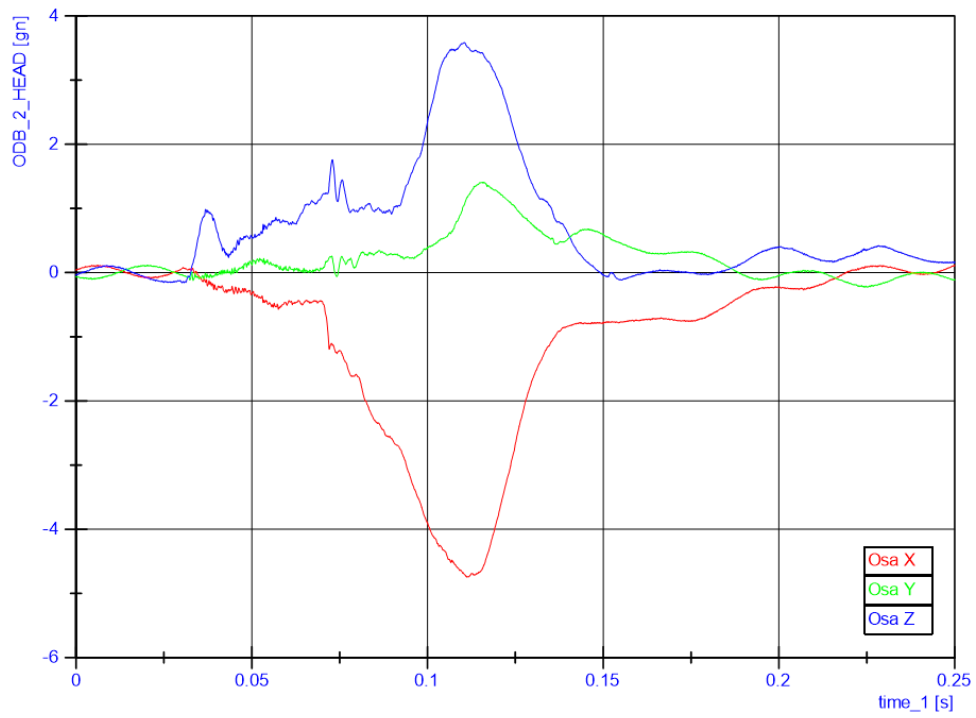

Přílohy

Data z akcelerometrů

Graf závislosti zrychlení na čase FW1

Graf závislosti zrychlení na čase FW2

Graf závislosti zrychlení na čase FW3

Graf závislosti zrychlení na čase KiSi4

Graf závislosti zrychlení na čase KiSi5

Graf závislosti zrychlení na čase KiSi6

Graf závislosti zrychlení na čase ODB7

Graf závislosti zrychlení na čase ODB8

Graf závislosti zrychlení na čase ODB9