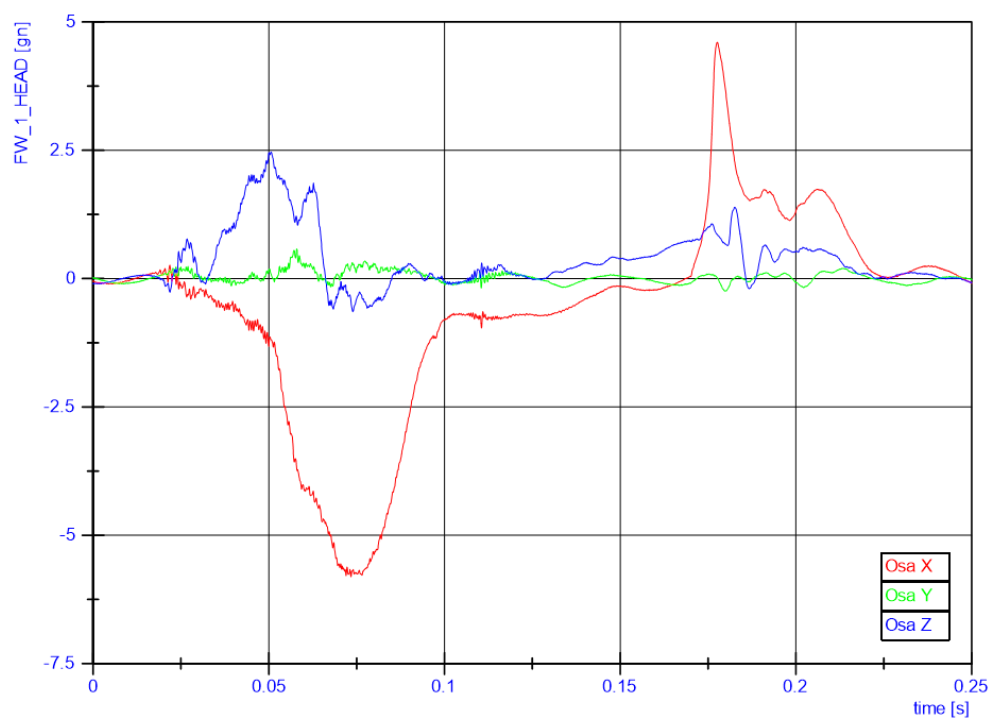

Přílohy

Data z akcelerometrů

Graf závislosti zrychlení na čase FW1

Graf závislosti zrychlení na čase FW2

Graf závislosti zrychlení na čase FW3

Graf závislosti zrychlení na čase KiSi4

Graf závislosti zrychlení na čase KiSi5

Graf závislosti zrychlení na čase KiSi6

Graf závislosti zrychlení na čase ODB7

Graf závislosti zrychlení na čase ODB8

Graf závislosti zrychlení na čase ODB9