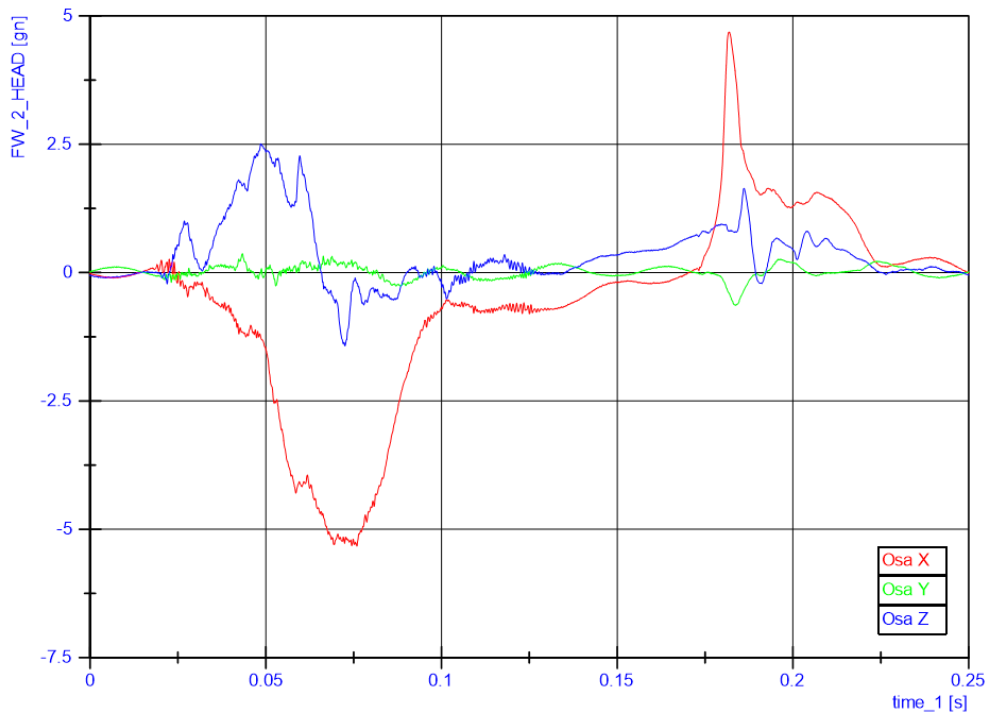

Přílohy

Data z akcelerometrů

Graf závislosti zrychlení na čase FW1

Graf závislosti zrychlení na čase FW2

Graf závislosti zrychlení na čase FW3

Graf závislosti zrychlení na čase KiSi4

Graf závislosti zrychlení na čase KiSi5

Graf závislosti zrychlení na čase KiSi6

Graf závislosti zrychlení na čase ODB7

Graf závislosti zrychlení na čase ODB8

Graf závislosti zrychlení na čase ODB9