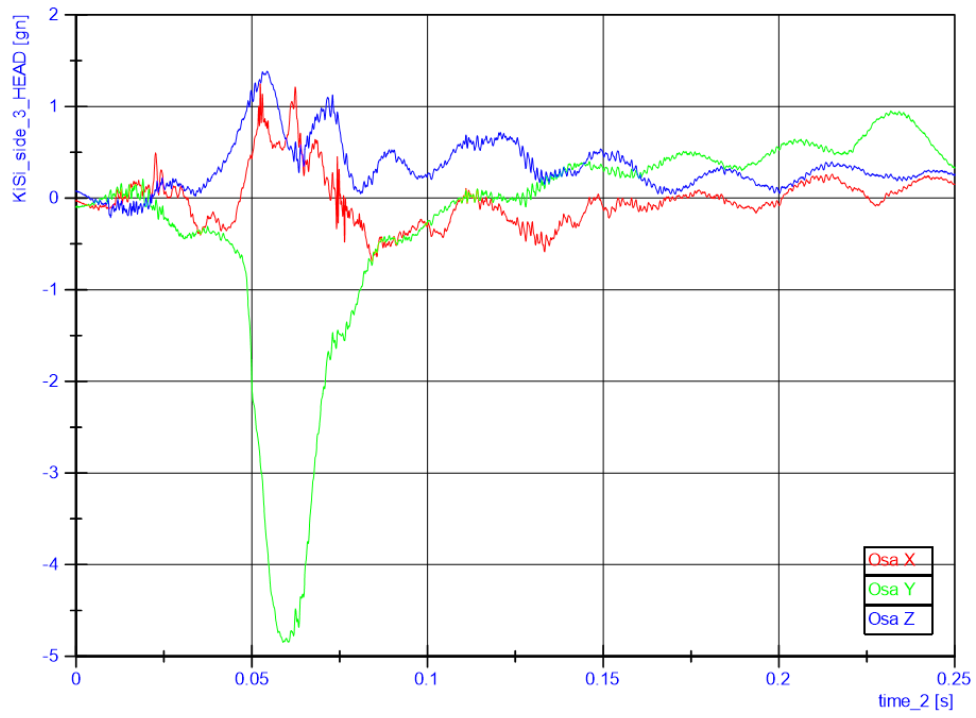

Přílohy

Data z akcelerometrů

Graf závislosti zrychlení na čase FW1

Graf závislosti zrychlení na čase FW2

Graf závislosti zrychlení na čase FW3

Graf závislosti zrychlení na čase KiSi4

Graf závislosti zrychlení na čase KiSi5

Graf závislosti zrychlení na čase KiSi6

Graf závislosti zrychlení na čase ODB7

Graf závislosti zrychlení na čase ODB8

Graf závislosti zrychlení na čase ODB9