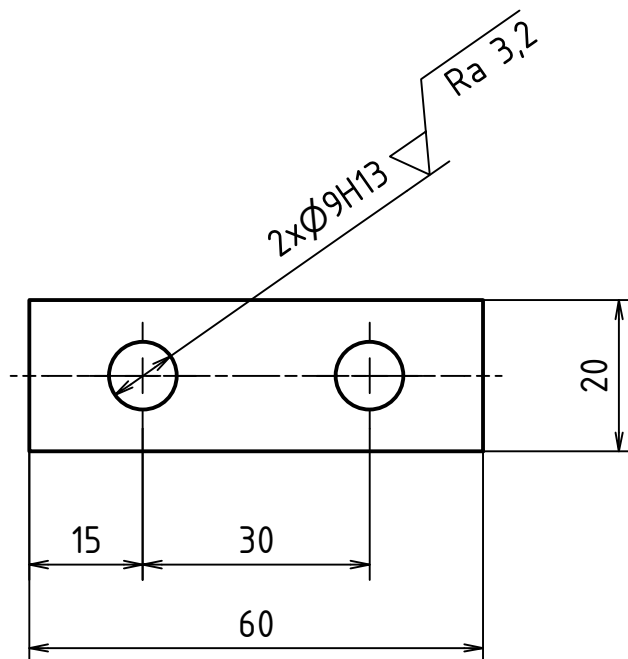

MATERIÁL: E295
 POLOTOVAR: OBD 60x20-55 ČSN 42 5522
 TOLEROVÁNÍ DLE ISO 8015
 PŘESNOST ISO 2768 - mK
 VŠEOB. TOL. ISO 8062 -

INDEX	ZMĚNA	DATUM	PODPIS

NAVRHL	Autor	Datum	PŘEZK.	Podpis	Datum	HMOTNOST	MĚŘITKO
	Matěj Hoffmann	12.5.18				0,421	1:1
KRESLIL	Matěj Hoffmann	21.6.18	SCHVÁLIL			SESTAVA BP-0230-000	PROMÍTÁNÍ: ∇ \oplus (ISO E)
						KUSOVNÍK BP-0230-000-K	TYP: ∇ \oplus (ISO E)

NÁZEV
ROZPĚRNÁ TYČ
 ČÍSLO VYKRESU
BP-0230-013
 LIST: 1 / 1

1

2

3

4