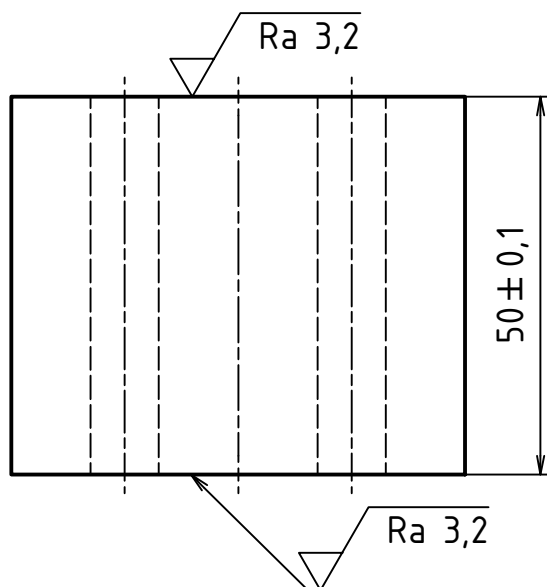

MATERIÁL: E295
 POLOTOVAR: OBD 60x20-55 ČSN 42 5522
 TOLEROVÁNÍ DLE ISO 8015
 PŘESNOST ISO 2768 - mK
 VŠEOB. TOL. ISO 8062 -

INDEX	ZMĚNA	DATUM	PODPIS

NAVRHL	Autor	Datum	PŘEZK.	Podpis	Datum	HMOTNOST	MĚŘITKO
	Matěj Hoffmann	12.5.18				0,421	1:1
KRESLIL	Matěj Hoffmann	21.6.18	SCHVÁLIL			SESTAVA BP-0230-000	PROMÍTÁNÍ: ∇ \oplus (ISO E)
						KUSOVNÍK BP-0230-000-K	TYP: ∇ \oplus (ISO E)

NÁZEV
ROZPĚRNÁ TYČ
 ČÍSLO VYKRESU
BP-0230-013
 LIST: 1 / 1

1

2

3

4