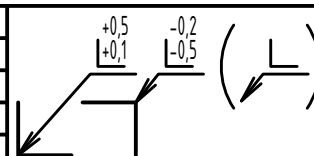

MATERIÁL: E295
 POLOTOVAR: OBD 60x20-55 ČSN 42 5522
 TOLEROVÁNÍ DLE ISO 8015
 PŘESNOST ISO 2768 - mK
 VŠEOB. TOL. ISO 8062 -

INDEX	ZMĚNA	DATUM	PODPIS

NAVRHL	Autor	Datum	PŘEZK.	Podpis	Datum	HMOTNOST	MĚŘITKO
	Matěj Hoffmann	12.5.18				0,421	1:1
KRESLIL	Matěj Hoffmann	21.6.18	SCHVÁLIL			SESTAVA BP-0230-000	PROMÍTÁNÍ: ∇ \oplus (ISO E)
						KUSOVNÍK BP-0230-000-K	TYP: ∇ \oplus (ISO E)