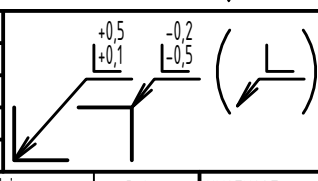

MATERIÁL: E295
 POLOTOVAR: OBD 35x25-210 ČSN 42 5522
 TOLEROVÁNÍ DLE ISO 8015
 PŘESNOST ISO 2768 - mK
 VŠEOB. TOL. ISO 8062 -

INDEX	ZMĚNA	DATUM	PODPIS

NAVŘHL	Autor	Datum	PŘEZK.	Podpis	Datum	HMOTNOST	0,970	MĚŘITKO	1:2
KRESLIL	Matěj Hoffmann	12.5.18	SCHVÁLIL			SESTAVA	BP-0230-000	PROMÍTÁNÍ:	☉ (ISO E)
	Matěj Hoffmann	21.6.18				KUSOVNÍK	BP-0230-000-K	TYP:	

NÁZEV
KONZOLA
 ČÍSLO VÝKRESU
BP-0230-008
 LIST: 1 / 1