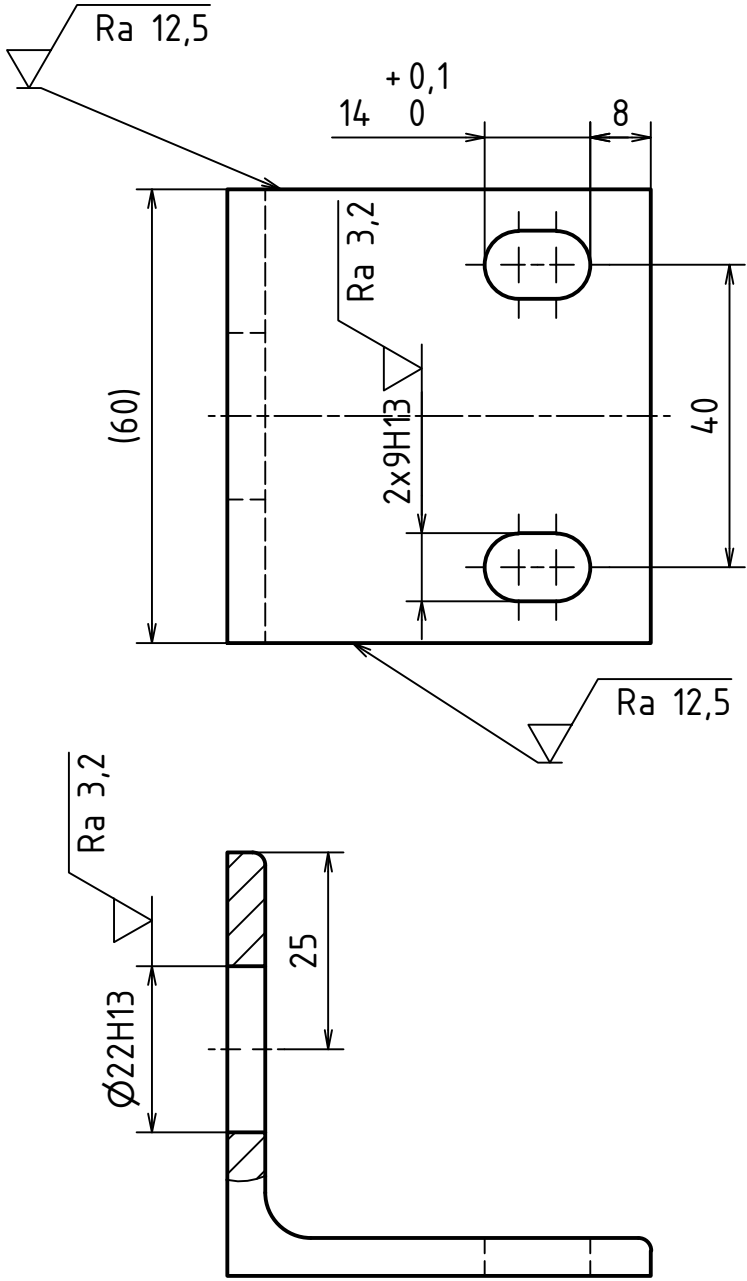

1 2 3 4

A A

B B

C C

D D

E E

F F

MATERIÁL: S235JRG1
 POLOTOVAR: L 55x55x5-60 ČSN 42 5541
 TOLEROVÁNÍ DLE ISO 8015
 PŘESNOST ISO 2768 - mK
 VŠEOB. TOL. ISO 8062 -

INDEX	ZMĚNA	DATUM	PODPIS

NAVŘHL	Autor	Datum	PŘEZK.	Podpis	Datum	HMOTNOST	0,157	MĚŘITKO	1:1
KRESLIL	Matěj Hoffmann	12.5.18	SCHVÁLIL			SESTAVA	BP-0230-000	PROMÍTÁNÍ:	⊕ (ISO E)
	Matěj Hoffmann	21.6.18				KUSOVNÍK	BP-0230-000-K	TYP:	

NÁZEV
UPÍNAČÍ L1
 ČÍSLO VYKRESU
BP-0230-002
 LIST: 1 / 1

1 2 3 4