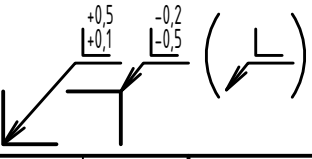

1 2 3 4

A A

B B

C C

D D

E E

F F

MATERIÁL: S235JRG1
 POLOTOVAR: L 55x55x5-60 ČSN 42 5541
 TOLEROVÁNÍ DLE ISO 8015
 PŘESNOST ISO 2768 - mK
 VŠEOB. TOL. ISO 8062 -