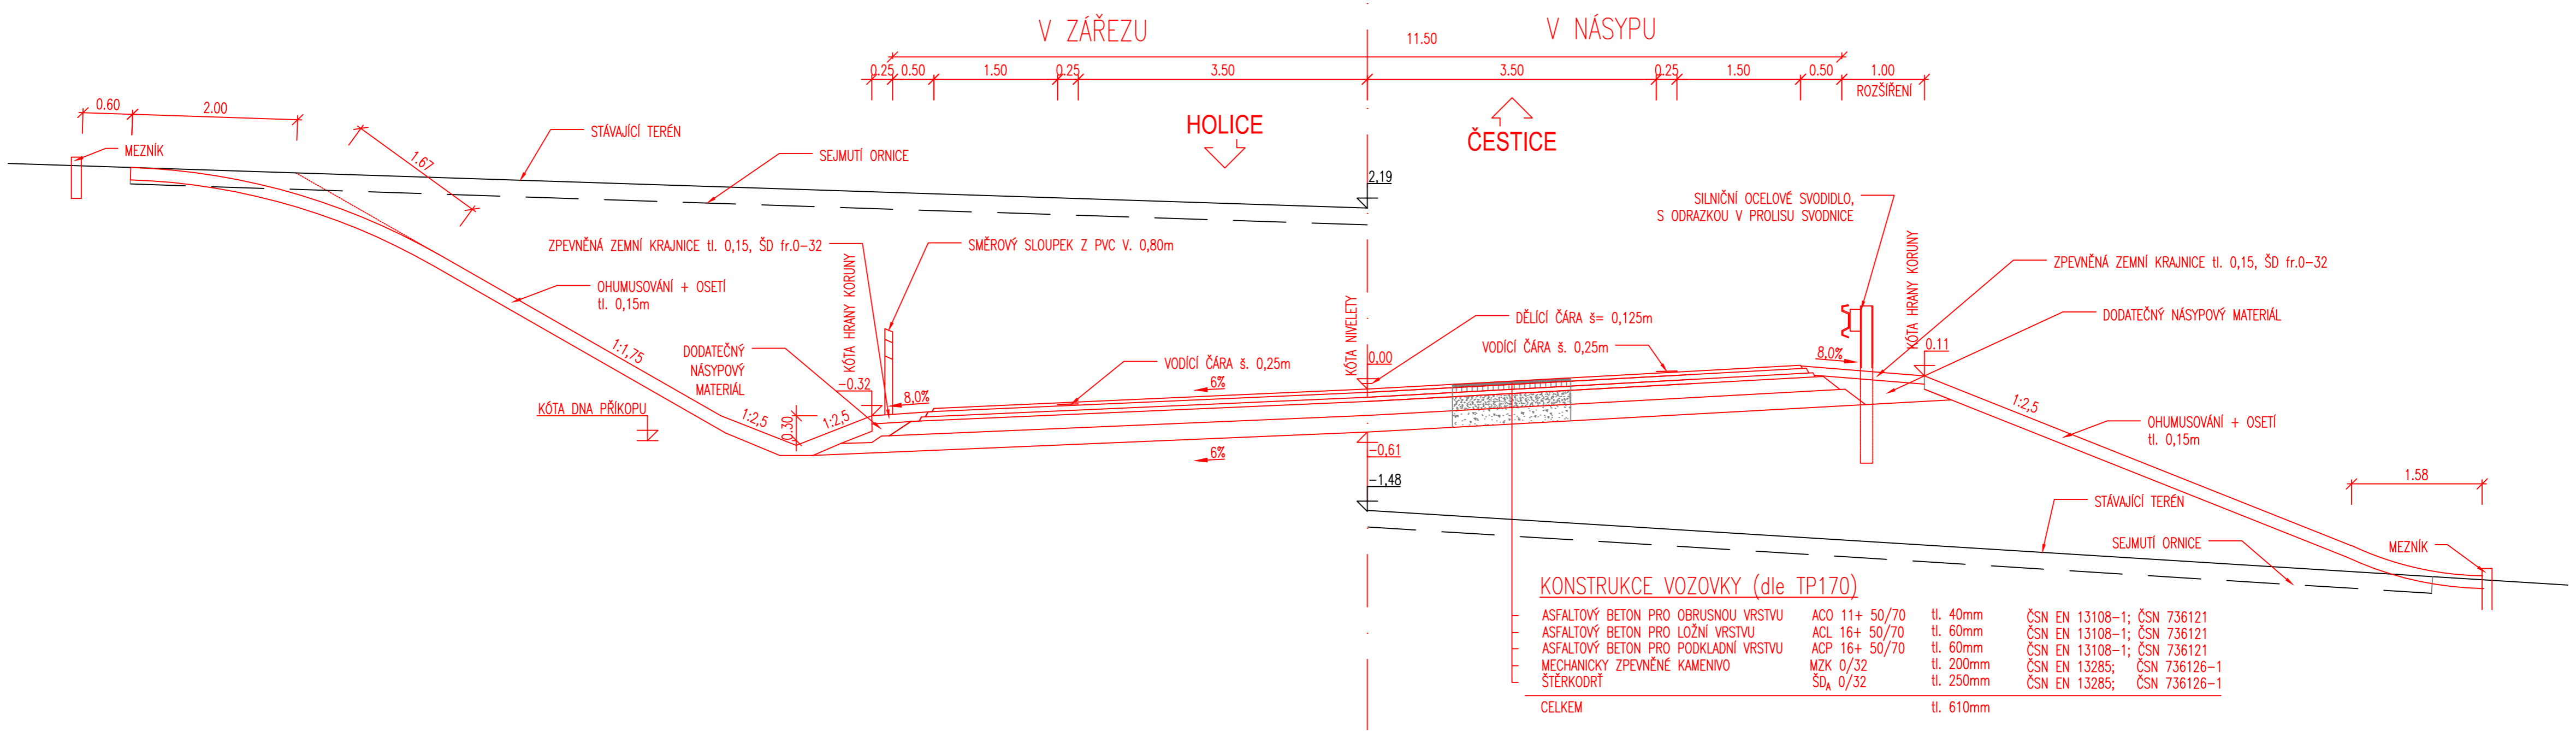

VZOROVÝ PŘÍČNÝ ŘEZ S11,5/70 - V OBLOUKU
1:50

OBOR	KATEDRA	JMÉNO STUDENTA	
K	136 SILNIČNÍCH STAVEB	MIROSLAV HORÁČEK	
ROČNÍK	VYUČUJÍCÍ		
ČTVRTÝ	Doc. Ing. Ludvík Věbr, CSc.		
AKCE:	BAKALÁŘSKÁ PRÁCE		
OBSAH:	VZOROVÝ PŘÍČNÝ ŘEZ V OBLOUKU		
FORMÁT	3xA4		
MĚŘITKO	1:50		
DATUM	30.4.2018		
PŘÍLOHA:	4.4		