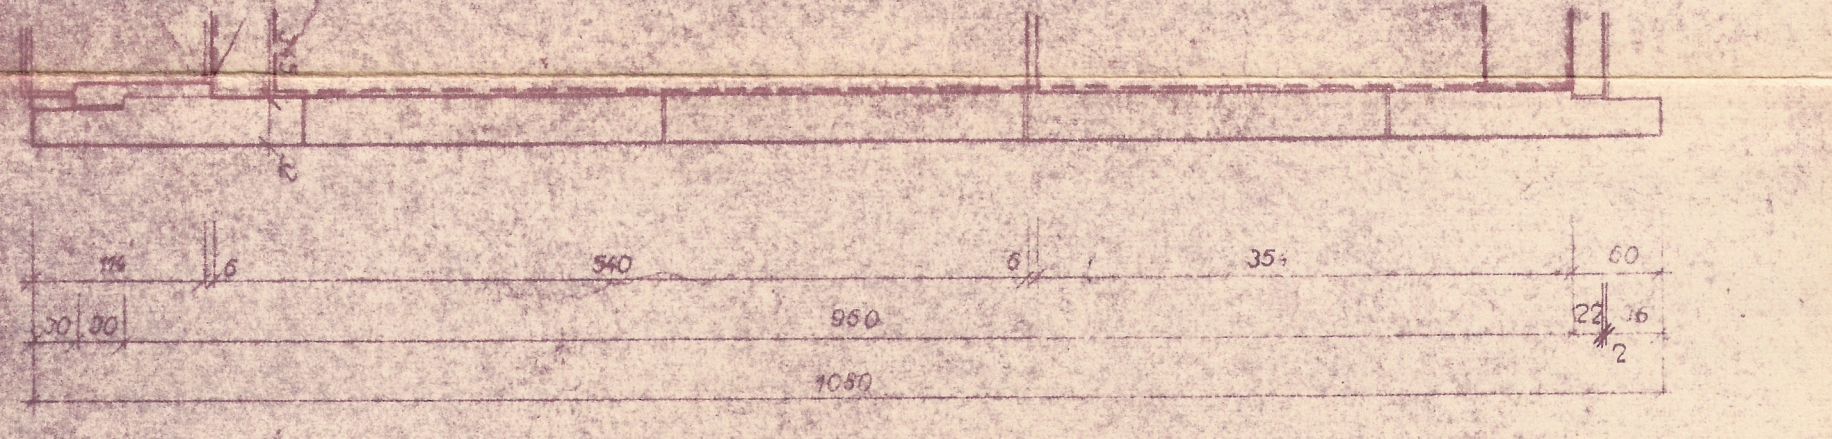

452c

452d

452b

452d

ODKAZ NA PODROBNOSTI :

KLADENÉ ČÍSLA - POUŽITÍ VE VÝKRESU
 KLADENÉ ČÍSLA - OČISLOVÁNÍ VÝKRESU
 KLADENÉ ČÍSLA - STAVBY PODROBNOSTI

rituje: 01.12.1968 *Thaler*

T-06B M 360, HL 950cm **L1** dop. prac. s vnitřní j. n. 15.05.1968/8-89-02/1/18

SEKCE 452
 II-IV. NÁZOVNÍ POBL
 1200 3 02
 8X 268/3-89-02

001, 82, 83 CHARITOV. KRAJ. ÚST. 2.44, B. J.