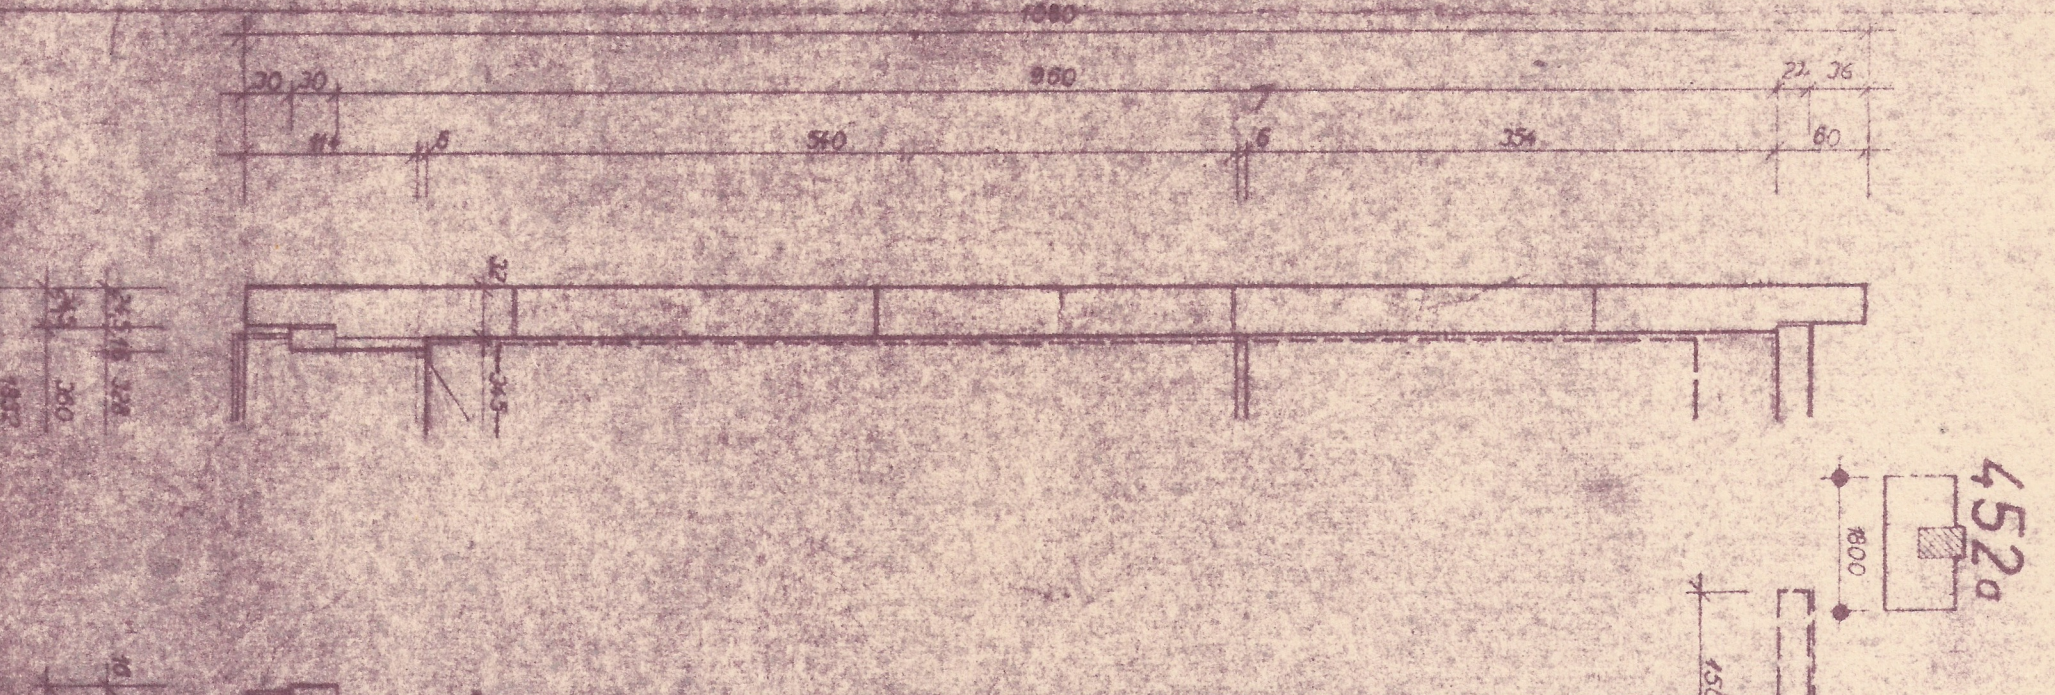

452c

452d

452b

452d

ODKAZ NA PODROBNOSTI :

KLADENÉ ČÍSLA - POUŽITÍ VE VÝKRESU
 KLADENÉ ČÍSLA - OČISLOVÁNÍ VÝKRESU
 KLADENÉ ČÍSLA - STAVBY PODROBNOSTI

rituje: 01.12.1968 *Thaler*

T-06B M 360, HL 950cm **L1** dop. prac. s vnitřní j. n. 15.05.1968/8-89-02/1/18

SEKCE 452
 II-IV. NÁZOVNÍ POBL
 1200 3 02
 8X 268/3-89-02

001, 82, 83 CHARITOV. KRAJ. ÚST. 2.44, B. J.