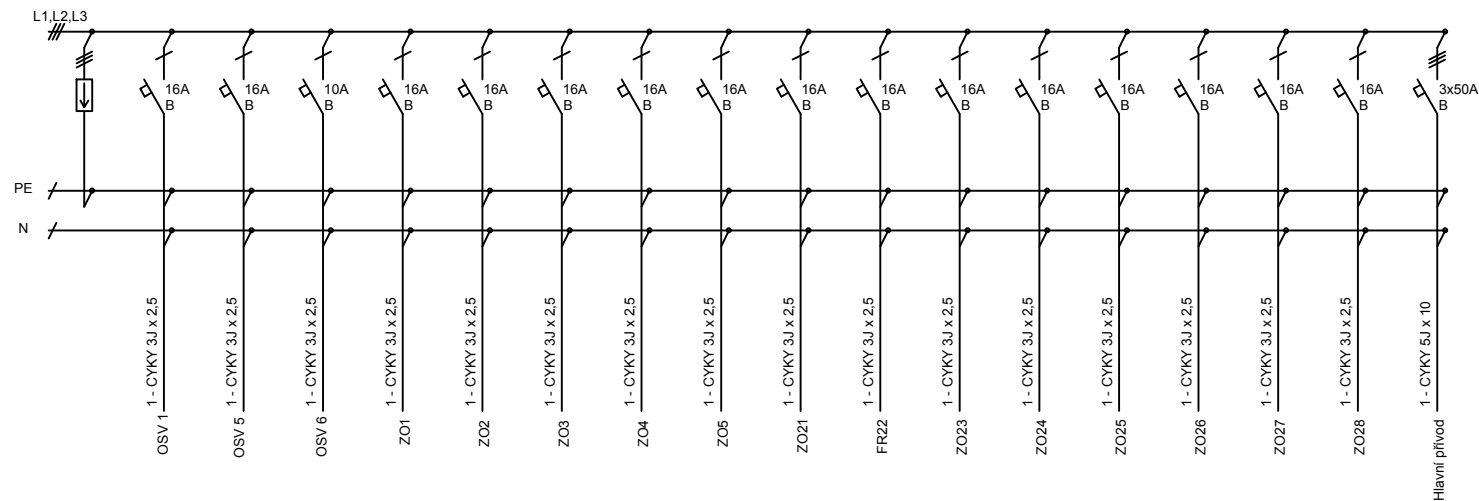

Rozvaděč HR 2.1

LEGENDA

JISTIČ

- ZO7 ZÁSUVKOVÝ OBVOD 7
- ZO14 ZÁSUVKOVÝ OBVOD 14
- SVO2 SVĚTELNÝ OBVOD 2
- SVO3 SVĚTELNÝ OBVOD 3

Rozvaděč HR 2.2

OBOR	KATEDRA	JMÉNO STUDENTA	
C	K125	MICHAL KLETEČKA	
ROČNÍK	VYUČUJÍCÍ		
4.	doc. Ing. Bohumír Gortík, CSc.		
AKCE :	ZŠ MAZURSKÁ 2.NP		
OBSAH :	VÝKRES ROZVADĚČŮ		
	FORMÁT	A4	
	MĚŘÍTKO		
	Č. VÝKR.	5	