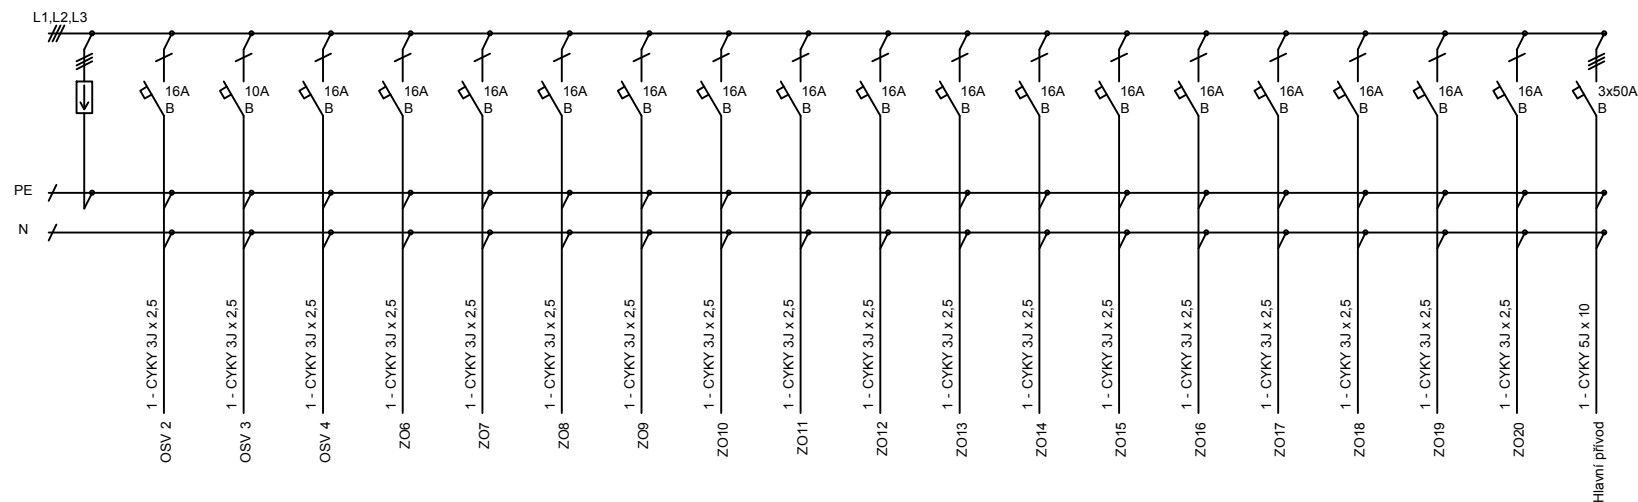

Rozvaděč HR 2.1

LEGENDA

JISTIČ

- ZO7 ZÁSUVKOVÝ OBVOD 7
- ZO14 ZÁSUVKOVÝ OBVOD 14
- SVO2 SVĚTELNÝ OBVOD 2
- SVO3 SVĚTELNÝ OBVOD 3

Rozvaděč HR 2.2

OBOR	KATEDRA	JMÉNO STUDENTA	
C	K125	MICHAL KLETEČKA	
ROČNÍK	VYUČUJÍCÍ		
4.	doc. Ing. Bohumír Gortík, CSc.		
AKCE :	ZŠ MAZURSKÁ 2.NP		
OBSAH :	VÝKRES ROZVADĚČŮ		
	FORMÁT	A4	
	MĚŘÍTKO		
	Č. VÝKR.	5	