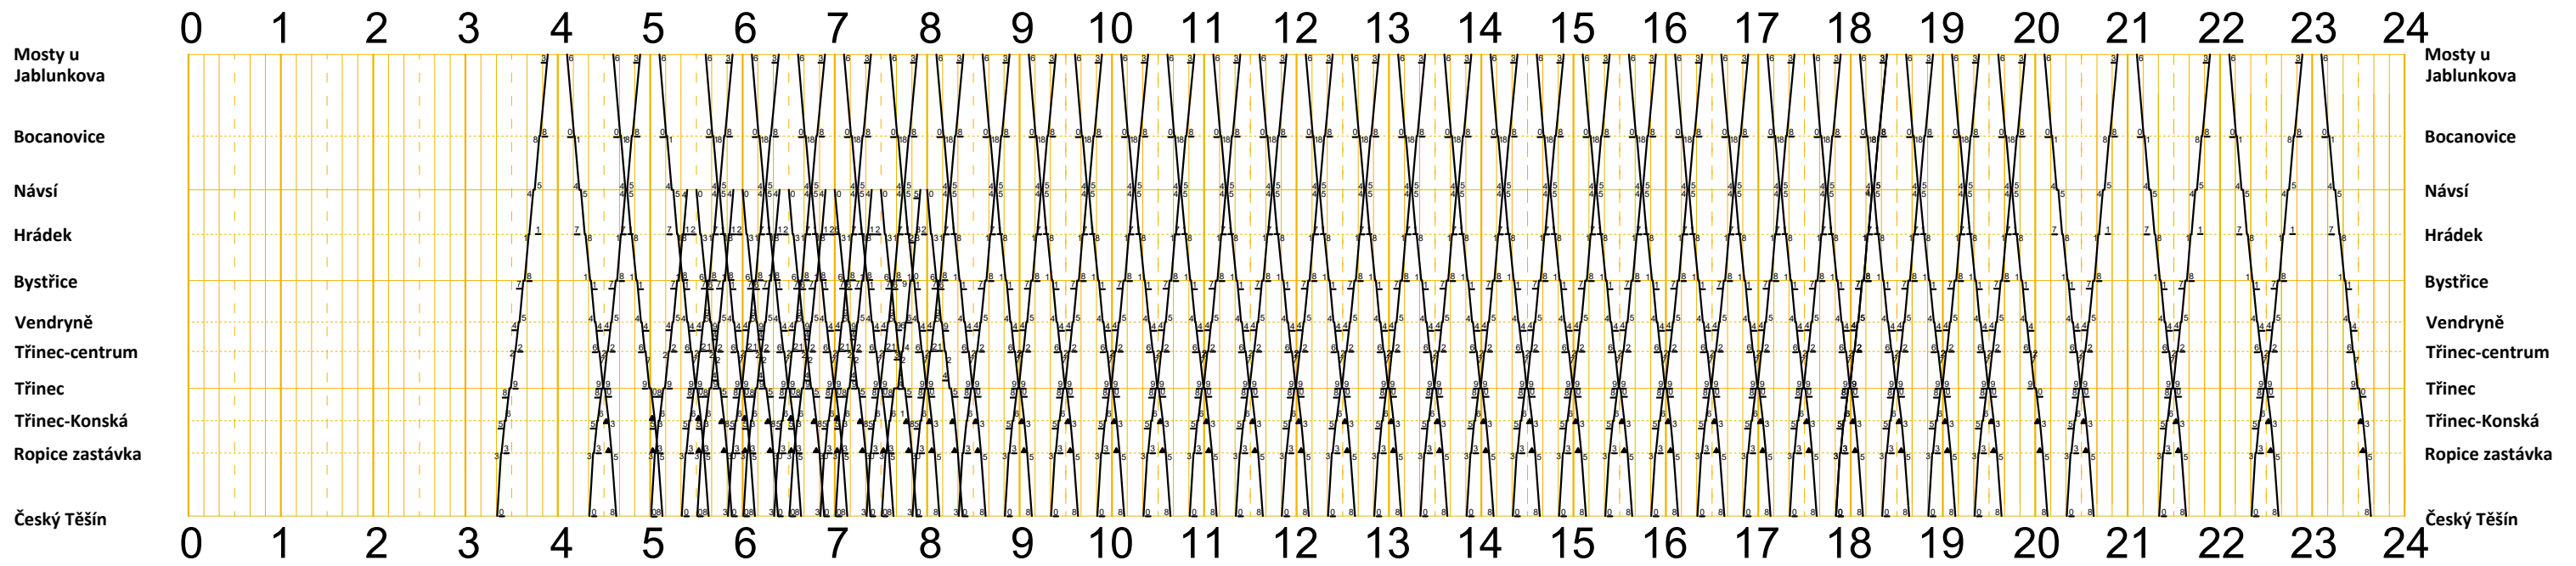

Grafikon vlakové dopravy linky S2

Název přílohy:	Grafikon vlakové dopravy linky S2		 ČESKÉ VYSOKÉ UČENÍ TECHNICKÉ V PRAZE Fakulta dopravní
Název práce:	Koordinace jízdních řádů mezi železniční a autobusovou dopravou na Jablunkovsku		
Jméno:	Marek Cymorek	Akademický rok: 2017/2018	Měřítko: -
			Číslo výkresu: 3