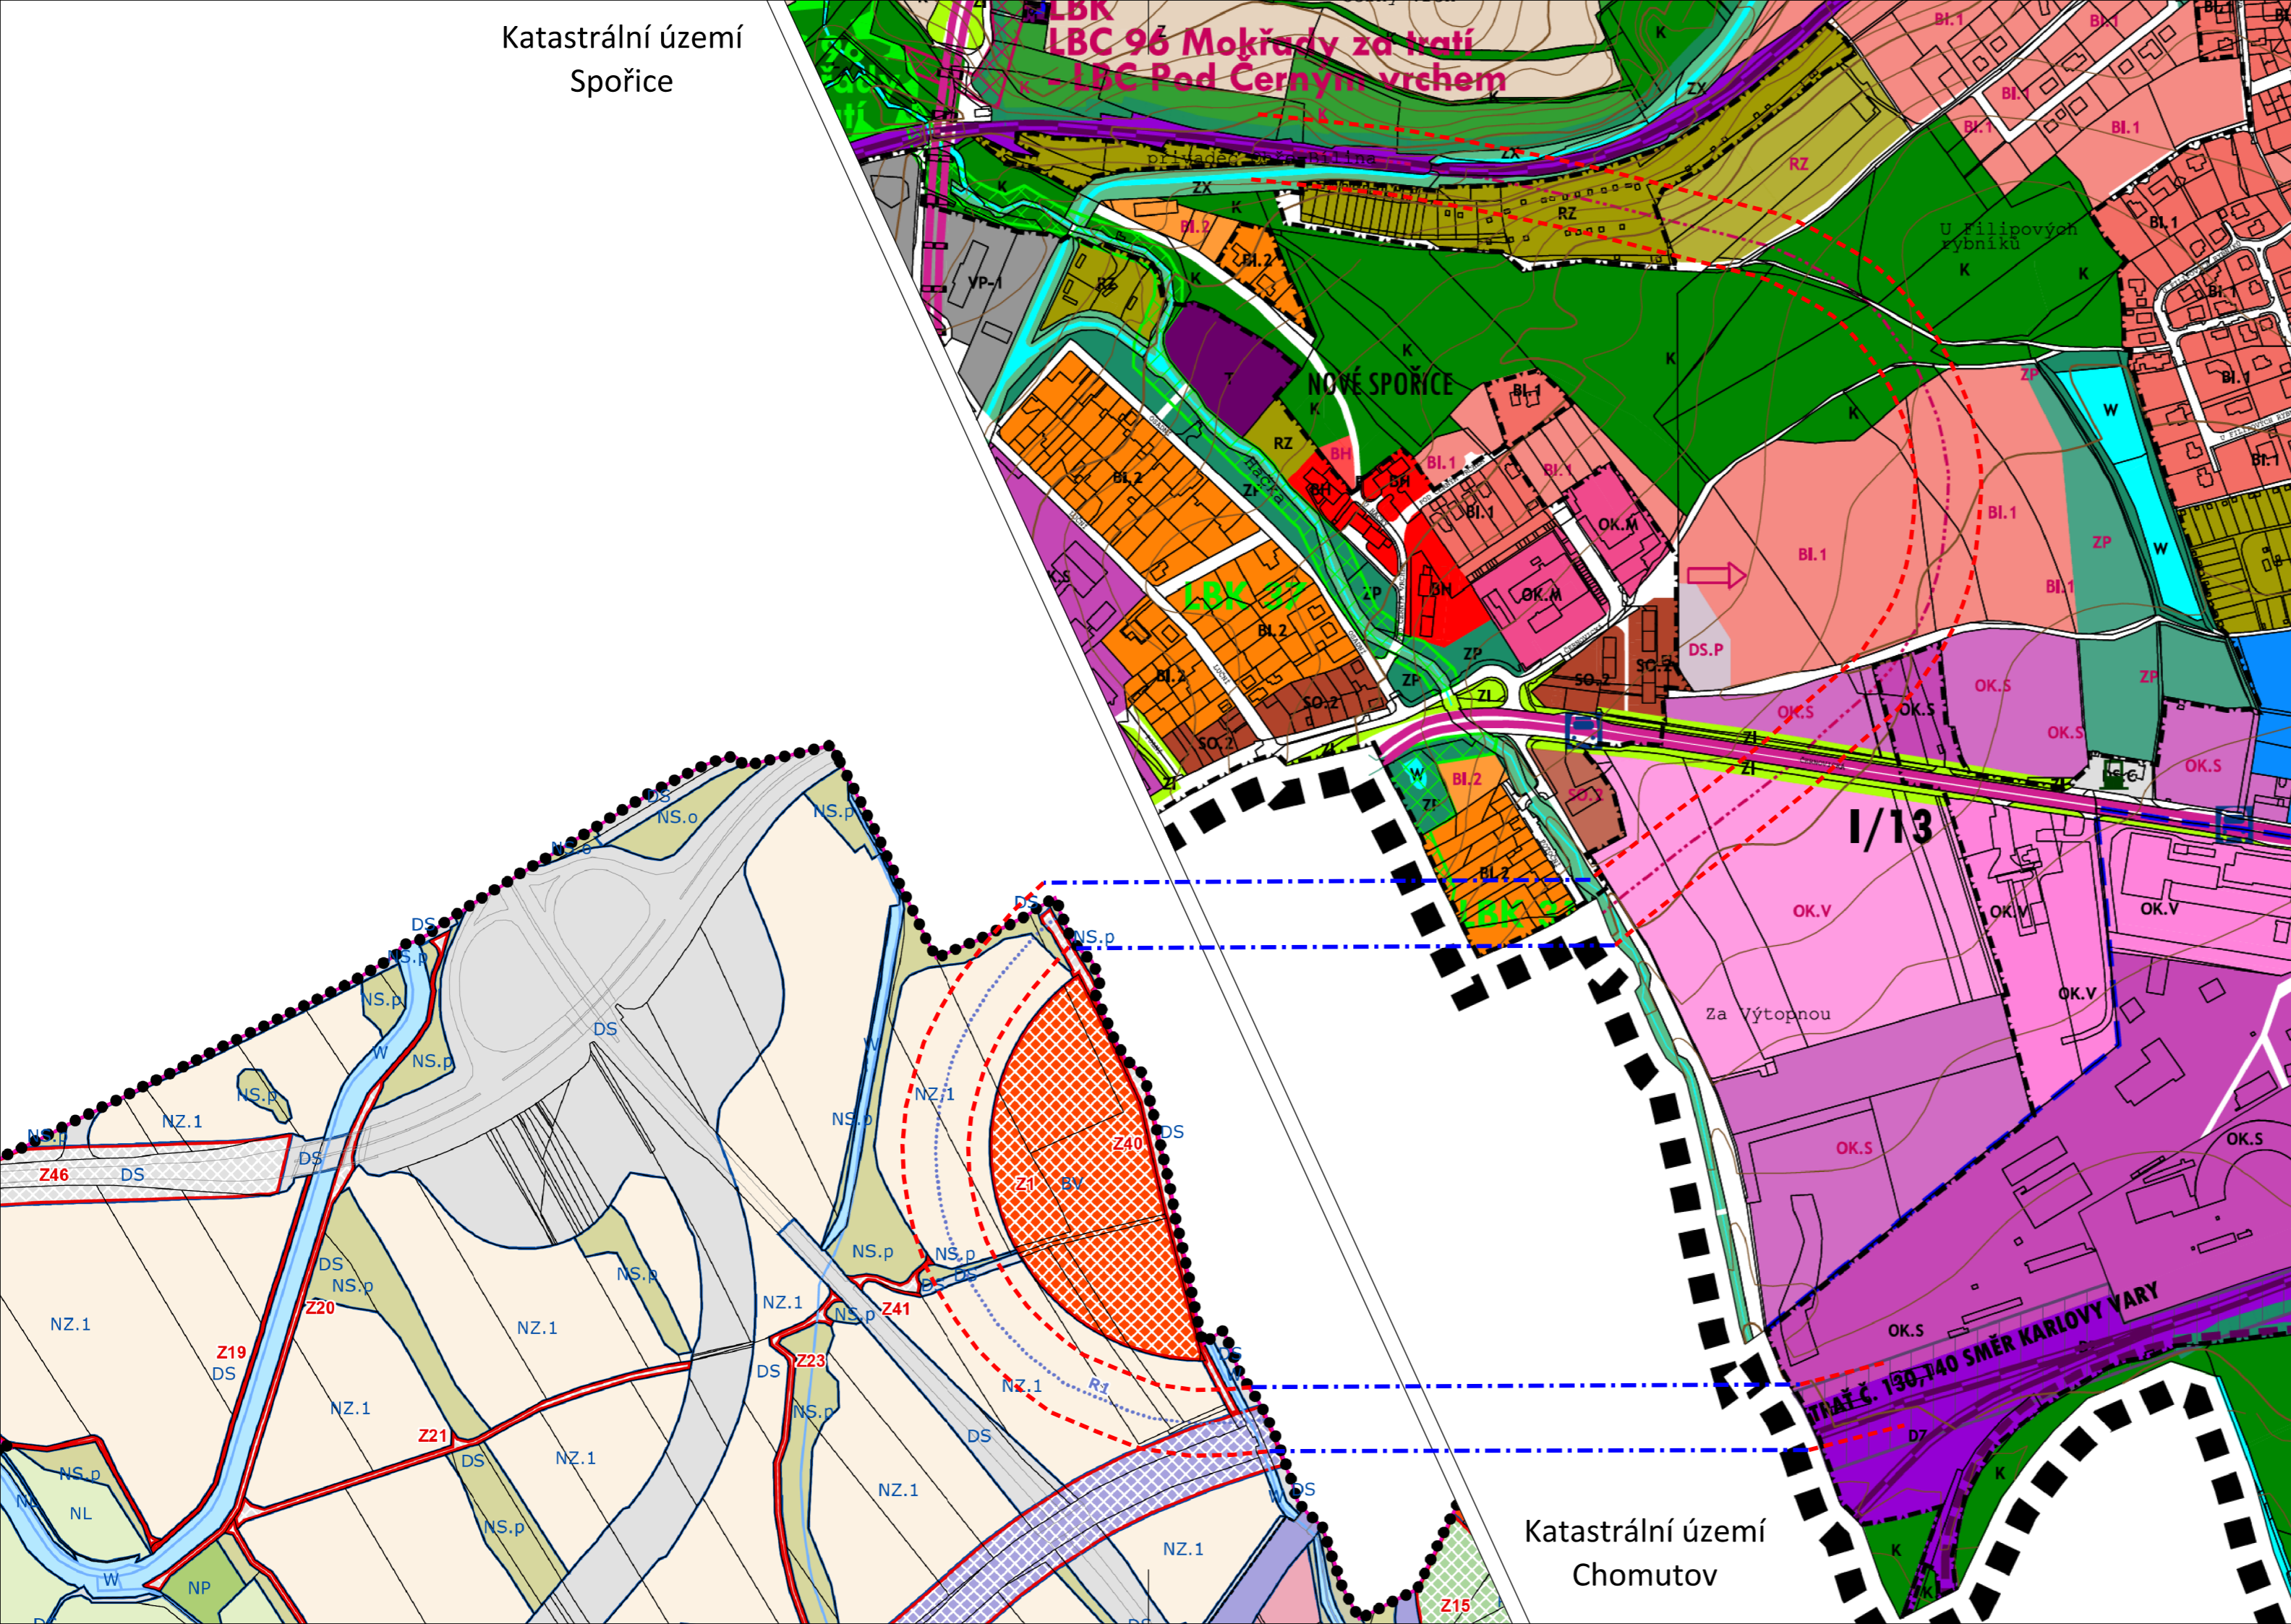

Katastrální území  
Spořice

LEGENDA

-  Zvýraznění územní rezervy
-  Přejchod mezi katastrálními územími

ČESKÉ VYSOKÉ UČENÍ TECHNICKÉ V PRAZE  
FAKULTA DOPRAVNÍ

JTSK Bpv

VYPRACOVAL: SM-Projekt spol s.r.o. OBJEDNAL: Zastupitelstvo obce Spořice  
VYPRACOVAL: Agora Studio OBJEDNAL: Úsek územního plánování Odboru rozvoje a investic Magistrátu města Chomutova

OBSAH  
Rekonstrukce žst. Chomutov

MĚŘÍTKO 1:5 000

DATUM 04/2018

POČET FORMÁTŮ 3xA4

NÁZEV PŘÍLOHY  
Urbanistická koncepce - přeložka  
TÚ Chomutov - Černovice u Chomutova

ČÍSLO PŘÍLOHY  
16