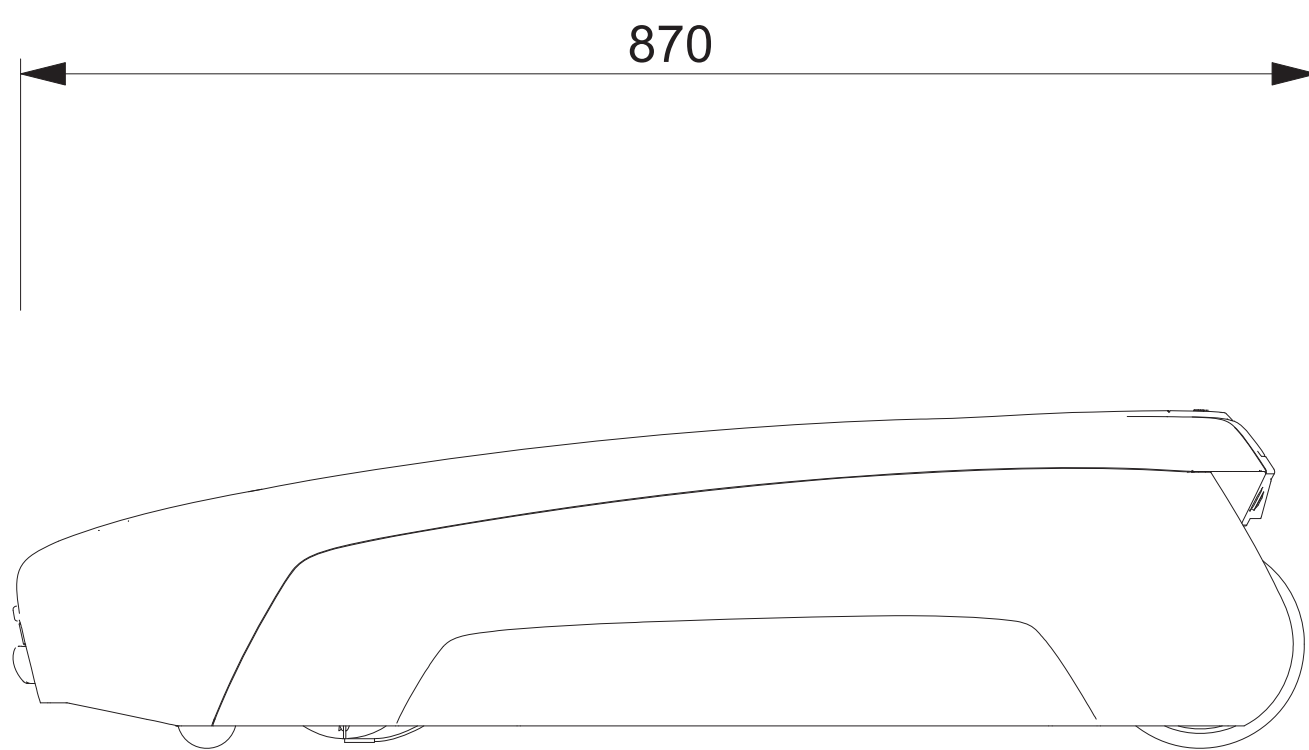

Robotická vřetenová sekačka

Tento typ stroje v sobě kombinuje kladné vlastnosti běžné vřetenové sekačky, jako je např. precizní a nízký stříh s nízkým náparem na trávník a vlastnosti robotické sekačky, která uživateli šetří čas, který musí trávit na zahradě.

karoserie sekačky uchycena na kovové šasi

870

490

223