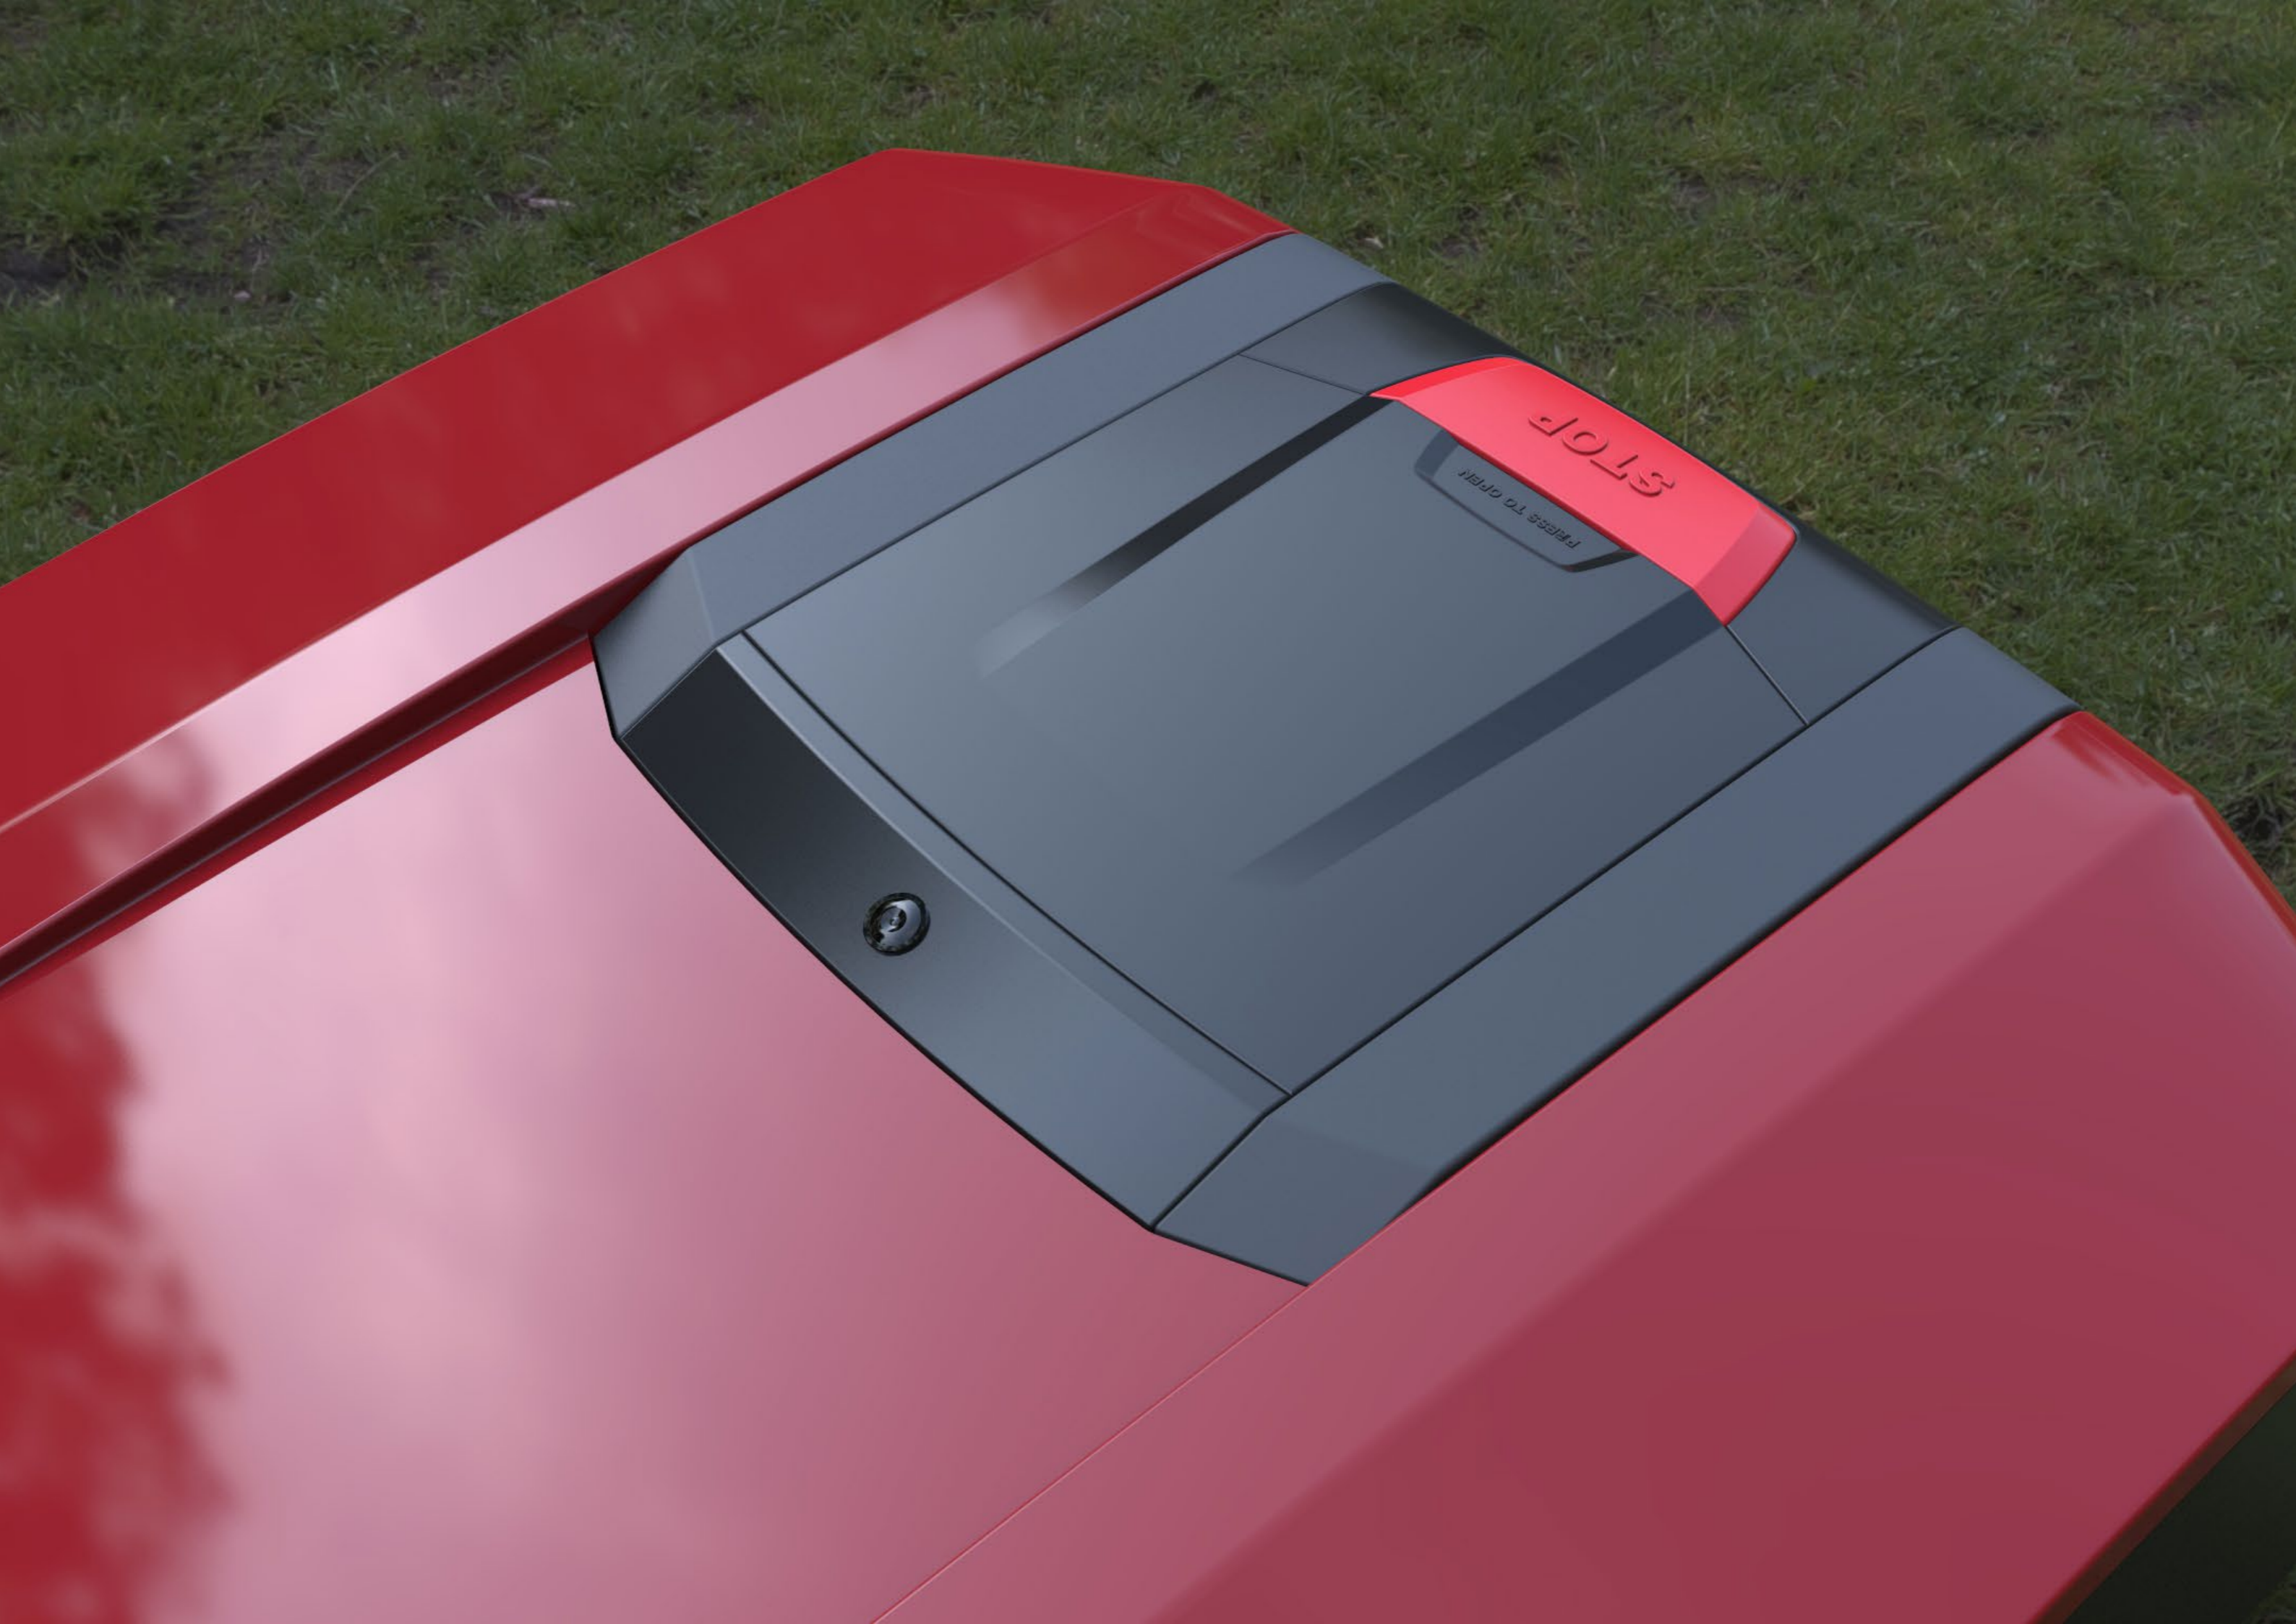

Robotická vřetenová sekačka

Tento typ stroje v sobě kombinuje kladné vlastnosti běžné vřetenové sekačky, jako je např. precizní a nízký stříh s nízkým náparem na trávník a vlastnosti robotické sekačky, která uživateli šetří čas, který musí trávit na zahradě.

Navíc sekačka umožňuje sběr trávy díky sběrnému koši a automatickému výhozovému mechanismu. Díky tomu je schopna dosáhnout kvality špičkového anglického trávníku či golfového greenu, jaké by běžné robotické sekačky, které trávu mulčují, nebyly schopny dosáhnout.

karoserie sekačky uchycena na kovové šasi

870

490

223