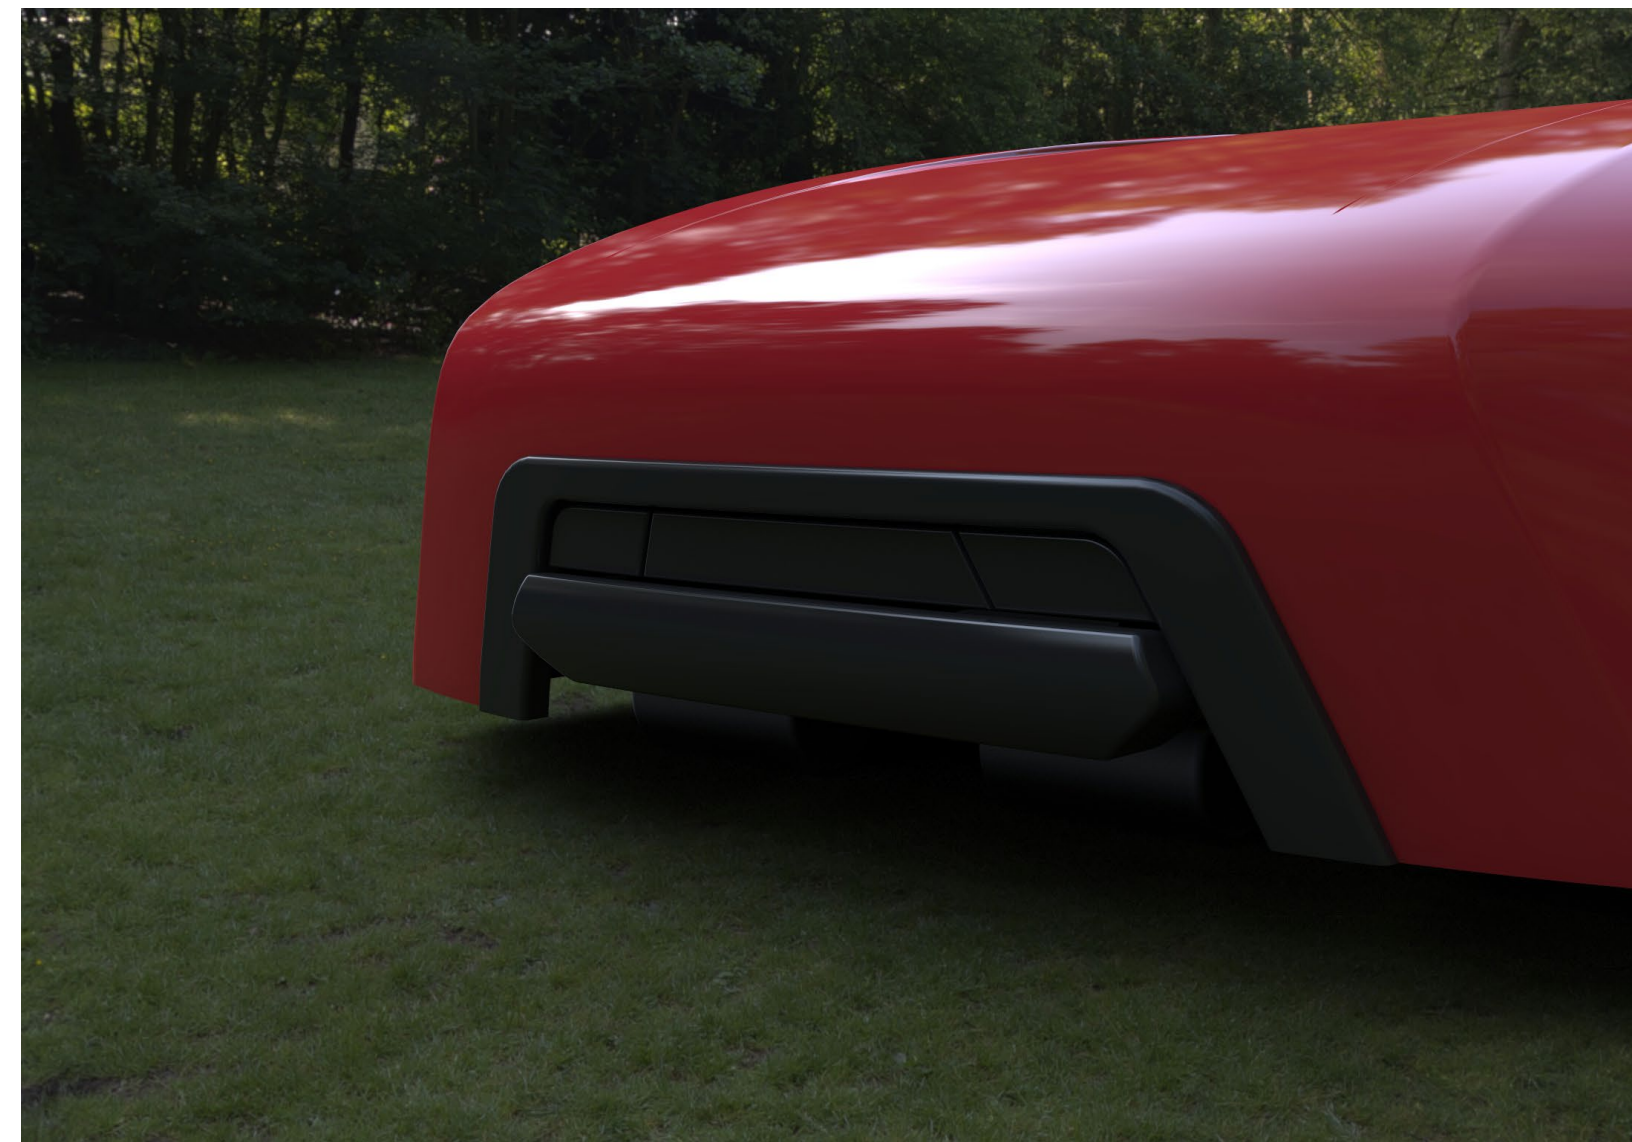

Robotická vřetenová sekačka

Tento typ stroje v sobě kombinuje kladné vlastnosti běžné vřetenové sekačky, jako je např. precizní a nízký stříh s nízkým náparem na trávník a vlastnosti robotické sekačky, která uživateli šetří čas, který musí trávit na zahradě.

Navíc sekačka umožňuje sběr trávy díky sběrnému koši a automatickému výhozovému mechanismu. Díky tomu je schopna dosáhnout kvality špičkového anglického trávníku či golfového greenu, jaké by běžné robotické sekačky, které trávu mulčují, nebyly schopny dosáhnout.

karoserie sekačky uchycena na kovové šasi

870

490

223