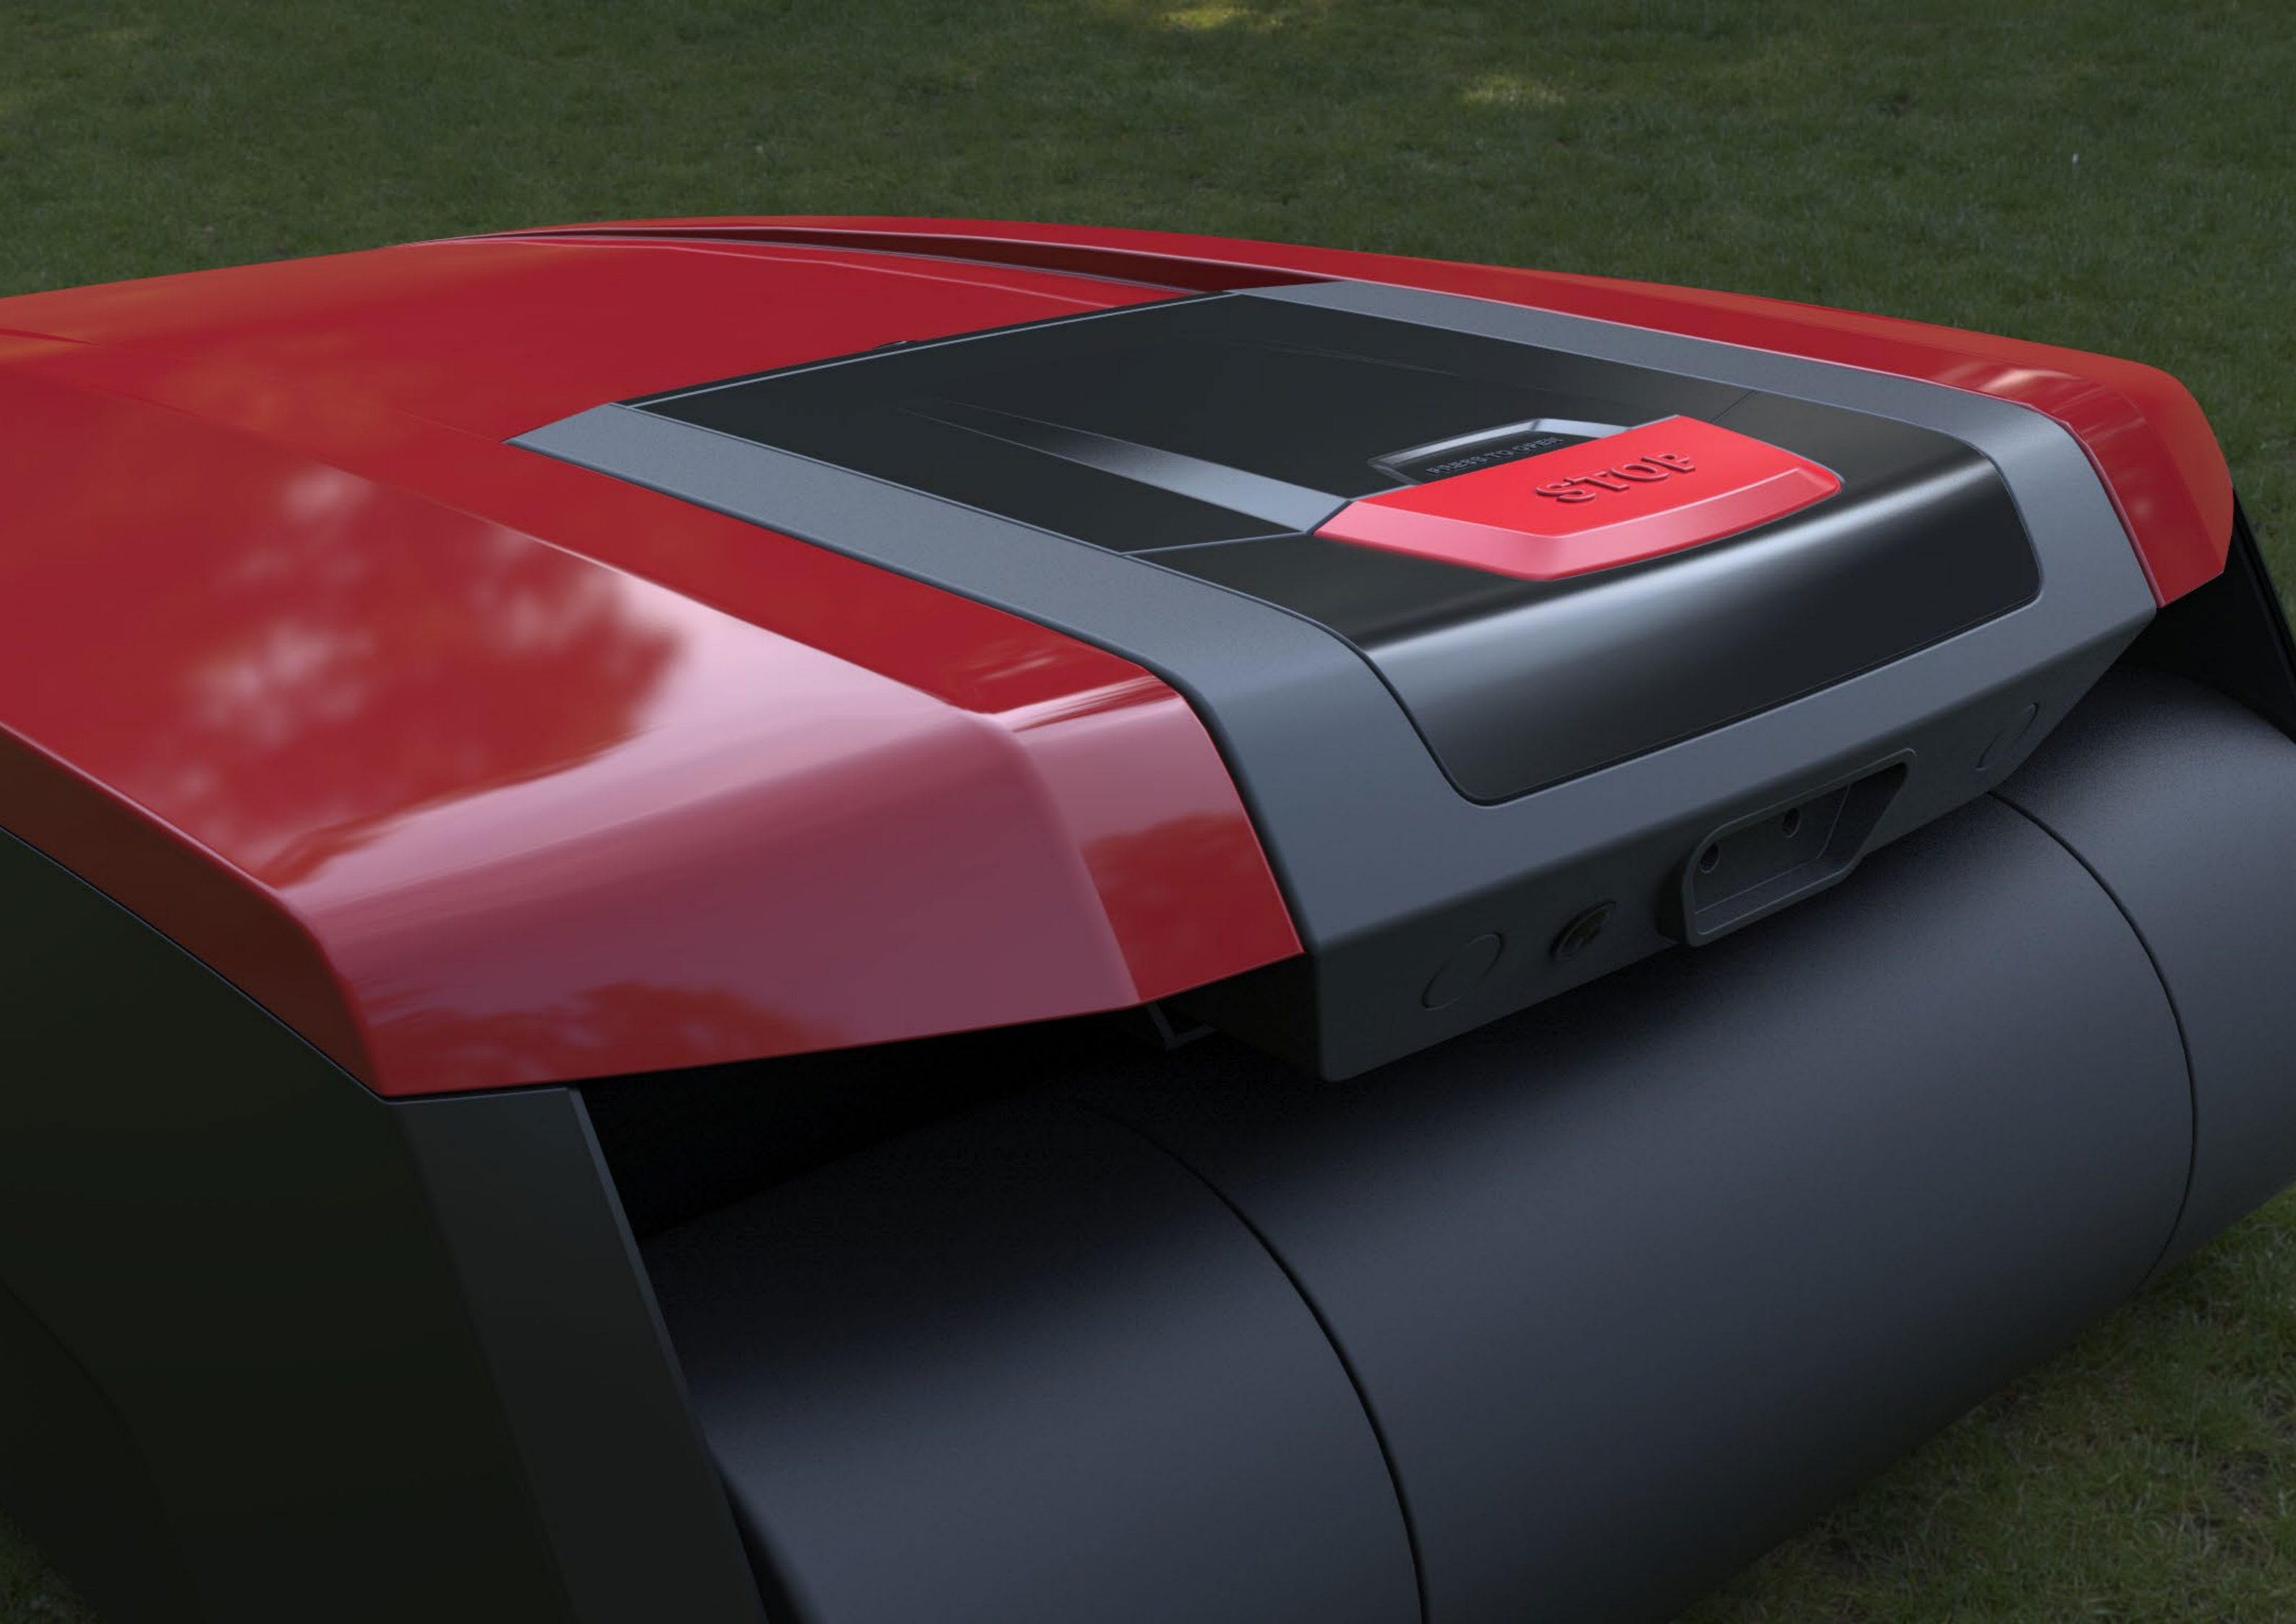

Robotická vřetenová sekačka

Tento typ stroje v sobě kombinuje kladné vlastnosti běžné vřetenové sekačky, jako je např. precizní a nízký stříh s nízkým náparem na trávník a vlastnosti robotické sekačky, která uživateli šetří čas, který musí trávit na zahradě.

Navíc sekačka umožňuje sběr trávy díky sběrnému koši a automatickému výhozovému mechanismu. Díky tomu je schopna dosáhnout kvality špičkového anglického trávníku či golfového greenu, jaké by běžné robotické sekačky, které trávu mulčují, nebyly schopny dosáhnout.

karoserie sekačky uchycena na kovové šasi

870

490

223