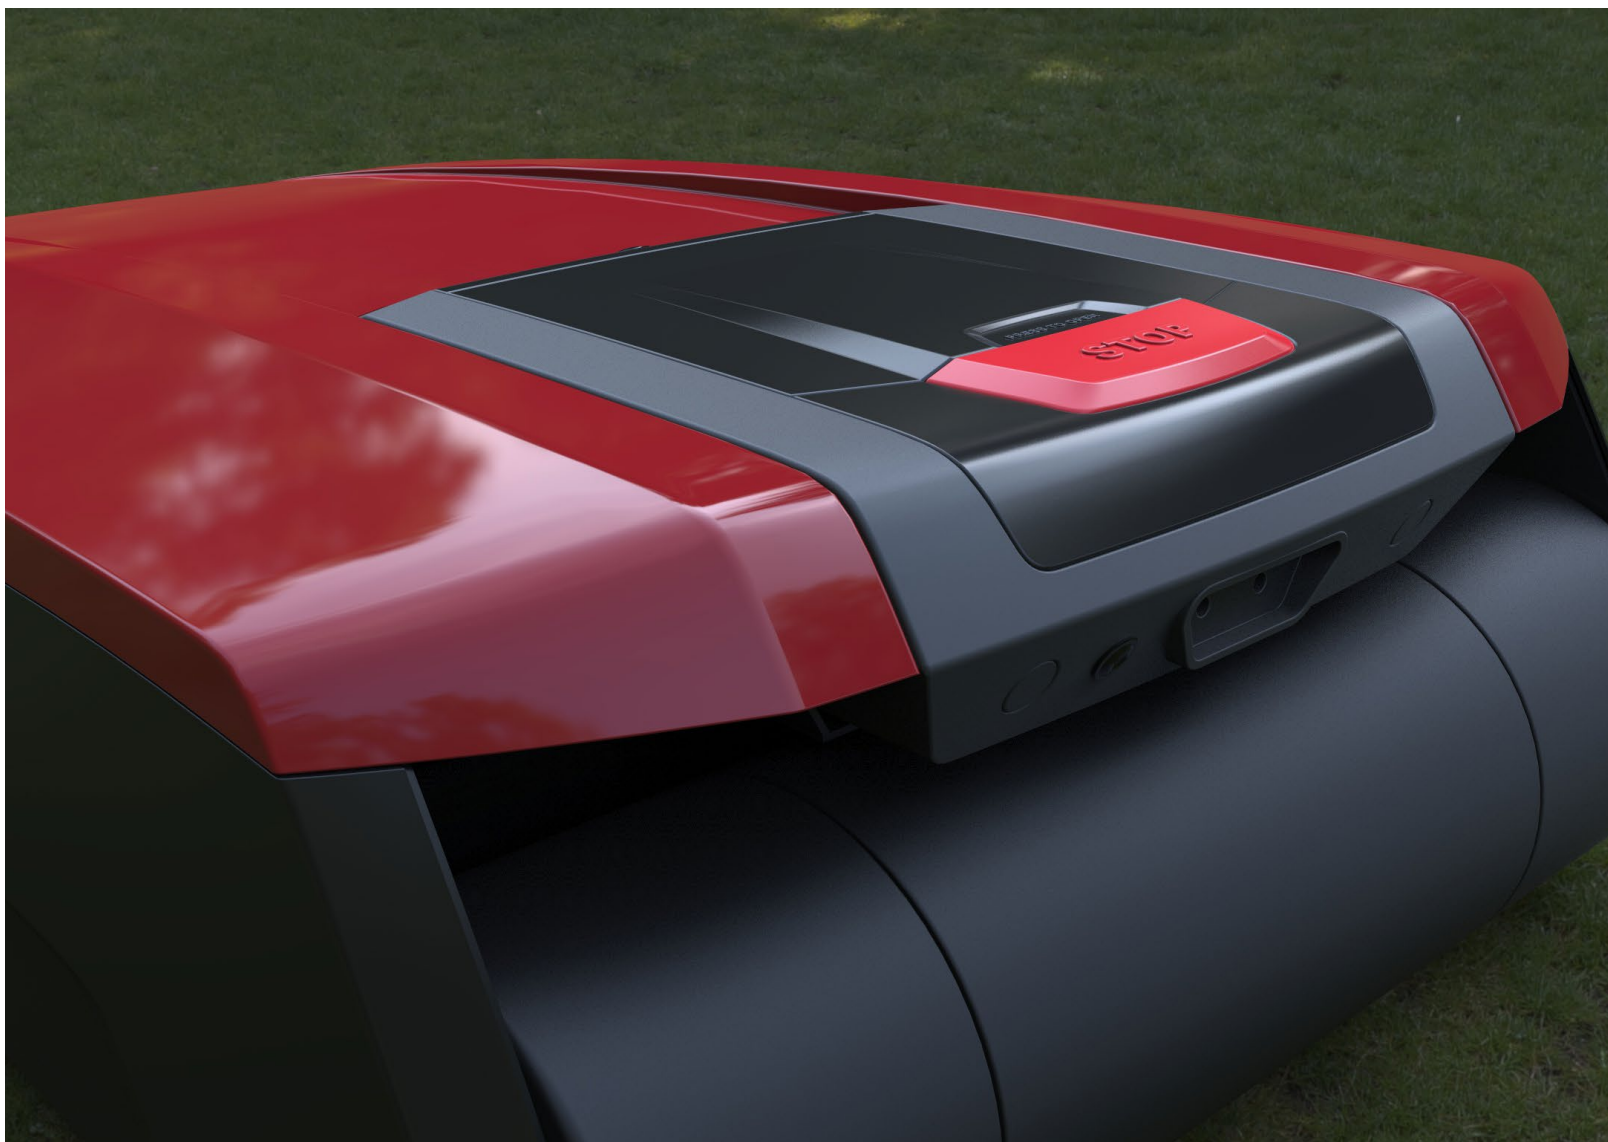

Robotická vřetenová sekačka

Tento typ stroje v sobě kombinuje kladné vlastnosti běžné vřetenové sekačky, jako je např. precizní a nízký stříh s nízkým náparem na trávník a vlastnosti robotické sekačky, která uživateli šetří čas, který musí trávit na zahradě.

Navíc sekačka umožňuje sběr trávy díky sběrnému koši a automatickému výhozovému mechanismu. Díky tomu je schopna dosáhnout kvality špičkového anglického trávníku či golfového greenu, jaké by běžné robotické sekačky, které trávu mulčují, nebyly schopny dosáhnout.