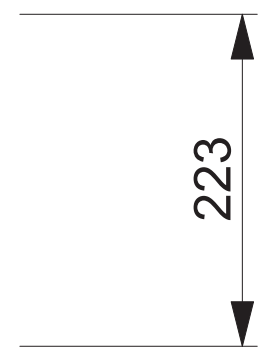

karoserie sekačky uchycena na kovové šasi

870

490

223