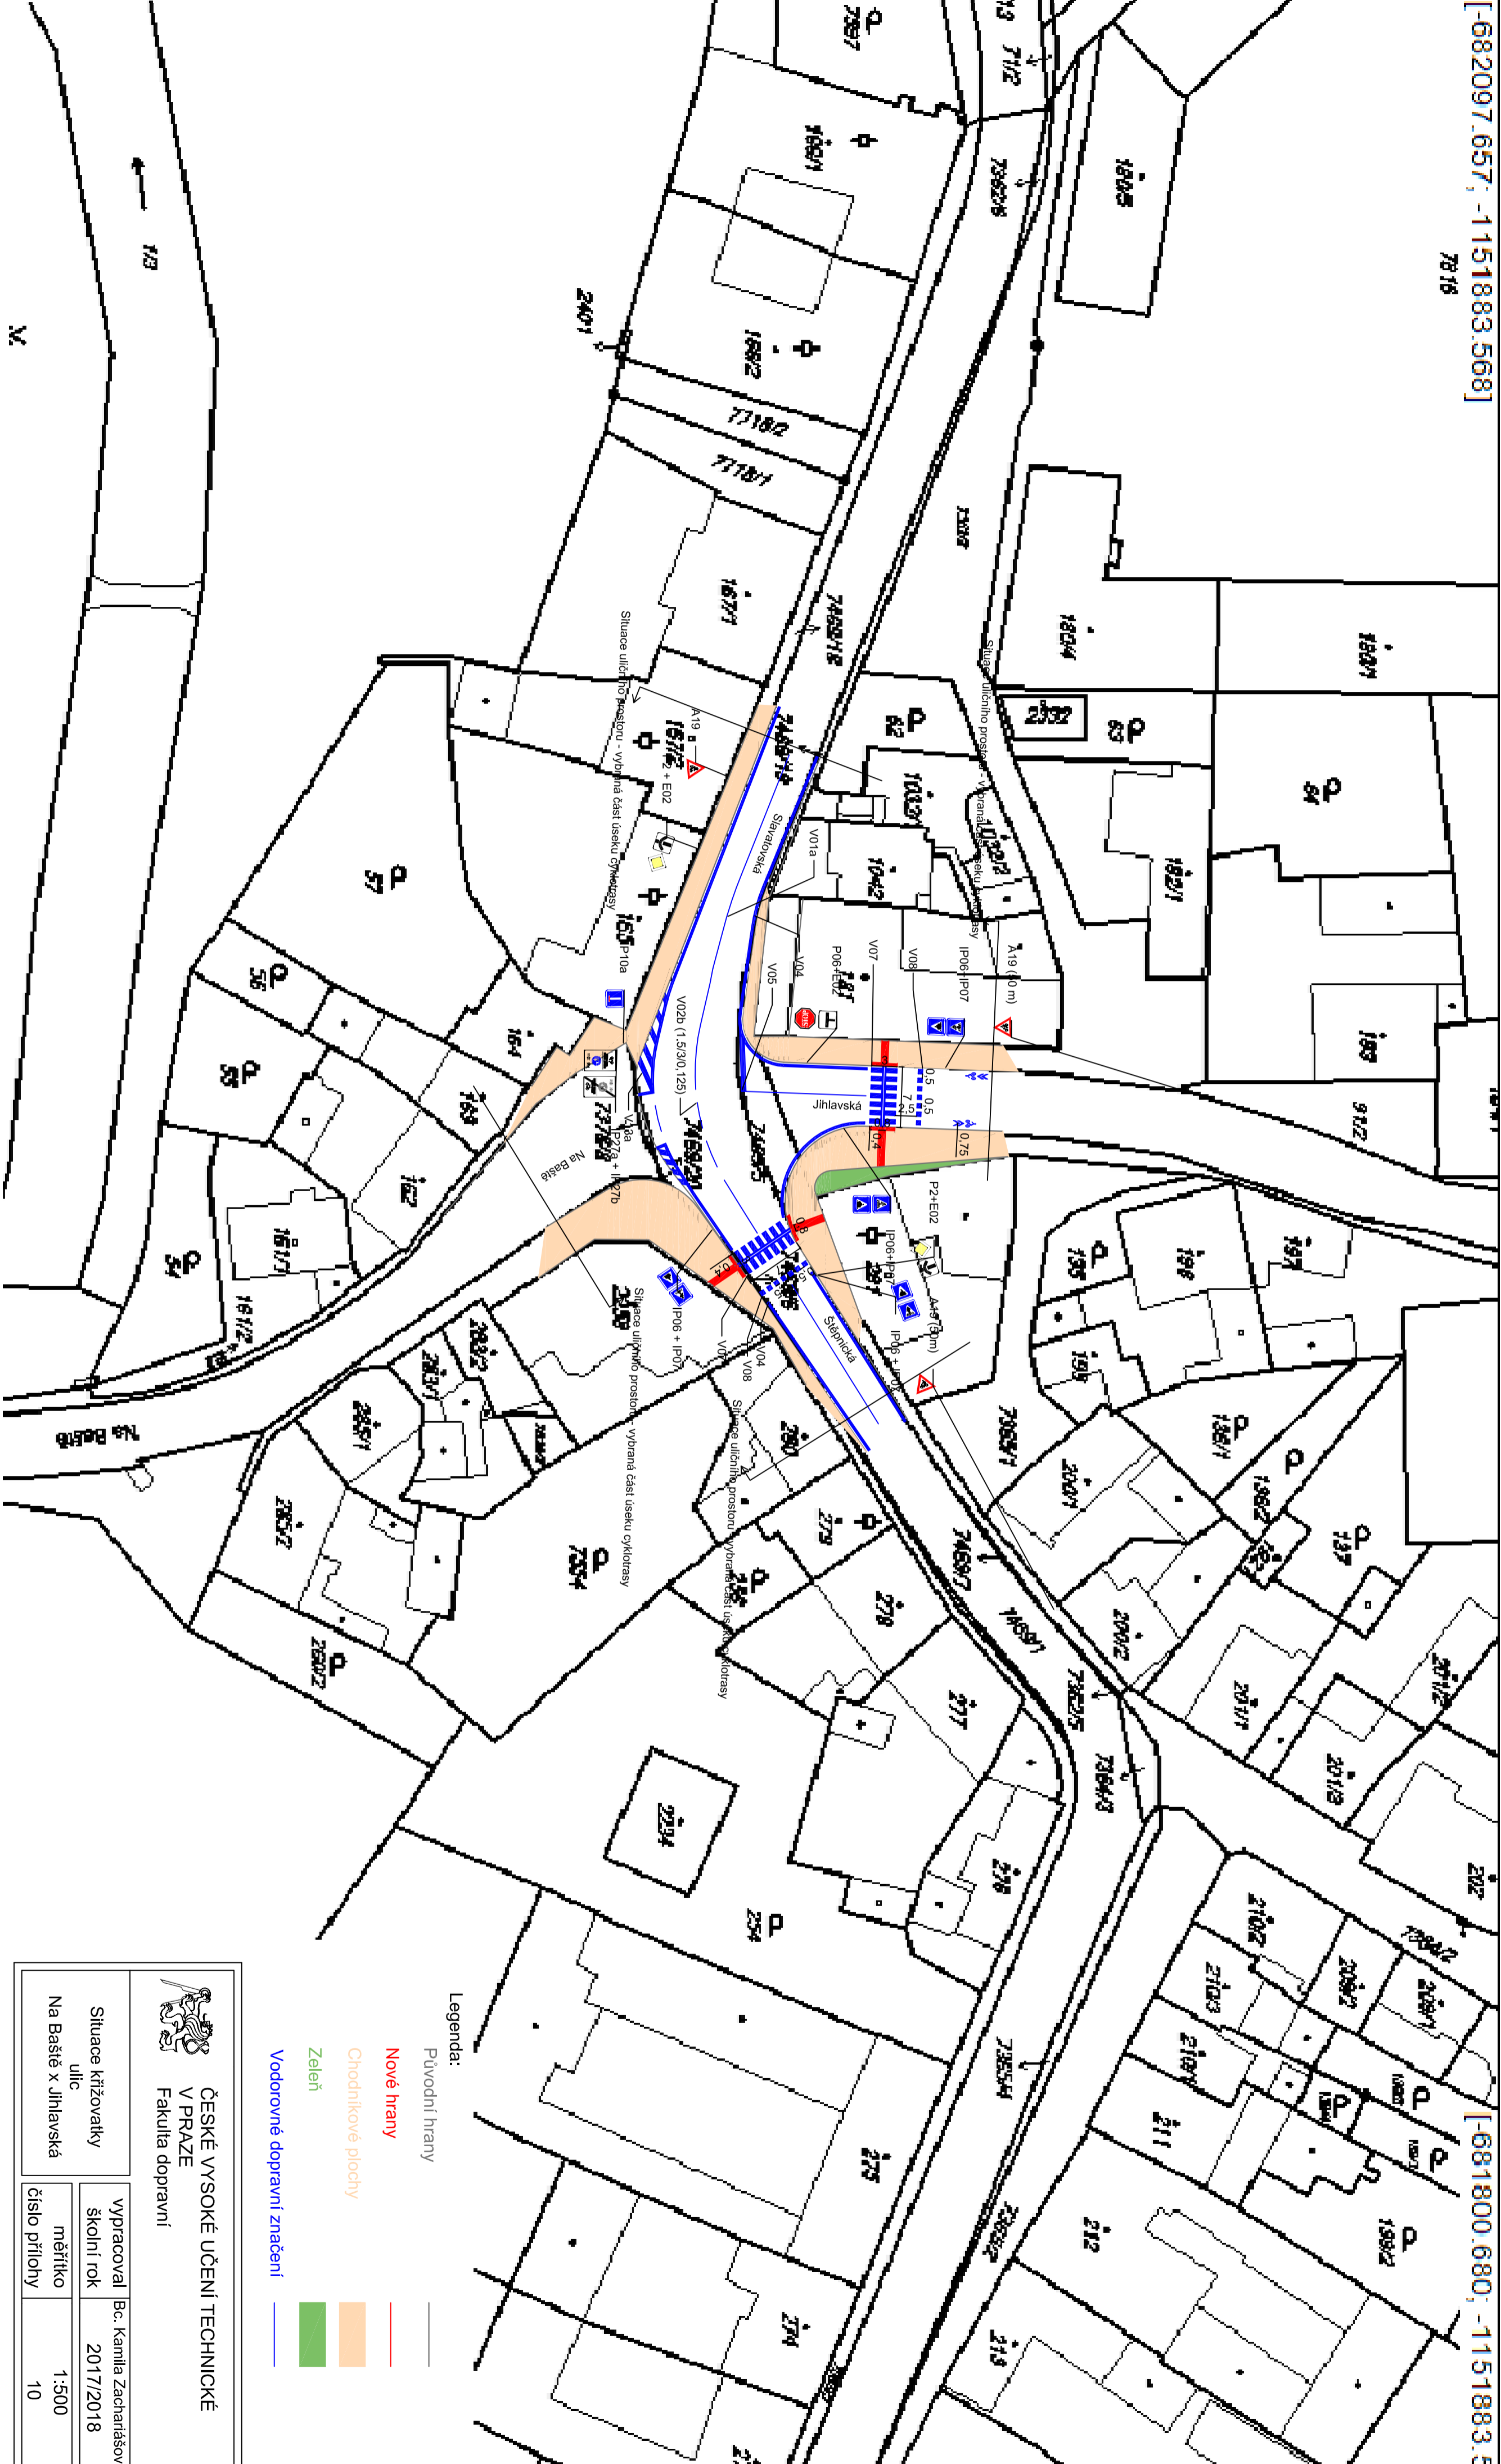

[-682097.657; -1151883.568]

7816

[-681800.680; -1151883.5

- Legenda:
- Původní hrany —
 - Nové hrany —
 - Chodníkové plochy —
 - Zeleň —
 - Vodorovné dopravní značení —

 <p>ČESKÉ VYSOKÉ UČENÍ TECHNICKÉ V PRAZE Fakulta dopravní</p>	
Situace křížovatký ulice Na Baště x Jihlavská	Vypracoval Bc. Kamilla Zachariášová školní rok 2017/2018
měřítko 1:500 číslo přílohy 10	