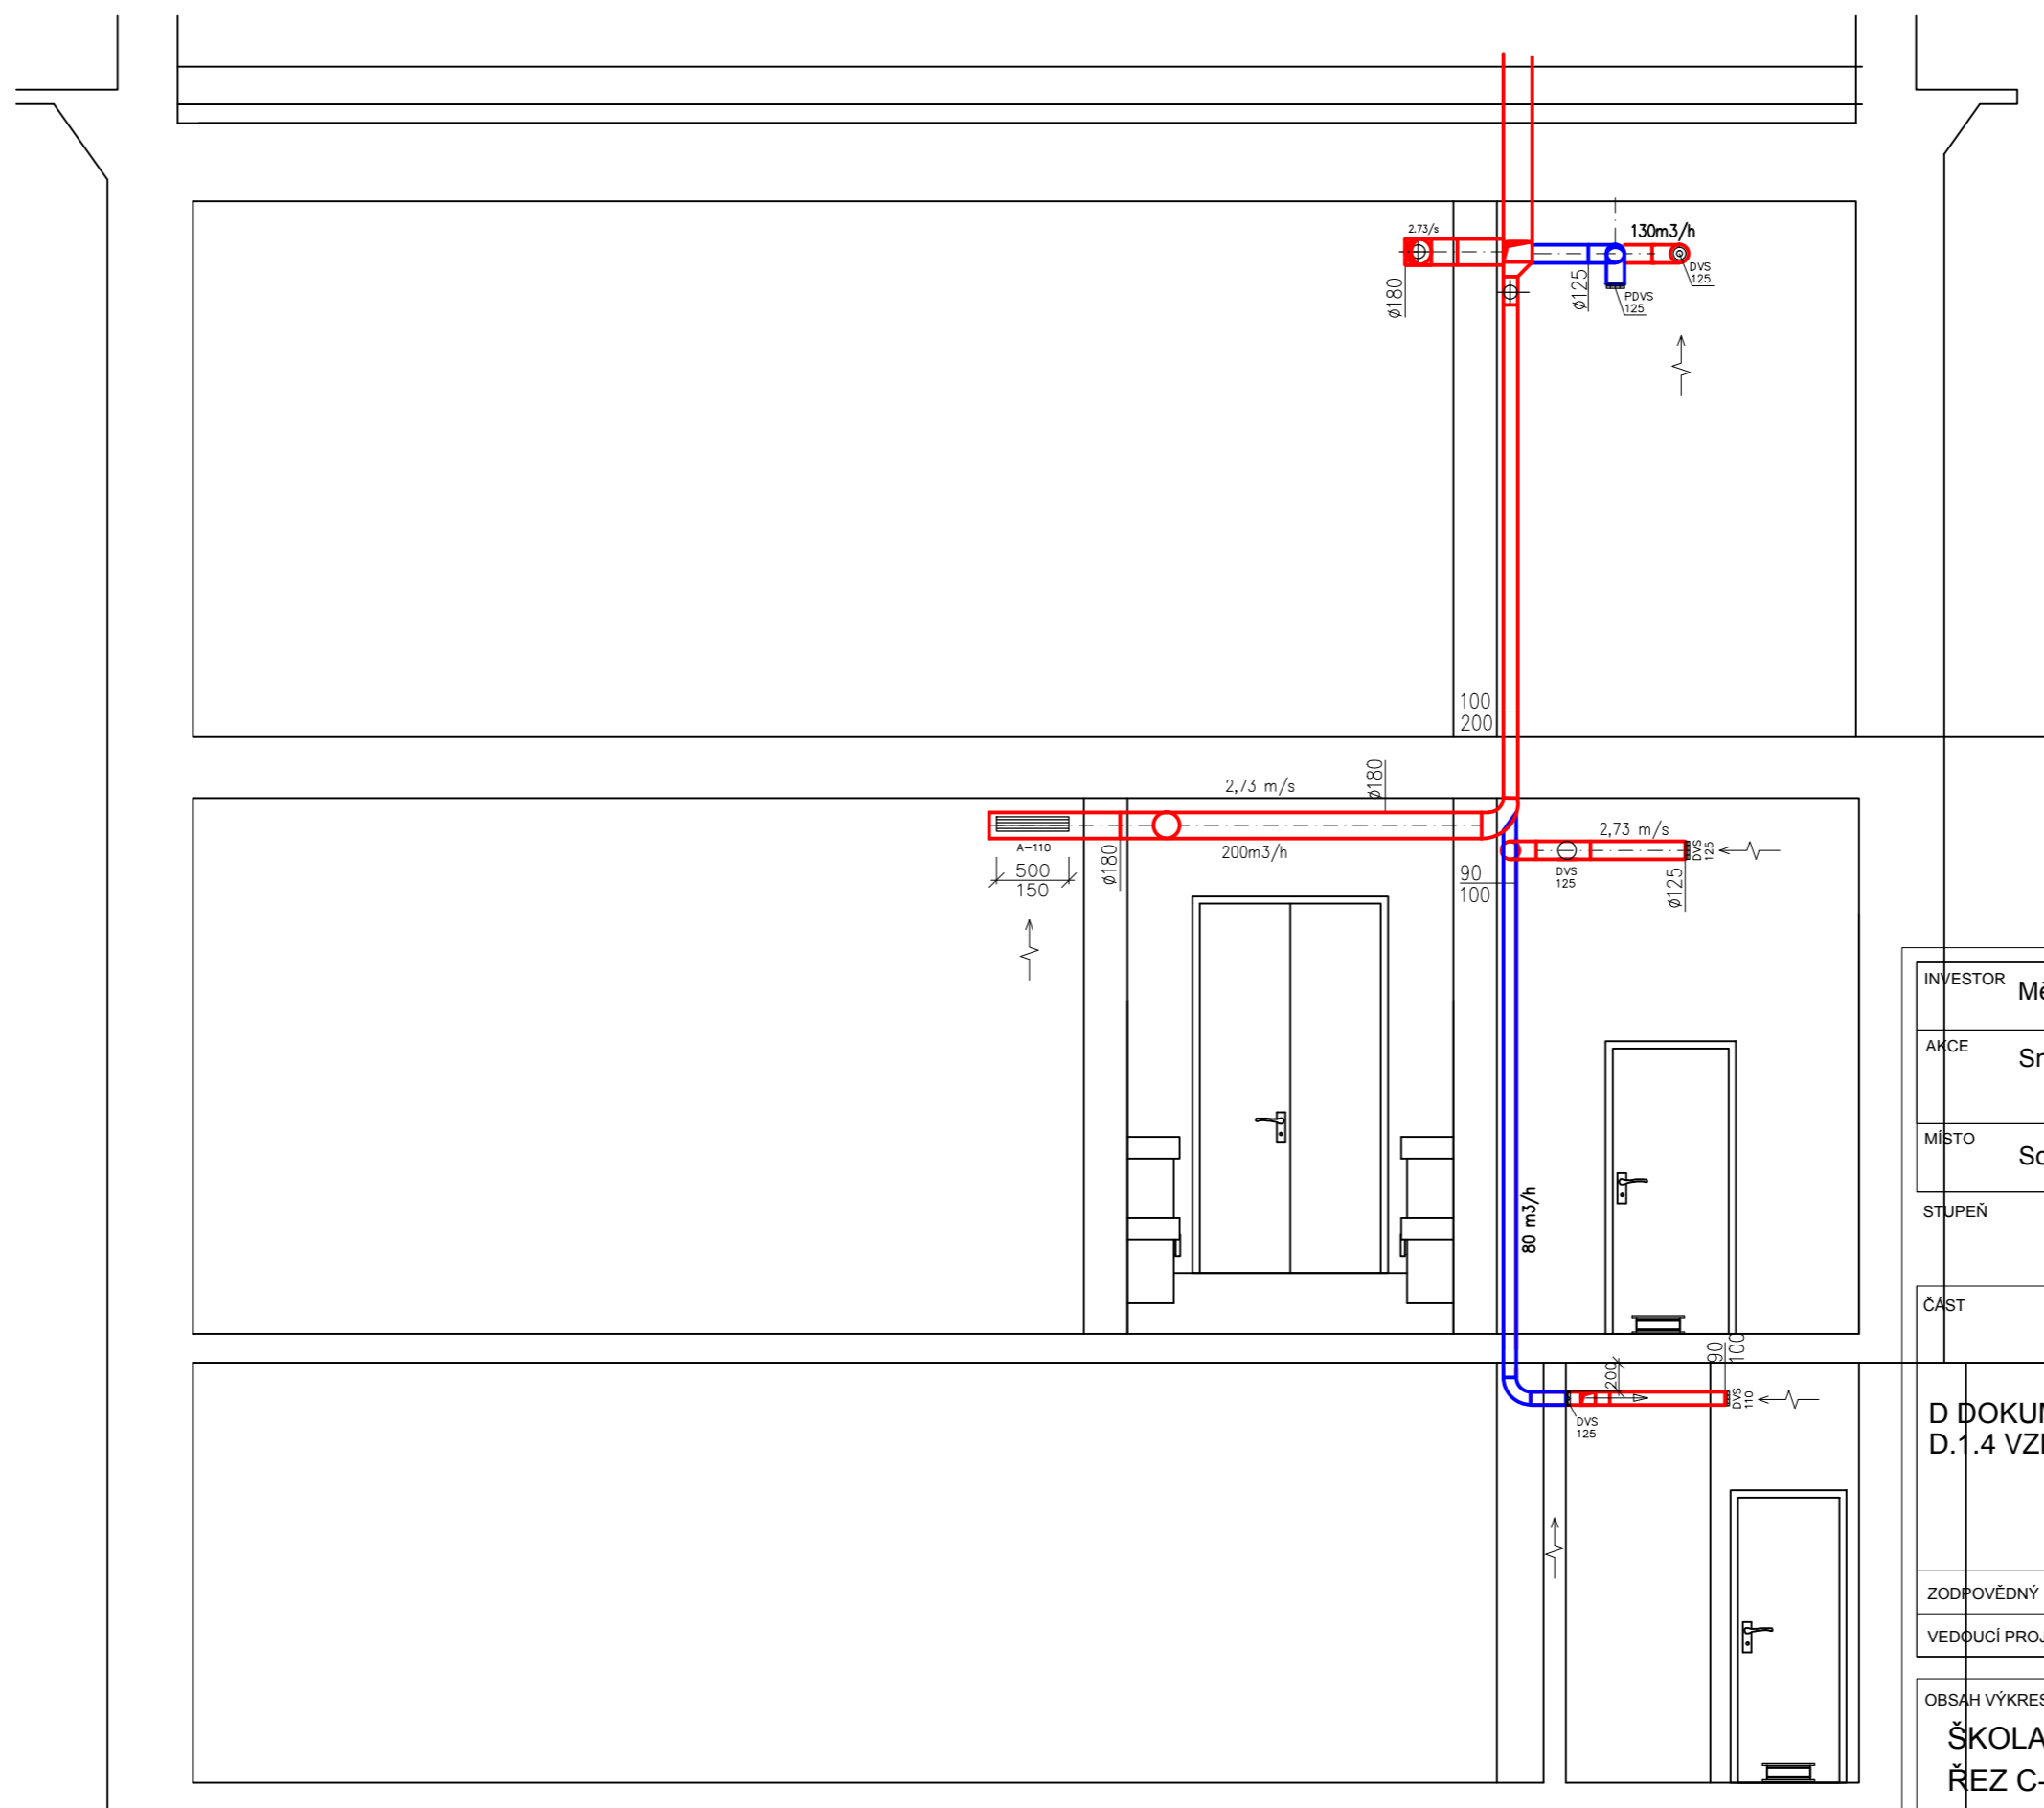

C

D

INVESTOR	Město Jičín, Žižkovo náměstí 18, Valdické Předměstí, 506 01 Jičín, IČO: 00271632		
AKCE	Snížení energetické náročnosti základní a praktické školy, Jičín		
MÍSTO	Soudná 12, 506 01 Jičín		
STUPEŇ	Dokumentace pro stavební povolení		
ČÁST	D DOKUMENTACE OBJEKTŮ D.1.4 VZDUCHOTECHNIKA		
ZODPOVĚDNÝ PROJEKTANT	Barbara Lampová	VYPRACOVAL	Barbara Lampová
VEDOUcí PROJEKTANT	Barbara Lampová	KRESLIL	Barbara Lampová
OBSAH VÝKRESU	Č. ZAKÁZKY	123/2016	PARE
	DATUM	FORMÁT 12x14 MĚŘÍTKO	
ŠKOLA ŘEZ C-C NUCENÉ VĚTRÁNÍ	05/2016	1:50	D.1.4. 10