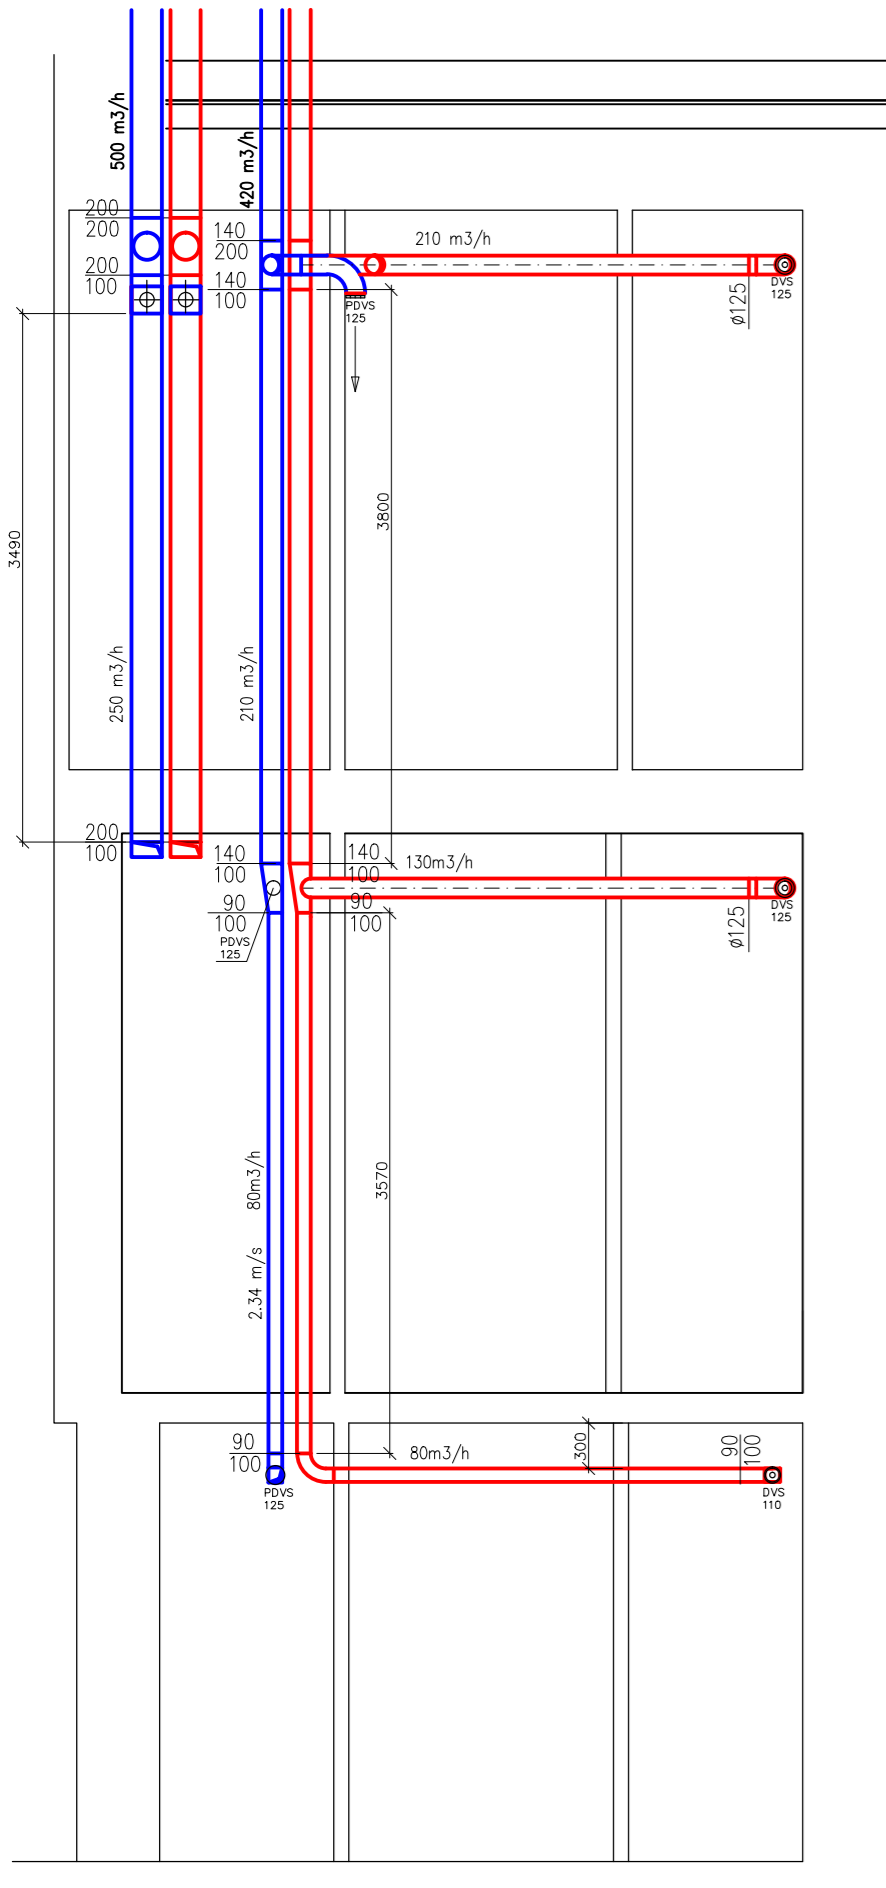

C

D

INVESTOR	Město Jičín, Žižkovo náměstí 18, Valdické Předměstí, 506 01 Jičín, IČO: 00271632		
AKCE	Snížení energetické náročnosti základní a praktické školy, Jičín		
MÍSTO	Soudná 12, 506 01 Jičín		
STUPEŇ	Dokumentace pro stavební povolení		
ČÁST	D DOKUMENTACE OBJEKTŮ D.1.4 VZDUCHOTECHNIKA		
ZODPOVĚDNÝ PROJEKTANT	Barbara Lampová	VYPRACOVAL	Barbara Lampová
VEDOUcí PROJEKTANT	Barbara Lampová	KRESLIL	Barbara Lampová
OBSAH VÝKRESU	Č. ZAKÁZKY	123/2016	PARE
	DATUM	FORMÁT 12x14 MĚŘÍTKO	
ŠKOLA ŘEZ C-C NUCENÉ VĚTRÁNÍ	05/2016	1:50	D.1.4. 10