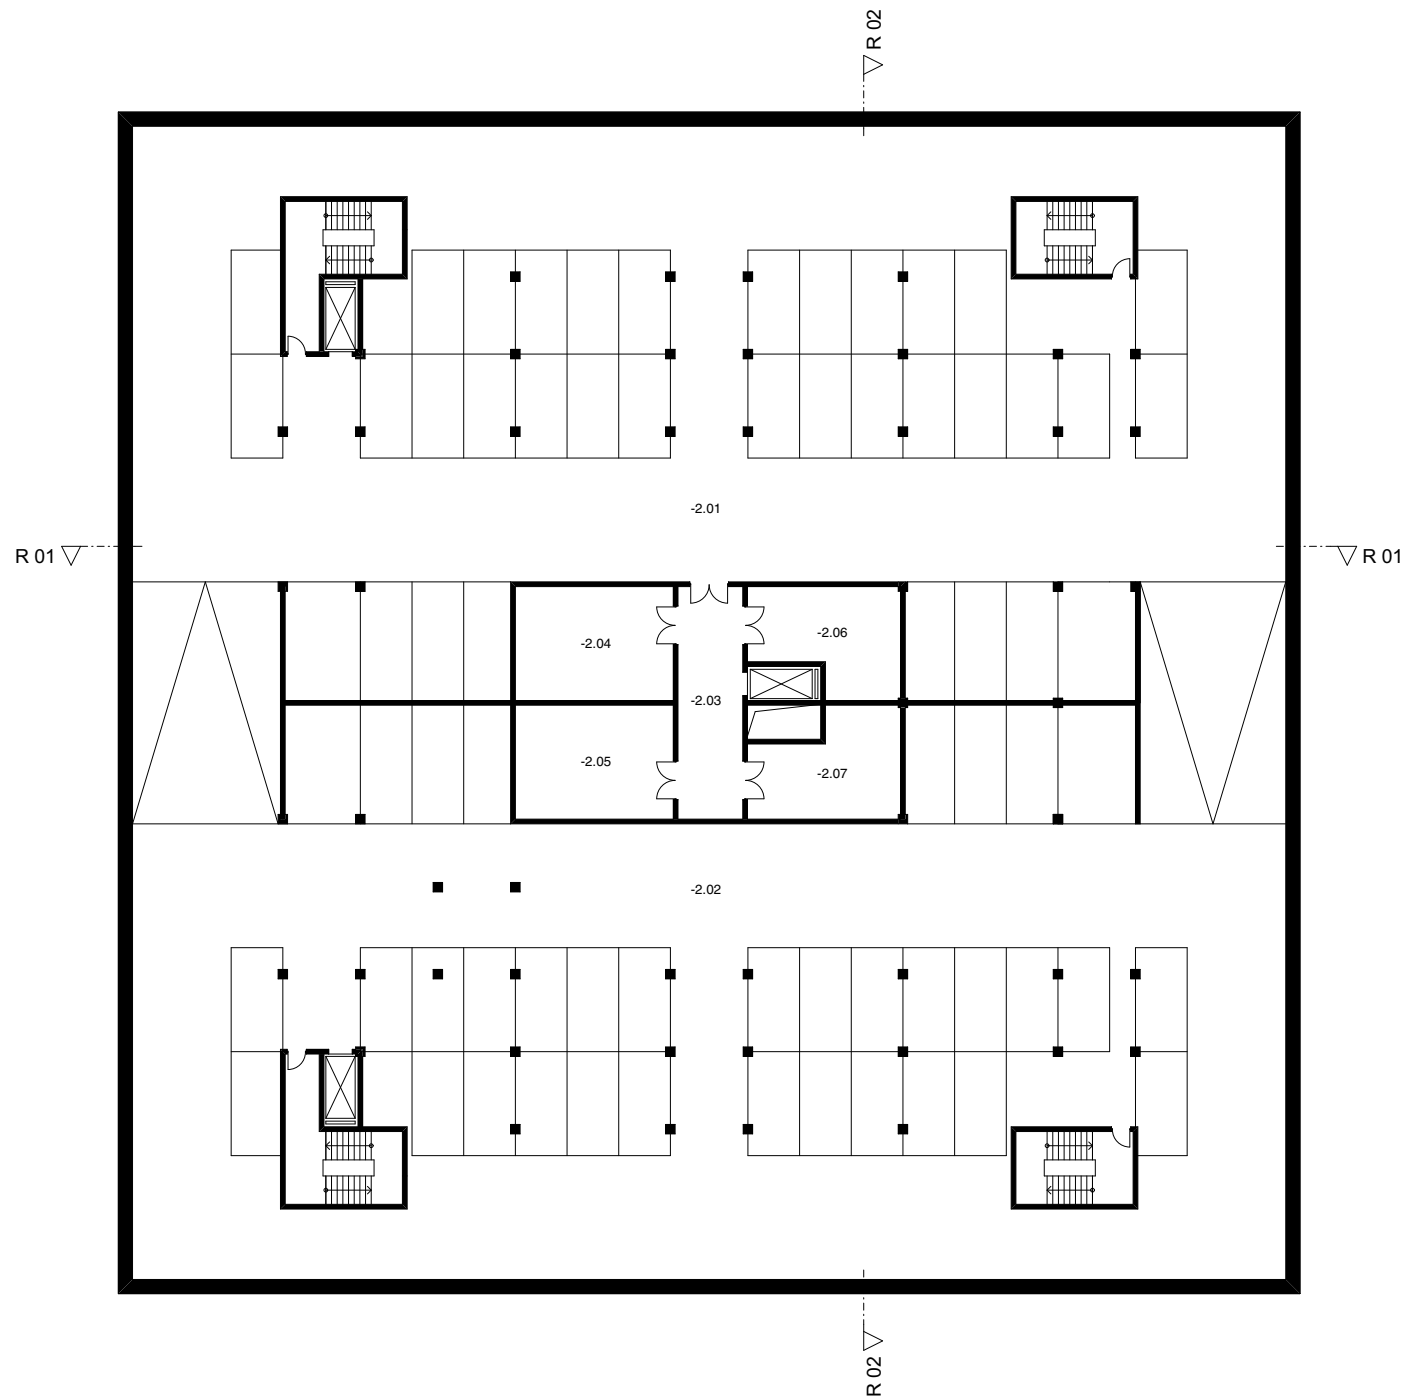

SITUACE - 1:4000

SITUACE VEŘEJNÉHO PRSTORU - 1:750

PŮDORYS 3.PP -2.NP 1:400

LEGENDA

- 2.01 PARKOVACÍ STÁNÍ
- 2.02 PARKOVACÍ STÁNÍ
- 2.03 CHODBA
- 2.04 SKLAD

PŮDORYS 1.PP 1:400

LEGENDA

- 1.01 PARKOVACÍ STÁNÍ
- 1.02 PARKOVACÍ STÁNÍ
- 1.03 CHODBA
- 1.04 SKLAD