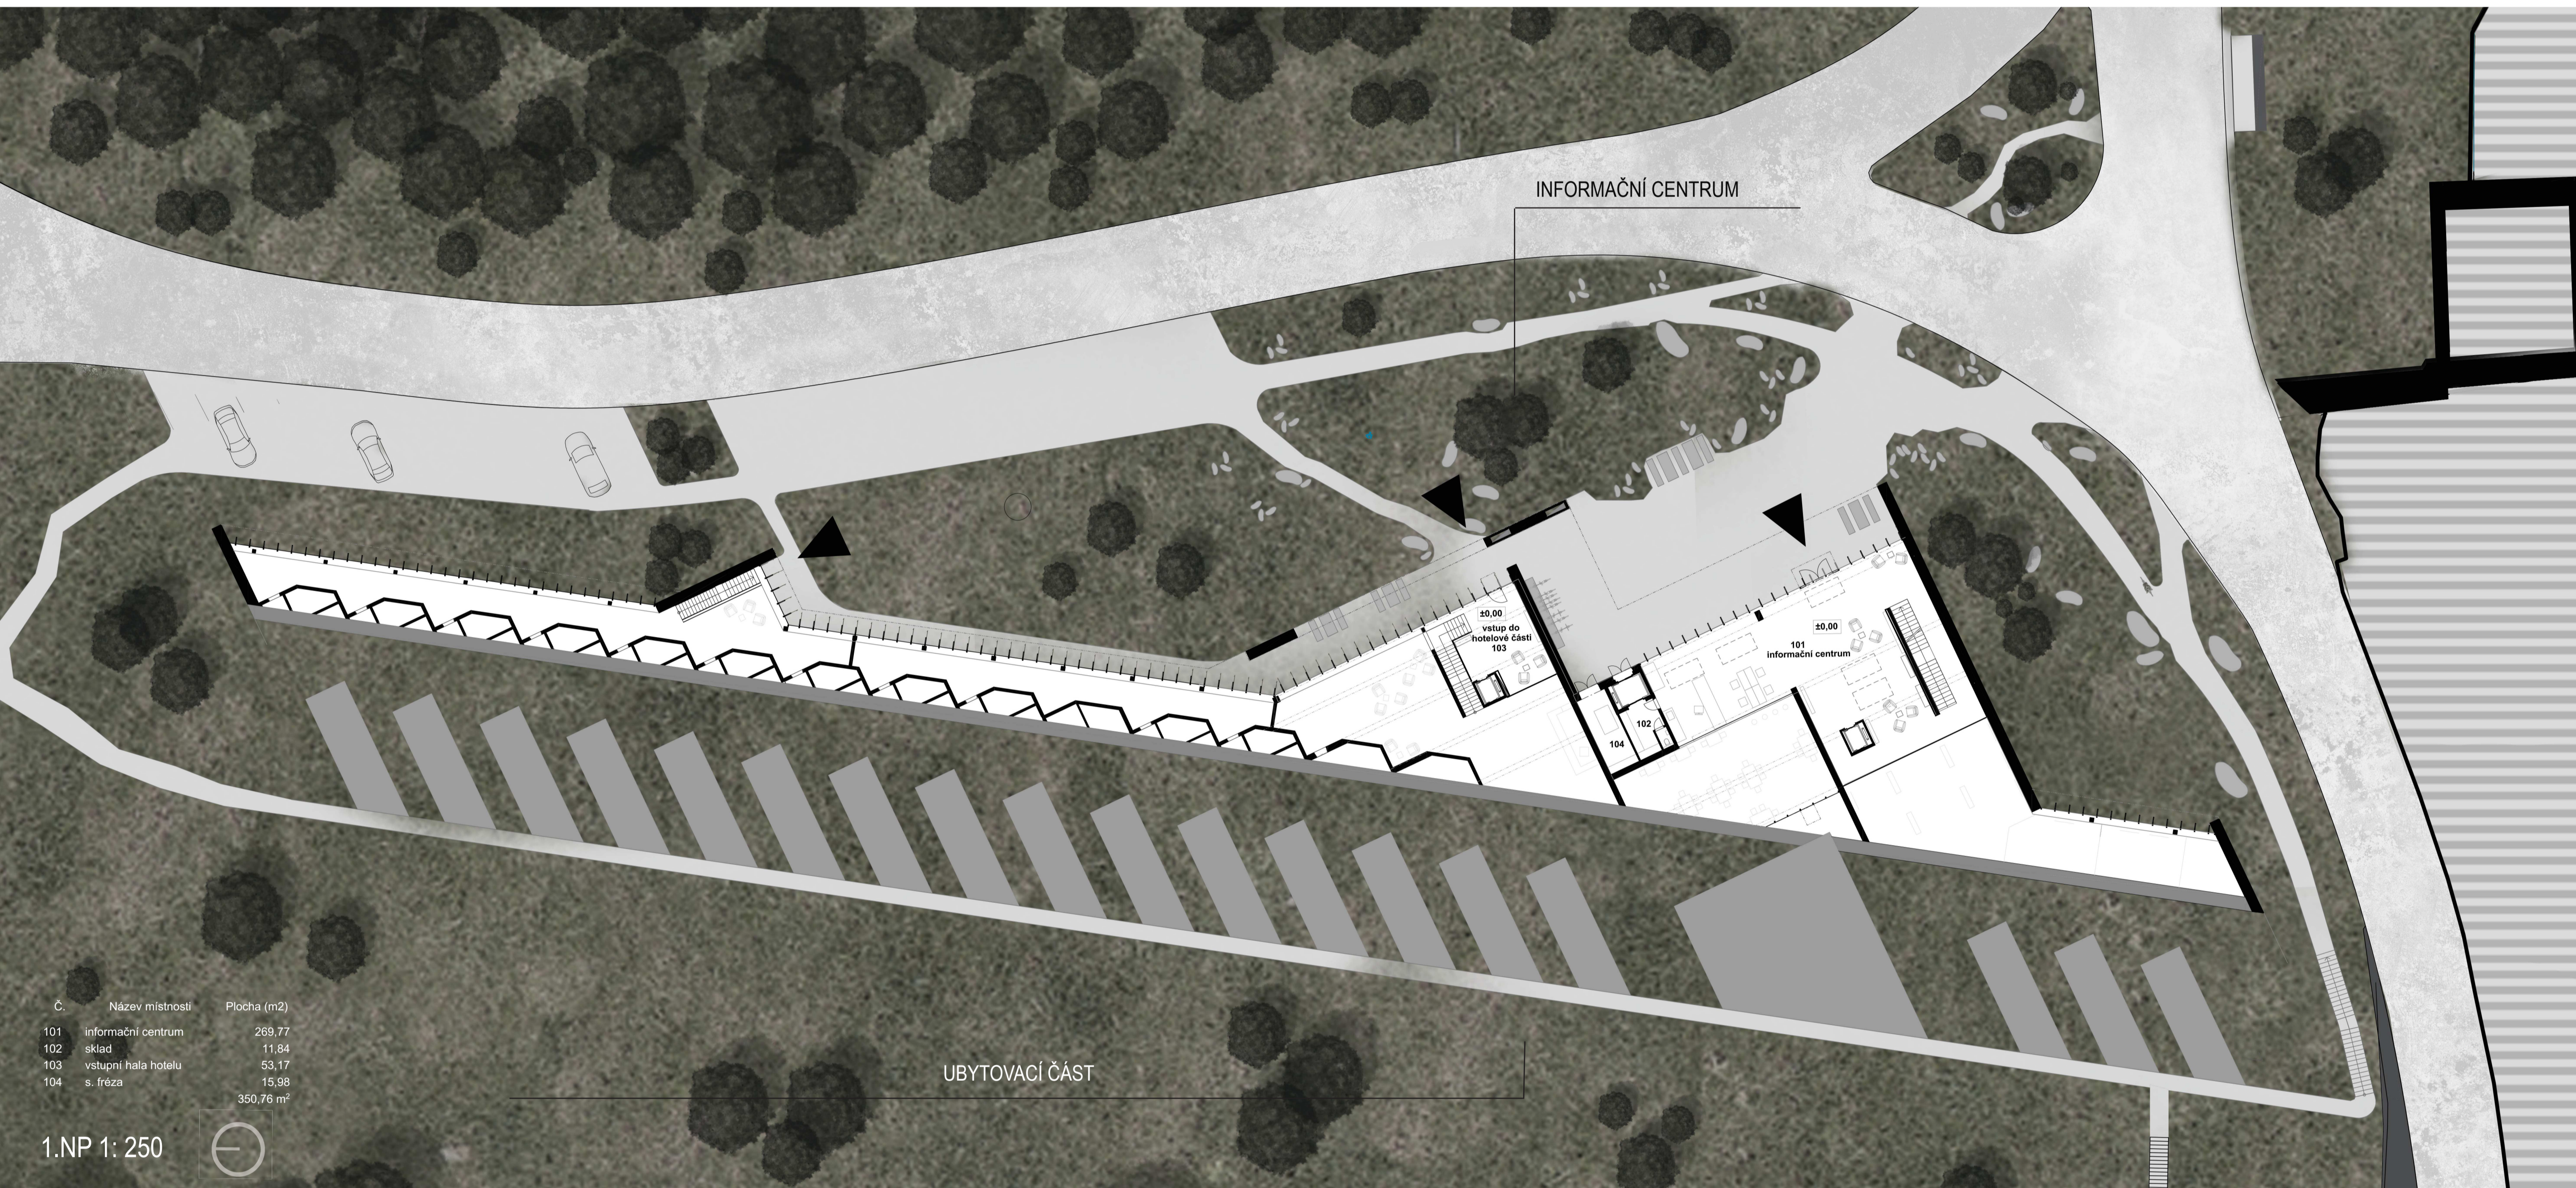

TURISTICKÉ CENTRUM FLÁJE

CHODBA K HOTELOVÝM POKOJŮM

RESTAURACE S VÝHLEDEM NA PŘEHRADU FLÁJE

KOMORA Č. 15 / 16