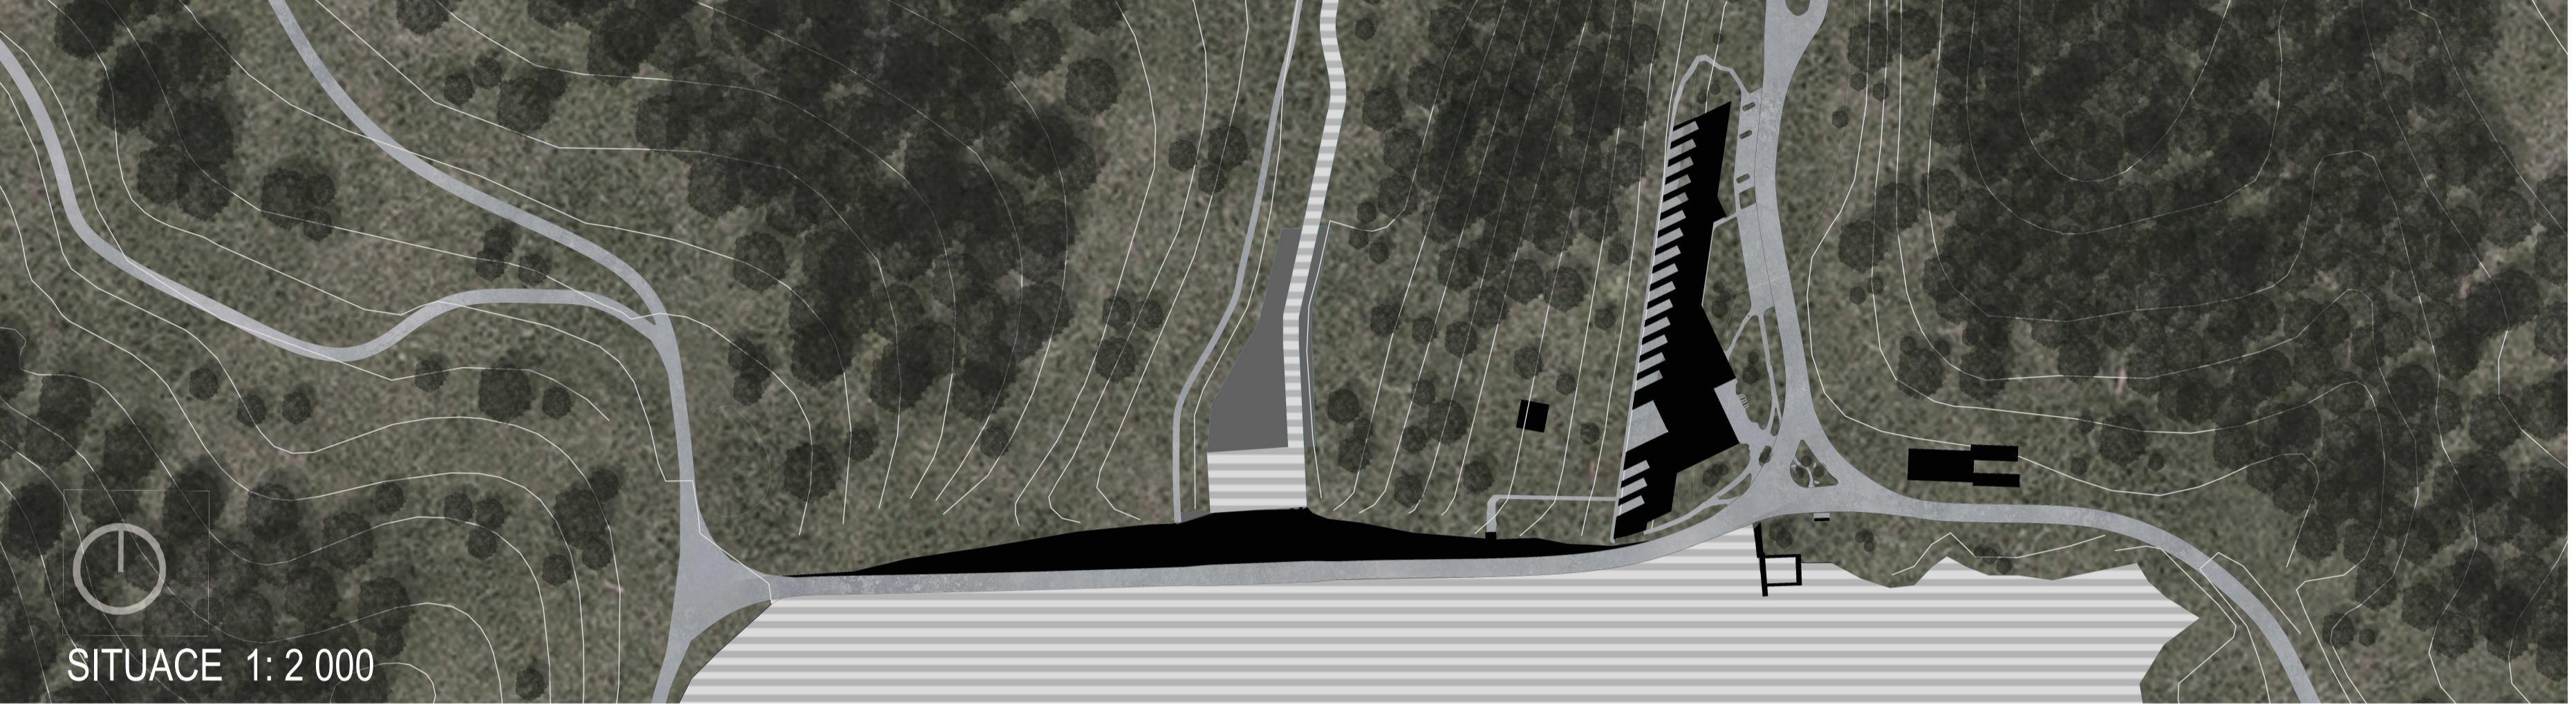

TURISTICKÉ CENTRUM FLÁJE

CHODBA K HOTELOVÝM POKOJŮM

RESTAURACE S VÝHLEDEM NA PŘEHRADU FLÁJE

KOMORA Č. 15 / 16