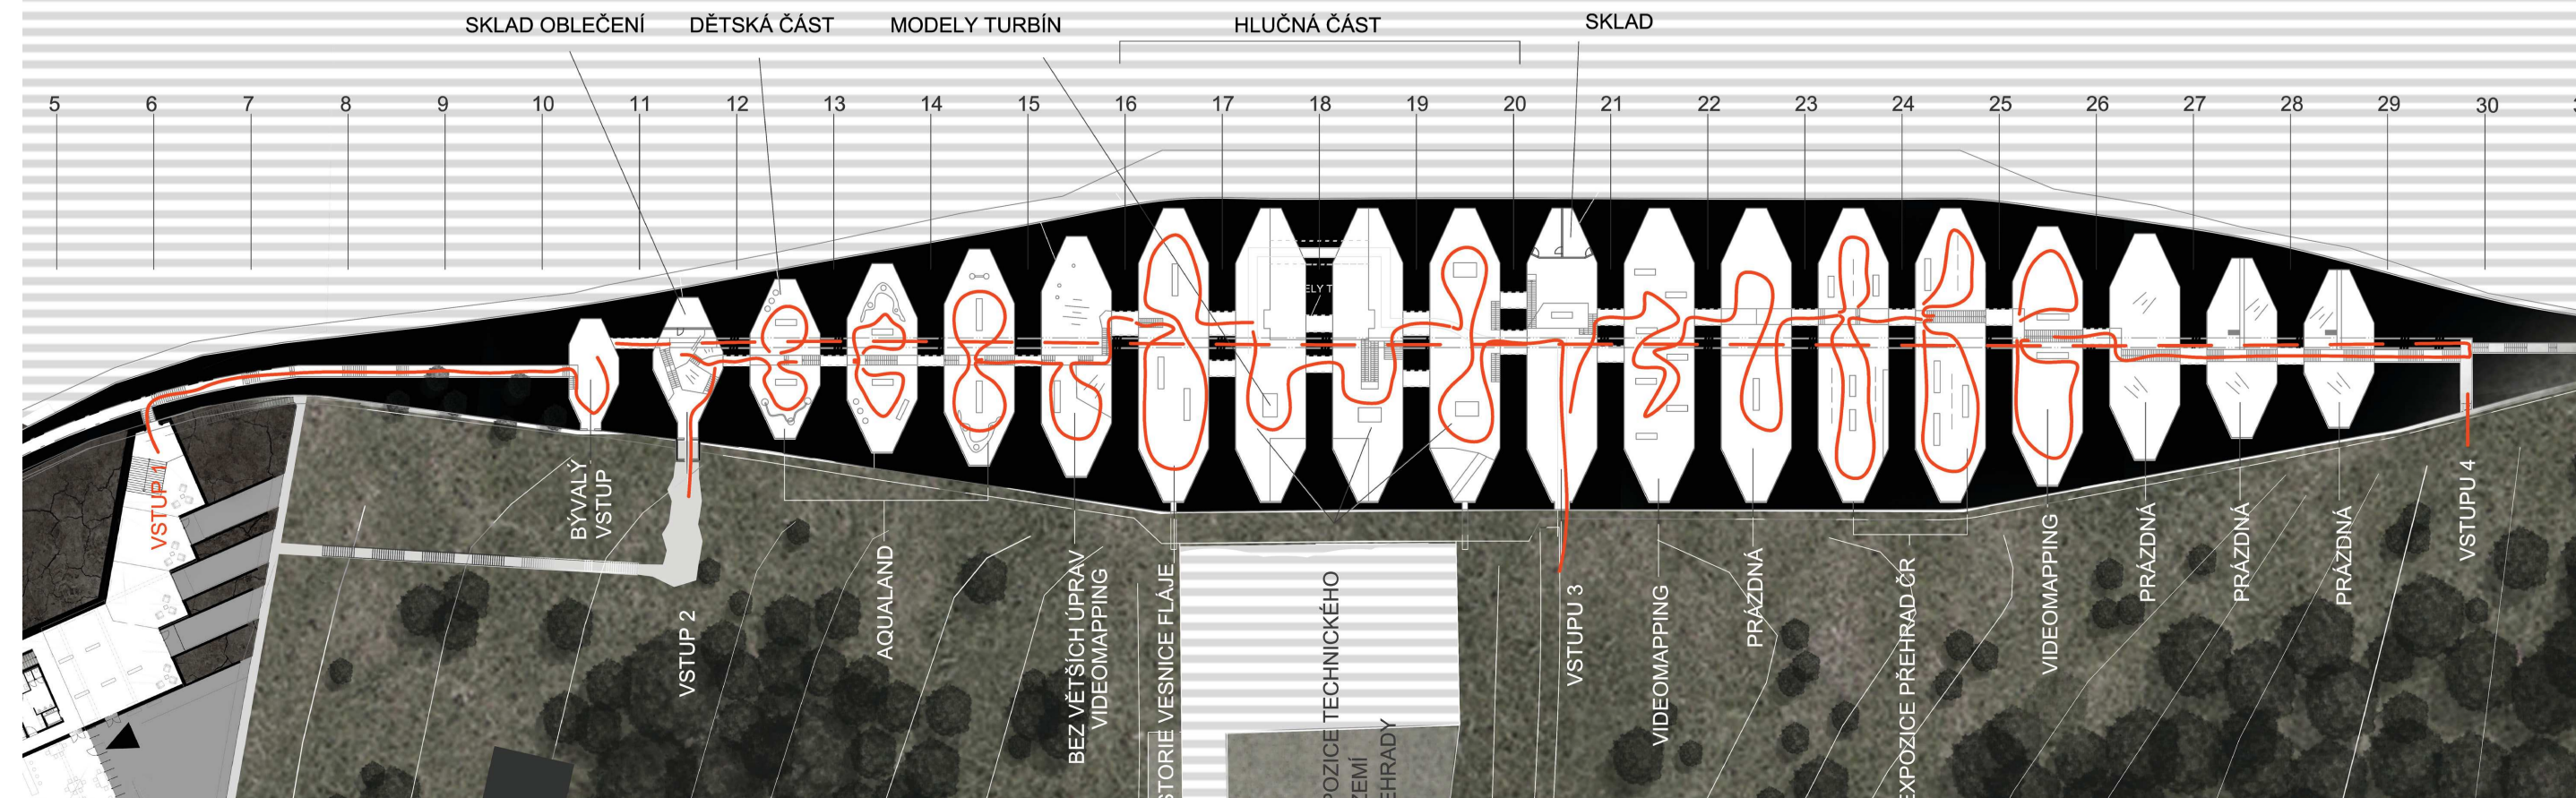

TURISTICKÉ CENTRUM FLÁJE

CHODBA K HOTELOVÝM POKOJŮM

RESTAURACE S VÝHLEDEM NA PŘEHRADU FLÁJE

KOMORA Č. 15 / 16