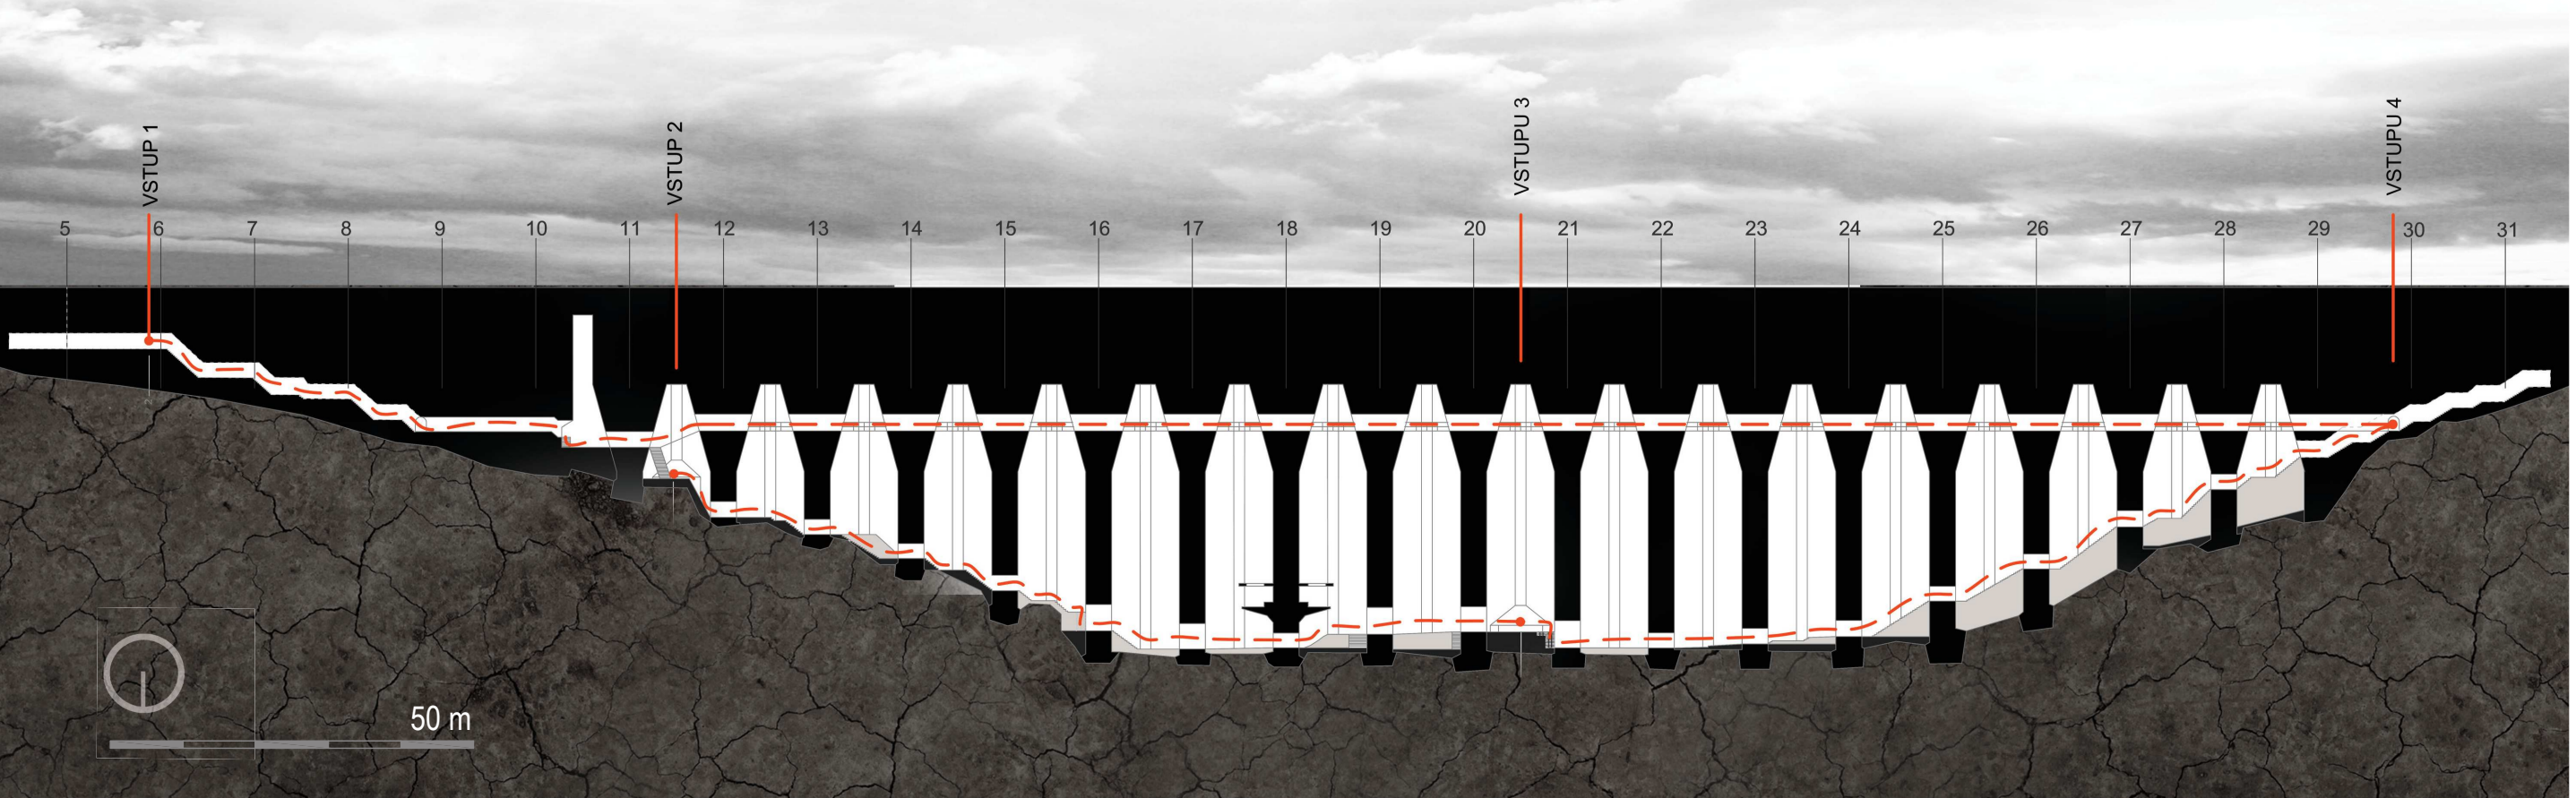

TURISTICKÉ CENTRUM FLÁJE

CHODBA K HOTELOVÝM POKOJŮM

RESTAURACE S VÝHLEDEM NA PŘEHRADU FLÁJE

KOMORA Č. 15 / 16