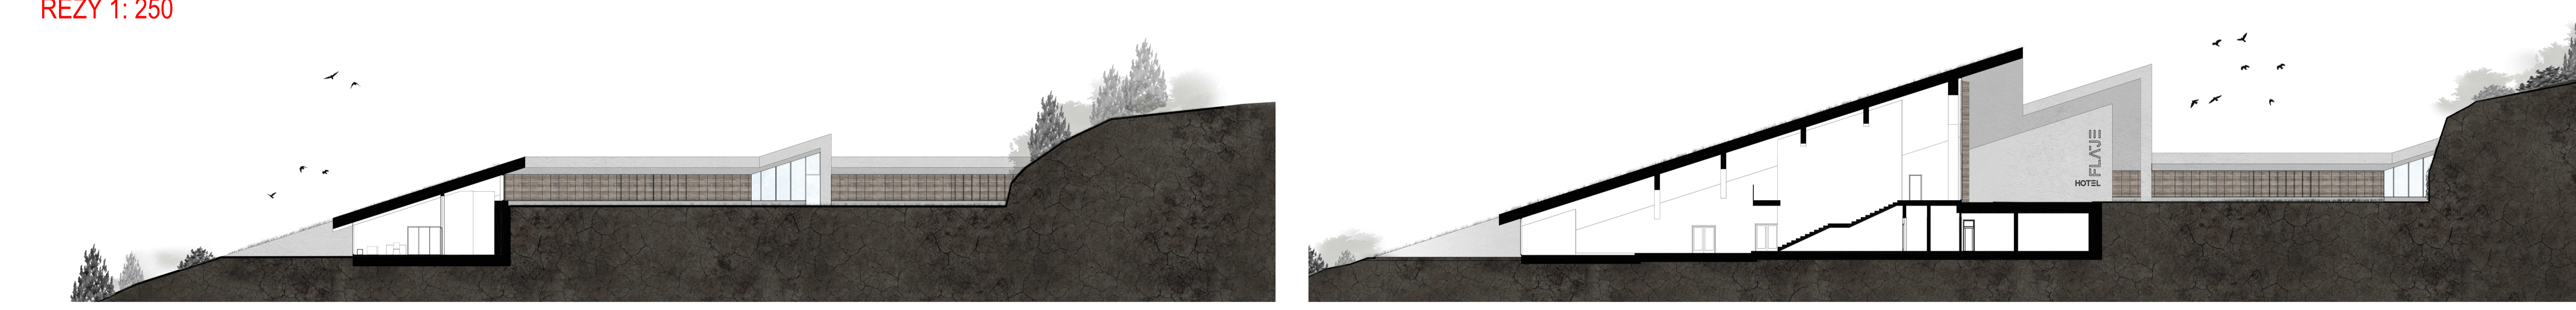

TURISTICKÉ CENTRUM FLÁJE

CHODBA K HOTELOVÝM POKOJŮM

RESTAURACE S VÝHLEDEM NA PŘEHRADU FLÁJE

KOMORA Č. 15 / 16