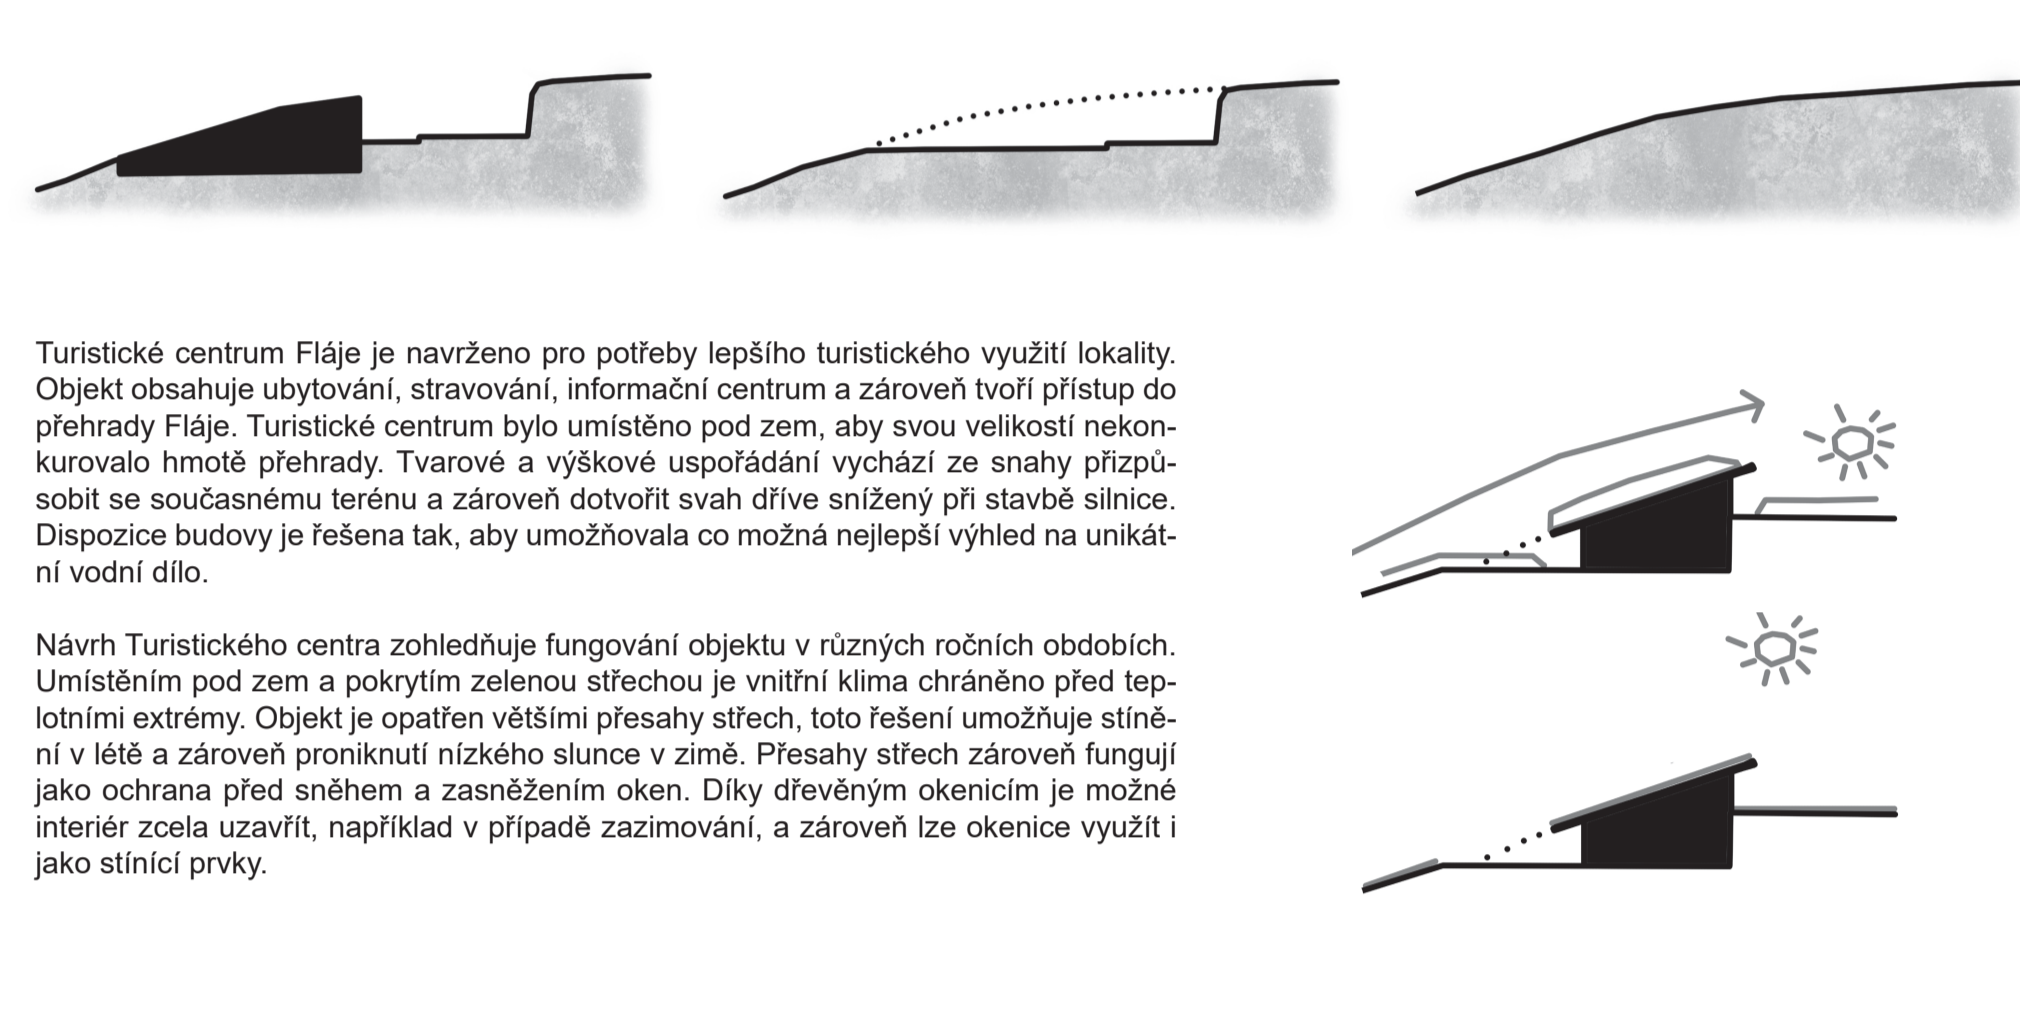

TURISTICKÉ CENTRUM FLÁJE

CHODBA K HOTELOVÝM POKOJŮM

RESTAURACE S VÝHLEDEM NA PŘEHRADU FLÁJE

KOMORA Č. 15 / 16