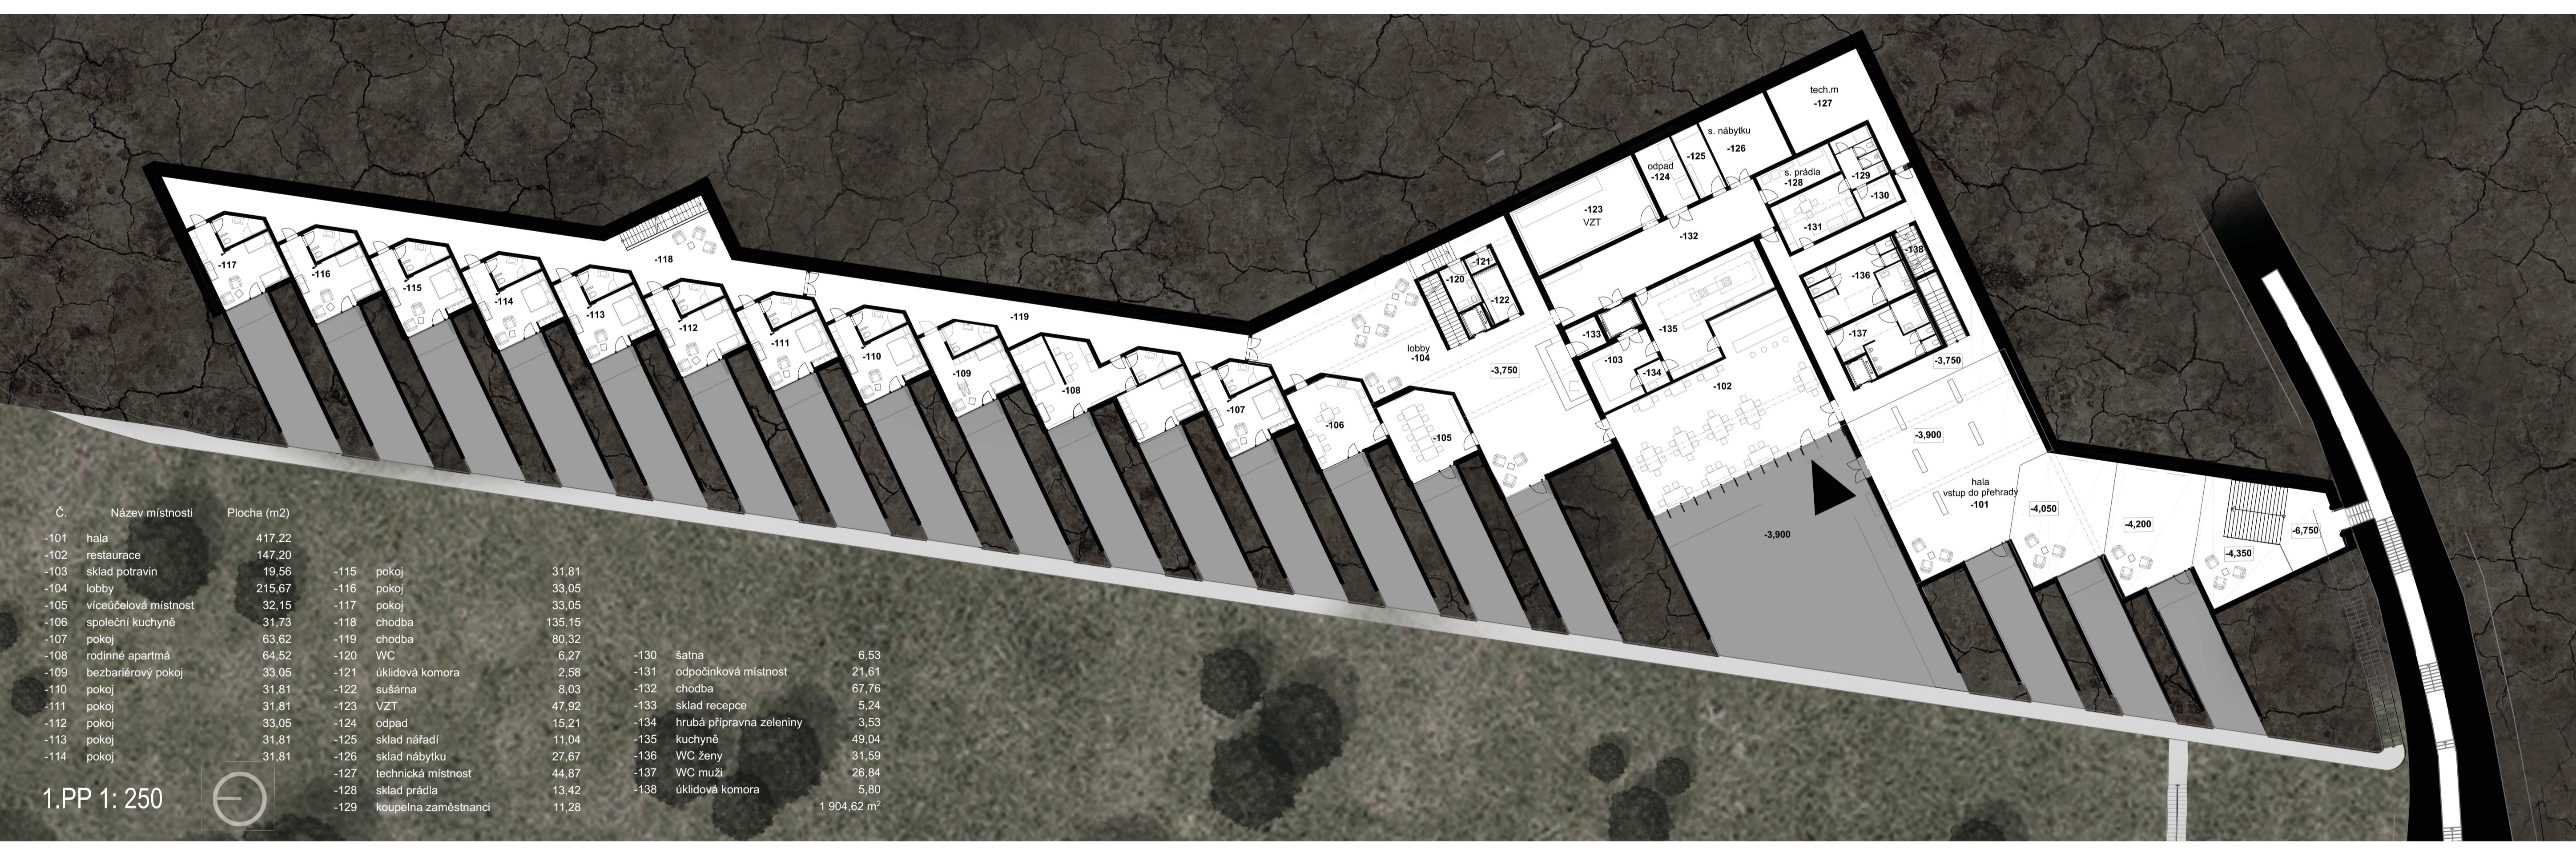

TURISTICKÉ CENTRUM FLÁJE

CHODBA K HOTELOVÝM POKOJŮM

RESTAURACE S VÝHLEDEM NA PŘEHRADU FLÁJE

KOMORA Č. 15 / 16