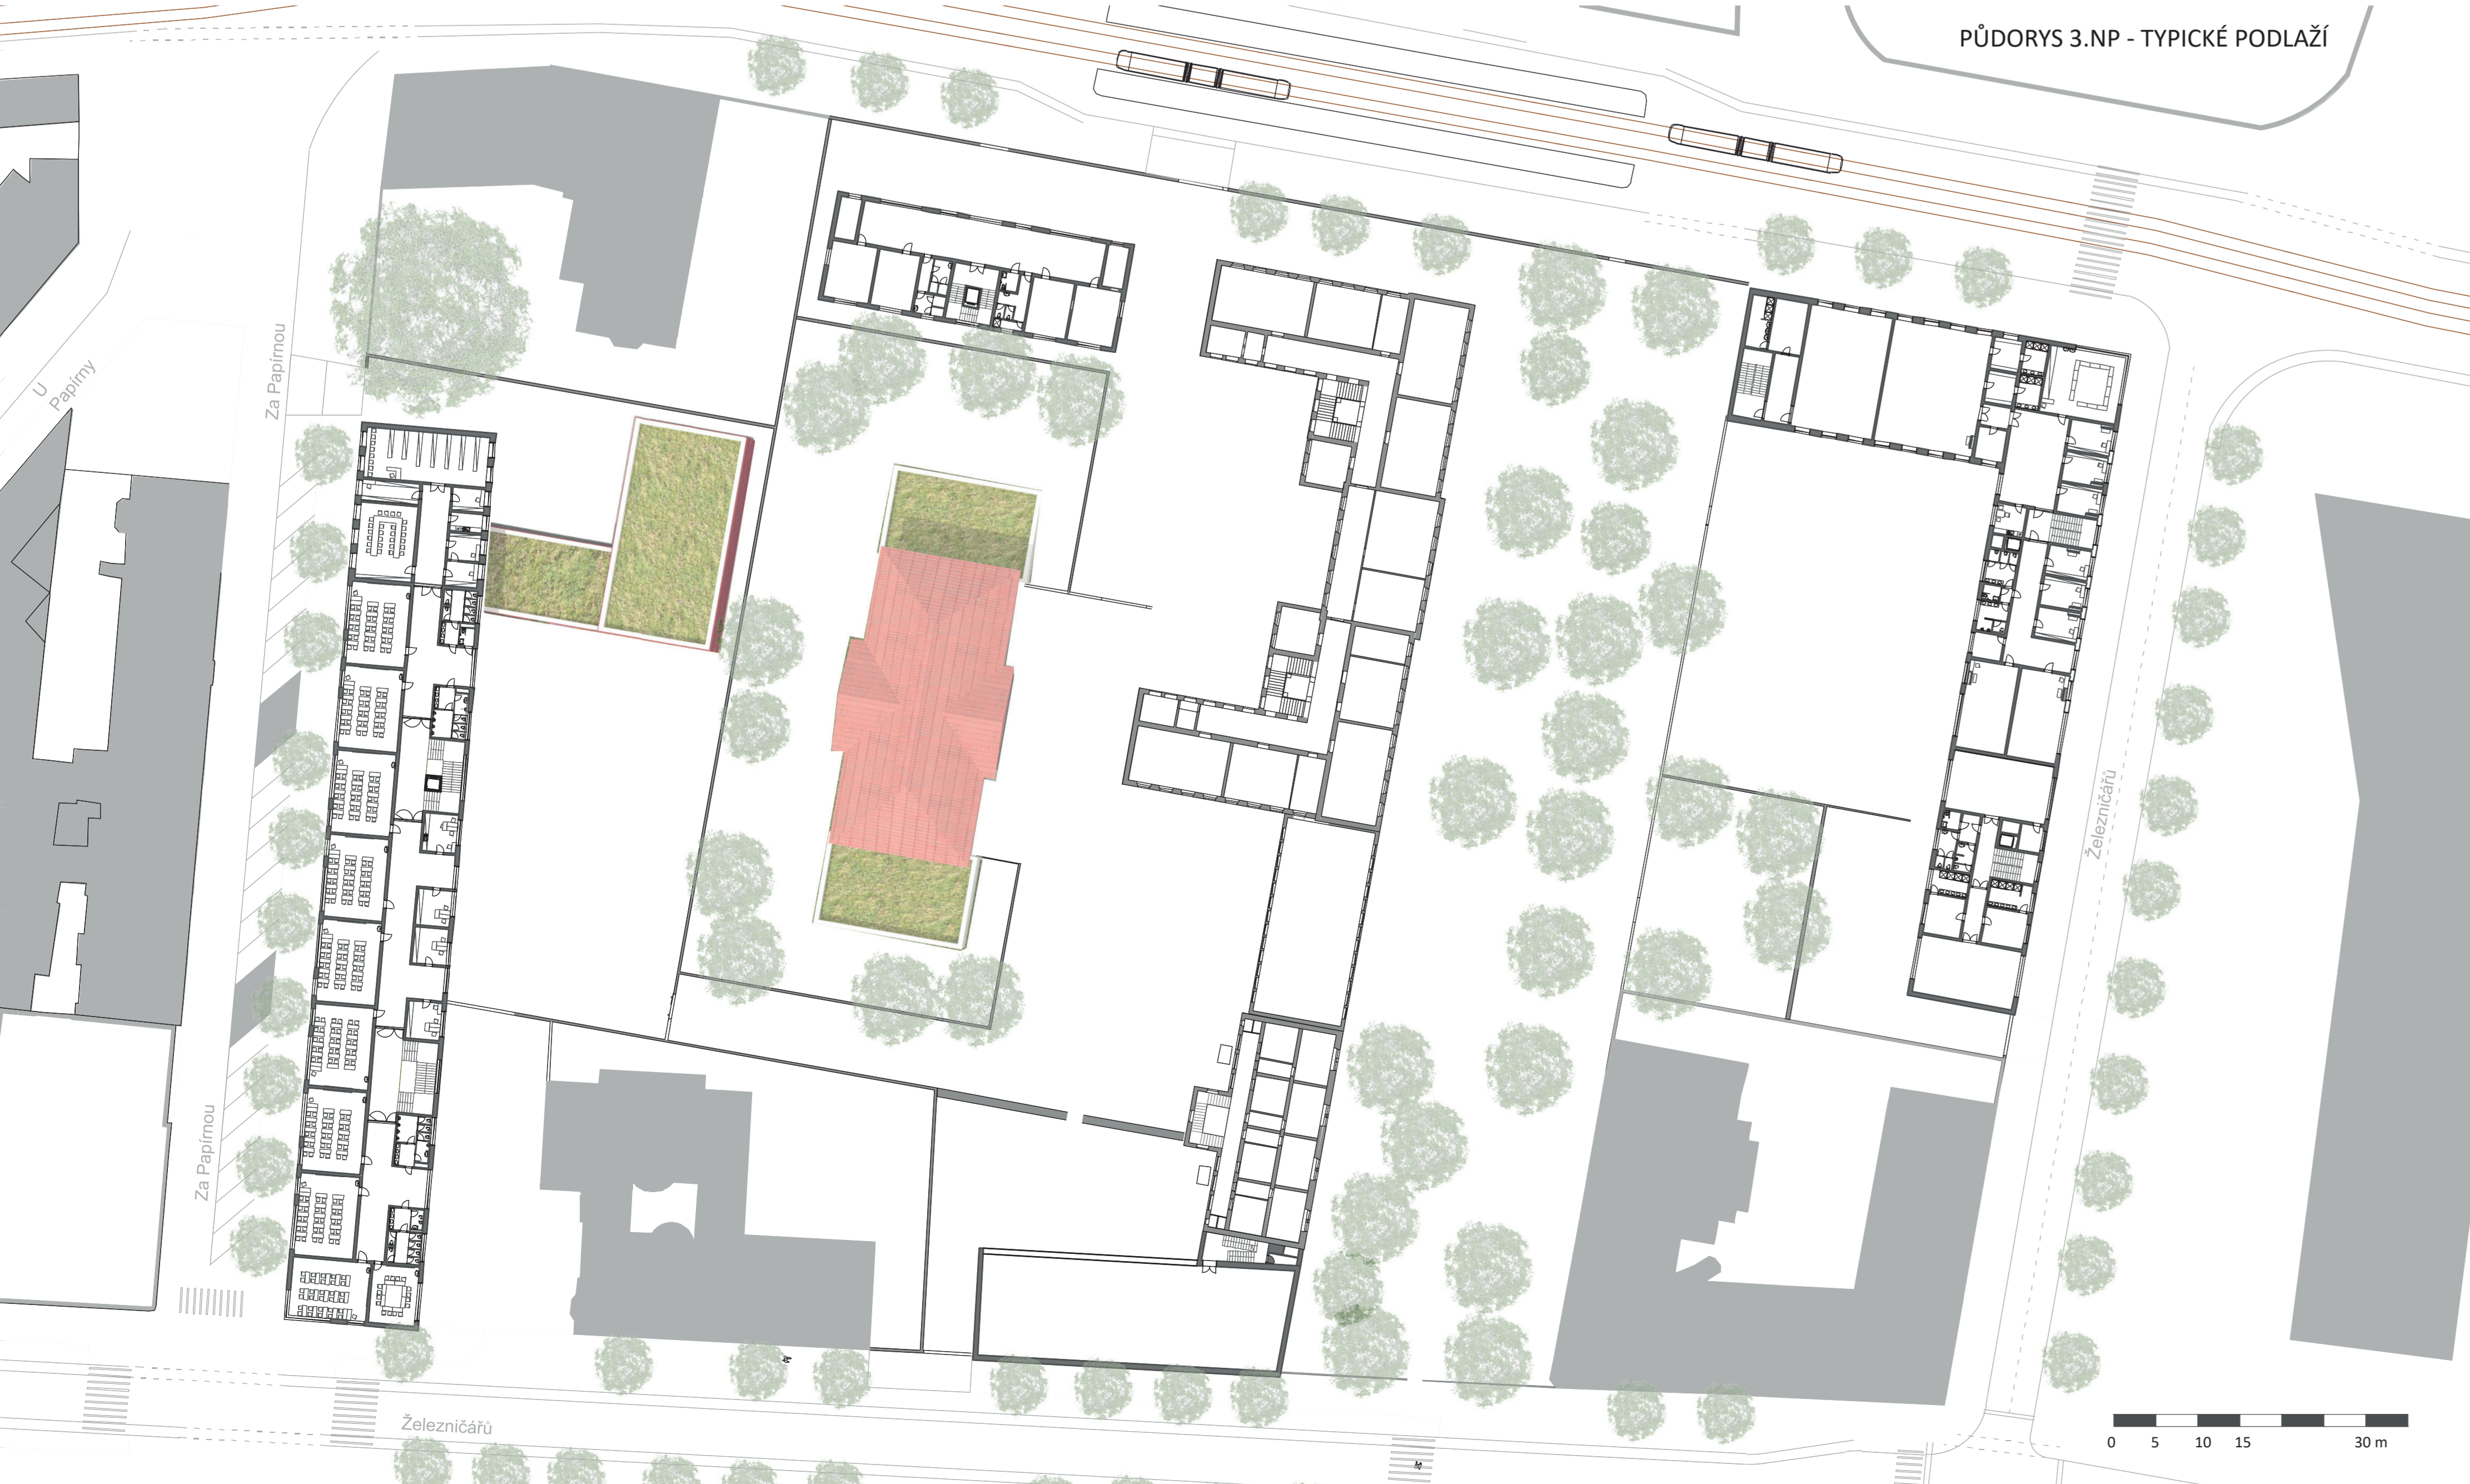

POHLED ZÁPADNÍ Z ULICE ZA PAPIRNOU

POHLED JIŽNÍ Z ULICE ŽELEZNIČÁŘŮ

POHLED SEVERNÍ Z ULICE PLYNÁRNÍ