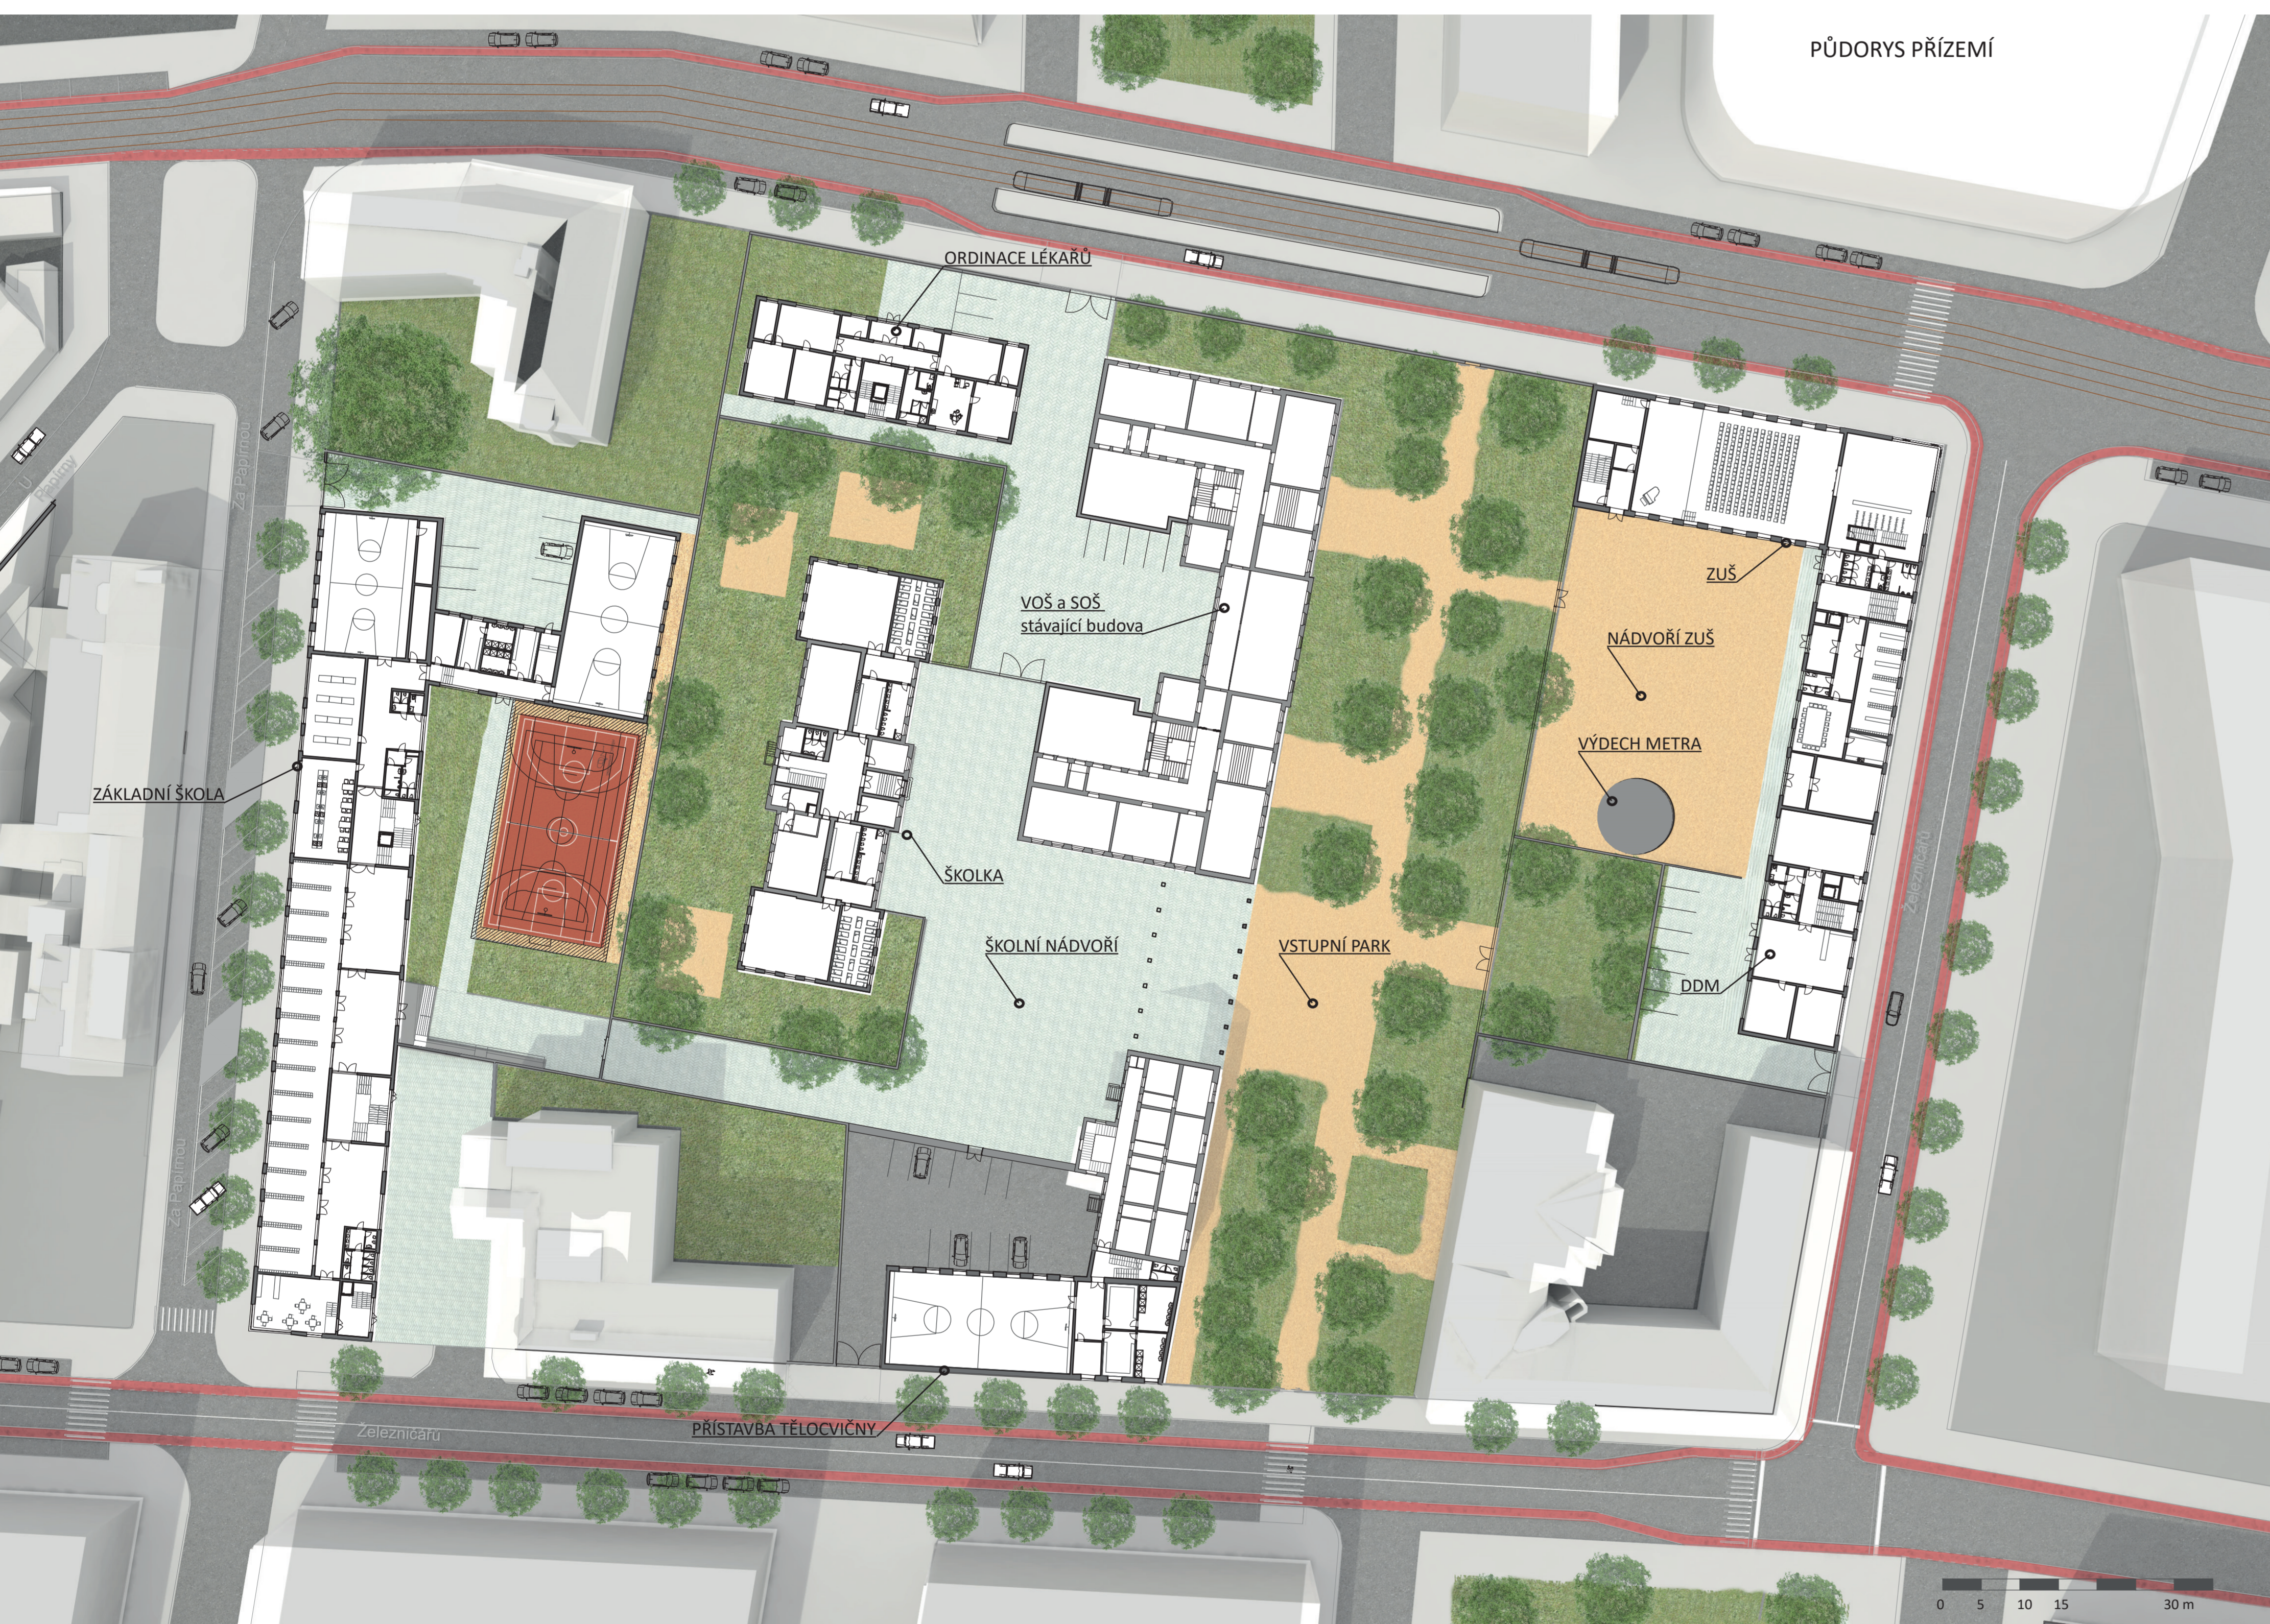

SITUACE ŠIRŠÍCH VZTAHŮ PRAHA - HOLEŠOVICE

PŮDORYS 3. NP - TYPICKÉ PODLAŽÍ