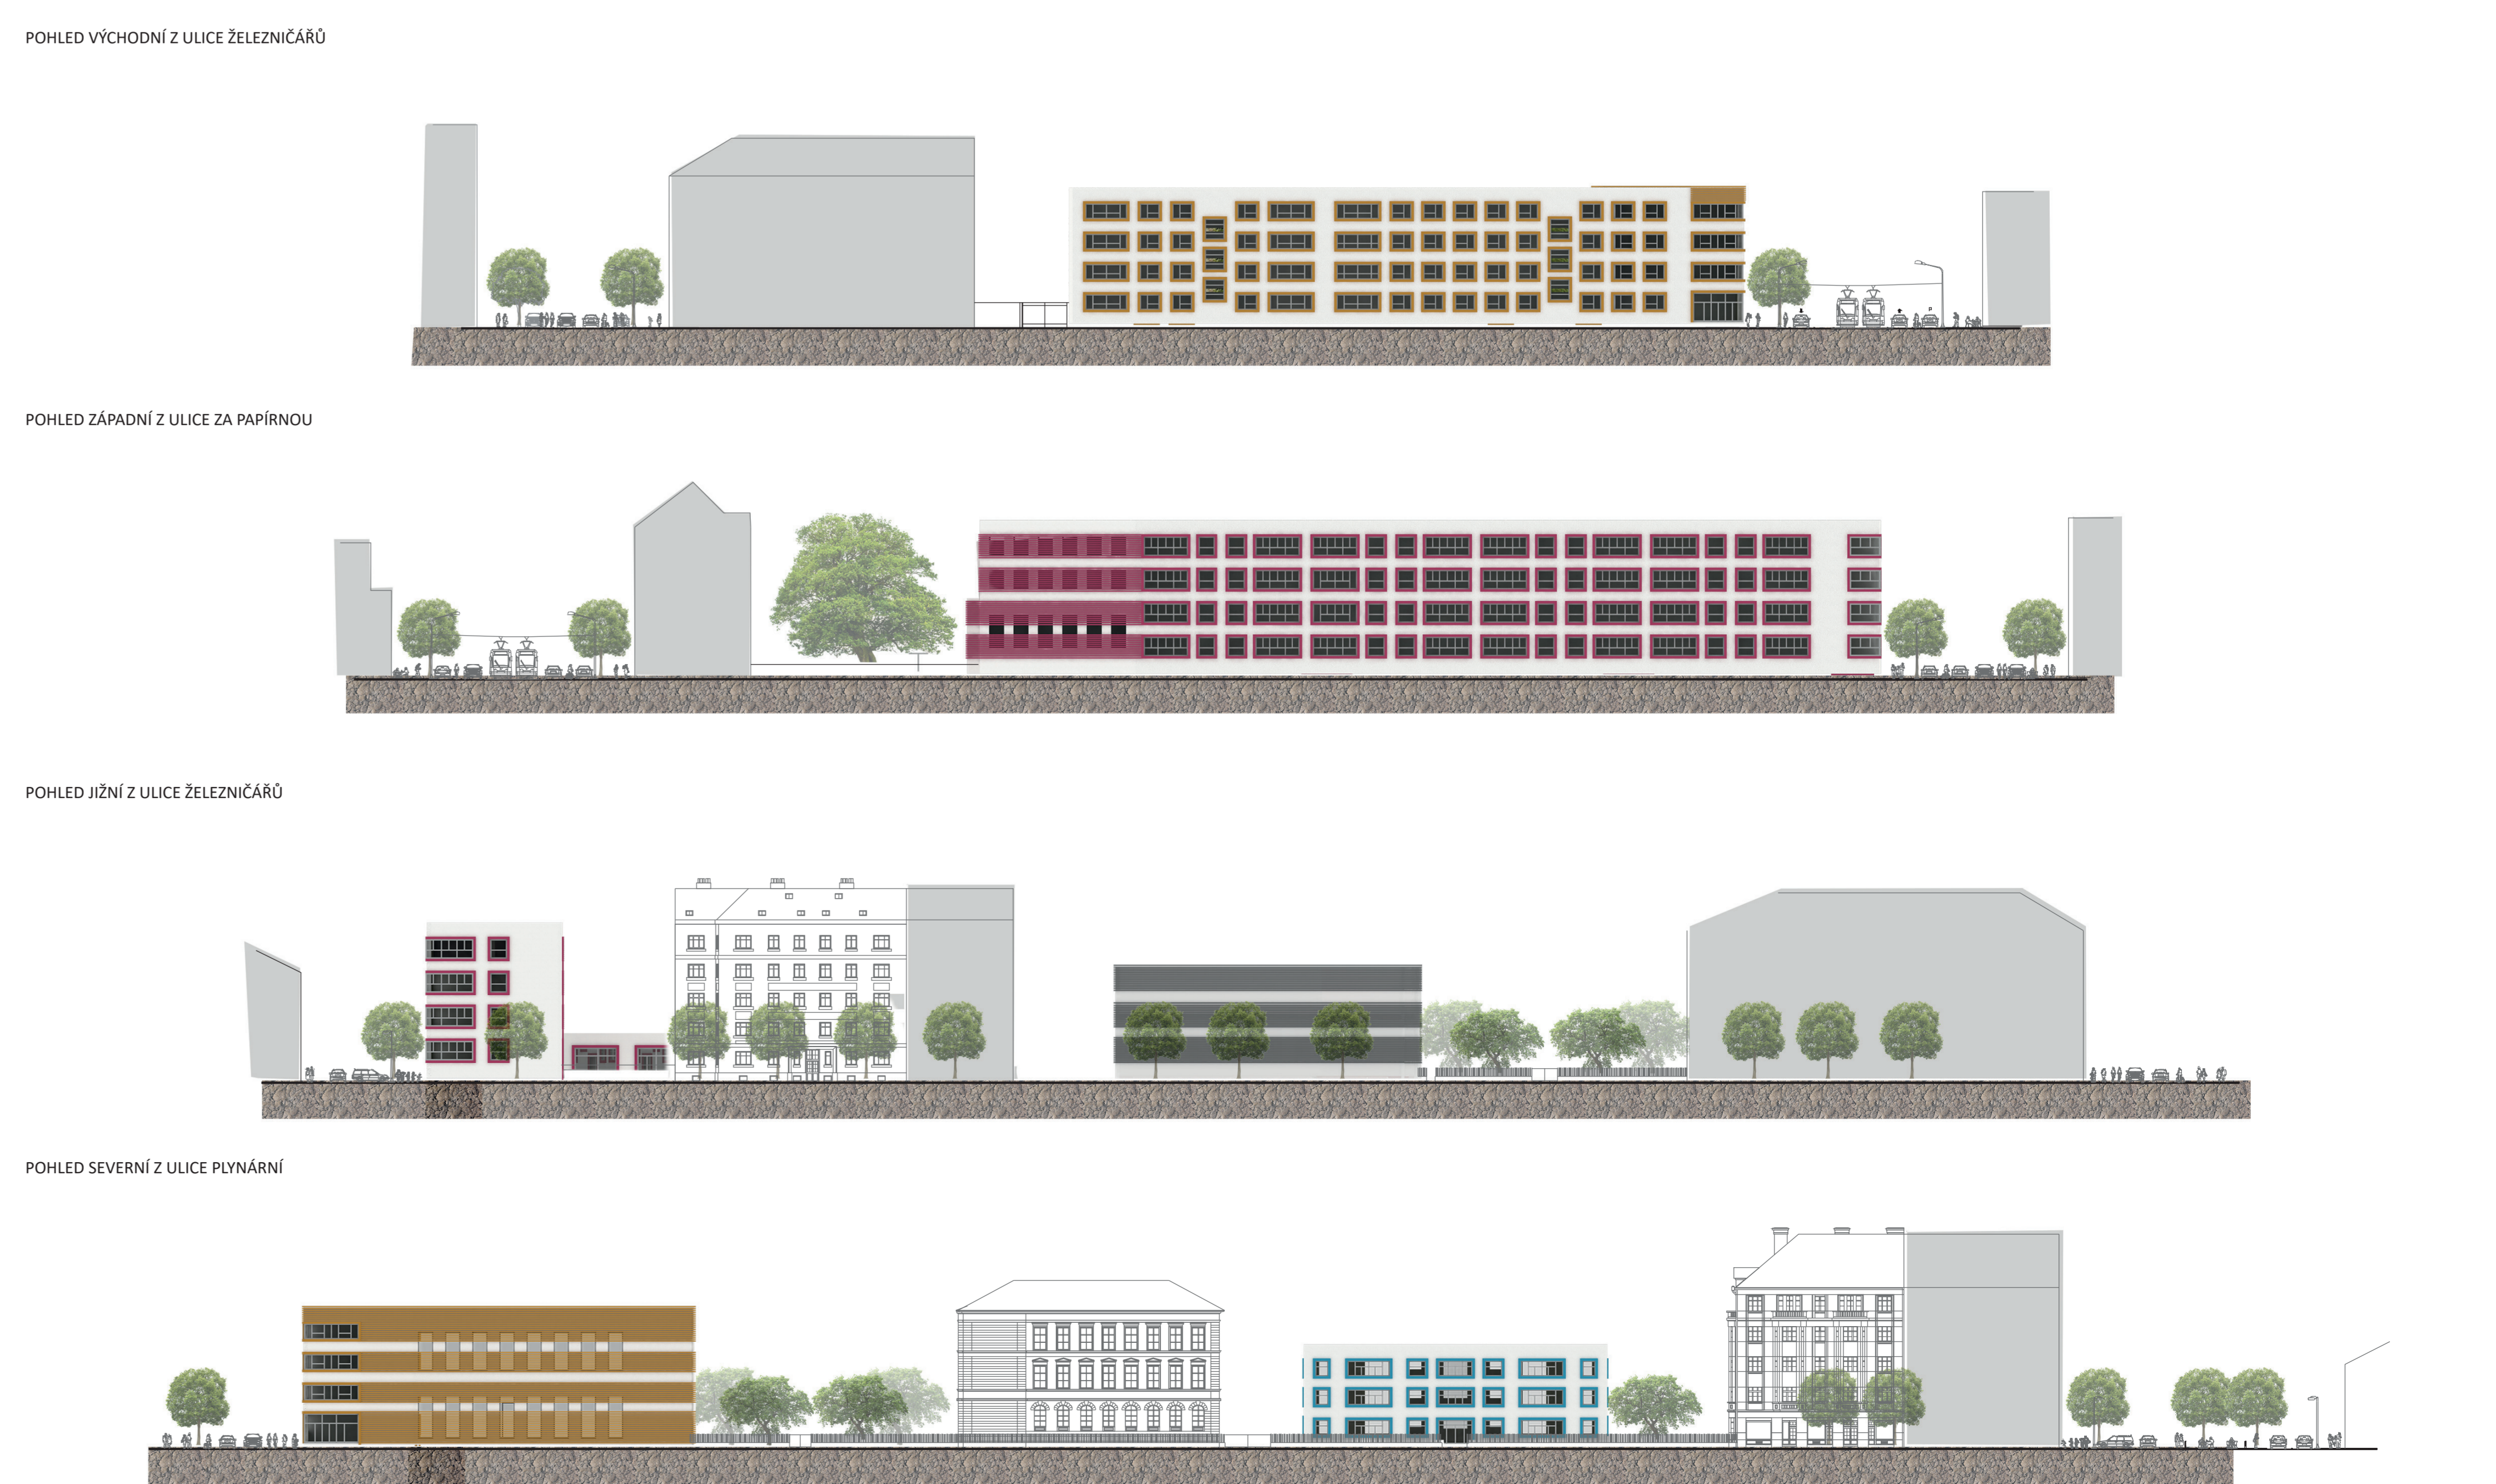

POHLED ZÁPADNÍ Z ULICE ZA PAPIRNOU

POHLED JIŽNÍ Z ULICE ŽELEZNIČÁŘŮ

POHLED SEVERNÍ Z ULICE PLYNÁRNÍ