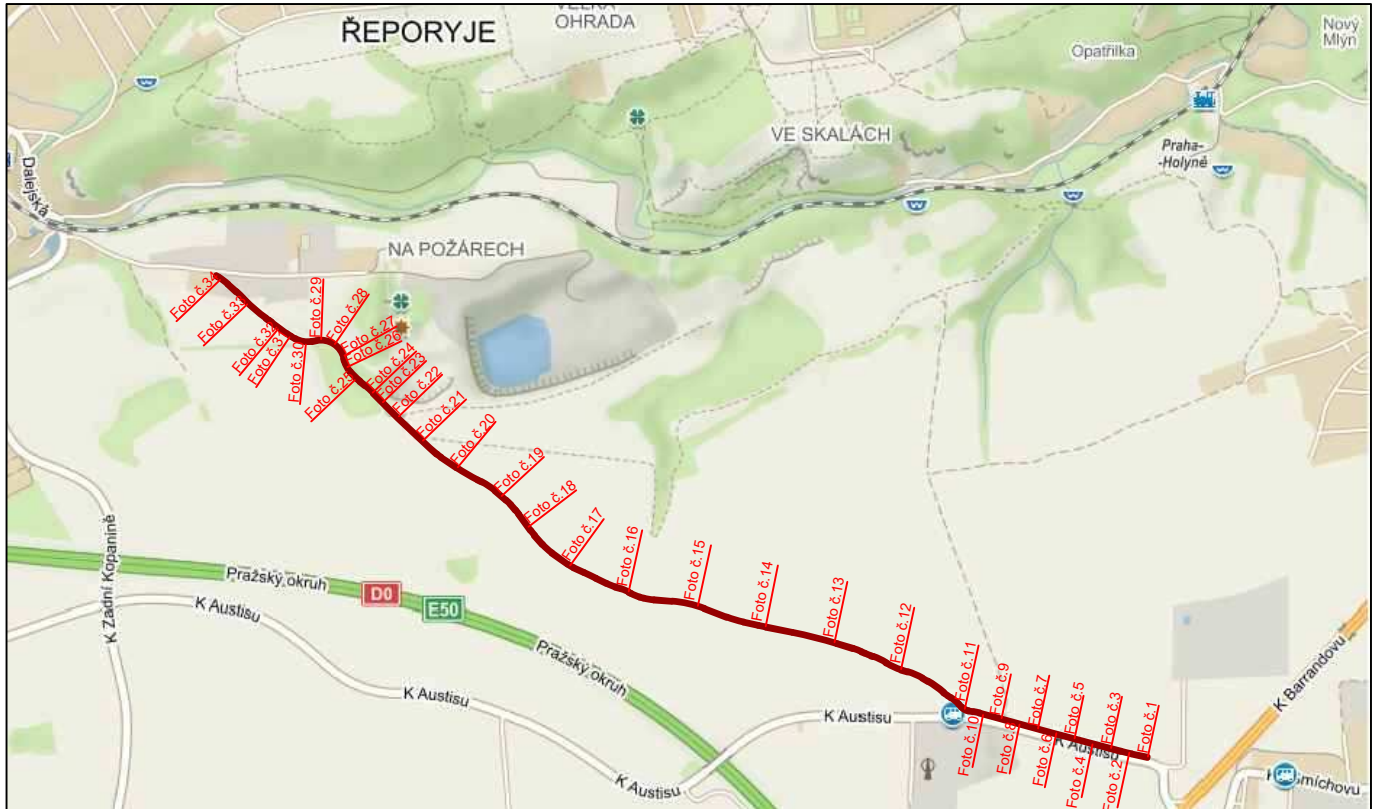

# CYKLOTRASA A113

Vypracoval: <b>Jan Huněk</b>	Vedoucí diplomové práce: Ing. Jaromíra Ježková	ČVUT V PRAZE FAKULTA STAVEBNÍ 
Semestr: ZIMNÍ	Akademický rok: 2017/2018	
Katedra: K136 - KATEDRA SILNIČNÍCH STAVEB		
Předmět: DIPLOMOVÁ PRÁCE		
Název projektu: <h2 style="text-align: center;">CYKLOTRASA A113 SLIVENEC - ŘEPORYJE</h2>		Datum: 12/2017
Název přílohy: <h2 style="text-align: center;">FOTODOKUMENTACE</h2>		Formát: Měřítko: Stupeň PD: DUR
		Číslo přílohy: <h1 style="text-align: center;">E</h1>

**Začátek cyklotrasy – počátek úseku SO 101 – foto č.1**

**Pokračování cyklotrasy – úsek SO 101 – foto č.2**

**Pokračování cyklotrasy – úsek SO 101 – foto č.3**

**Pokračování cyklotrasy – úsek SO 101 – foto č.4**