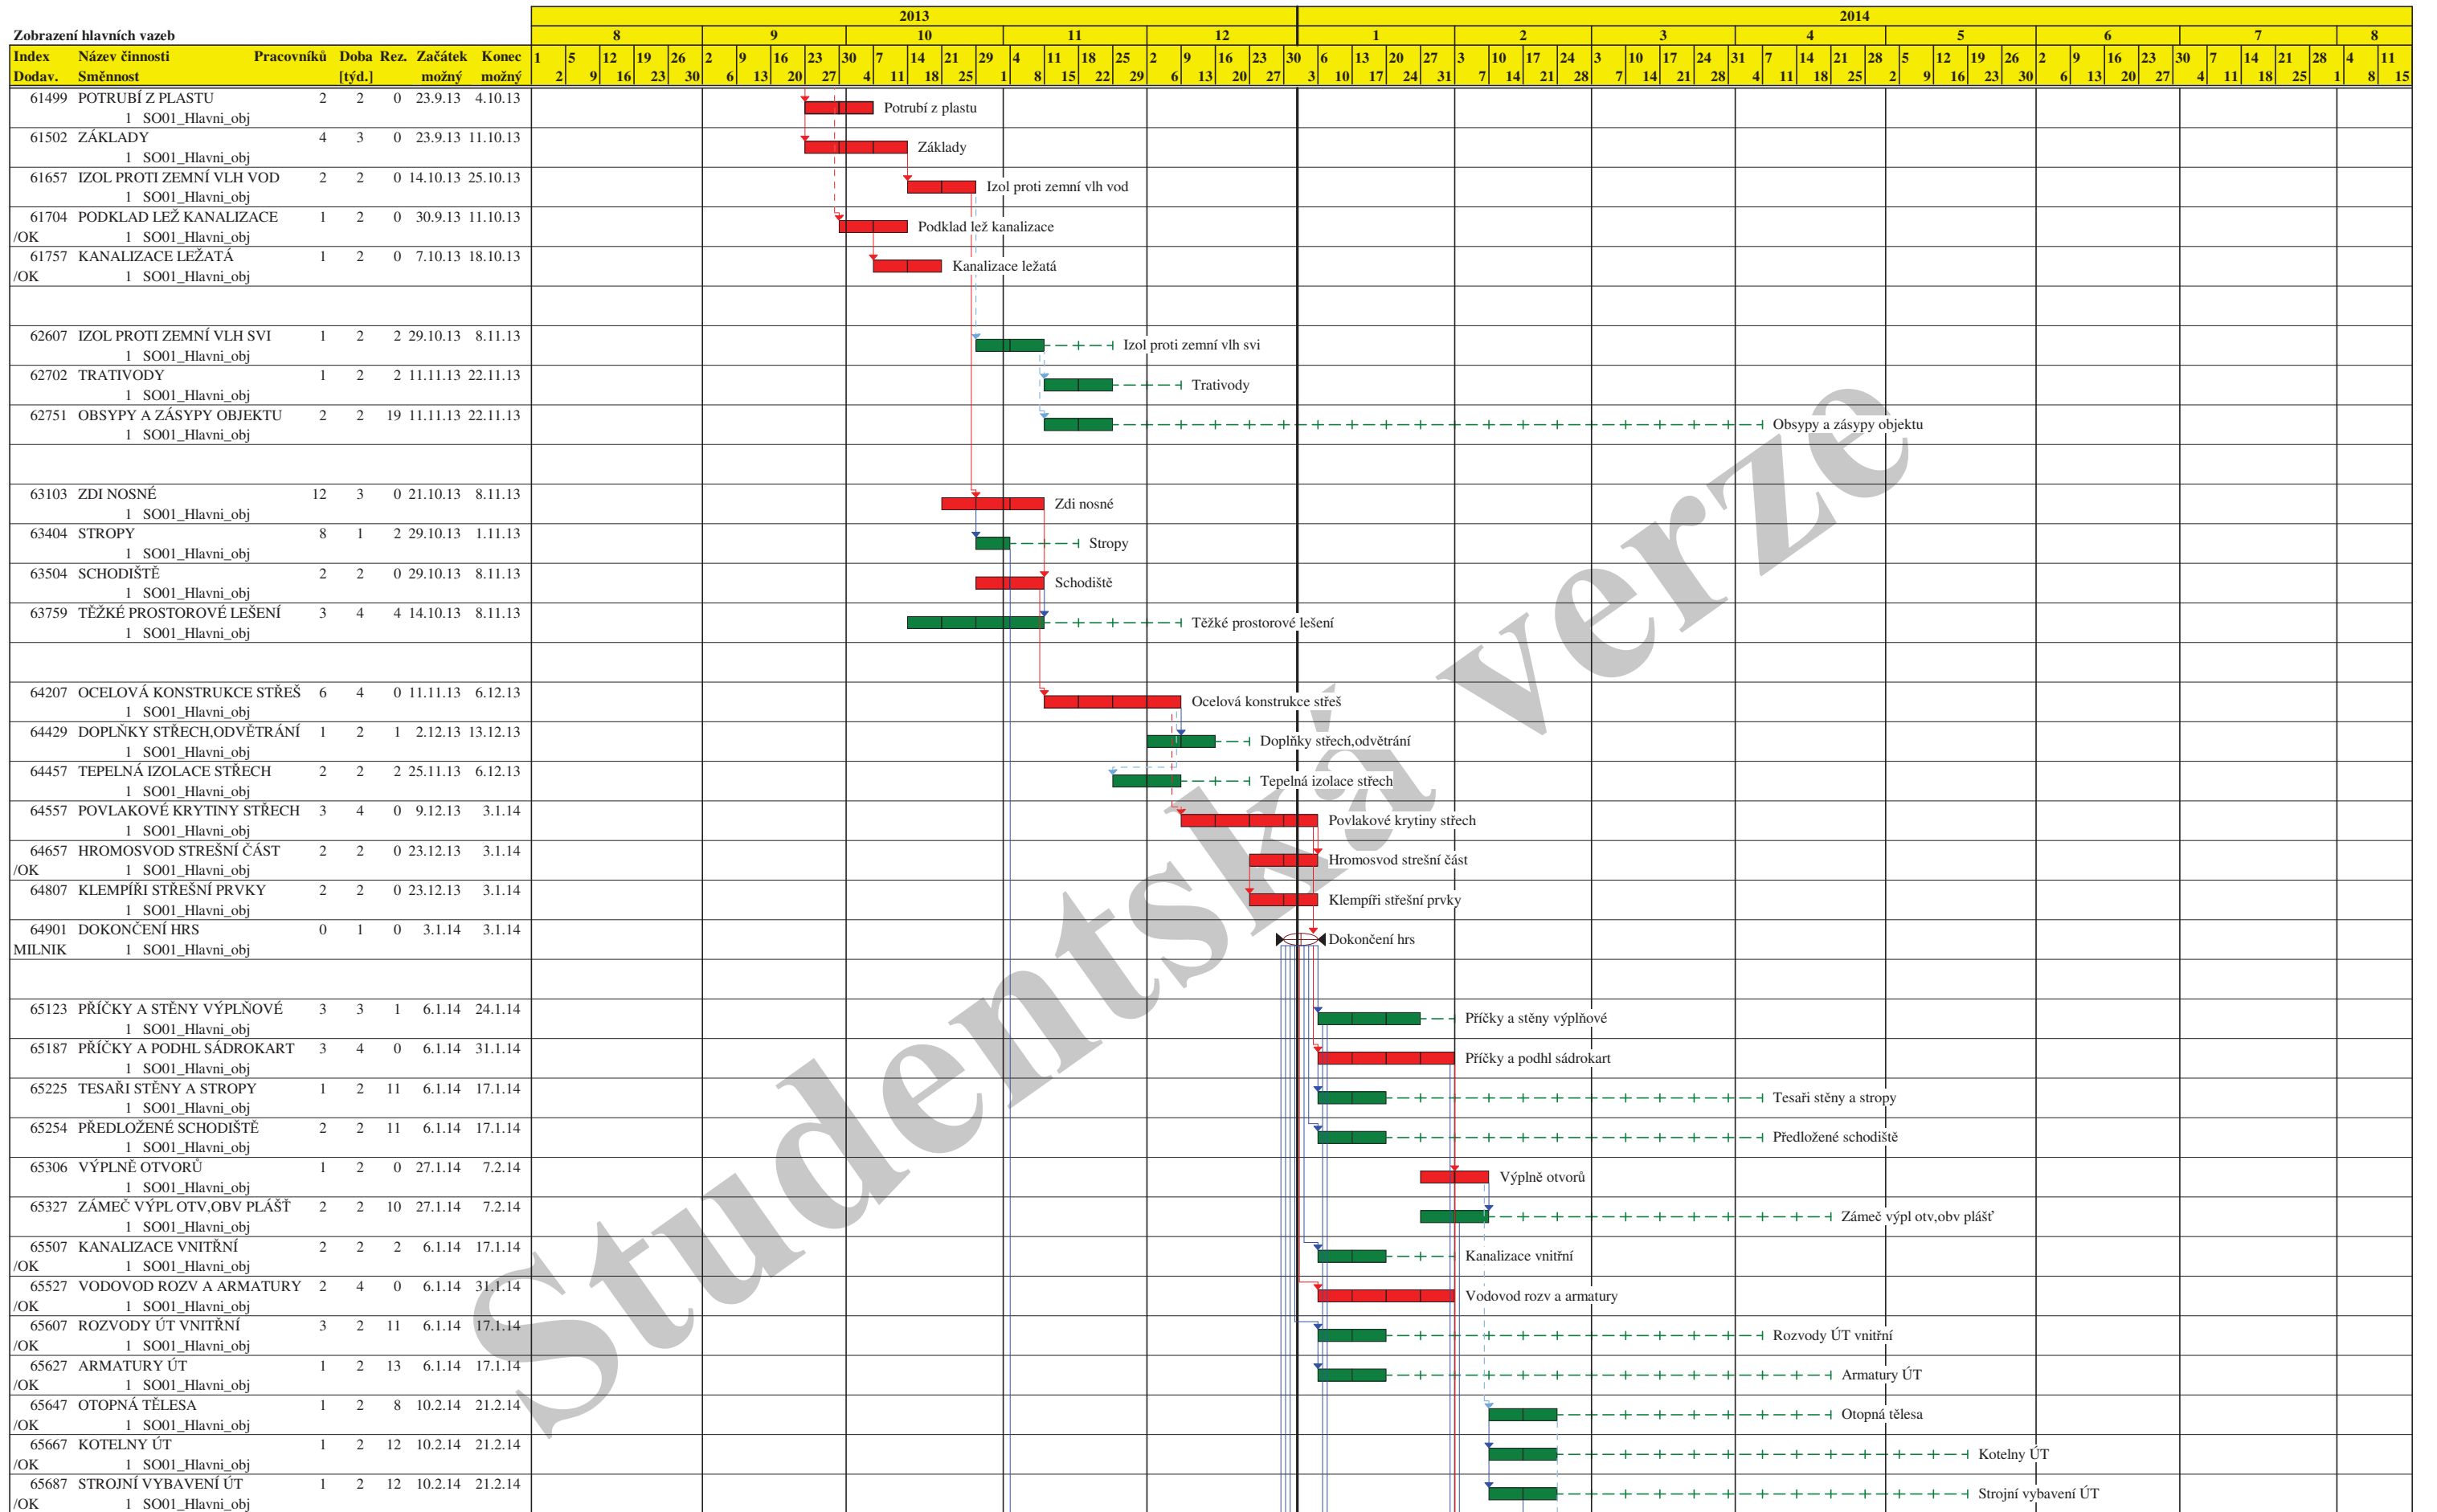

6.12.17

Činnost: kritická - ■, zpožděná - ■, s rezervou - ■, rezerva - + - +, mílník - ⊖, vynucený termín - ⊖, hlavní vazba - ↓