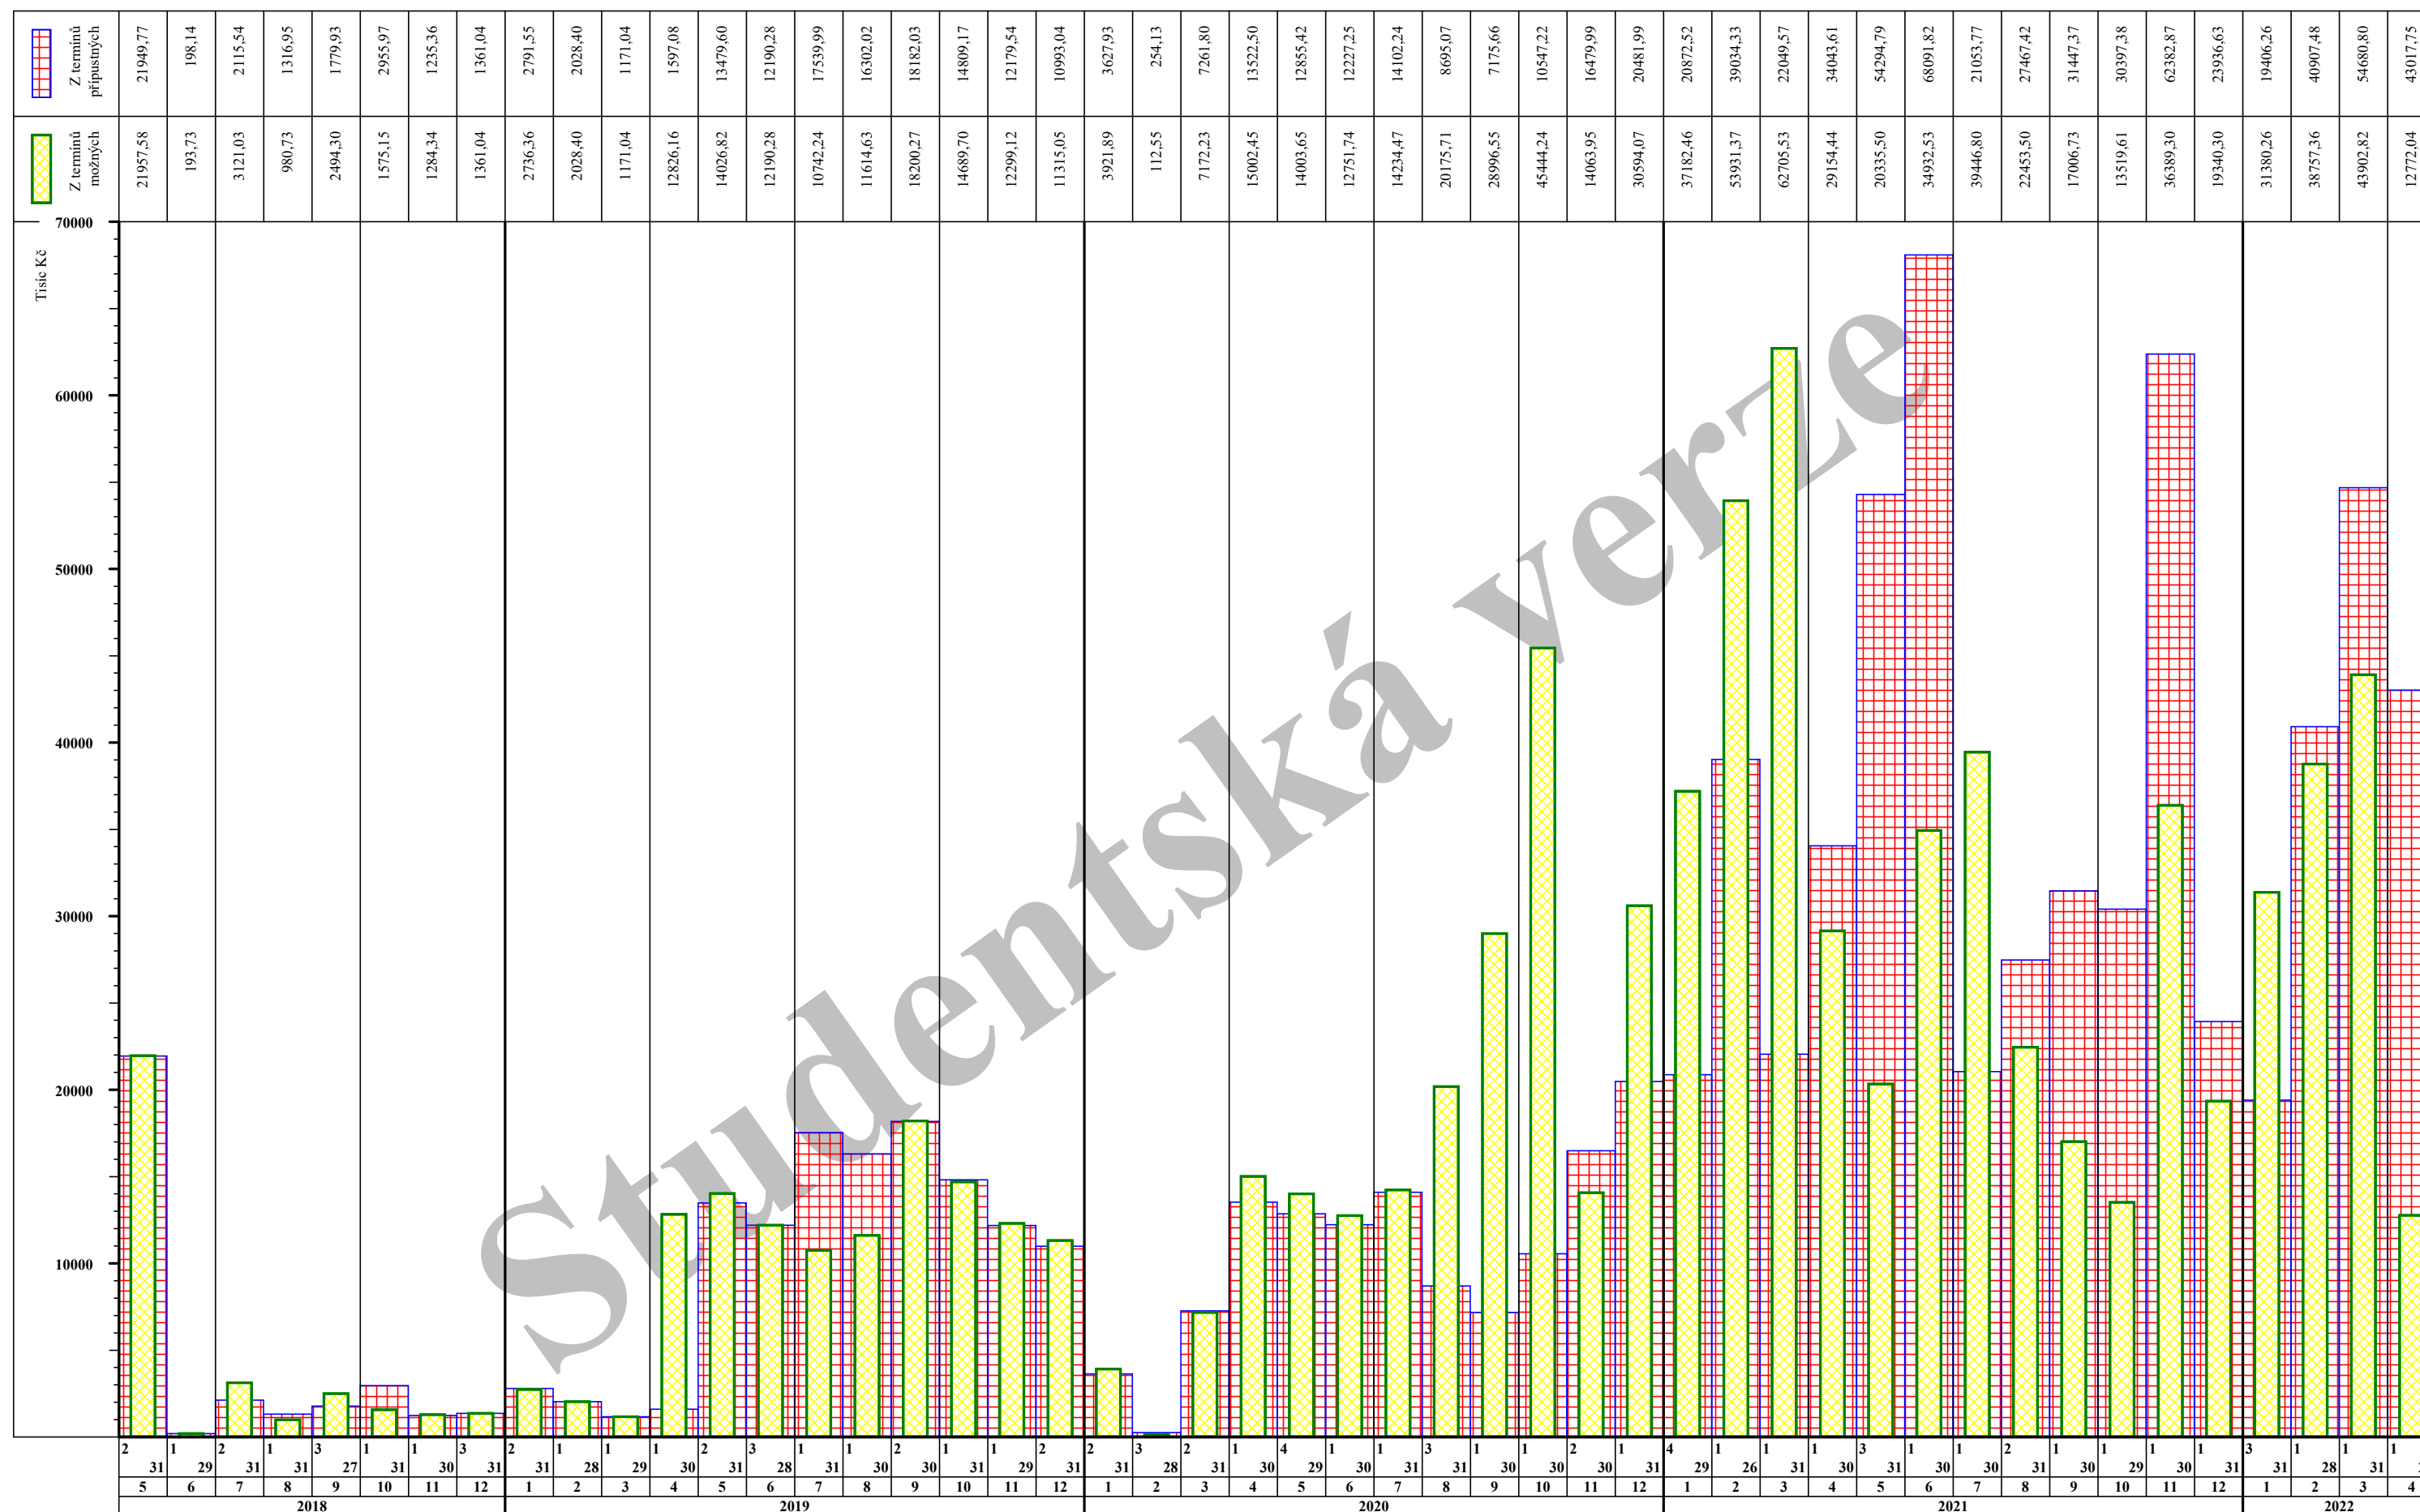

26.12.17

Graf potřeby rozpočtové ceny celkem v měsících [Tisíc Kč] - průběžně

26.12.17

Graf potřeby rozpočtové ceny celkem v měsících [Tisíc Kč] - nasčítaně