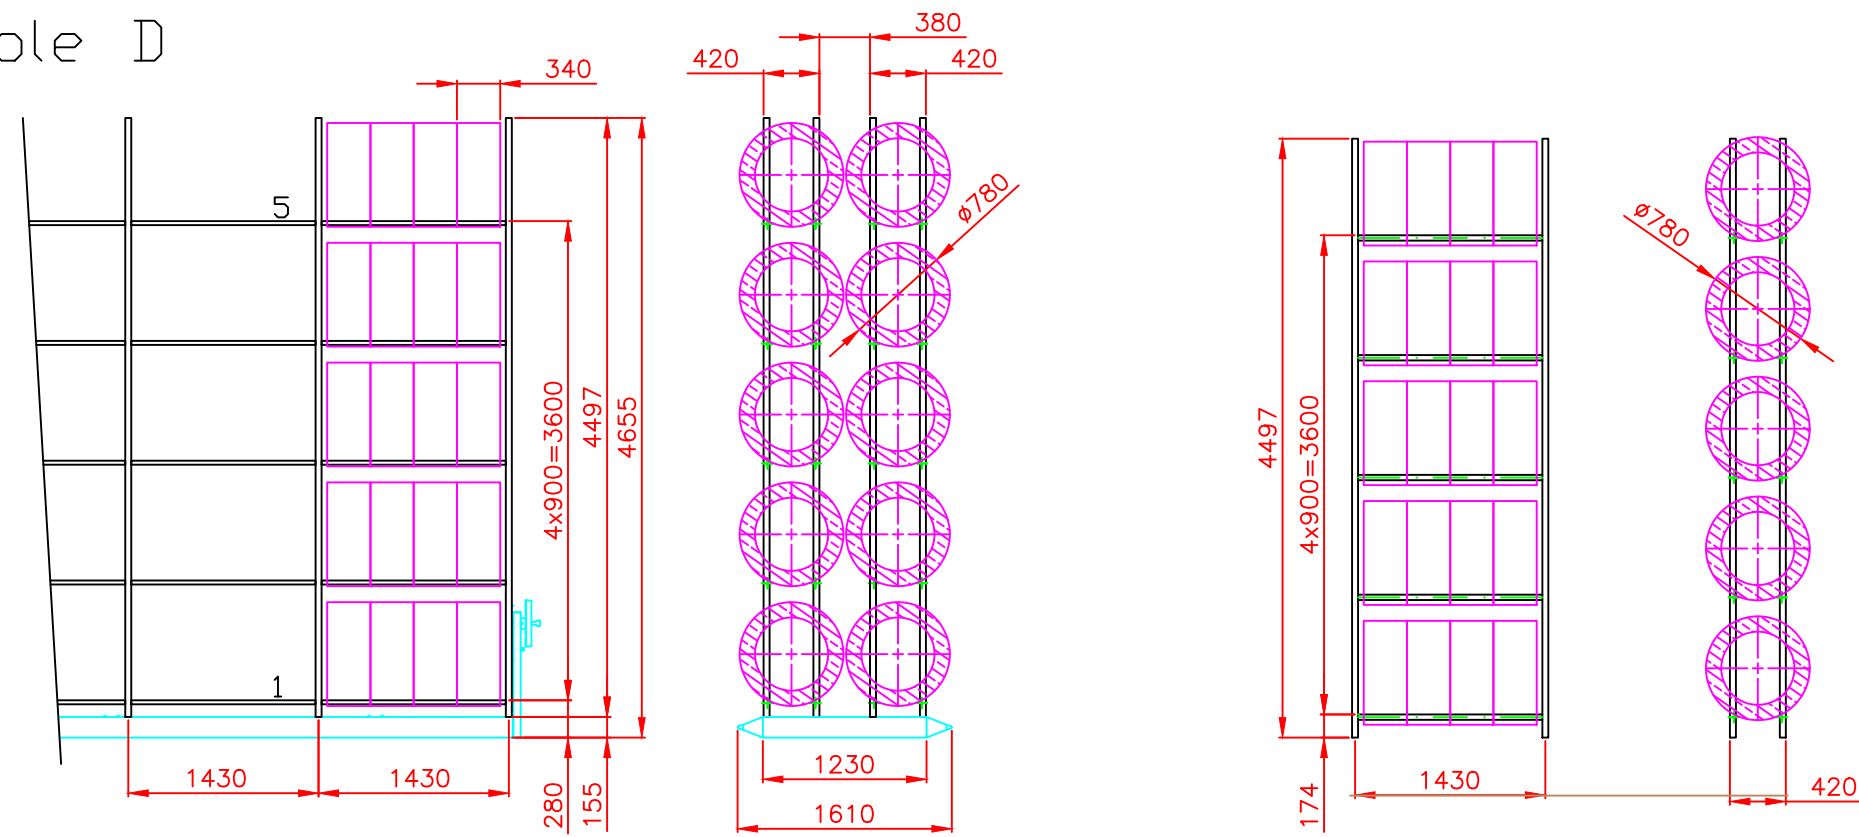

Pole D

Uvedené rozměry pneumatik jsou maximální možné, které lze do regálu umístit

Měřítko 1:50	Kreslil ČÍŽEK Adam	Číslo zakázky BP-0001-00-04
	Schválil	Investor
	Dne 20.05.2017	
 s.r.o. Chrudim		Policový regál pole D A3 /