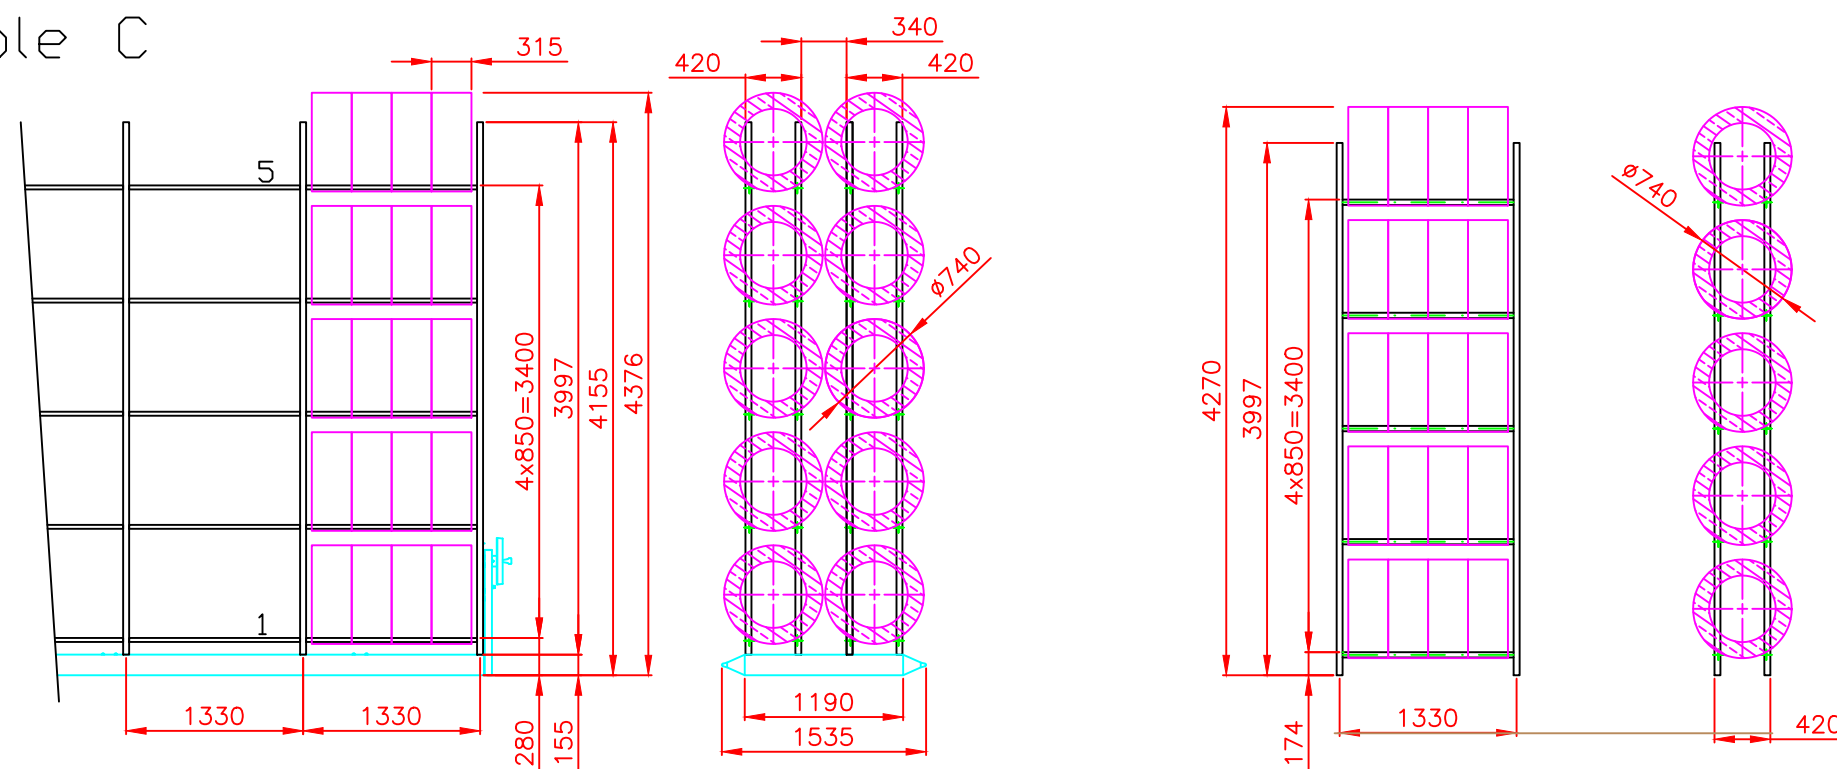

Pole C

Uvedené rozměry pneumatik jsou maximální možné, které lze do regálu umístit

Měřítko	Kreslil	Číslo zakázky
1:50	ČÍŽEK Adam	BP-0001-00-03
	Schválil	Investor
	Dne 20.05.2017	
		Policový regál pole C
		A3 /